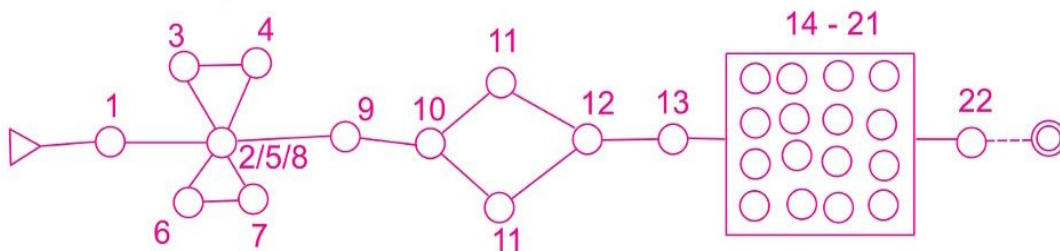

11:30 - 13:00

- voľný štart v 1-minútových intervaloch, resp. podľa pokynov štartéra
- na štartovej čiare je pretekár povinný vložiť SI čip do štartovej krabičky, čím sa odštartuje
- štartuje sa vo viacerých koridoroch podľa kategórie a podľa farby štartovného čísla

Detská obrázková trať

10:30 - 12:30

- v centre pretekov v modrom stane označenom nápisom "Detská trať"
- voľný štart v 1-minútových intervaloch, resp. podľa pokynov štartéra
- *Detská obrázková trať* má kontrolné stanovišťa (KS) s obrázkami a deti ich v ľubovoľnom poradí hľadajú. Na každom KS sú kliešte, ktorými označia do mapy príslušný obrázok na okraji mapy.
- Po absolvovaní trate a dobehnutí do cieľa sa zmeraný čas zapíše a deti dostanú mikulášsky balíček od Mikuláša, Anjela alebo Čerta (podľa toho ako boli poslušné:.) a medailu Mikulášika.

Orientačná pikoška ("Mlynkovina")

Pre hlavné kategórie: M-16, W-16, M-18, W-18, M19-, W19-, M40-, W40-, M55-, W55 **áno**, ostatné kategórie **nie** (viď rozpis v tabuľke).

Kategória	Motýlik	Bud'-alebo	Cintorín
	"Uzlová" kontrola sa razí 3x (viď. KS 2/5/8 nižšie)	Z dvoch alternatívnych KS stačí oraziť len jednu podľa vlastného výberu (viď. KS 11 nižšie)	Na "cintoríne" treba oraziť KS zobrazené na zadnej strane mapy. Nasleduje už len zberka a cieľ
W-16, W55-	nie	nie	ÁNO
M-16, M 55-, W-18, W40-	ÁNO	nie	ÁNO
M-18, M40-, W19-	ÁNO	ÁNO	ÁNO
M19-	ÁNO	ÁNO	ÁNO
všetky ostatné kategórie	nie	nie	nie

Hlavná trať (ukážka)