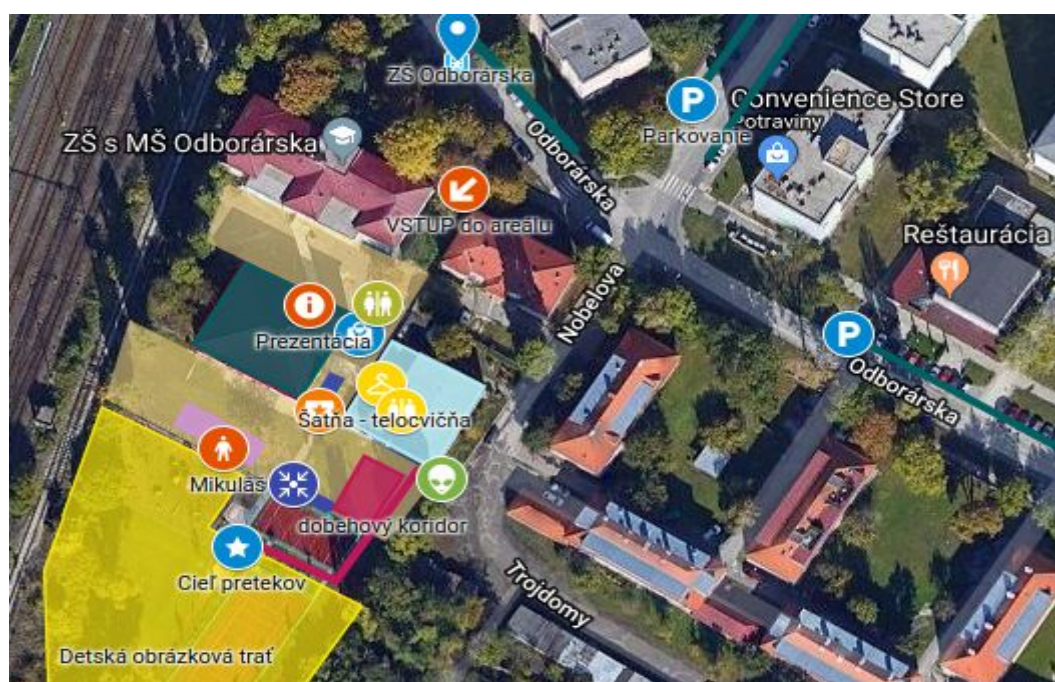

Vyhlasenie výsledkov

približne o 13:30 hod.

Verejnosc' (okrem RD) + Oblasny rebric'ek

budu vyhlásení všetci súťažiaci v kategóriách MW-10, prví traja dostanú drobné ceny a diplom

ďalej budú vyhlásení prví traja v kategóriách MW-12 až MW-18, Nábor a Open a víťazi kategórií WM19-, MW40- a WM55-, ktorí dostanú medailu, diplom a drobnú cenu.

Kategória RD + Detská obrázková trať

v týchto kategóriách nebude vyhlásené konečné poradie, všetci dostanú pri vyčítaní čipov okrem mikulášskeho balíčka aj mikulášsku medailu; konečné poradie sa bude dať pozrieť na webstránke.

Výsledky budú v papierovej forme priebežne aktualizované na nástenke v centre pretekov. Konečné výsledky budú zverejnené na: mikulas.vba.sk

Mapka centra pretekov

[>> otvoriť interaktívnu mapu <<](#)

Funkcionári pretekov

Riaditeľ pretekov:	Eva Kráľová (R1)
Hlavný rozhodca:	Miroslav Lago (R2)
Stavba tratí:	Peter Mlynárik (R2)
Stavba detskej trate:	Barbora Šmelíková (R2)
Prihlášky a časomiera:	Mikuláš Šabo (R2), Tomáš Jánoška
Webstránka:	Juraj Opršal
Grafika :	Barbora Šmelíková
Ďalší:	Mikuláš, Anjel a Čert

VŠETCI ŠTARTUJÚCI SA ZÚČASTŇUJÚ PRETEKOV DOBROVOLNE A NA VLASTNÚ ZODPOVEDNOSŤ, BEZ NÁROKU NA ODŠKODNÉ PRI ZRANENÍ ALEBO ÚRAZE SPÔSOBENOM POČAS ALEBO NÁSLEDKOM PRETEKOV.