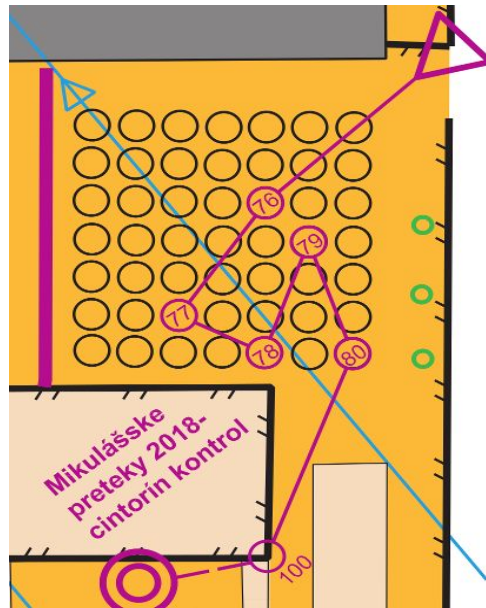

Cintorín -
zadná strana mapy
(ukážka)

Opisy kontrolných stanovišiek

Opisy kontrolných stanovišiek budú vytlačené na mape. V centre pretekov budú pripravené opisy KS aj v tlačenej forme (pre niektoré kategórie).

POZOR: kategórie M-16, M-18, M19-, M40-, M55-, W-16, W 18-, W19-, W40-, W55- majú opisy iba na mape!

Dĺžky tratí

Kategória	Dĺžka (km)	Prevýšenie (m)	Počet KS	Opisy KS dostupné v centre pretekov
Nábor	1,10	0	13	áno
Open	1,58	0	17	áno
RD 1	0,80	0	12	áno
RD 2	0,80	0	12	áno
M19-	2,72	5	29	(iba na mape)
M-18, M40-, W19-	2,48	5	29	(iba na mape)
W-18, W40-	1,95	0	23	(iba na mape)
M-14	1,58	0	16	áno
M-16, M55-	1,95	0	23	(iba na mape)
W-16, W55-	1,65	0	22	(iba na mape)
M-12 W-12, W-14	1,45	0	15	áno
M-10, W-10	0,98	0	14	áno

Všetky kategórie majú povinný úsek za KS 37 pri prebehu Odborárskou ulicou po priechode pre chodcov! Zvýšte opatrnosť!

Upozornenie: preteky prebiehajú z veľkej časti na sídlisku kde sa predpokladá pohyb vozidiel, chodcov, psov a pod. Budte ohľaduplný a dbajte o svoje zdravie.

Štartovné

detská obrázková trať - dobrovoľné
Nábor, RD - 2€
M/W 10,12,14 - 3€
ostatné kategórie - 5€