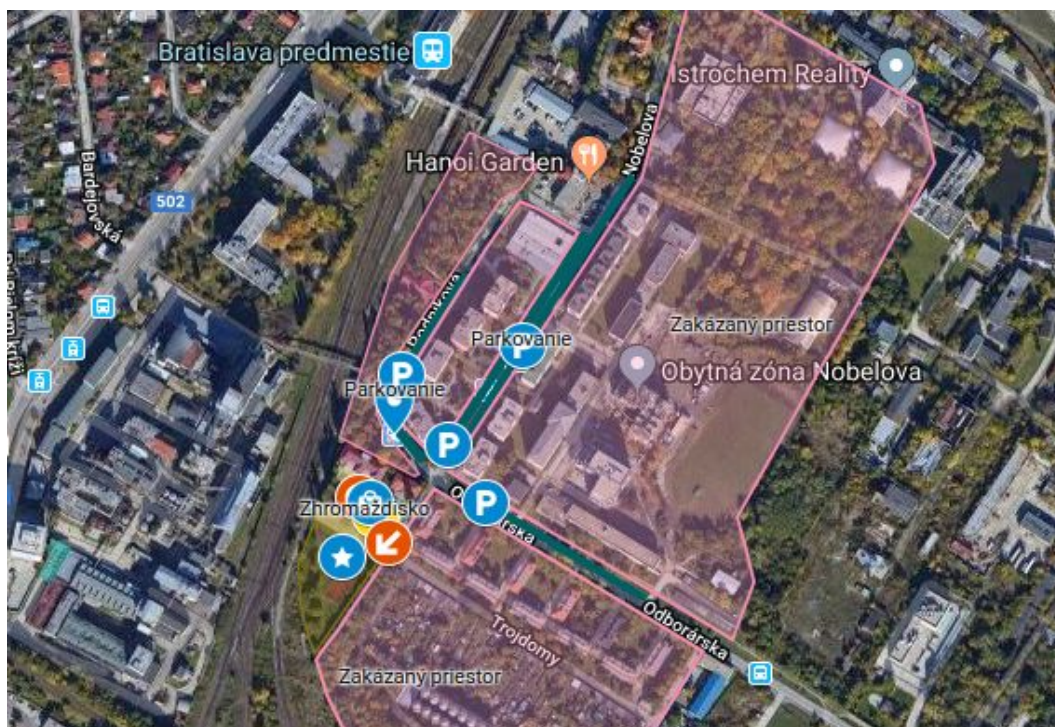

Všetky kategórie majú povinný úsek za KS 37 pri prebehu Odborárskou ulicou po priechode pre chodcov! Zvýšte opatrnosť!

Upozornenie: preteky prebiehajú z veľkej časti na sídlisku kde sa predpokladá pohyb vozidiel, chodcov, psov a pod. Budte ohľaduplný a dbajte o svoje zdravie.

Štartovné

detská obrázková trať - dobrovoľné
Nábor, RD - 2€
M/W 10,12,14 - 3€
ostatné kategórie - 5€

Vzdialenosti	Centrum - Parkovisko	0-500 m
	Centrum - Prezentácia	0 m
	Verejnosť + Oblasťný rebríček	
	Centrum - Štart	130 m
	Centrum - Cieľ	0 m
	Detská obrázková trať	
	Centrum - Štart	0 m
	Centrum - Cieľ	0 m

- Doprava**
- električka č. 4, potom pešo po Odborárskej ulici 1000 m,
 - električky č. 3, 5 na zastávku BA - Predmestie (Gaštanový hájnik), potom pešo cez železničný prejazd po Nobelovej ulici 900 m

Parkovanie Odporúčame parkovať v príslušných uliciach, viď plánik. Do priestoru školy je zákaz vjazdu!

Zakázaný priestor Rešpektujte zakázaný priestor vyznačený pásovinou a celý priestor parku Nobela

Mapka zakázaného priestoru a prístupových ciest

[>> otvoriť interaktívnu mapu <<](#)

WC Chemické WC v centre pretekov a 2 WC v priestoroch šatní