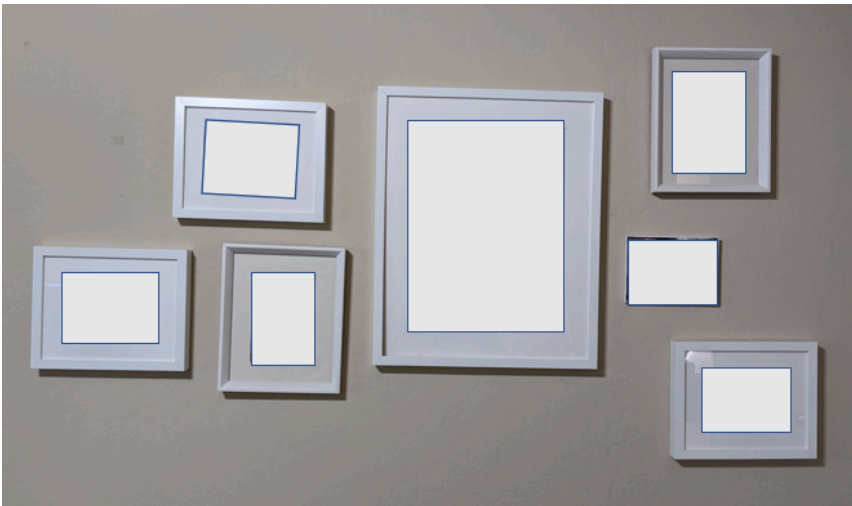

22. Photo Frames (total 7) : [\\$35 for all](#)

23. Photo Frames black (total 2) : \$4 for both

24. Photo Frame blue : \$3

25. Outdoor/ Indoor lantern: \$5

26. Floating shelves: \$40

\*\*\*\*\* SOLD OUT ITEMS \*\*\*\*\*