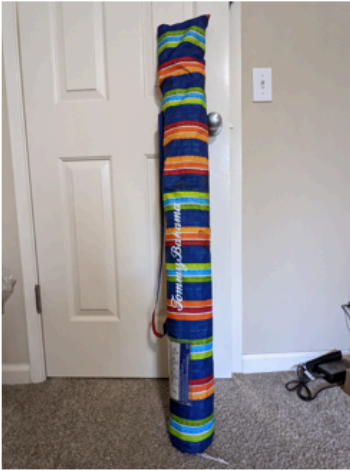

27. SOLD: LACK TV unit: \$10

28. SOLD :Ikea Dresser: \$120  
(Fits into mini van like Honda Odyssey)

29. SOLD: Coat-hanging metal stand: \$10 (available on : 25th october)

30. SOLD: Tommy Bahama beach umbrella: \$10