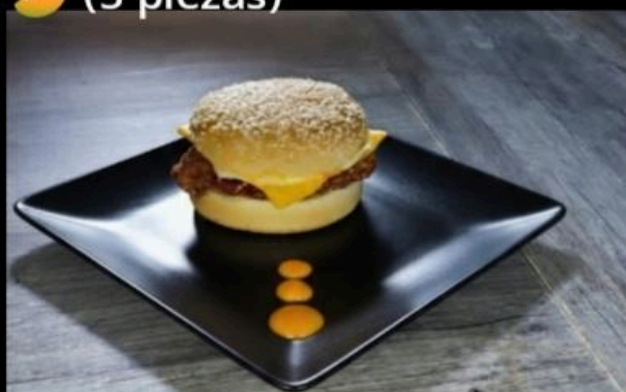

Combinados

Se puede de 2 sabores a elegir de nuestra carta.

\$75

Pollo 🐣

Hamburguesita

\$70 \$80

Hamburguesa de pollo frito empanizado crujiente, con piña, queso americano, queso manchego, mostaza, catsup y mayonesa.

*Agrégale Queso Cheddar por \$10 más

E-tiras

\$50

Tiras de pollo empanizadas y fritas
(5 piezas)

E-tiras BBQ

\$55

Tiras de pollo empanizadas y fritas, cubiertas en BBQ
(5 piezas)

E-tiras mangohabanero

\$65

Tiras de pollo empanizadas y frutas, cubiertas de aderezo sabor mango habanero (5 piezas)

E-tiras Pica Dulce Mango

\$70

Tiras de pollo empanizadas y fritas, cubiertas de aderezo Pica Dulce Mango 🥝 (5 piezas)

Extras Eclipse 54

Solecitos

\$60

Empanizados rellenos de elotitos, queso y jalapeños.
(4 piezas)

Nuggets

\$55

6 piezas de nuggets de pollo.

Mini banderillas