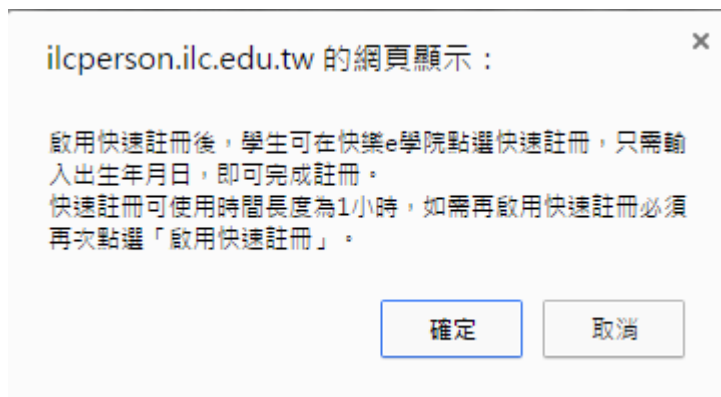

2.選擇班級後, 點選啟動「快速註冊功能」

- 1.根據校務行政系統更新同步201班, 學生資料。
- 2.產出201班通訊錄, [smai](#) [blog](#)用 [名冊](#) [outlook 6.0](#) [戳戳樂](#)
- 3.啟動201班快速註冊功能

身份證字號或姓名:

可查詢其他班級同學資料!

如找不到同學或學生無法登入又無法註冊, 請使用上方更新同步

3.啟動後會出現說明, 啟動後一小時內該班級學生可利用快速註冊進行帳號註冊

4.學生進入快樂e學院 (<http://std.ilc.edu.tw>), 處於未登入狀態, 點選「快速註冊」

5. 進去畫面後，點選學校、班級、座號，確認出生年、月、日，按下比對，資料會自動呈現。

帳號申請導引精靈【確認資料】	
請選擇學校	
學生身分確認，請選擇學校班級及座號	
學校班級及座號：	<input type="text"/> ▾ ▾ 班 <input type="text"/> ▾ 號
出生年月日：	民國 <input type="text" value="102"/> ▾ 年 <input type="text" value="1"/> ▾ 月 <input type="text" value="1"/> ▾ 日 <input type="button" value="比對"/>
以下資料來自校務行政系統	
中文姓名：	<input type="text"/>
學校名稱：	<input type="text"/>
學校代碼：	<input type="text"/>
年級班別：	<input type="text"/>
班級座號：	<input type="text"/>
<input type="button" value="下一步"/>	