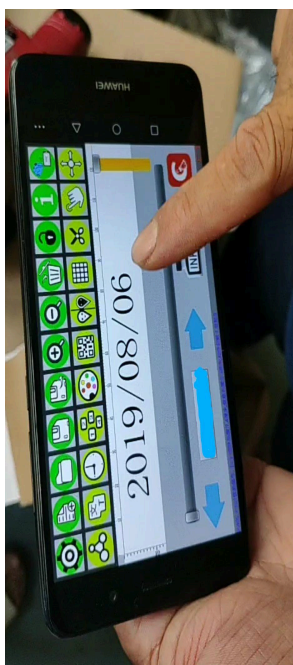

- ✓ маркувальний принтер;
- ✓ інструкція з експлуатації;
- ✓ програмне забезпечення;
- ✓ фотодатчик;
- ✓ кронштейн;
- ✓ гарантія 12 місяців;
- ✓ сольвентний картридж.