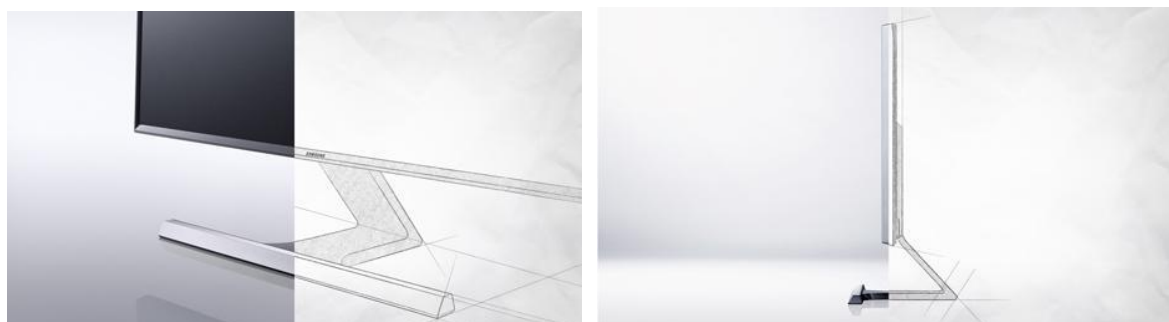

Nové monitory Samsung skrývají špičkové technologie v elegantním designu

Dvě nové modelové řady monitorů Samsung budou technologickou ozdobou každé moderní domácnosti. Díky unikátnímu PLS panelu mohou uživatelé sledovat jejich obrazovku takřka z jakéhokoliv úhlu.

„Monitor je dominantním prvkem pracovního stolu. Obzvláště v domácnostech by proto měl mít nejenom špičkové funkce, ale také propracovaný vzhled, který nenaruší ráz domácnosti, ale současně vynikne,“ řekl Petr Kheil, ředitel divize IT a enterprise Business společnosti Samsung Electronics Czech and Slovak.

S24D390: Elegantní design Touch of Color

Bez ohledu na to, zda je monitor Samsung S24D390 zapnutý, či vypnutý, vždy vynikne všude, kam ho postavíte. Unikátní design Touch of Color od společnosti Samsung se vyznačuje tenkým rámem, štíhlým průhledným stojanem a čtvercovým podstavcem. Díky tenkému rámu umožňuje sledovat více obsahu na obrazovce, zatímco jemné světlo v modré barvě vytváří kolem monitoru příjemnou záři.

S24D590: Minimalistický design, maximální vize

Monitor Samsung SD590 byl navržený pro spotřebitele, kteří oceňují funkčnost a eleganci. Je vyrobený z pokročilých kovových materiálů a jeho minimalistický design nechává vyniknout obrazu, aniž by cokoli odvádělo pozornost. Zůstávají jen ty nezákladnější prvky v podobě lineárního tvaru, mimořádně úzkého rámečku a štíhlého podstavce ve tvaru písmene T, který zabírá minimum místa. Čistá zadní strana monitoru ještě více zvýrazňuje jeho elegantní siluetu.