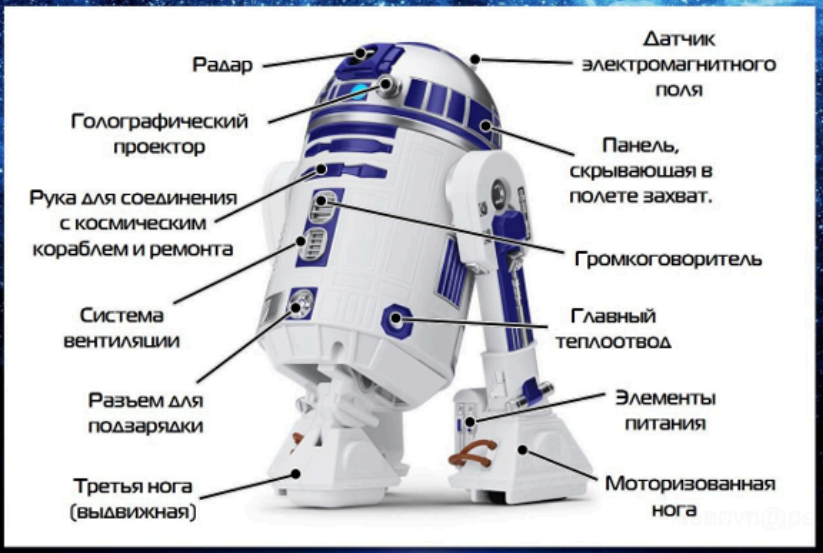

Основные элементы

Разрешено делиться (со следующей страницей)