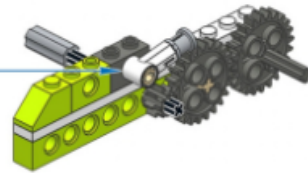

Инструкция "R2D2"

Робот R2D2 из "Звёздных войн". Лего-схема иллюстрирует работу храпового механизма.

Передачи: ременная, зубчатая, угловая зубчатая.
Конструирование в базовом наборе lego wedo 2.0 education без дополнительных деталей.

6

7

8

1

2

14

15

16