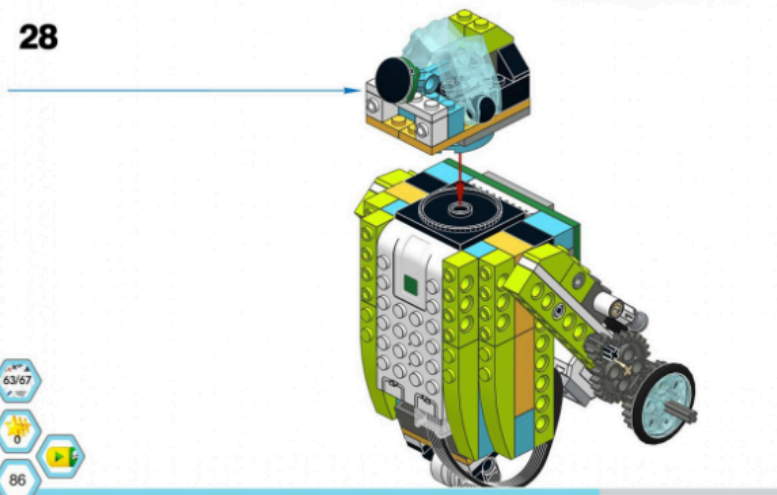

11

Translucent blue

28

29