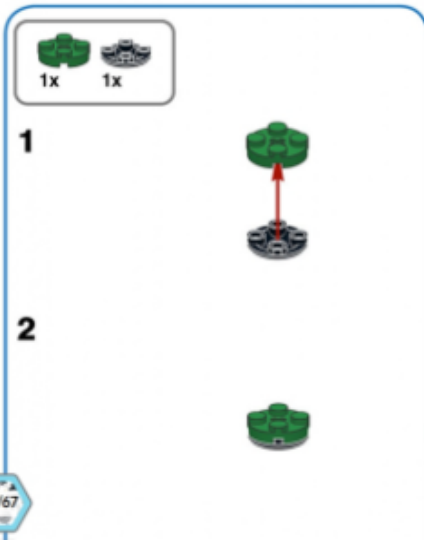

Инструкция "R2D2"

Робот R2D2 из "Звёздных войн". Лего-схема иллюстрирует работу храпового механизма.

Передачи: ременная, зубчатая, угловая зубчатая.
Конструирование в базовом наборе lego wedo 2.0 education без дополнительных деталей.

2

3

<p>1</p>	<p>2</p>	<p>3</p>
----------	----------	----------

4

5

6

10

11