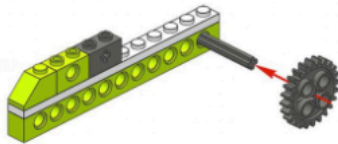

2

3

4

[ROBOTIC EDUCATION]

5