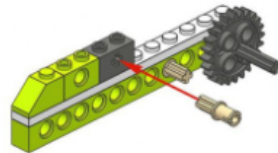

[ROBOTIC EDUCATION]

5