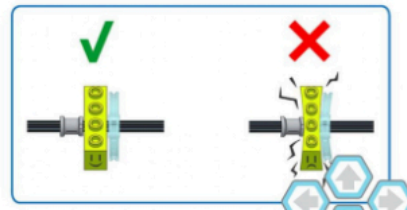

2

3

4

[ROBOTIC EDUCATION]

5