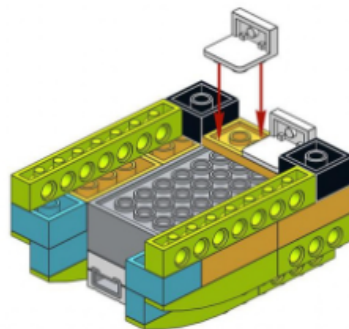

Инструкция "R2D2"

Робот R2D2 из "Звёздных войн". Лего-схема иллюстрирует работу храпового механизма.

Передачи: ременная, зубчатая, угловая зубчатая.
Конструирование в базовом наборе lego wedo 2.0 education без дополнительных деталей.

R2D2-MK1

1

2

3

4

5

6

1