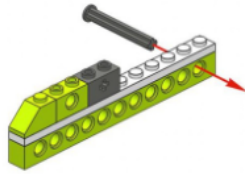

2

3

4

[ROBOTIC EDUCATION]

5