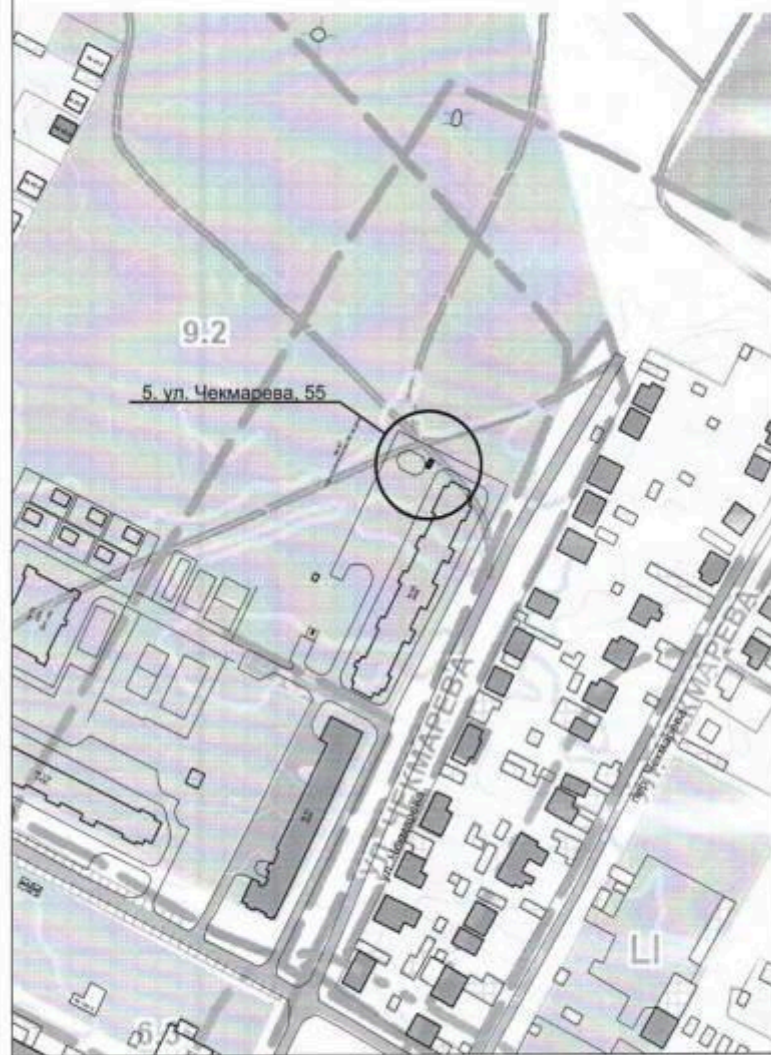

Масштаб 1:2000

г.Калач-на-Дону

2024 год

Схема размещения места (площадки) накопления ТКО на территории
Калачевского городского поселения М 1:2000
1. г. Калач-на-Дону, пл. Павших борцов, 8

Схема размещения места (площадки) накопления ТКО на территории
Калачевского городского поселения М 1:2000
5. г. Калач-на-Дону, ул. Чекарева, 55