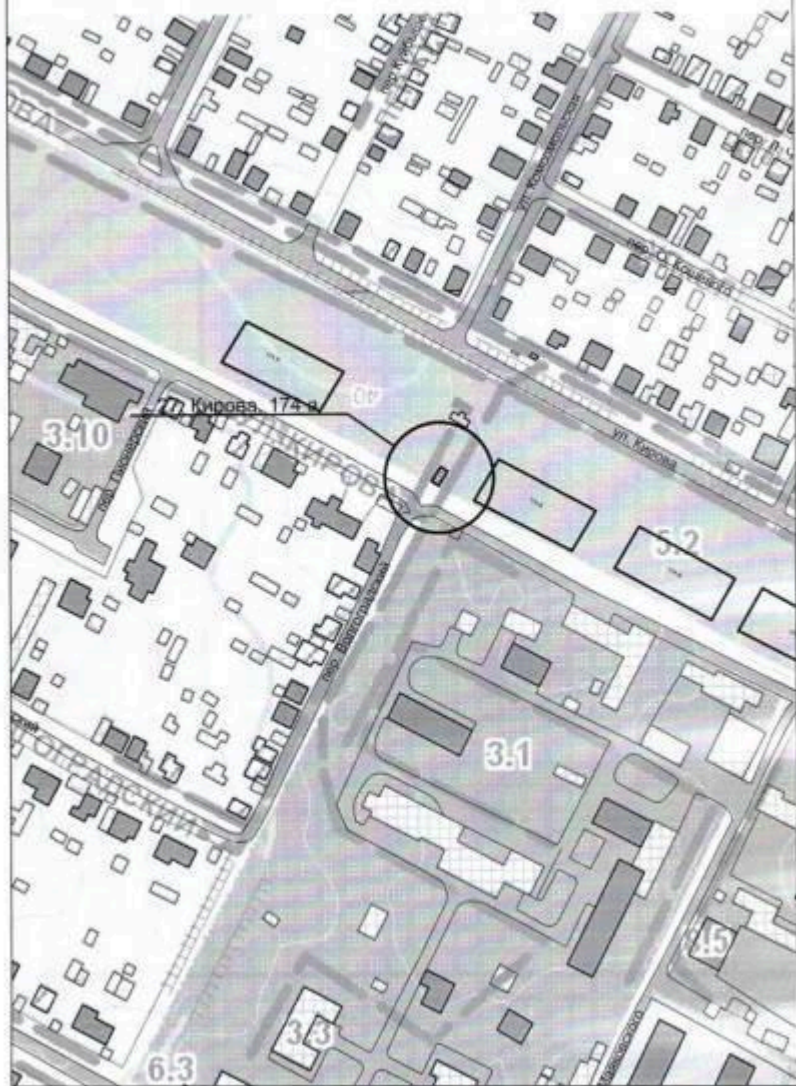

Схема размещения места (площадки) накопления ТКО на территории
Калачевского городского поселения М 1:2000
26. г. Калач-на-Дону, ул. Кирова, 174 д

Схема размещения места (площадки) накопления ТКО на территории
Калачевского городского поселения М 1:2000
27. г. Калач-на-Дону, Кирова, 174 а