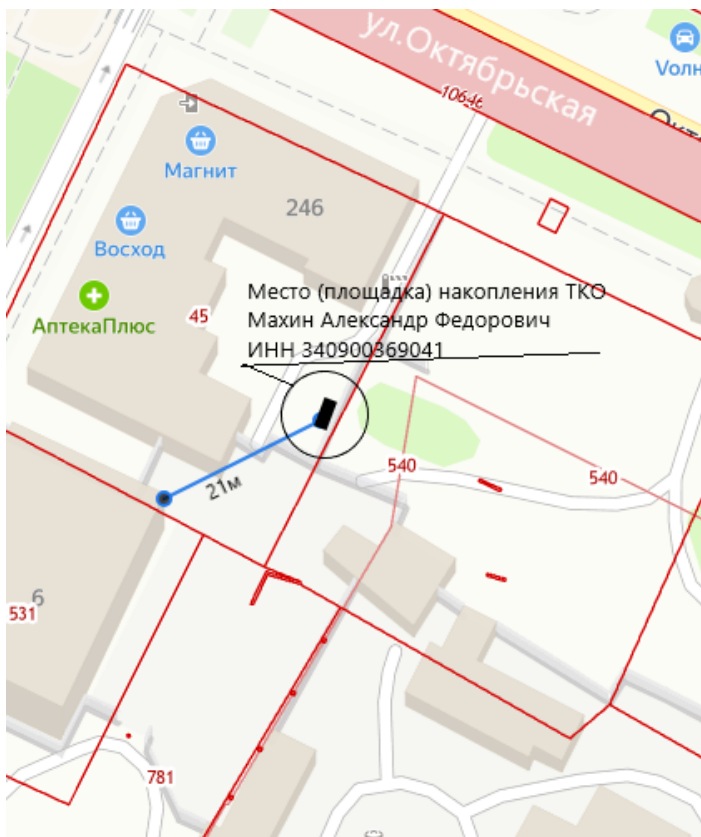

**119. Волгоградская обл, Калачевский р-н,
г.Калач-на-Дону ул.Октябрьская, 246
Махин Александр Федорович
ИНН 340900369041**