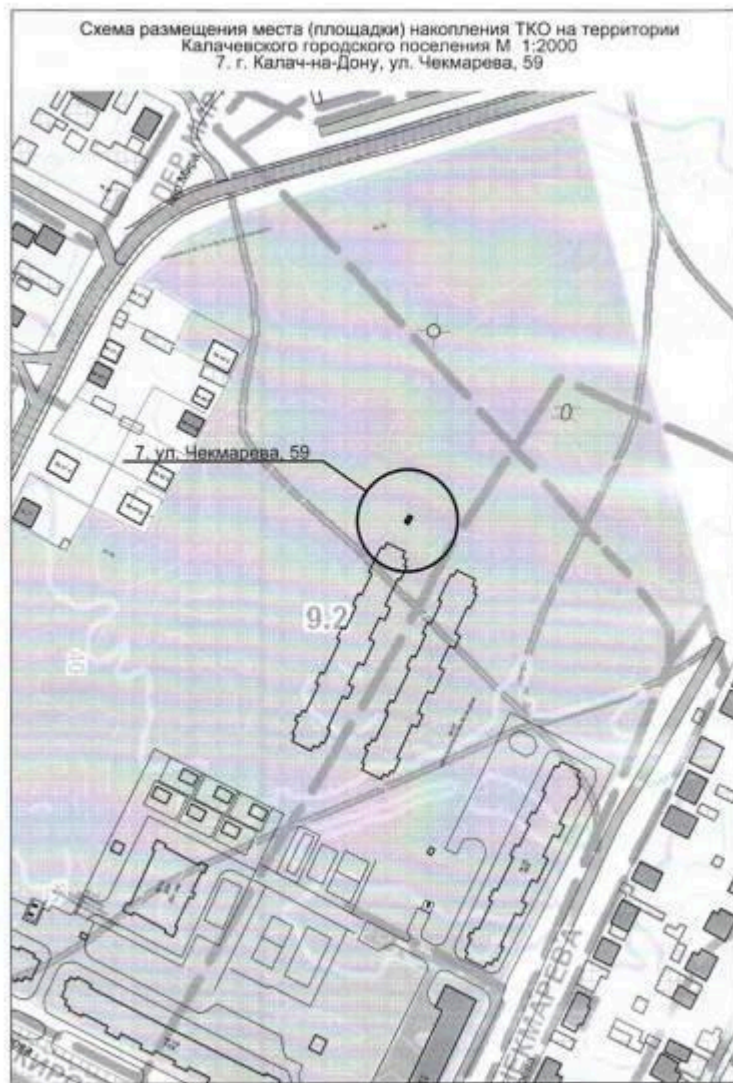

Схема размещения места (площадки) накопления ТКО на территории
Калачевского городского поселения М 1:2000

8. Волгоградская обл, Калачевский р-н,
г.Калач-на-Дону ул.Чекмарева, 18