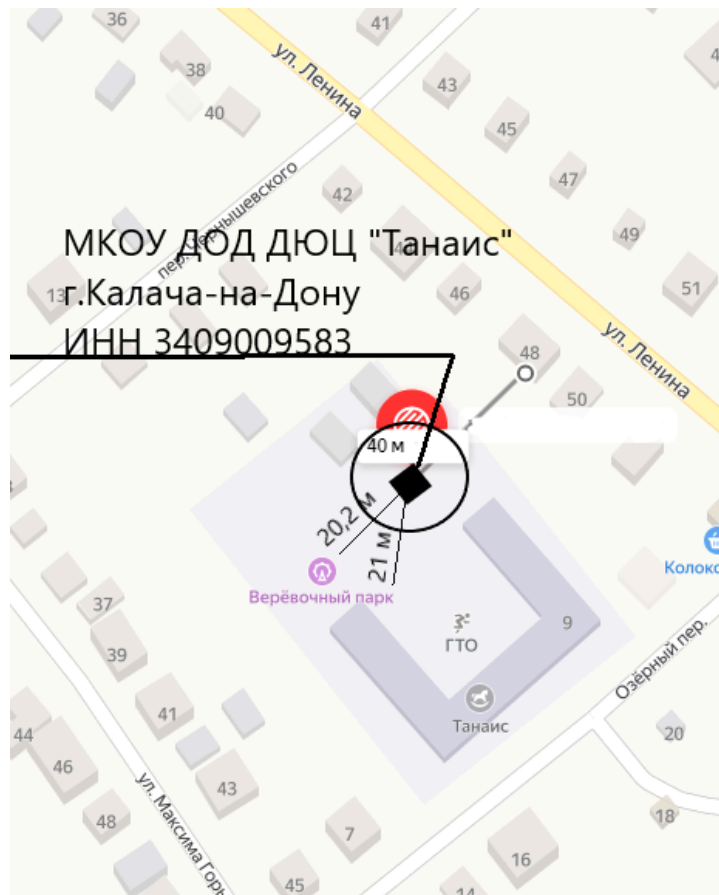

110. Волгоградская обл, г.Калач-на-Дону
ул.Краснознаменская, 122/Г/1

Общество с ограниченной ответственностью «Шторм»
ИНН 3409010500

Волгоградской области (МКОУ ДОД ДЮЦ «Танаис» г.Калача-на-Дону)
ИНН 3409009583