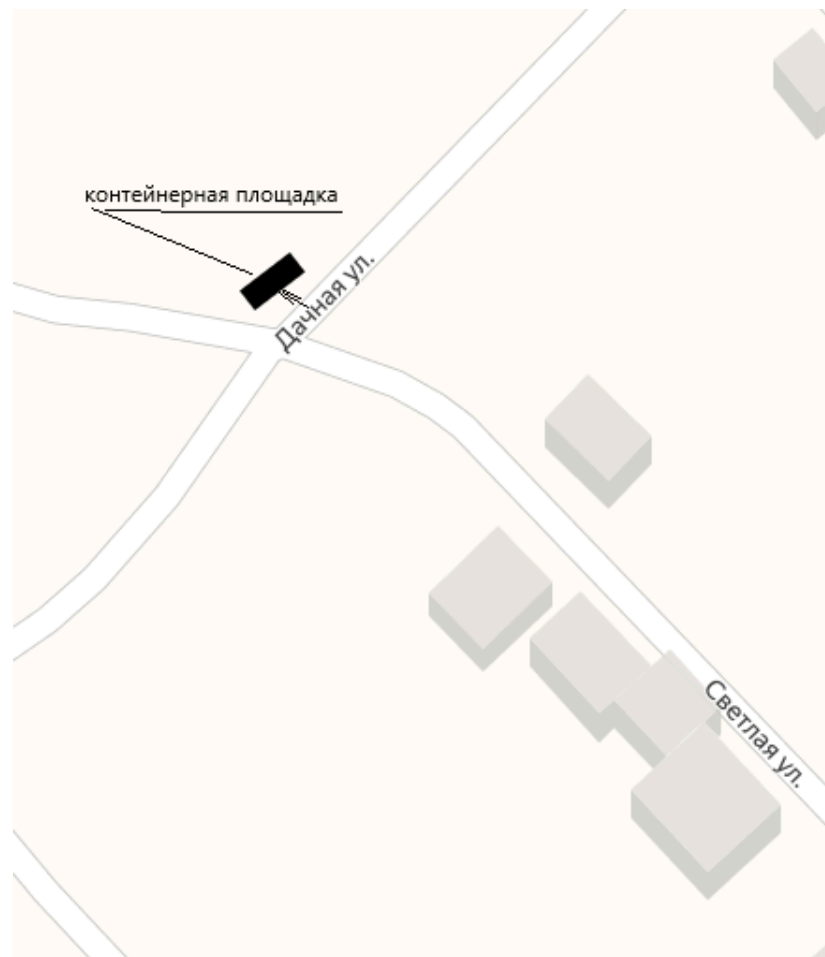

**120. Волгоградская обл, Калачевский р-н,
г.Калач-на-Дону ул.Светлая- ул.Дачная (СНТ «Ветерок»)**

Схема размещения места (площадки) накопления ТКО на территории Калачевского городского поселения М 1:2000