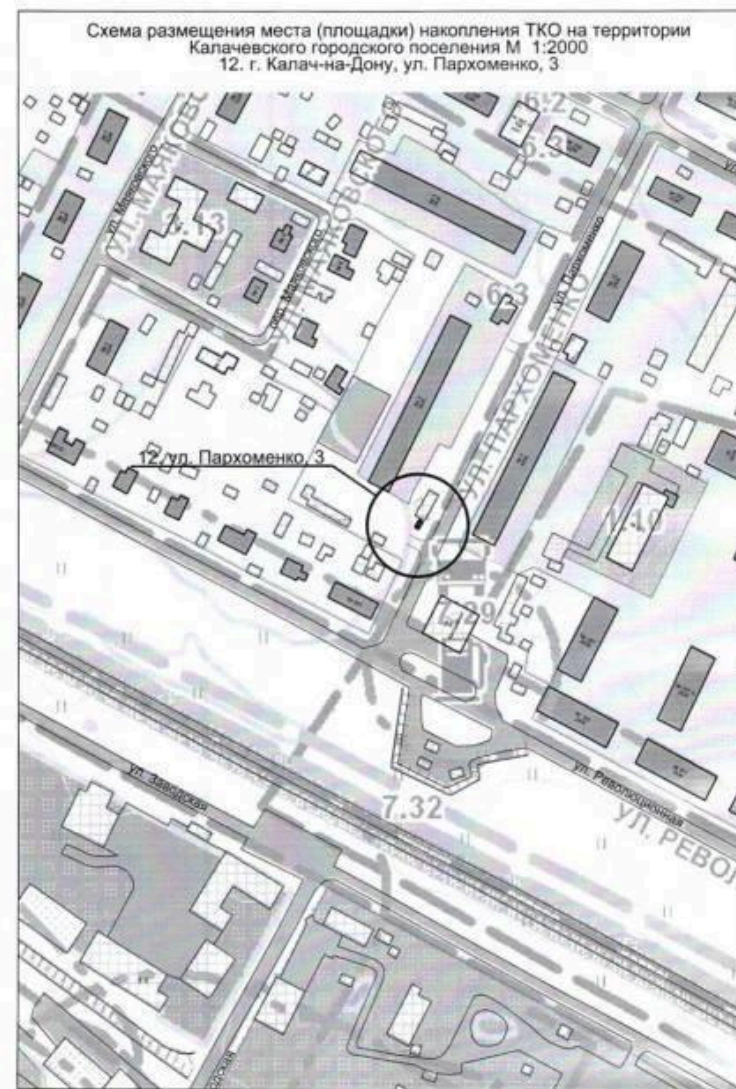

Схема размещения места (площадки) накопления ТКО на территории Калачевского городского поселения М 1:2000

11. Волгоградская обл., Калачевский р-н, г. Калач-на-Дону, ул. Революционная - ул.Дубинец (на пересечении улиц)