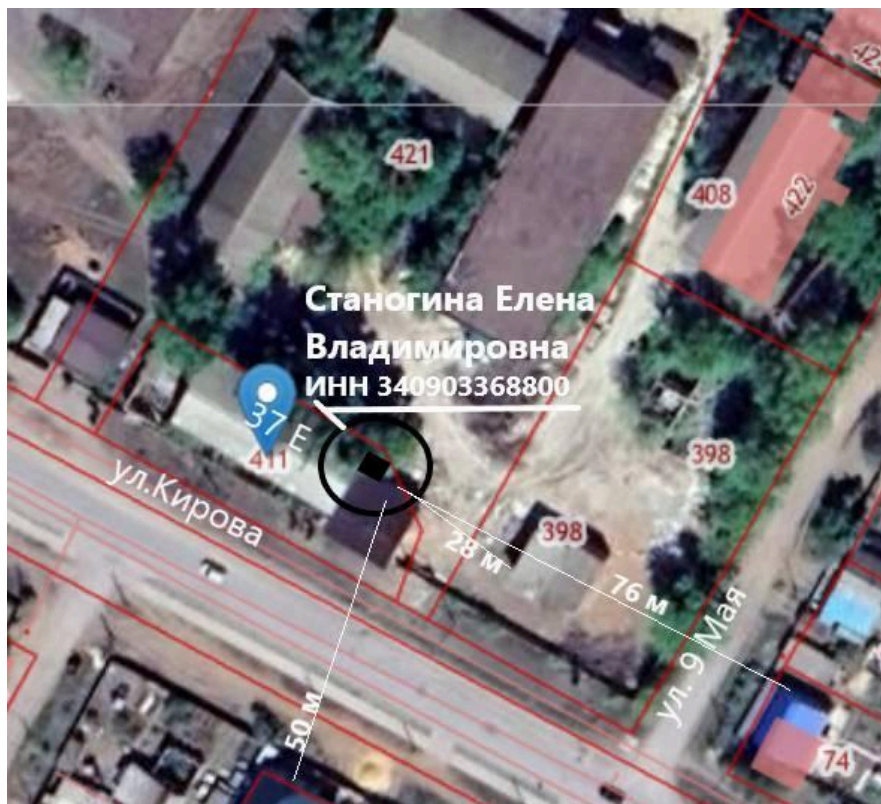

Станогина Елена Владимировна
ИНН 340903368800