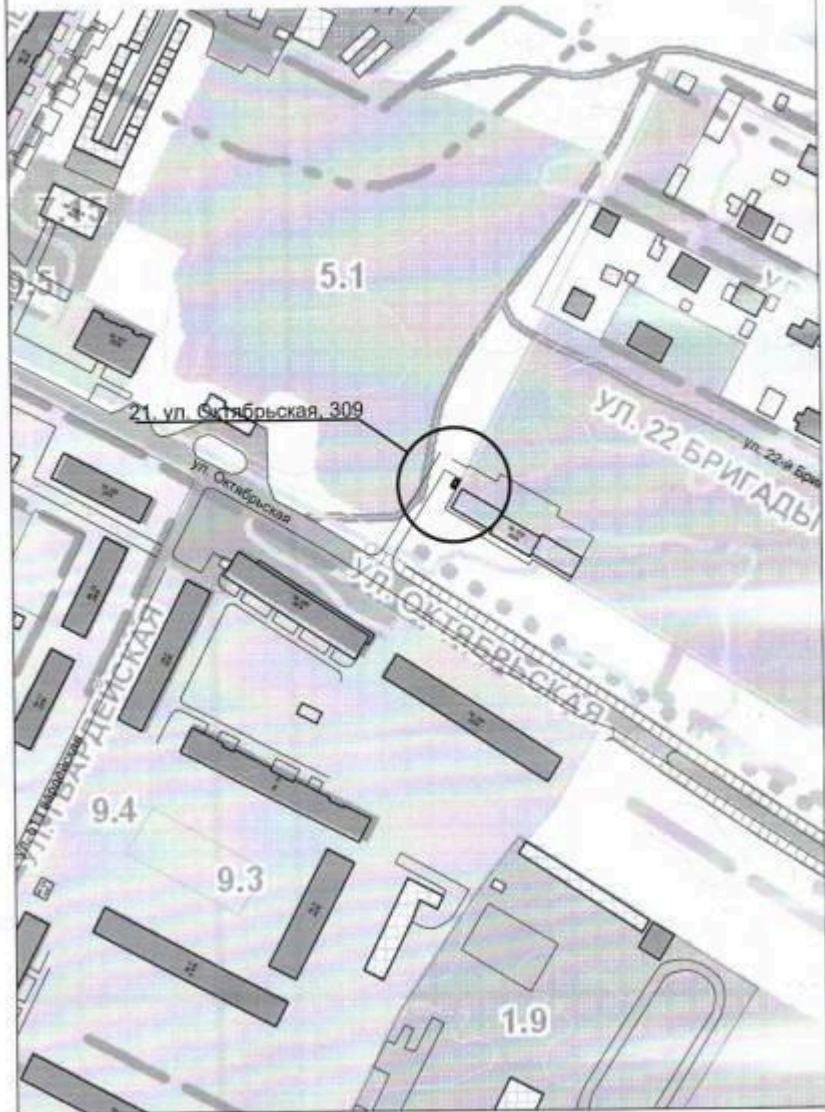

Схема размещения места (площадки) накопления ТКО на территории
Калачевского городского поселения М 1:2000
21. г. Калач-на-Дону, ул. Октябрьская, 309

Схема размещения места (площадки) накопления ТКО на территории
Калачевского городского поселения М 1:2000
22. г. Калач-на-Дону, ул. 51 Гвардейская, 9