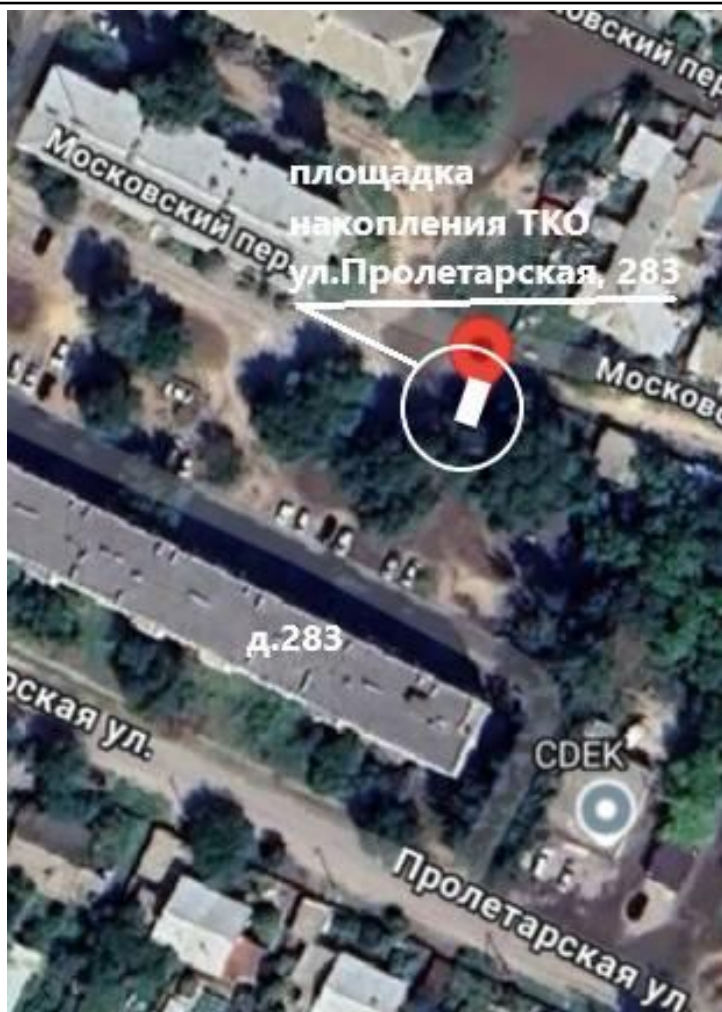

Схема размещения места (площадки) накопления ТКО на территории
Калачевского городского поселения М 1:2000

**15. Волгоградская обл, Калачевский р-н,
г.Калач-на-Дону ул.Пролетарская, 283**

Схема размещения места (площадки) накопления ТКО на территории
Калачевского городского поселения М 1:2000