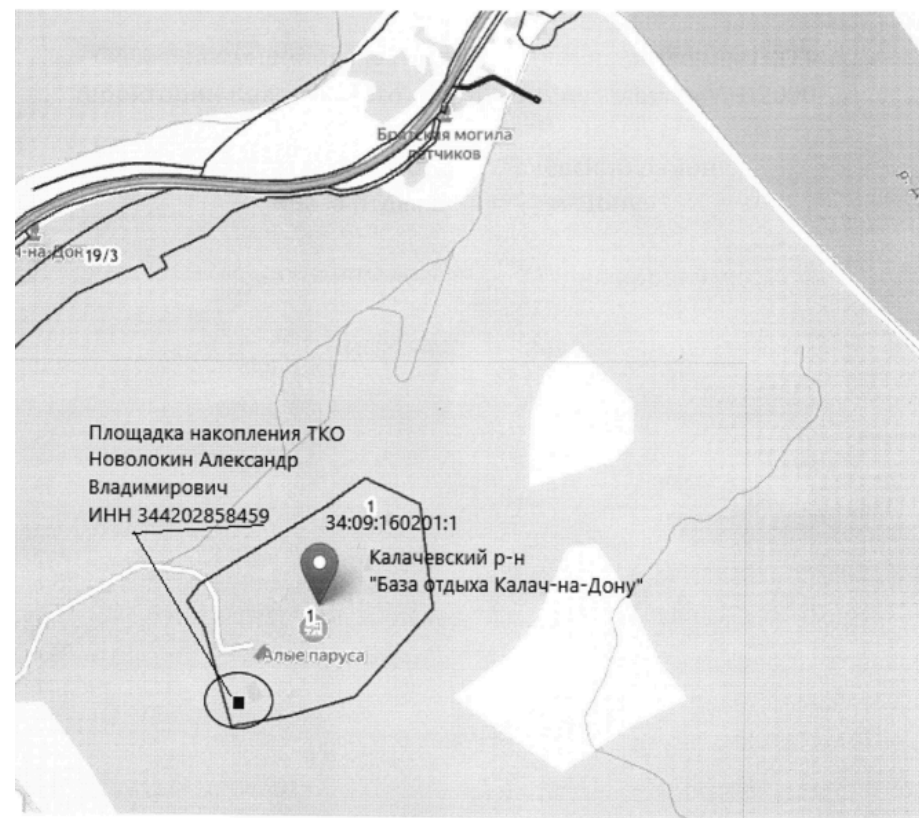

140. Волгоградская обл, Калачевский р-н,
«База отдыха Калач-на-Дону»

Новолокин Александр Владимирович
ИНН 344202858459