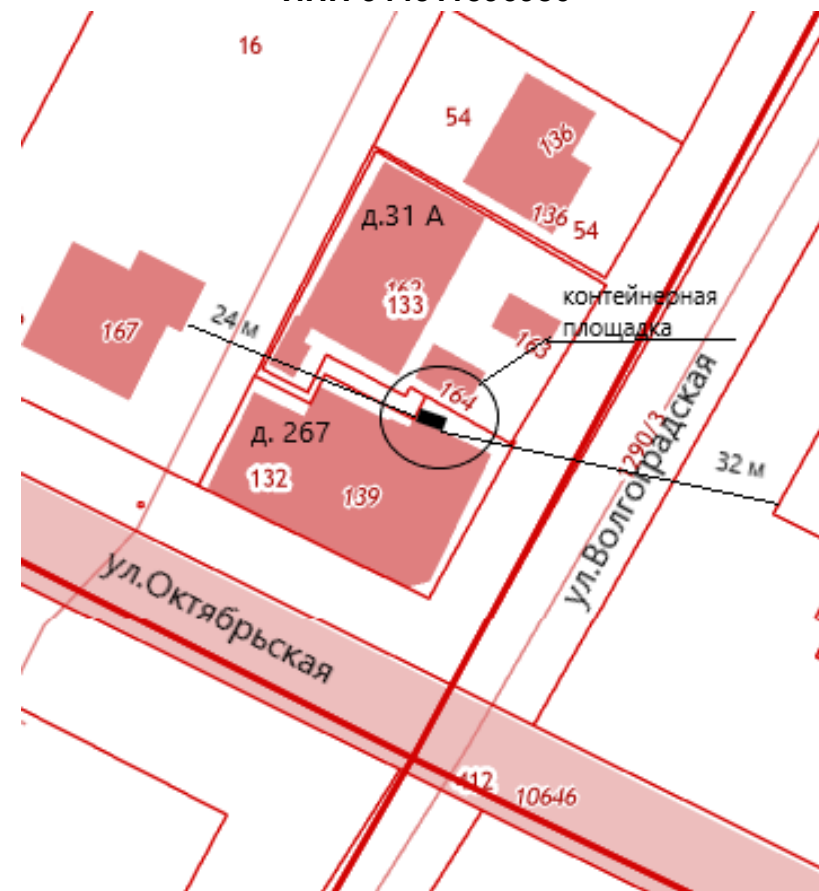

**г. Калач-на-Дону, ул.Октябрьская, 267
Филичкина Наталья Анатольевна
ИНН 344311596980**

Схема размещения места (площадки) накопления ТКО на территории Калачевского городского поселения М 1:2000

Схема размещения места (площадки) накопления ТКО на территории Калачевского городского поселения М 1:2000