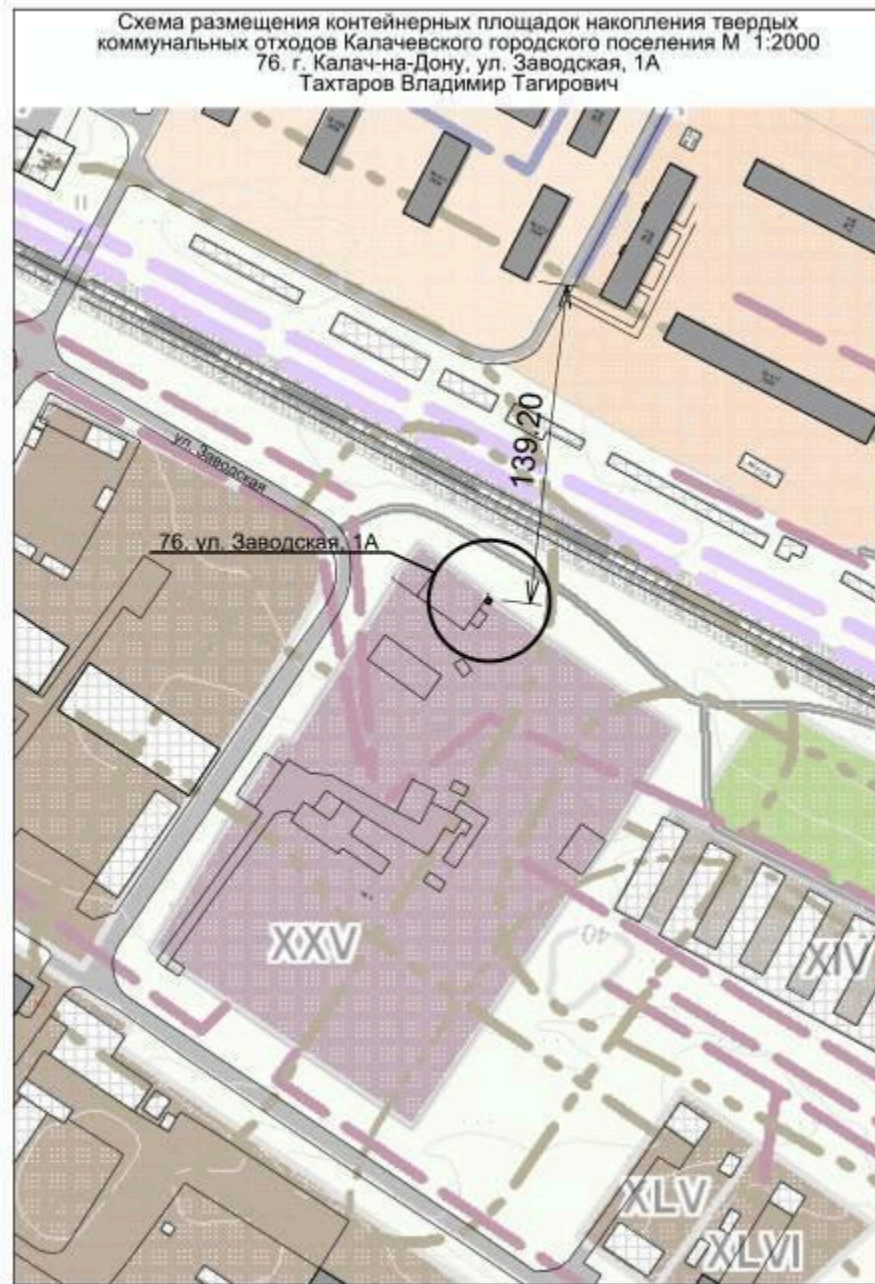

Схема размещения места (площадки) накопления ТКО на территории
Калачевского городского поселения М 1:2000
г. Калач-на-Дону, ул. Донская, 56А
74. ИП Бирюкова Оксана Ивановна

Схема размещения места (площадки) накопления ТКО на территории
Калачевского городского поселения М 1:2000
77. г. Калач-на-Дону, пересечение улиц Красноармейская-Кирова