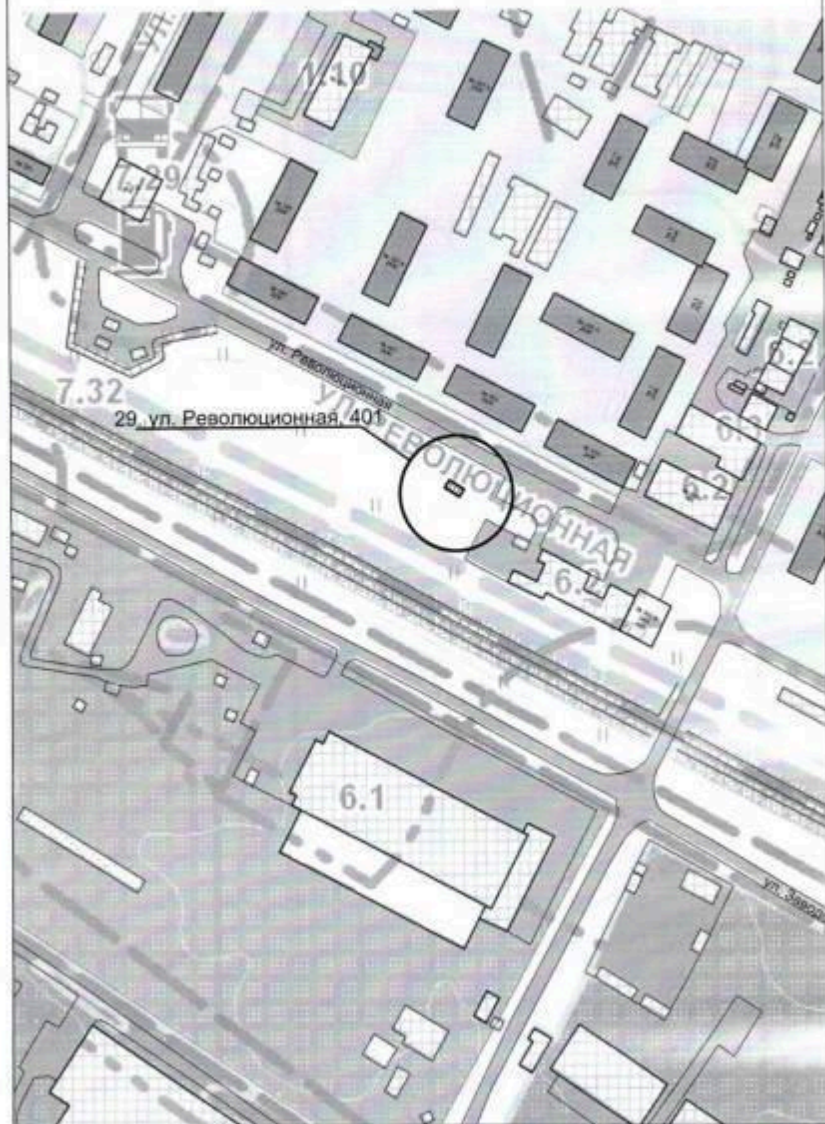

Схема размещения места (площадки) накопления ТКО на территории
Калачевского городского поселения М 1:2000
28. г. Калач-на-Дону, п. Дом отдыха

Схема размещения места (площадки) накопления ТКО на территории
Калачевского городского поселения М 1:2000
29. г. Калач-на-Дону, ул. Революционная, 401