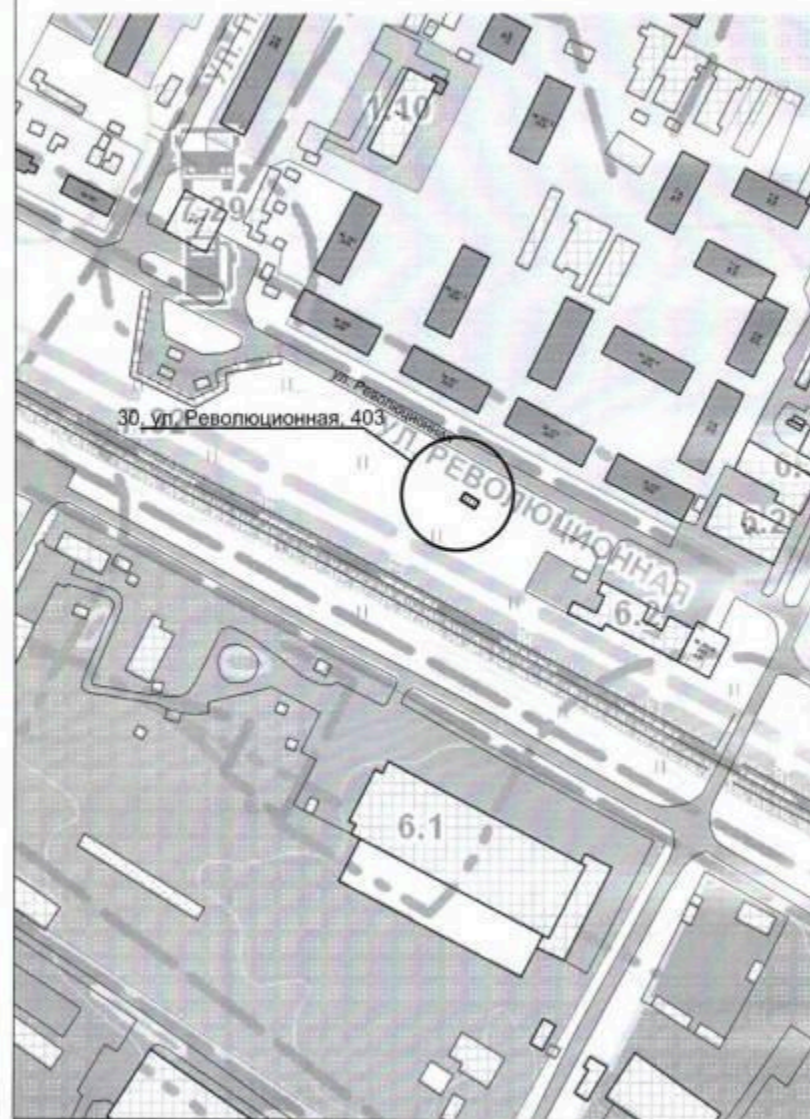

Схема размещения места (площадки) накопления ТКО на территории
Калачевского городского поселения М 1:2000
30. г. Калач-на-Дону, ул. Революционная, 401

Схема размещения места (площадки) накопления ТКО на территории
Калачевского городского поселения М 1:2000
31. г. Калач-на-Дону, ул. К. Маркса, 1