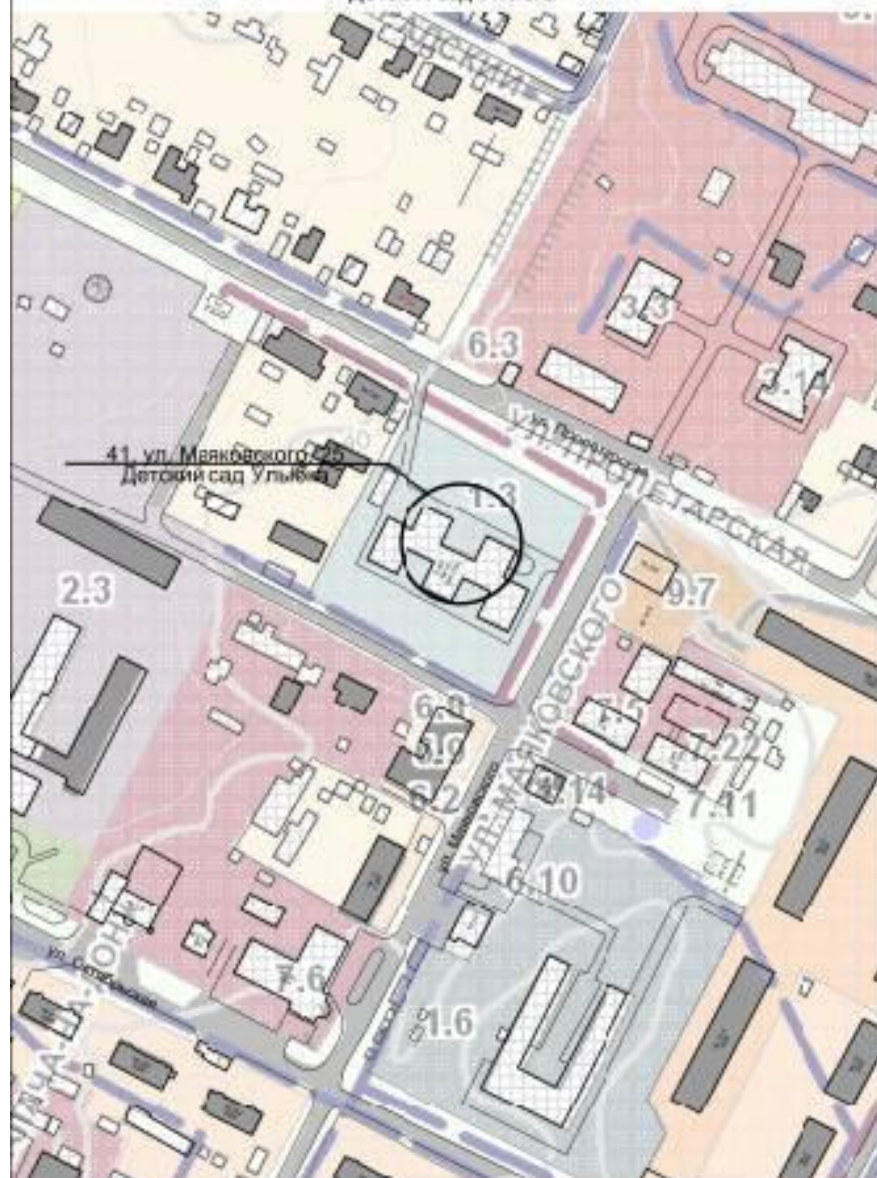

Схема размещения места (площадки) накопления ТКО на территории
Калачевского городского поселения М 1:2000
41. г. Калач-на-Дону, ул. Маяковского, 25
Детский сад Улыбка

Схема размещения места (площадки) накопления ТКО на территории
Калачевского городского поселения М 1:2000
42. г. Калач-на-Дону, ул. Кирова, 121 А
Лукойл АЗС № 34505