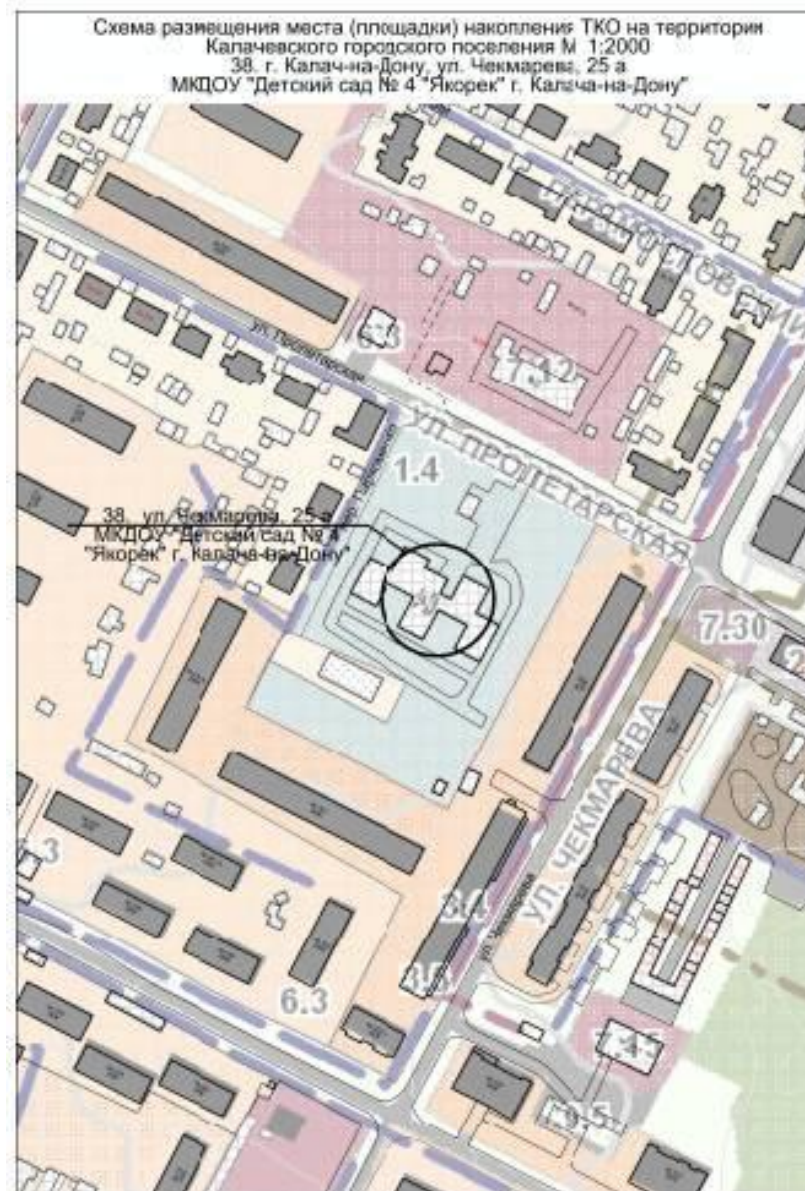

Схема размещения места (площадки) накопления ТКО на территории Калачевского городского поселения М 1:2000

37. МКДОУ « Детский сад № 3 "Улыбка" г.Калач-на-Дону
Волгоградская обл, Калачевский р-н,
г.Калач-на-Дону ул.Октябрьская, д. 284