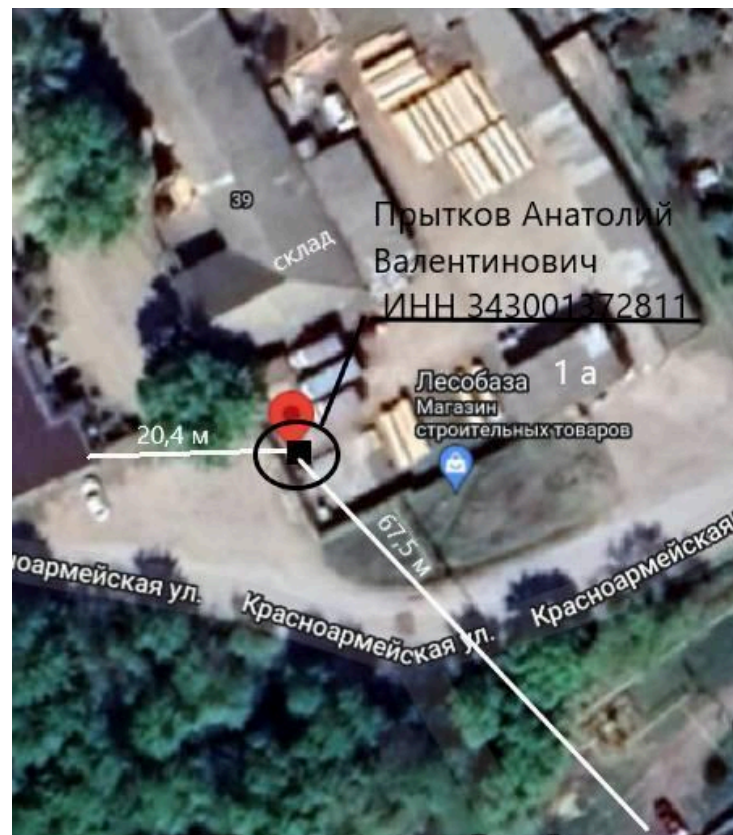

Прытков Анатолий Валентинович
ИНН 343001372811