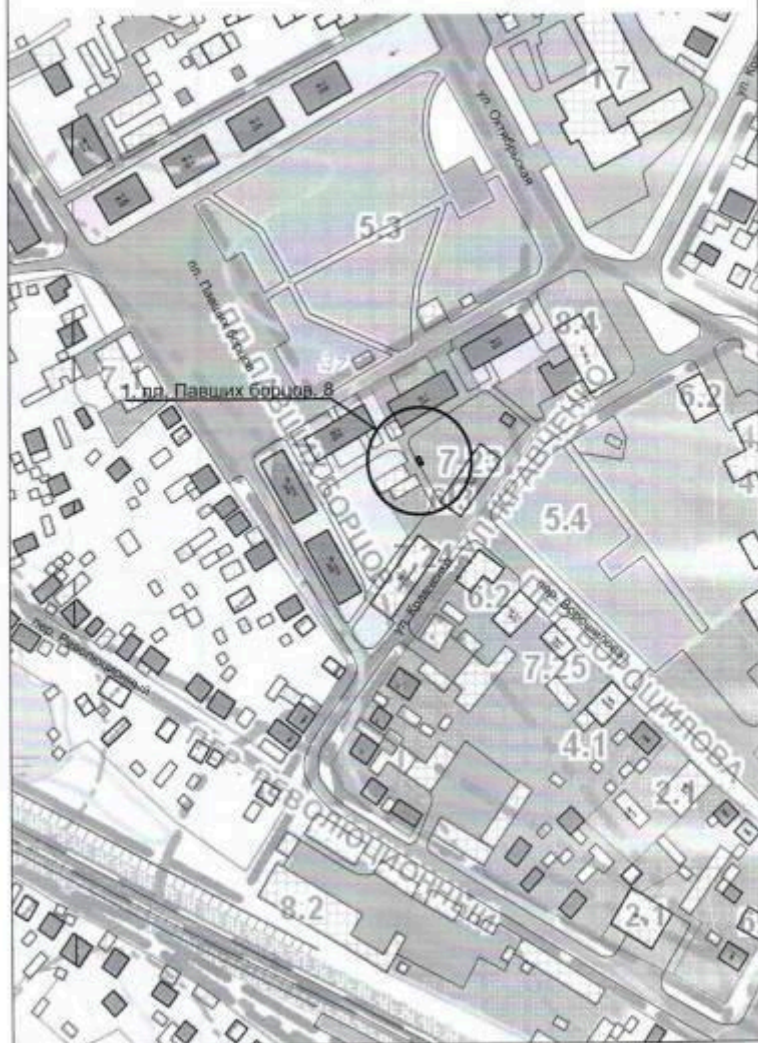

Масштаб 1:2000

г.Калач-на-Дону

2024 год

Схема размещения места (площадки) накопления ТКО на территории
Калачевского городского поселения М 1:2000
1. г. Калач-на-Дону, пл. Павших борцов, 8

Схема размещения места (площадки) накопления ТКО на территории
Калачевского городского поселения М 1:2000
5. г. Калач-на-Дону, ул. Чекарева, 55