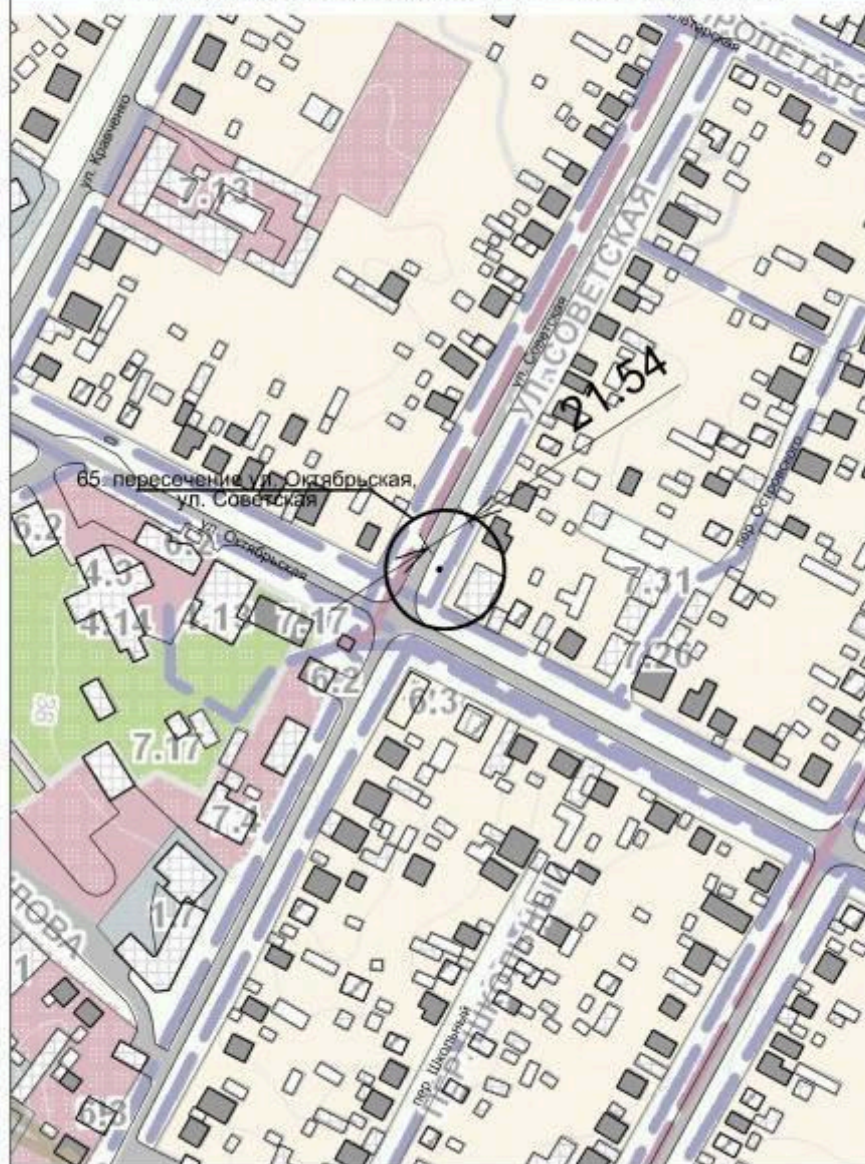

Схема размещения места (площадки) накопления ТКО на территории
Калачевского городского поселения М 1:2000
65. г. Калач-на-Дону, пересечение ул. Октябрьская, ул. Советская

Схема размещения места (площадки) накопления ТКО на территории
Калачевского городского поселения М 1:2000
66. г. Калач-на-Дону, пересечение ул. Октябрьская, ул. К. Маркса