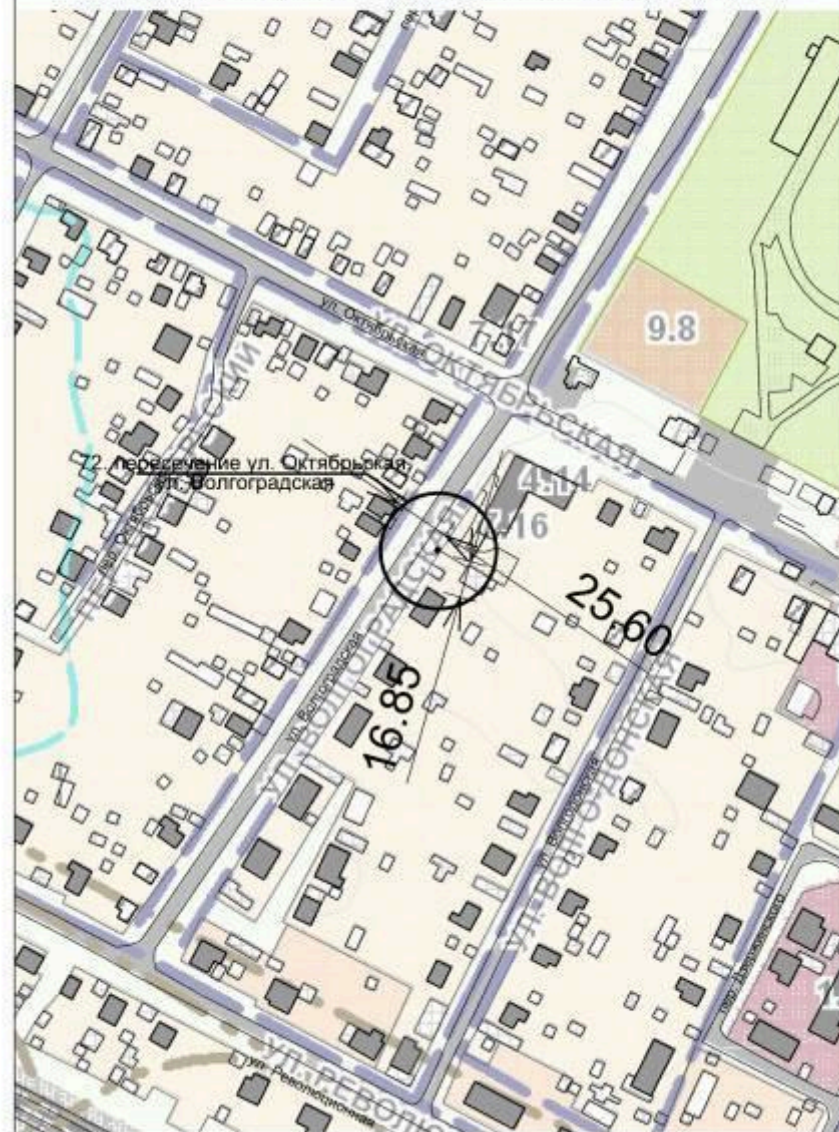

Схема размещения места (площадки) накопления ТКО на территории
Калачевского городского поселения М 1:2000
71. г. Калач-на-Дону, пересечение ул. Октябрьская, ул. Травянова

Схема размещения места (площадки) накопления ТКО на территории
Калачевского городского поселения М 1:2000
72. г. Калач-на-Дону, пересечение ул. Октябрьская, ул. Волгоградская