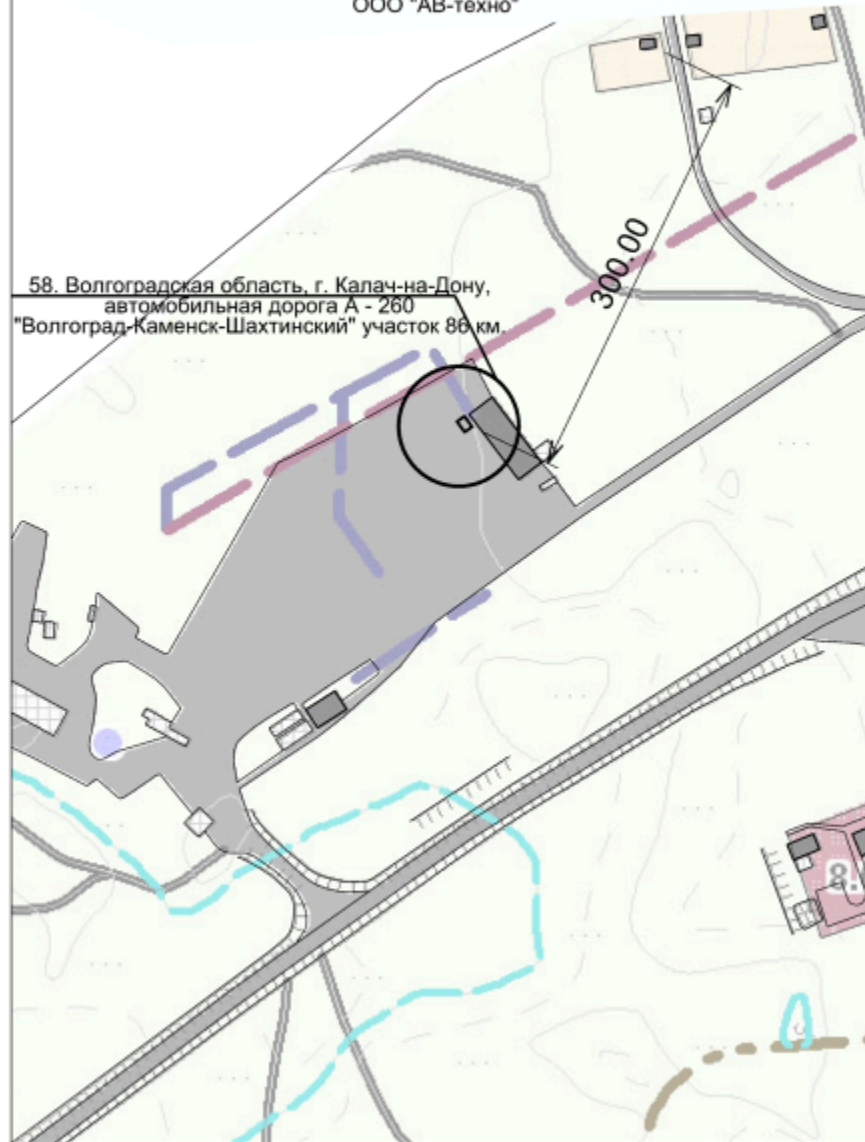

58. Схема размещения места (площадки) накопления ТКО на территории
Калачевского городского поселения М 1:2000
Волгоградская область, г. Калач-на-Дону, автомобильная дорога А - 260
"Волгоград-Каменск-Шахтинский" участок 86 км. (Волгоградская область, г.
Калач-на-Дону, 86,5 км федеральной автодороги М-21 до границы с Украиной)
ООО "АВ-техно"