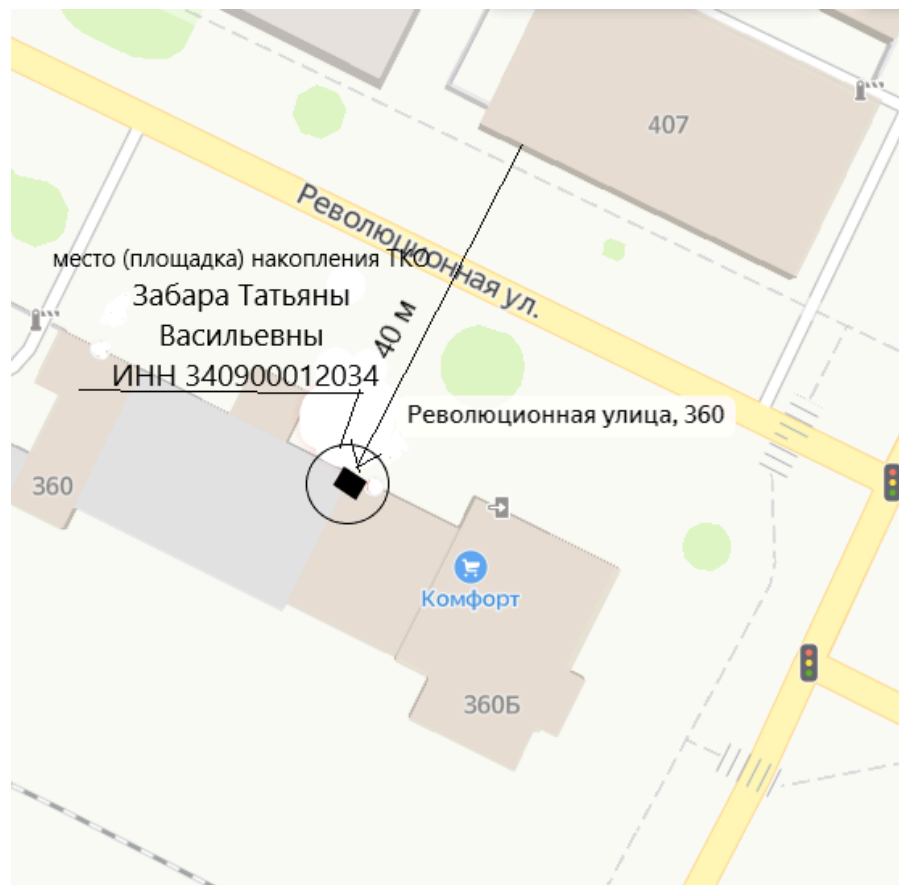

**117. Волгоградская обл, Калачевский р-н,
г.Калач-на-Дону ул.Революционная, 360
Забара Татьяна Васильевна
ИНН 340900012034**

Схема размещения места (площадки) накопления ТКО на территории Калачевского городского поселения М 1:2000