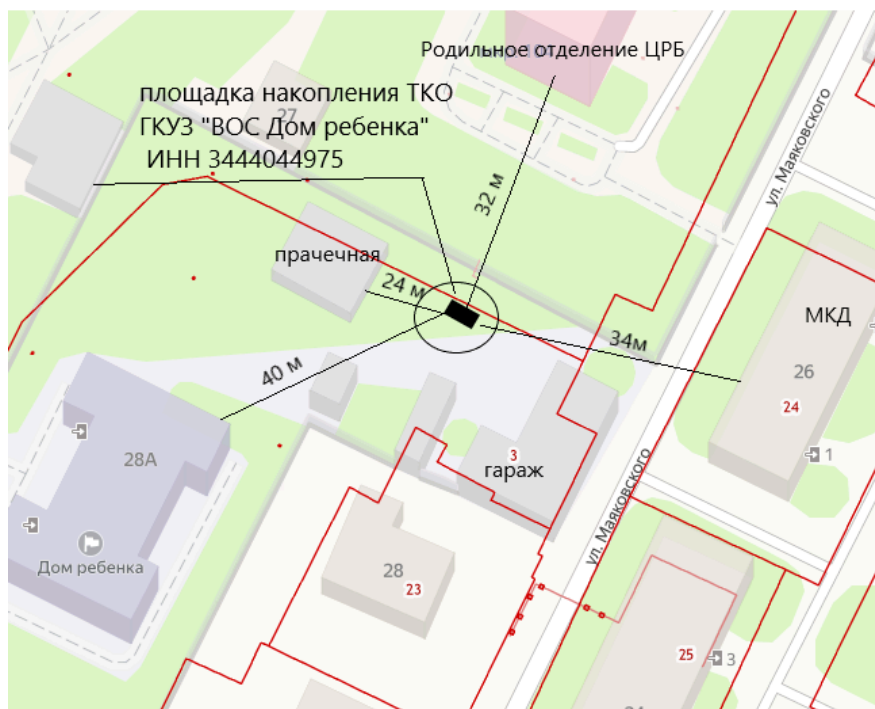

**135. 404503 Волгоградская обл, Калачевский р-н,
г.Калач-на-Дону ул.Маяковского, 28 а**
Государственное казенное учреждение здравоохранения
«Волгоградский областной специализированный дом ребенка для детей
с органическим поражением центральной нервной системы с
нарушением психики», филиал №2 в г.Калач-на-Дону Волгоградской
области (ГКУЗ «ВОСДР»)
ИНН 3444044975