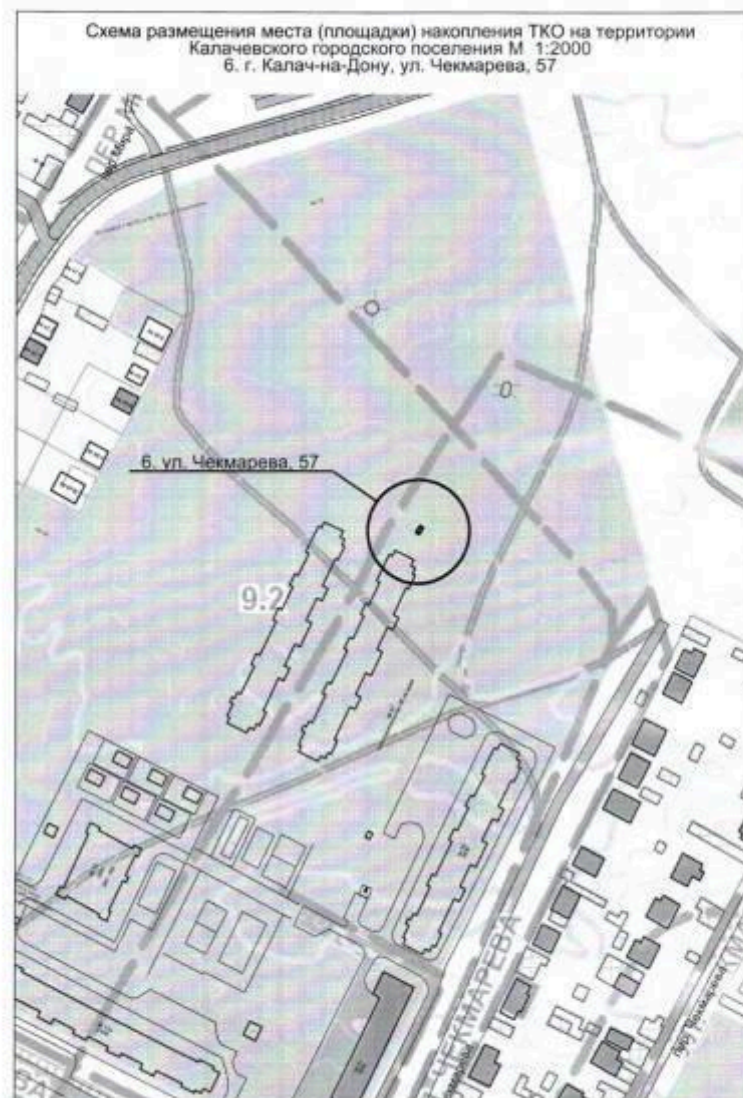

Схема размещения места (площадки) накопления ТКО на территории
Калачевского городского поселения М 1:2000
6. г. Калач-на-Дону, ул. Чекарева, 57