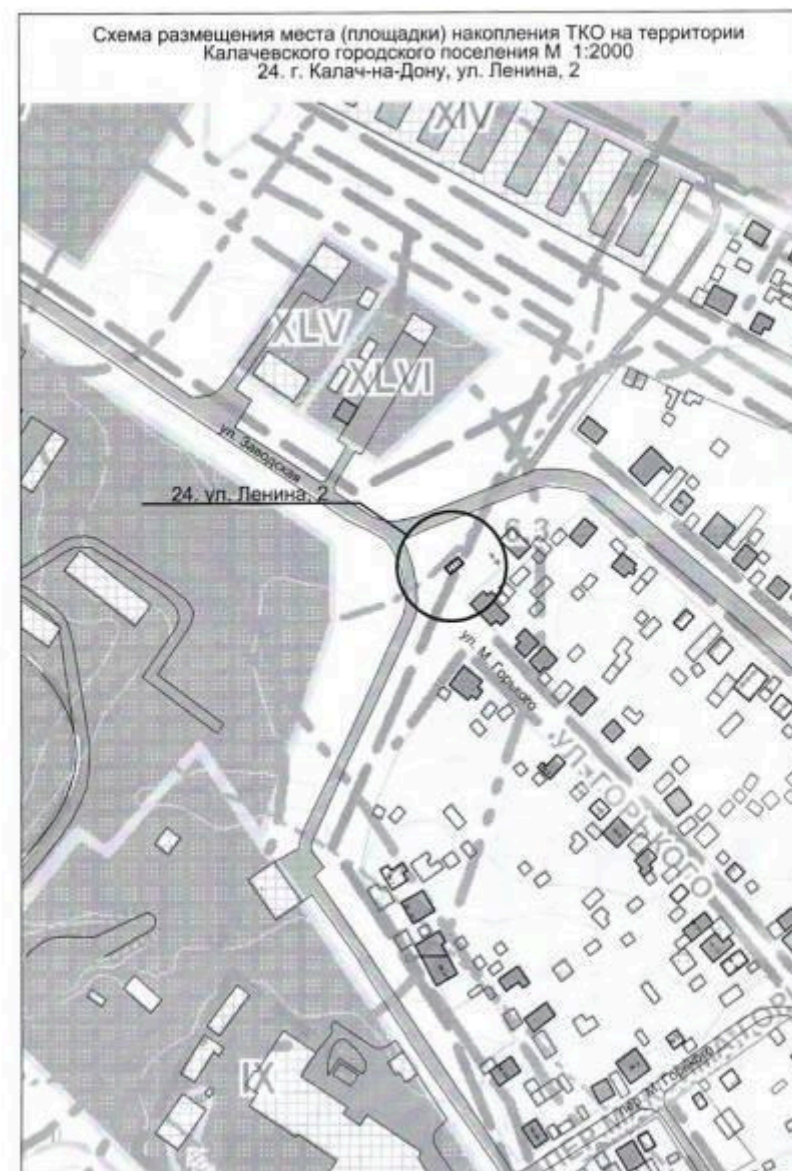

Схема размещения места (площадки) накопления ТКО на территории
Калачевского городского поселения М 1:2000

23. Волгоградская обл, Калачевский р-н,
г.Калач-на-Дону ул.65 Армии, 8