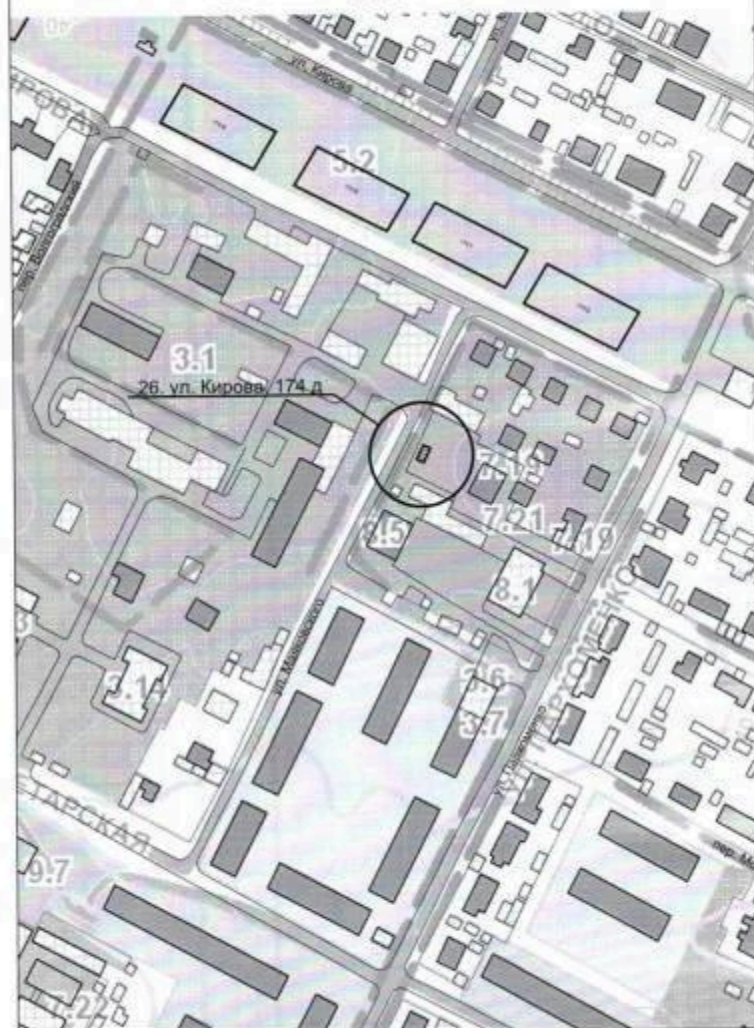

Схема размещения места (площадки) накопления ТКО на территории
Калачевского городского поселения М 1:2000
26. г. Калач-на-Дону, ул. Кирова, 174 д

Схема размещения места (площадки) накопления ТКО на территории
Калачевского городского поселения М 1:2000
27. г. Калач-на-Дону, Кирова, 174 а