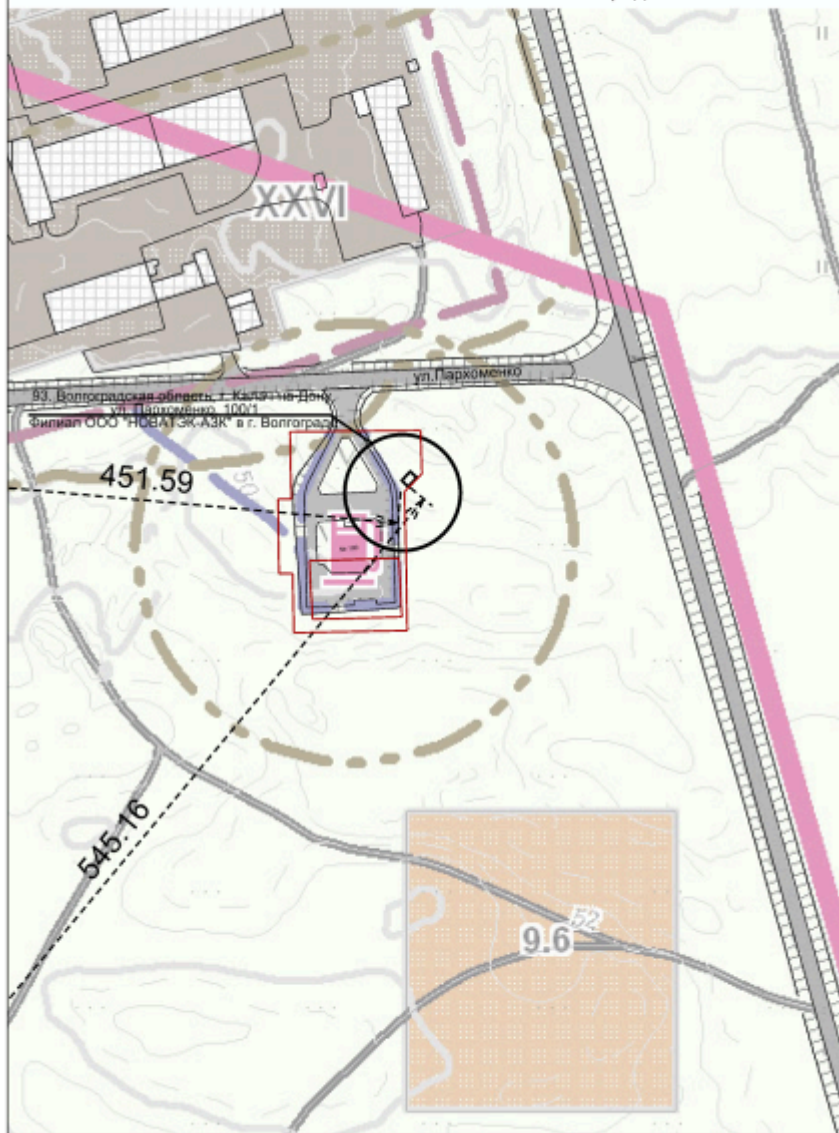

Схема размещения места (площадки) накопления ТКО на территории
Калачевского городского поселения М 1:2000
92. Волгоградская область, г. Калач-на-Дону, ул. 21 Армии, № 31
Лебедева Любовь Егоровна

Схема размещения места (площадки) накопления ТКО на территории
Калачевского городского поселения М 1:2000
93. Волгоградская область, г. Калач-на-Дону, ул. Пархоменко, 100/1
Филиал ООО "НОВАТЭК-АЗК" в г. Волгограде