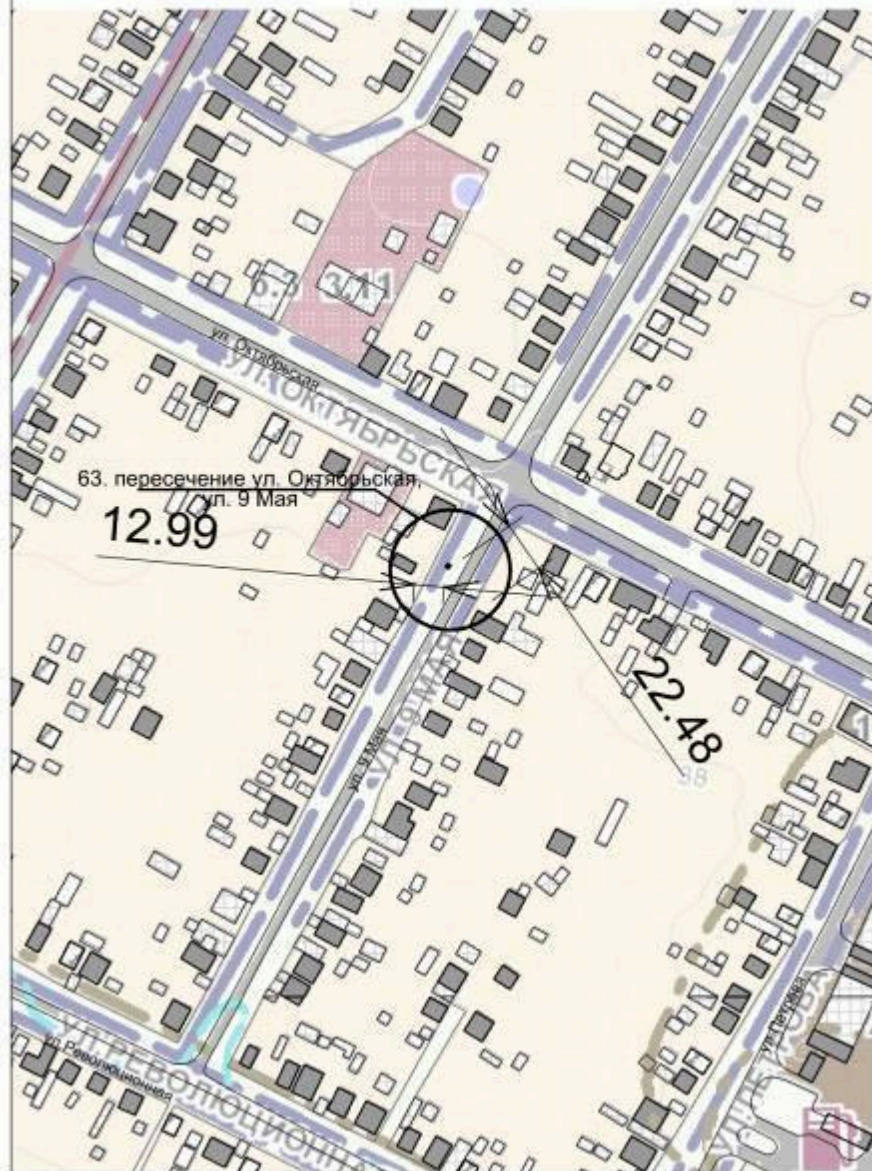

Схема размещения места (площадки) накопления ТКО на территории
Калачевского городского поселения М 1:2000
63. г. Калач-на-Дону, пересечение ул. Октябрьская, ул. 9 Мая