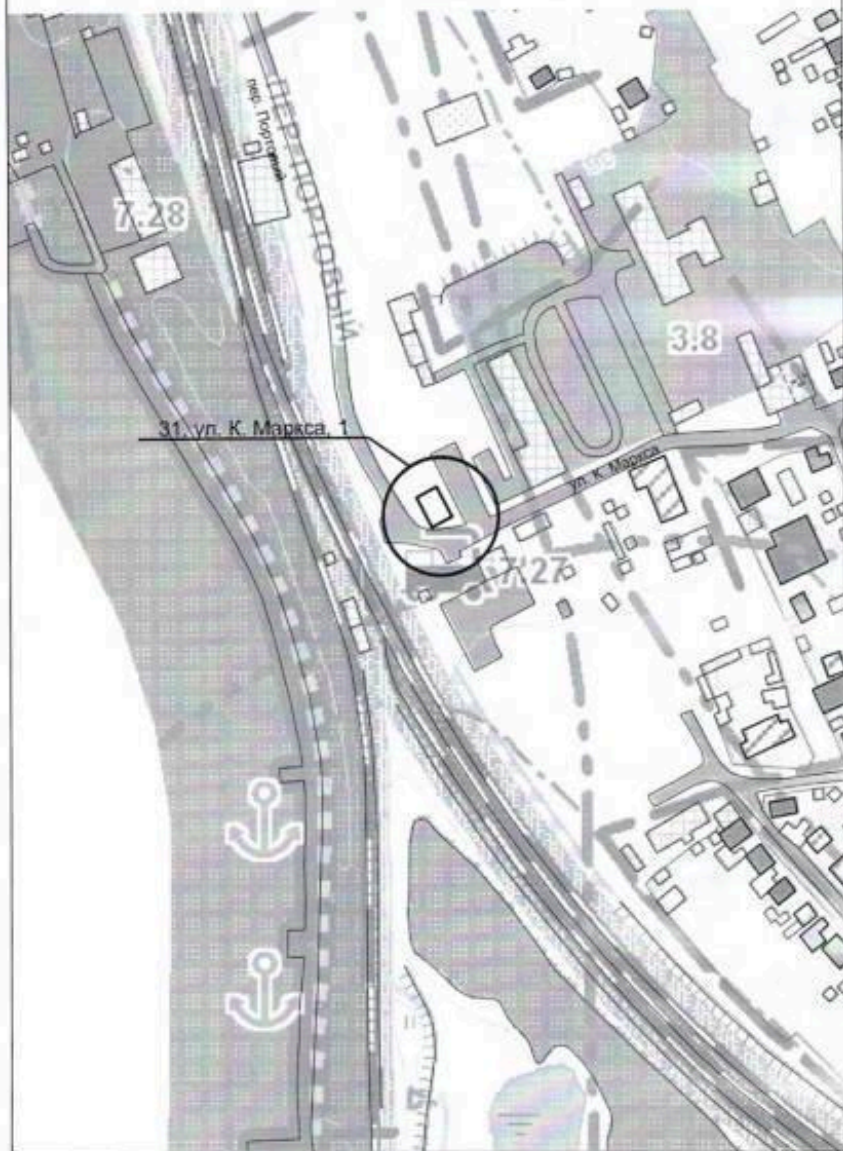

Схема размещения места (площадки) накопления ТКО на территории
Калачевского городского поселения М 1:2000
30. г. Калач-на-Дону, ул. Революционная, 401

Схема размещения места (площадки) накопления ТКО на территории
Калачевского городского поселения М 1:2000
31. г. Калач-на-Дону, ул. К. Маркса, 1