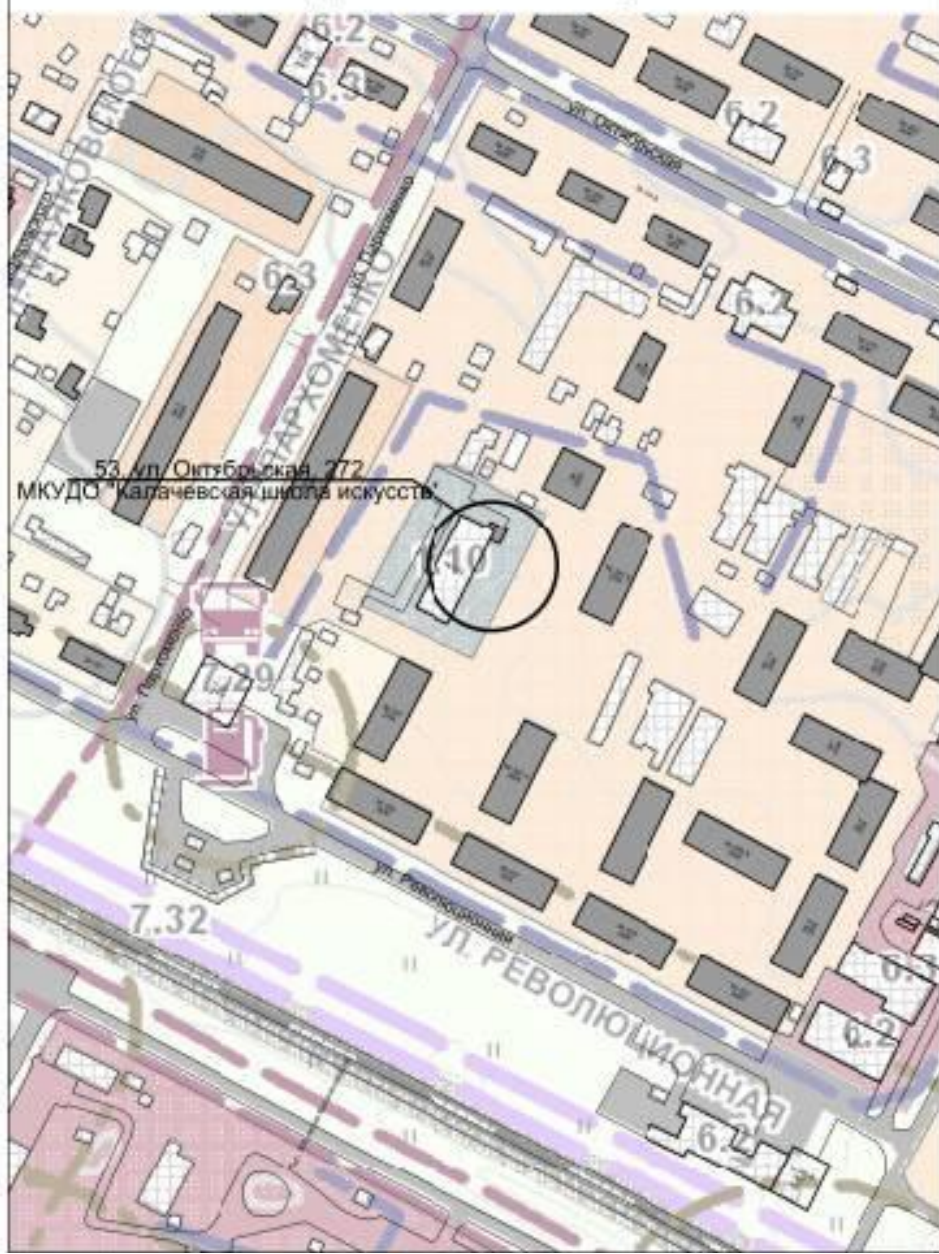

Схема размещения места (площадки) накопления ТКО на территории
Калачевского городского поселения М 1:2000
53. г. Калач-на-Дону, ул. Октябрьская, 272
МКУДО "Калачевская школа искусств"

Схема размещения места (площадки) накопления ТКО на территории
Калачевского городского поселения М 1:2000
54. г. Калач-на-Дону, ул. Чежмарева, 53
МКДОУ Детский сад № 6 "Радуга" г. Калач-на-Дону