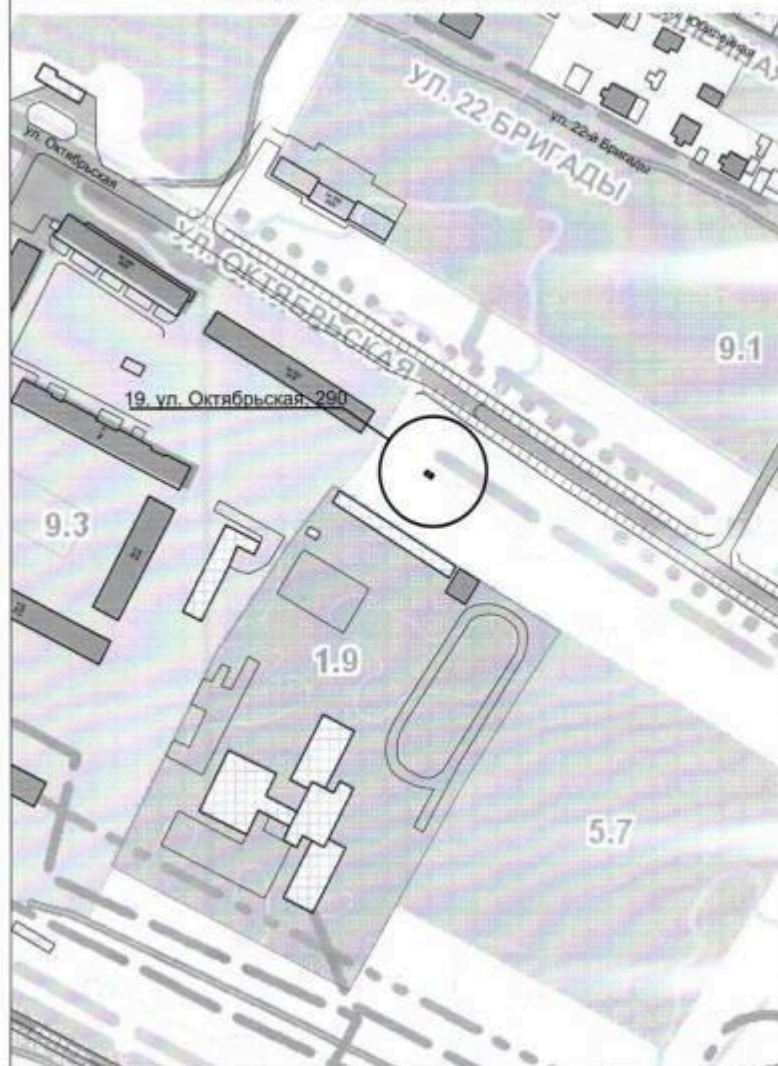

Схема размещения места (площадки) накопления ТКО на территории
Калачевского городского поселения М 1:2000
19. г. Калач-на-Дону, ул. Октябрьская, 290

Схема размещения места (площадки) накопления ТКО на территории
Калачевского городского поселения М 1:2000
20. г. Калач-на-Дону, ул. Октябрьская, 307