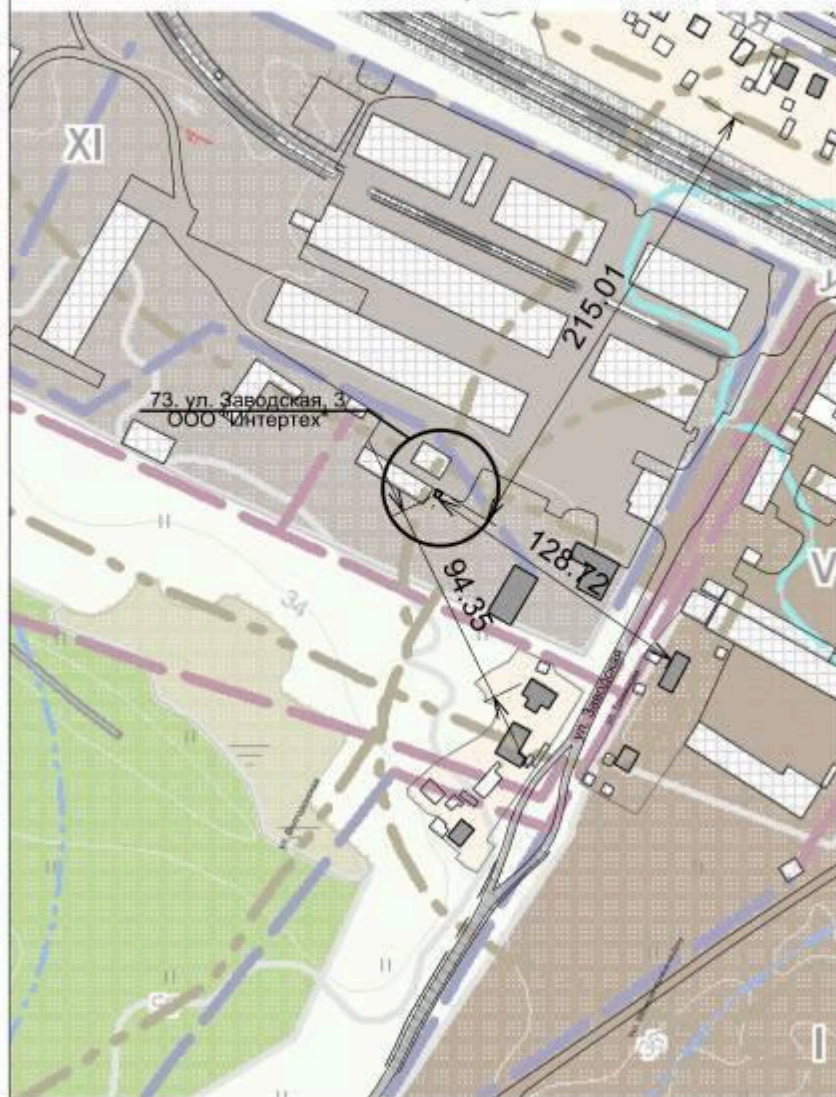

73. Схема размещения места (площадки) накопления ТКО на территории
Калачевского городского поселения М 1:2000
404503, Волгоградская область, Калачевский район, г. Калач-на-Дону,
ул. Заводская, 3
ООО "Интертех"