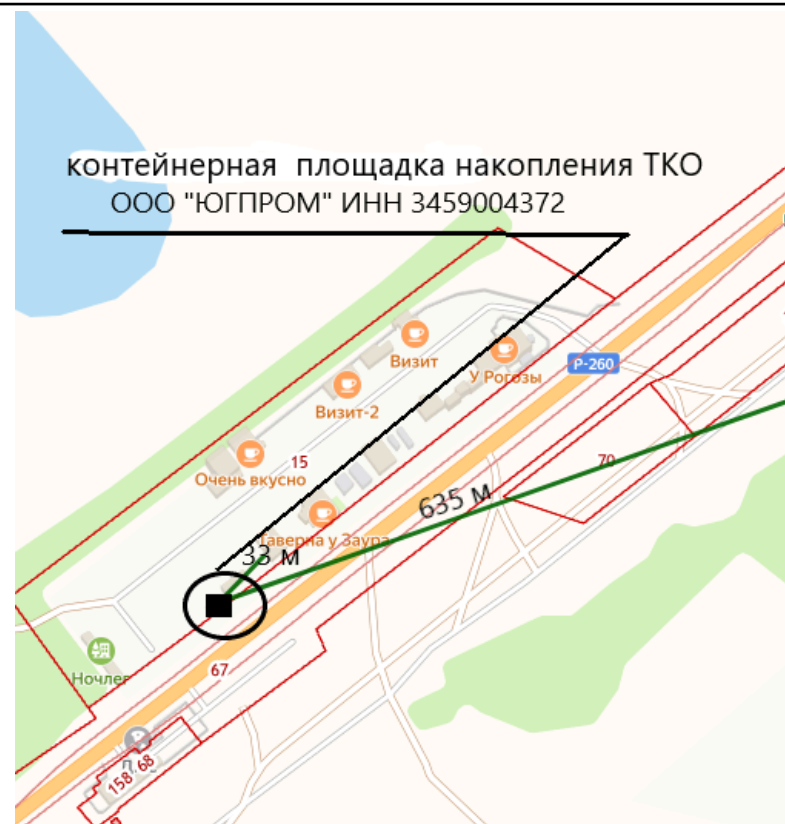

Схема размещения места (площадки) накопления ТКО на территории Калачевского городского поселения М 1:2000
145. Волгоградская обл, Калачевский район,
г.Калач-на-Дону, ул.Заводская, 1Б
Головачева Николая Николаевича
ИНН 340903143010

Схема размещения места (площадки) накопления ТКО на территории Калачевского городского поселения М 1:2000
146. Волгоградская обл, Калачевский район,
г.Калач-на-Дону, ул. Октябрьская, 125.
Государственное казенное учреждение
«Центр социальной защиты населения по Калачевскому району» **ИНН 3409013950**