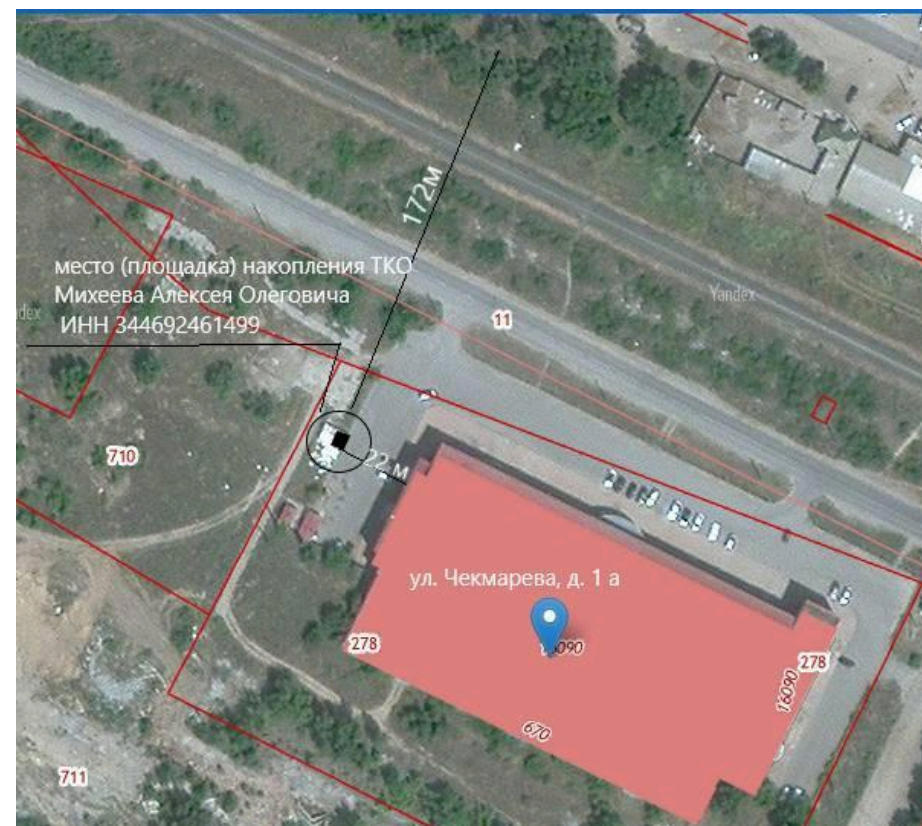

Схема размещения места (площадки) накопления ТКО на территории Калачевского городского поселения М 1:2000

**118. Волгоградская обл, Калачевский р-н,
г.Калач-на-Дону ул.Чекмарева, 1а
Михеева Алексей Олегович
ИНН 344692461499**