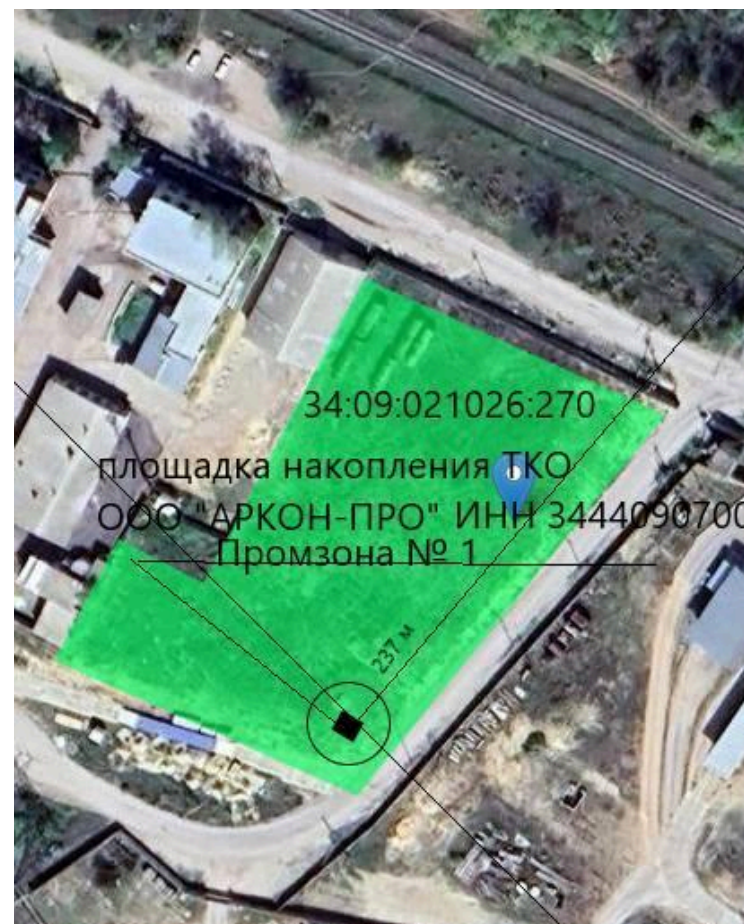

Схема размещения места (площадки) накопления ТКО на территории Калачевского городского поселения М 1:2000

143. Волгоградская обл, Калачевский район, граница полосы отвода автомобильной дороги общего пользования федерального значения Р-260 Волгоград-Каменск-Шахтинский-Луганск на км 86+900 м (справа по ходу движения из города Волгограда)

**Общество с ограниченной ответственностью «ЮГПРОМ»
ИНН 3459004372**

Схема размещения места (площадки) накопления ТКО на территории Калачевского городского поселения М 1:2000

**144. Волгоградская обл, Калачевский район,
г.Калач-на-Дону, Промзона № 1**

**ООО «Аркон-Про»
ИНН 3444090700 КПП 344301001**