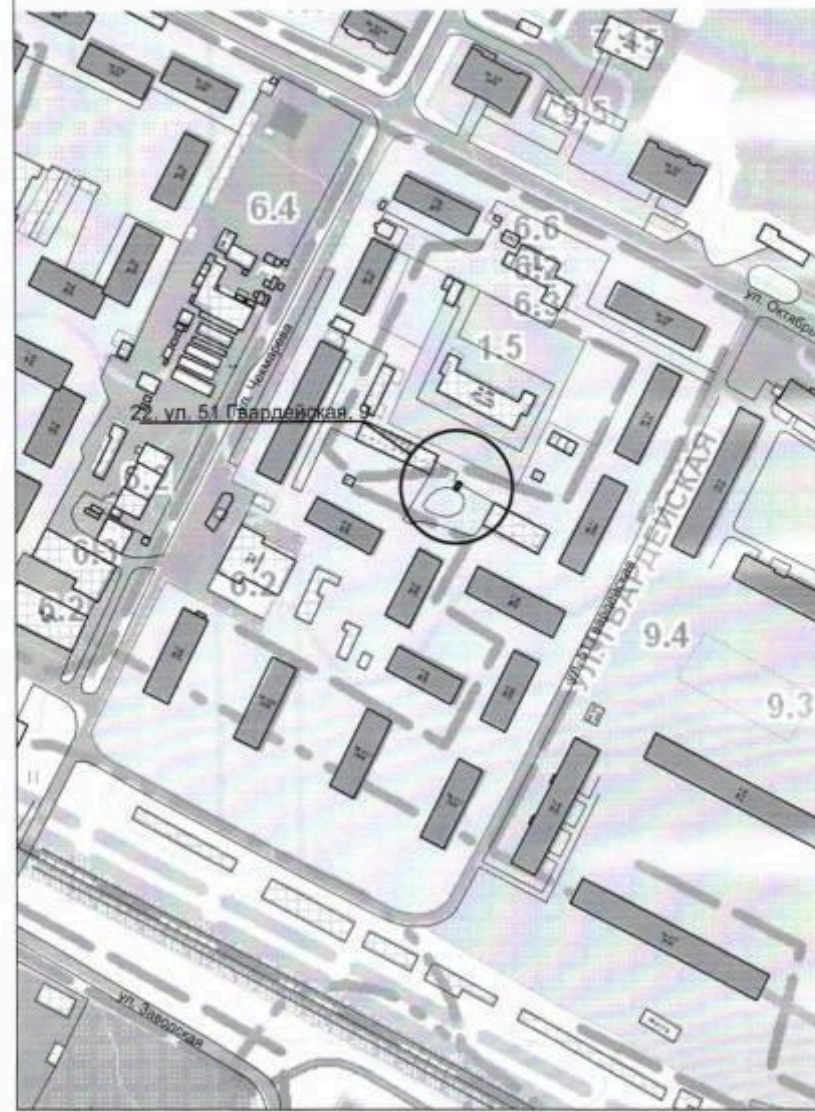

Схема размещения места (площадки) накопления ТКО на территории
Калачевского городского поселения М 1:2000
21. г. Калач-на-Дону, ул. Октябрьская, 309

Схема размещения места (площадки) накопления ТКО на территории
Калачевского городского поселения М 1:2000
22. г. Калач-на-Дону, ул. 51 Гвардейская, 9