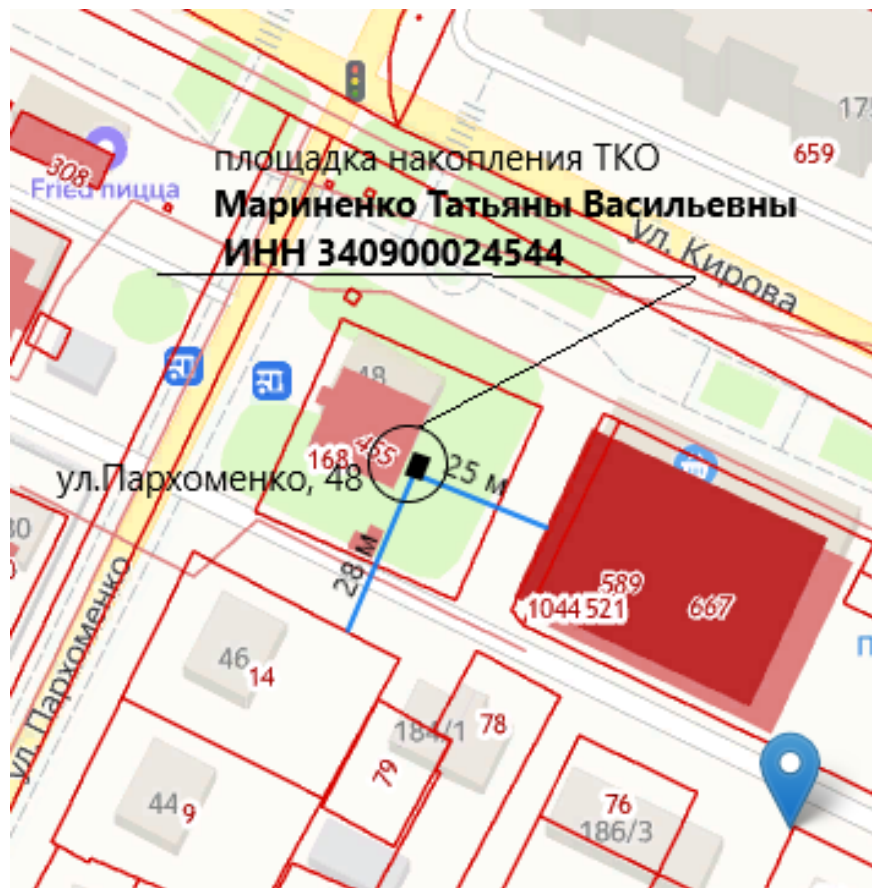

Схема размещения места (площадки) накопления ТКО на территории Калачевского городского поселения М 1:2000

137. 404503 Волгоградская обл, Калачевский р-н,
г.Калач-на-Дону ул.Пархоменко, 48

Мариненко Татьяна Васильевна
ИНН 340900024544