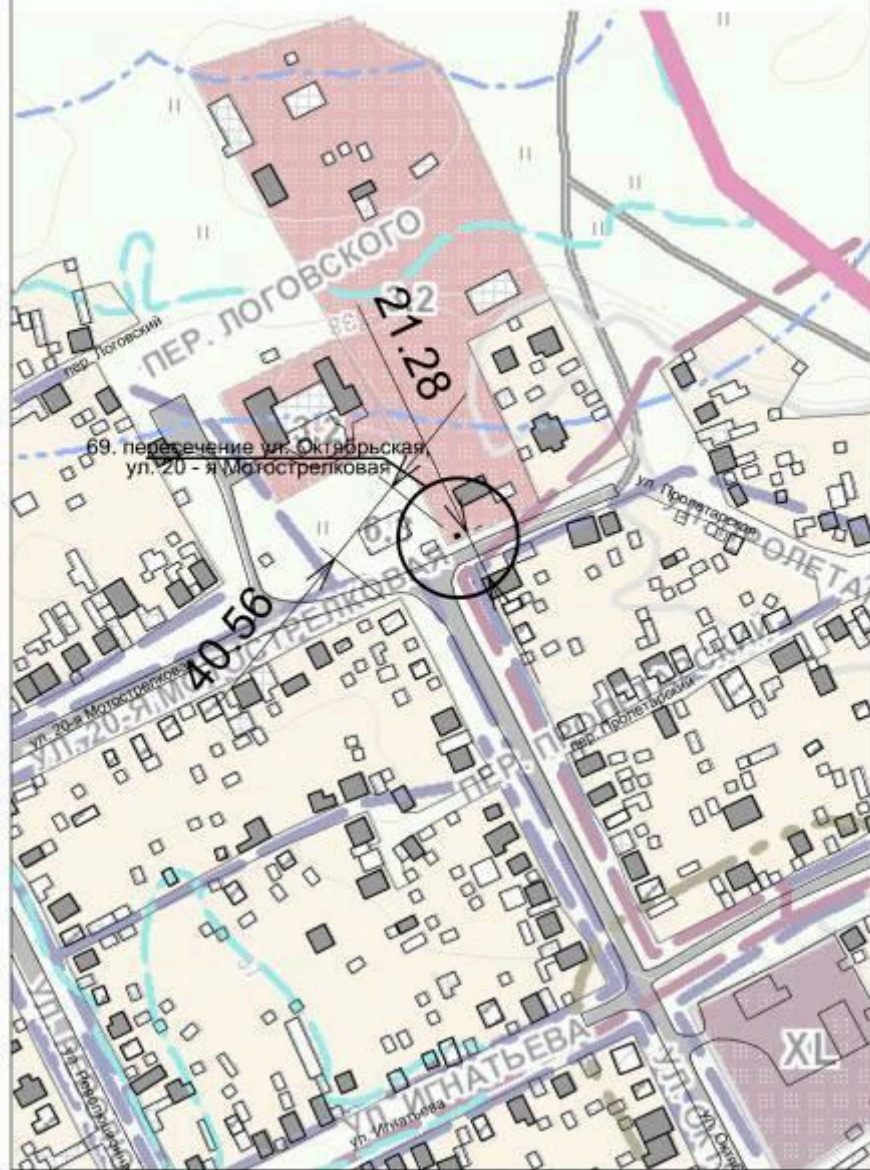

Схема размещения места (площадки) накопления ТКО на территории
Калачевского городского поселения М 1:2000
69. г. Калач-на-Дону, пересечение ул. Октябрьская, ул. 20 - я Мотострелковая

Схема размещения места (площадки) накопления ТКО на территории
Калачевского городского поселения М 1:2000
70. г. Калач-на-Дону, пересечение ул. Октябрьская, ул. Разина