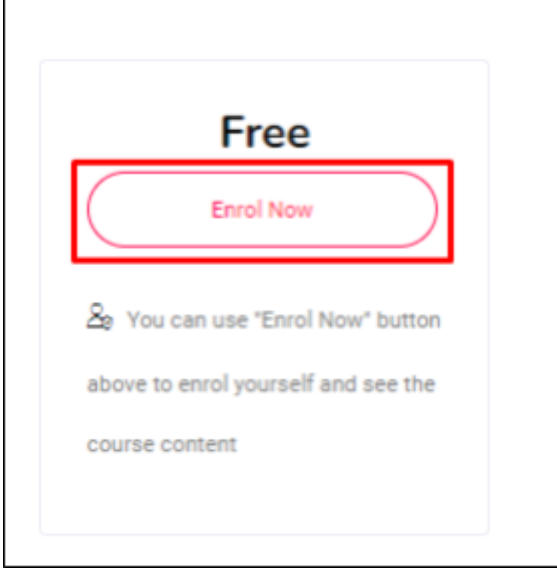

ÖZYEĞİN
ÜNİVERSİTESİ

← oltetest.student@ozu.edu.tr

Enter password

[Forgot my password](#)

[Sign in](#)

Hesabınızla ilgili sorularınız için
solutioncenter@ozyegin.edu.tr ile iletişime
geçebilirsiniz.

4. Ana sayfada yer alan “View all courses” butonuna tıklayarak tüm eğitimleri görüntüleyebilirsiniz.

5. Almak istediđiniz eđitime tıkladıktan sonra **“Enrol Now”** butonuna tıklayın.

6. Sonraki aşamada **“Beni kaydet”** butonuna tıklayın.

7. Eğitime kaydolduktan sonra **Course Content** başlığı altından eğitim içeriğini görüntüleyebilirsiniz.