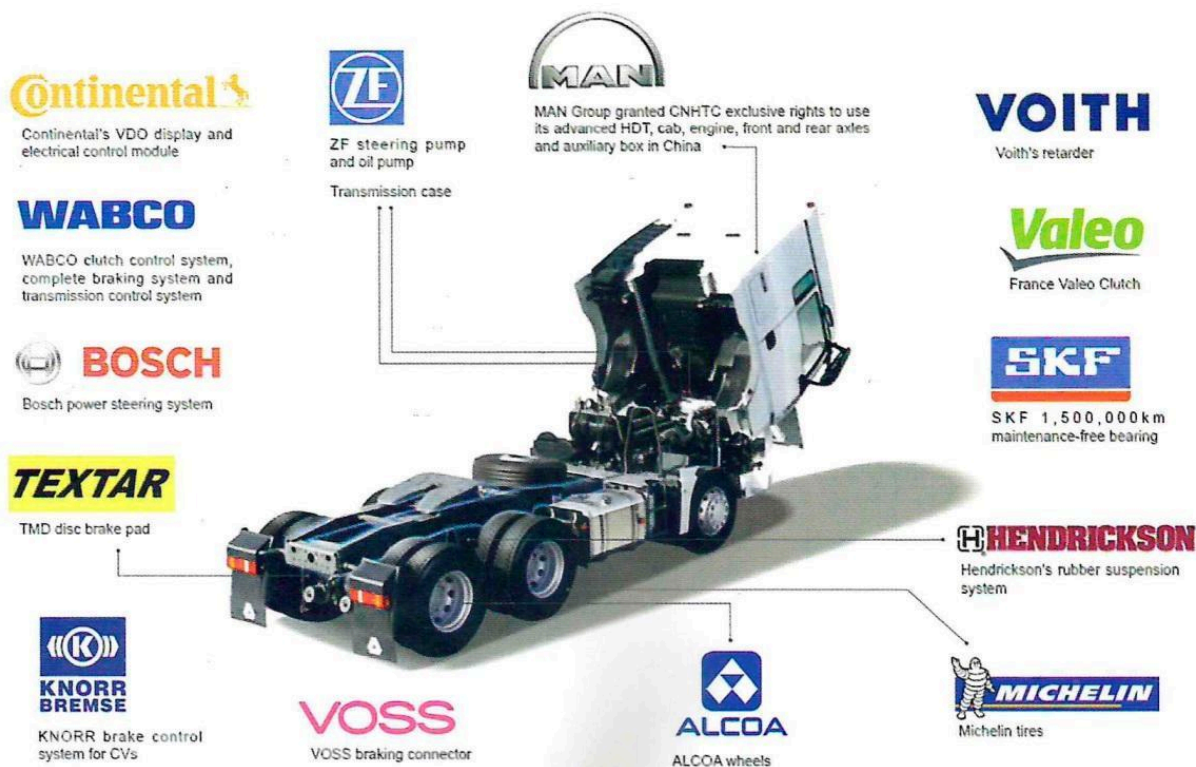

ООО «СИБСКАНСЕРВИС»
официальный сертифицированный дилер
грузовой техники SITRAK и HOWO в Красноярском крае

- ✓ ГАРАНТИЯ
- ✓ ЗАПЧАСТИ
- ✓ СЕРВИС

Самосвал Sitrak - кузов 20 м3

ООО
«СИБСКАНСЕРВИС»

625501, Красноярский край, пгт. Березовка,
квартал 6, здание 2/5
660111, Красноярск, Кубековская
промзона, 26а/2

Отдел продаж
+7 (953) 594-04-59
Отдел сервиса
+7 (391) 228-70-90

ИНН 2464053486
КПП 246401001
ОГРН 1042402503901
ОКПО 74873598

E-mail:
sitrak@str-k.ru
Сайт:
sitrak-krsk.ru