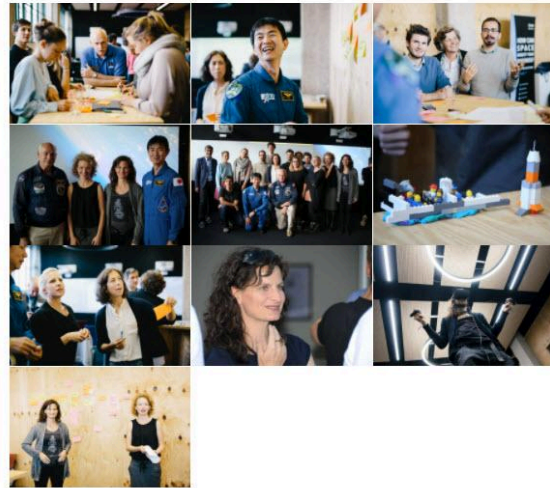

Frontend:

Iris Mayr

[Über Iris Mayr](#)[Stories to tell](#)[Kontakt / Impressum](#)[SEARCH](#)

über Iris Mayr

Home > über Iris Mayr

„Mesh worker“ beschreibt mein Tätigkeitsspektrum am besten, finde ich. Gleichzeitig bin ich mir bewusst, wie erklärungsbedürftig die Bezeichnung ist. Aber genau das schafft Freiräume - und die liebe ich.

Nach dem Studium von Kommunikationswissenschaft, Handelswissenschaft und Spanisch in Linz, Salzburg und Sevilla war die gebürtige Steyrerin von 1996 bis 2007 für die Ars Electronica tätig, unter anderem als Leiterin des Prix Ars Electronica. Sie kuratierte und realisierte Projekte mit internationaler Strahlkraft, 2006 die Biennale in Südkorea „Media City Seoul“ sowie die Eröffnungsfestlichkeiten zu „Linz09 - Kulturhauptstadt Europas“. Von 2010 bis 2013 prägte sie als Programmgestalterin den Kepler Salon in Linz, 2013 war sie Mitgestalterin der KinderUniSteyr. Ab 2013 leistet sie gemeinsam mit Albert Ortig Pionierarbeit im Bereich Coworking als Cofounder des Axis Linz -Coworking Loft. „Mesh work“ steht für ein unaufhörliches Verbinden von Menschen, Themen und Orten - und so für das stete Provozieren von Gelegenheiten.

Backend

Auf Entwurf umste

über Iris Mayr

Classic

ein test um zu sehen

Page Option

Sidebar

Display name