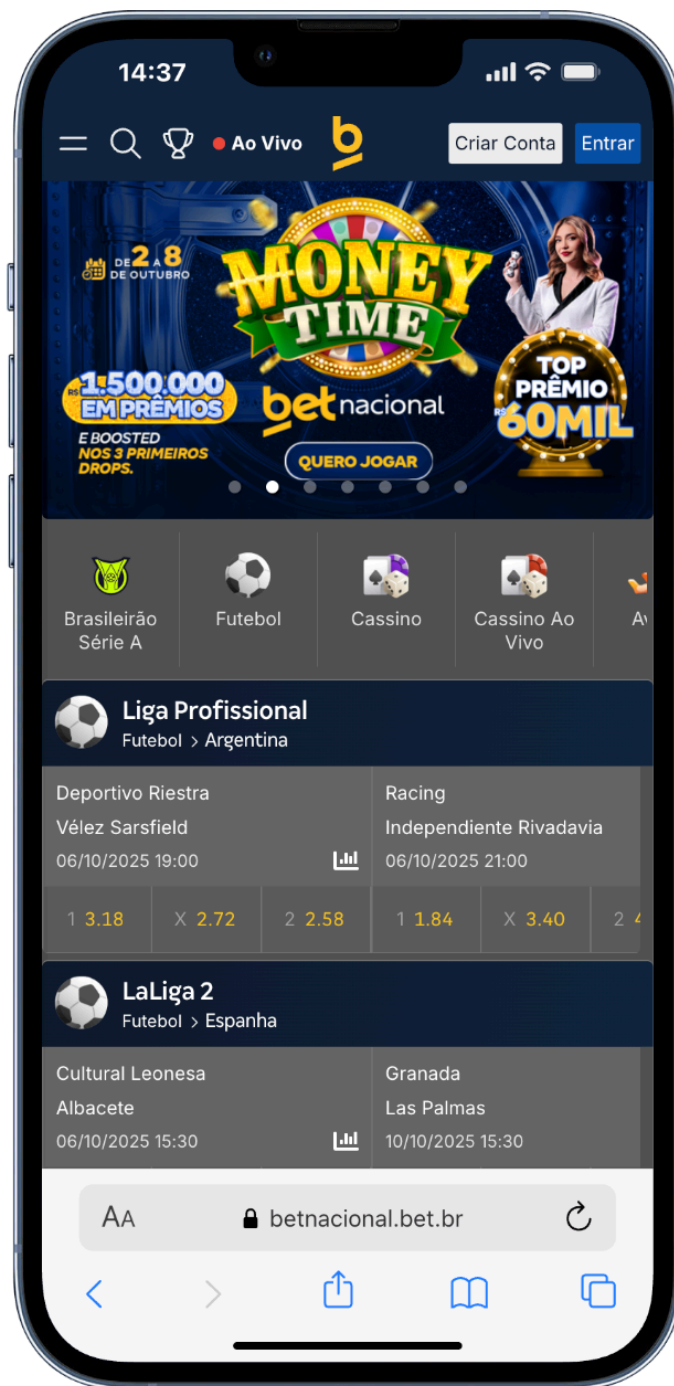

A chave para aproveitar essas ofertas exclusivas é manter a conta ativa, realizar apostas regularmente e ficar atento aos comunicados da plataforma sobre novas oportunidades promocionais.

Como Apostar na Betnacional? Guia Completo