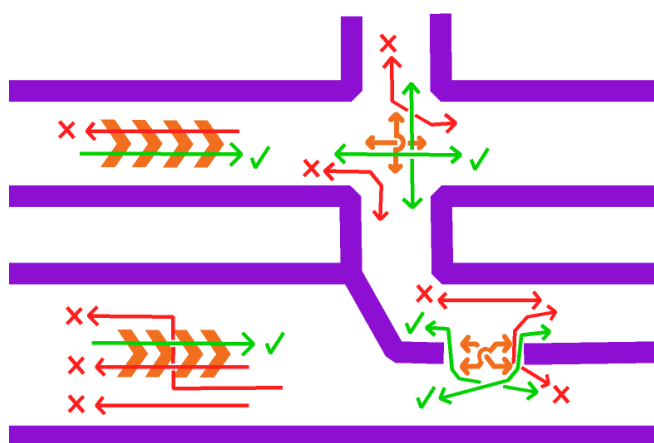

Особые знаки легенд КП:

-  Колонна
-  Унитаз
-  Душ
-  Раковина
-  Стол
-  Стеллаж
-  Кресло, скамья

Карта не сориентирована на север, магнитных меридианов в карте нет. Направление в легенде ориентировано “по верху карты”.

Местность: 1-этажный торговый центр, его подземная парковка и прилегающий к ТЦ небольшой сквер. Переход между этажами осуществляется по лестницам и эскалаторам.

Дополнительная информация: По всем лестницам можно в обе стороны бегать. На лестницах в пределах этажа стрелка указывает вверх. Цвет лестниц, эскалаторов и пандусов между этажами показывает только какой ведет на этаж выше, а какой на этаж ниже. На время соревнований все эскалаторы будут выключены. Будут использованы искусственные перекрытия, в том числе односторонние:

Принцип работы односторонних перекрытий

Знаки односторонних перекрытий будут использованы только в сравнительно узких коридорах, где трактовка ширины области их действия однозначна. Пробежание “по той части коридора, куда знак не дотягивается” невозможно в любом случае. Все перекрытия будут снабжены контролерами. Все односторонние перекрытия будут сопровождены информационными табличками на местности.