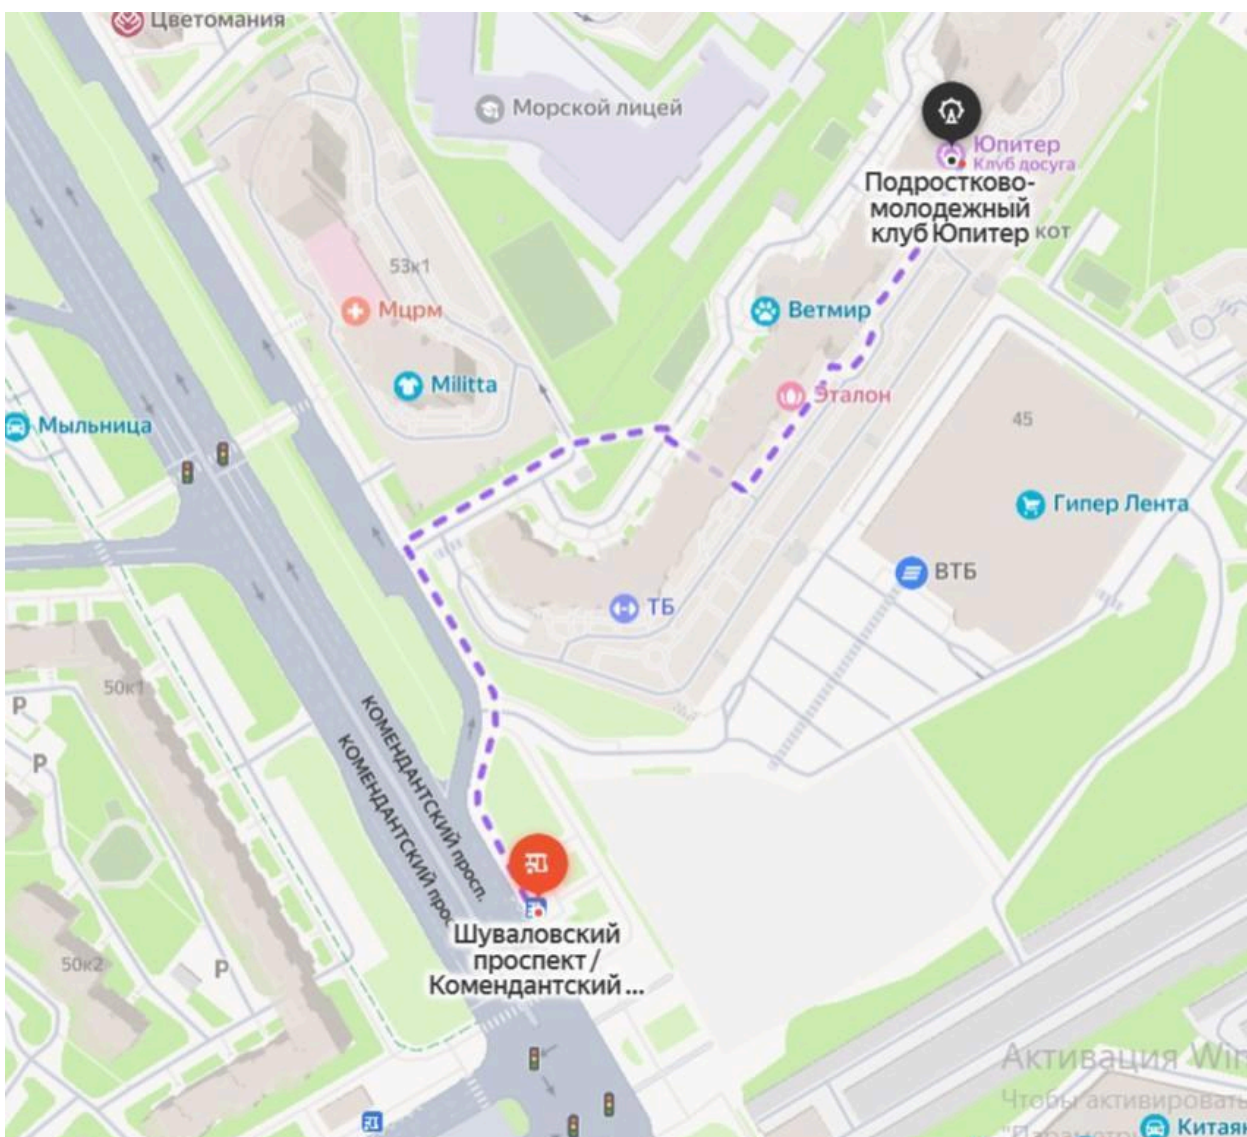

Дополнительную информацию о доступности объекта Вы можете получить при переходе по ссылке на сайт: www.city4you.spb.ru

1. На территории, прилегающей к зданию молодежного клуба, имеются парковочные места.
2. Вход с уровня земли оборудован информационной табличкой со шрифтом Брайля, имеется освещение, навес и кнопка вызова сотрудника, осуществляющего помощь. Двери оснащены дверными доводчиками с задержкой закрывания.