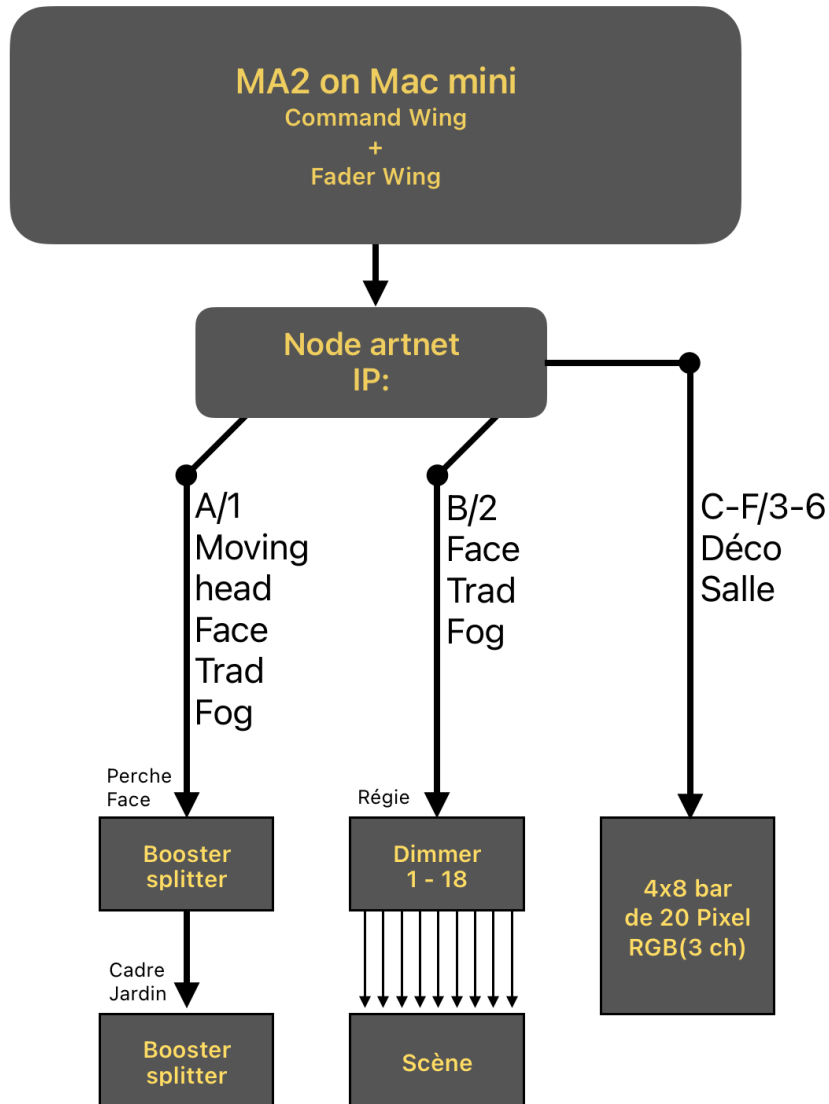

Vidéo Grande Salle

2 HDMI de régie à beamer
1 HDMI de scène à beamer
1 SDI de régie à beamer et jusqu'à la scène si besoin
1 kit d'adaptateur vidéo et outils vidéo en tout genre(sur demande)

Ecran:

1x écran 16:9 fixe en fond de scène 366cm x 205cm
Sur demande un écran cyclo 800cm x 360cm

Calculateur de distance de projection:

https://www.projectorcentral.com/Epson-PowerLite_2265U-projection-calculator-pro.htm

1x [EB-2250OU](#)

5000 ansi Lumen

1920 x 1200

f: 1.38:1 - 2.28:1

Calculateur de distance de projections:

https://www.projectorcentral.com/Epson_Europe-EB-2250U-projection-calculator-pro.htm

Queen Kong Club

Type	modèle	channels	Position	Number	Comment / adresse
spot	Clay Paky - Alpha Spot 300 Standard	17	stage	6x	1.370 -1.455
blinder	Blinder DMX	1	stage	1x	1.173
Par Led	Showtec - compact par 18 tri mkii	4	stage	5x	1.001 - 1.017
Wash	Showtec - Infinity iW-720	14	stage	6x	1.037 - 1.356
MAF	Hazer Base	2	Régie	1x	2.037
Strob	Strobe Dimmer 1500w	2	stage	6x	1.177 - 1.187
Sunstrip	Showtec Sunstrip Active	10	stage	4x	1.133 - 1.163
Trad	Dimmer	1	Stage/FOH	18x	02.01 - 02.17
Par Led audience	Showtec LED Par 64 Short Q4-18	6	Audience	7x	1.300 - 1.336

Vidéo QKC

1 HDMI de régie à beamer
1 HDMI de scène à beamer

Ecran:

écran motorisé 16:9 avec télécommande mural lointain jardin

Projecteur:

1x Epson EB-2250OU
5000 ansi lumen
1920 x 1200