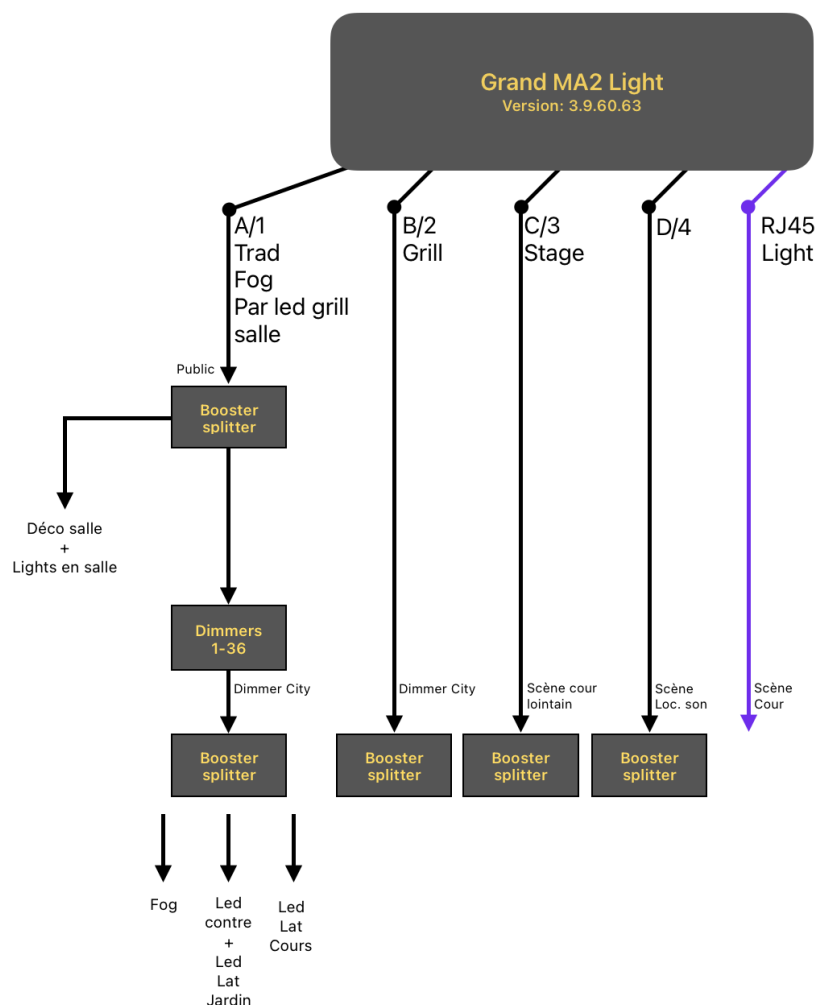

Case à Chocs

Protocole Lumière/Vidéo

Grande Salle

Type	modele	channels	Position	Number	Comment / adresse
Dimmer	Strong 3kw	1	grill	36x	1.1 – 1.36
Haze	Hazerbase	2		1x	1.37-1.38
Haze	MDG	2		1x	1.511
Fluo	Ambiance red audience	1	audience	3	1.508 / 1.509 / 1.510
Spot	Martin Quantum Profile	27 (extended mode)	grill	8x	2.001 / 2.028 / 2.055 / 2.082 2.109 / 2.136 / 2.163 / 2.190
Spot	Martin Quantum Profile	27	floor	4x	3.001 / 3.028 / 3.055 / 3.082
wash	Showtec expression 6000	21 (mode 2)	side	6x	1.135 / 1.156 / 1.177 1.198 / 1.219 / 1.240
Wash/ beam	Robe ledbeam 150	22 (mode1)	grill	8x	2.217 / 2.239 / 2.261 / 2.283 / 2.305 / 2.327 / 2.349 / 2.371
Wash/ beam	Robe ledbeam 150	22 (mode1)	Floor	8x	3.163 / 3.185 / 3.207 / 3.229 / 3.251 / 3.273 / 3.295 / 3.317
Par led	Showtec Spectral M800 Q4	10 (mode 8bit)	grill back	8x	1.039 / 1.049 / 1.059 / 1.069 1.079 / 1.089 / 1.099 / 1.109
Strobe	Caméo Zenit W600 smd	10 Full access	floor	4-6x	3.365 / 3.375 / 3.385 / 3.395 3.405 / 3.415
Strobe	Atomic 3000	4	grill	3x	2.499 / 2.503 / 2.507
Strobe	Atomic 3000	4	floor	2x	3.383 / 3.387
Sunstrip	Showtec sunstrip active	10	grill	4x	1.261 / 1.271 / 1.281 / 1.291
FL1300	Britec COB blinder	4			1.119 / 1.123 / 1.127 / 1.131
Audience	Caméo Zenit W300	10	audience	4x	1.456 / 1.466 / 1.476 / 1.486

Vidéo Grande Salle

2 HDMI de régie à beamer
1 HDMI de scène à beamer
1 SDI de régie à beamer et jusqu'à la scène si besoin
1 kit d'adaptateur vidéo et outils vidéo en tout genre(sur demande)

Ecran:

1x écran 16:9 fixe en fond de scène 366cm x 205cm
Sur demande un écran cyclo 800cm x 360cm

Vidéo QKC

1 HDMI de régie à beamer
1 HDMI de scène à beamer

Ecran:

écran motorisé 16:9 avec télécommande mural lointain jardin

Projecteur:

1x Epson EB-2250OU
5000 ansi lumen
1920 x 1200