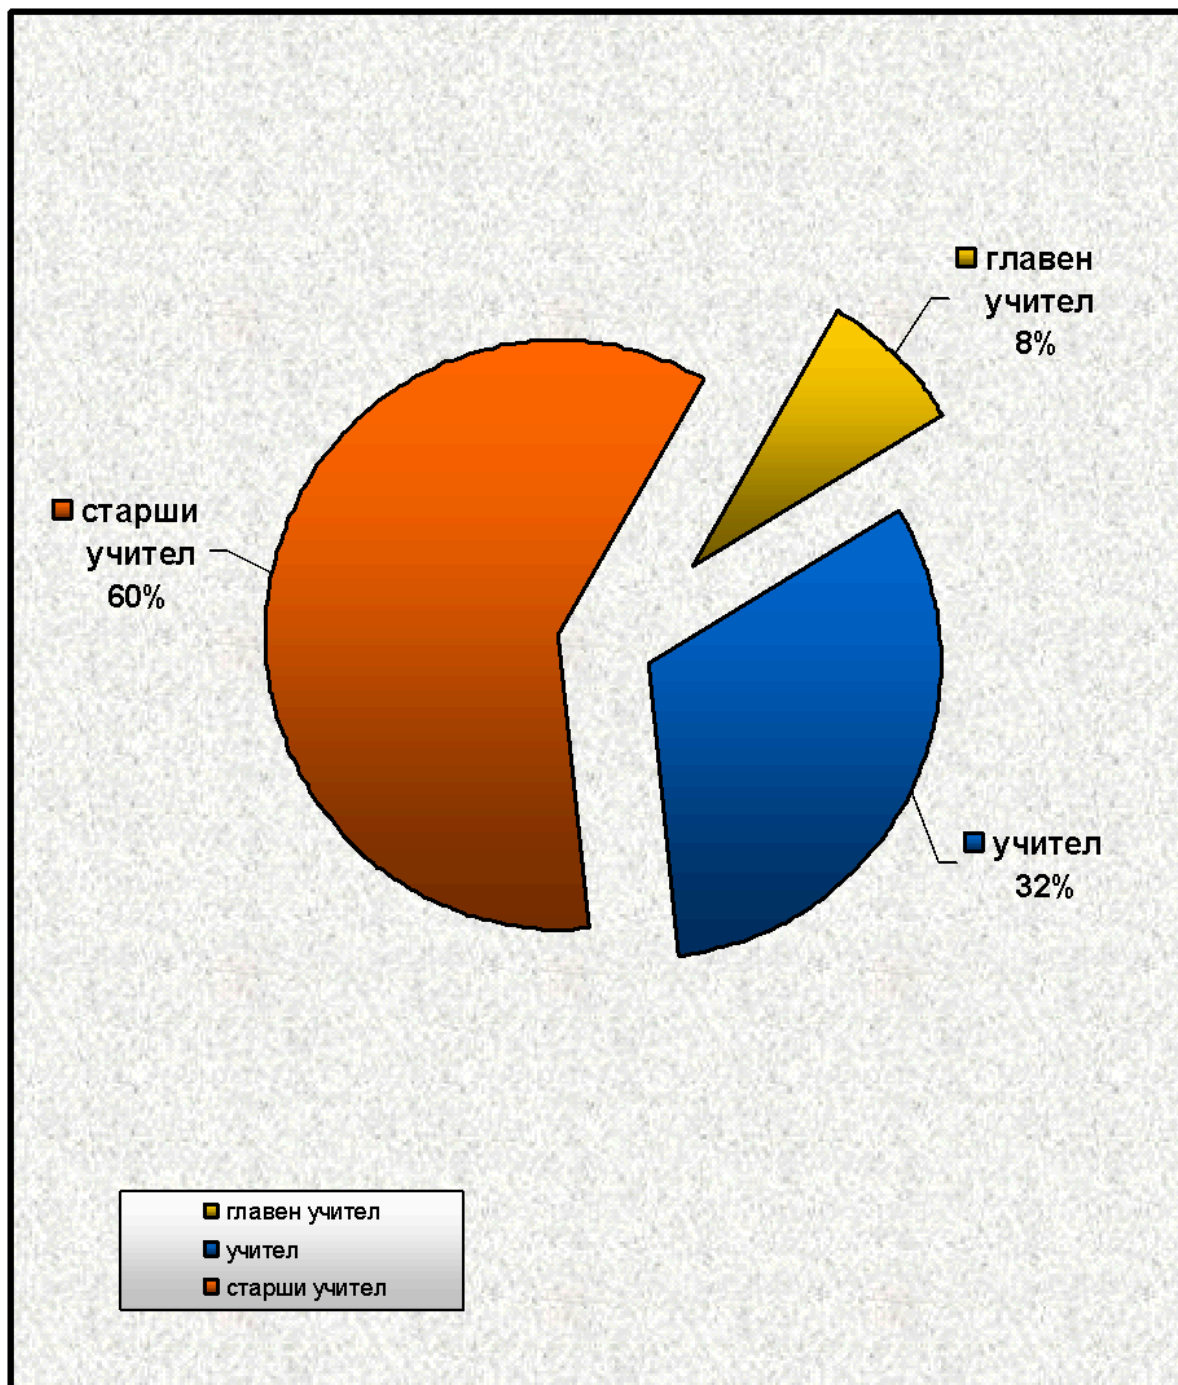

**Структура на персонала в ДГ „Иглика” - гр.Русе
към 15.09.2022 год.**

**Структура на педагогическия персонал в ДГ „Иглика”- гр.Русе
към 15.09.2022 год. по заемана длъжност**

**Структура на педагогическия персонал в ДГ „Иглика” - гр.Русе
към 15.09.2022 год. по образователно квалификационна степен**