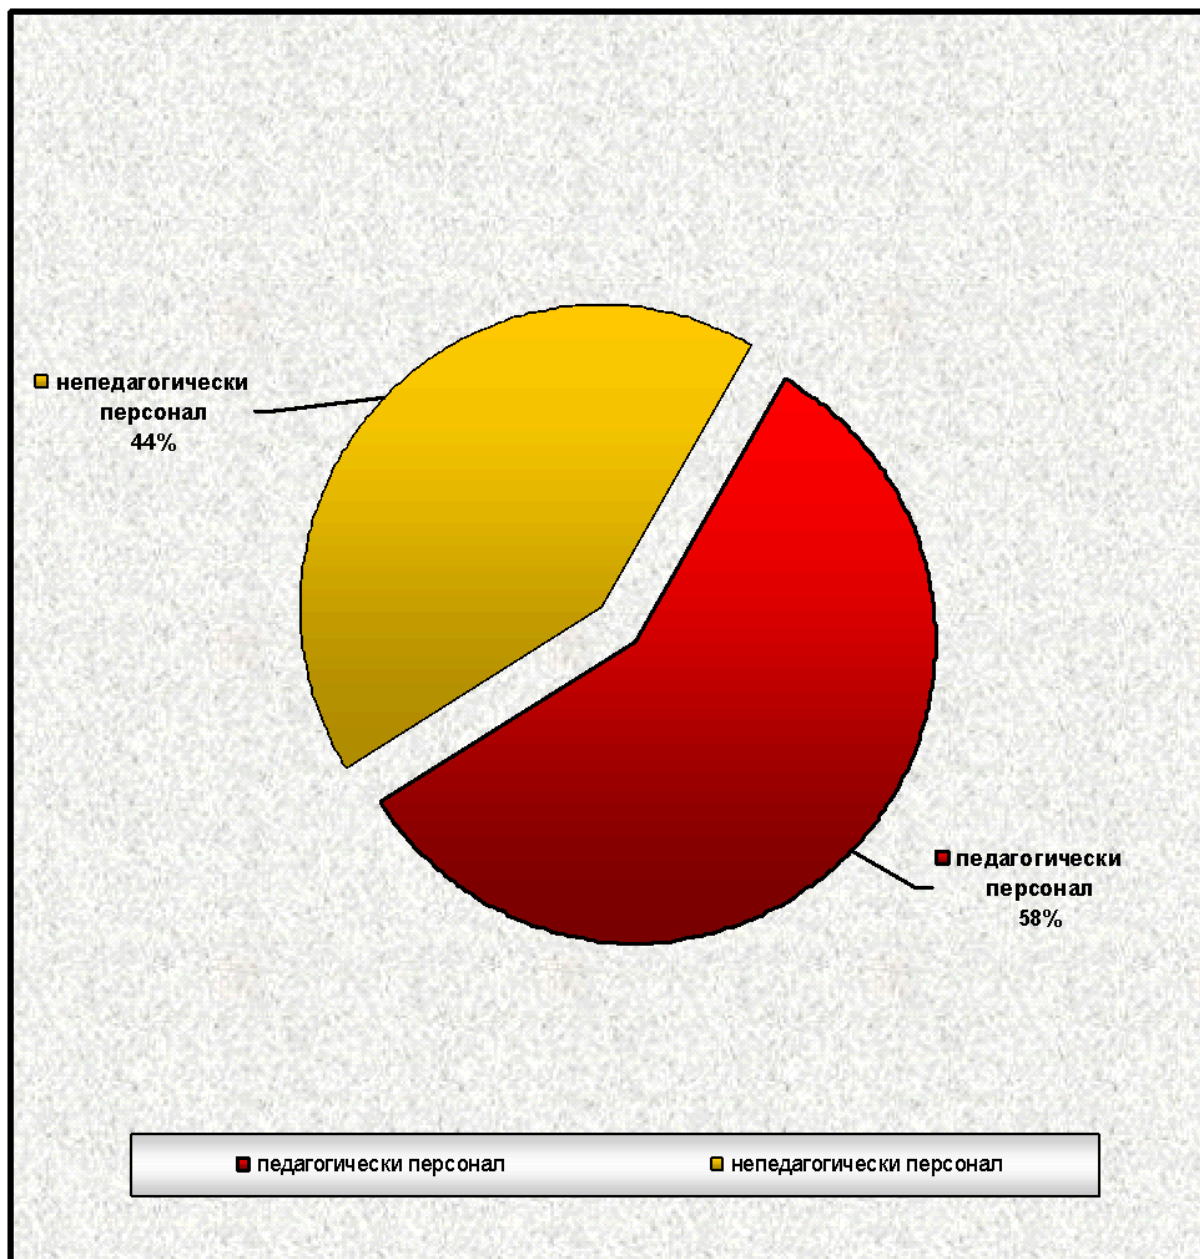

**Структура на персонала в ДГ „Иглика” - гр.Русе
към 15.09.2022 год.**

**Структура на педагогическия персонал в ДГ „Иглика”- гр.Русе
към 15.09.2022 год. по заемана длъжност**

**Структура на педагогическия персонал в ДГ „Иглика” - гр.Русе
към 15.09.2022 год. по образователно квалификационна степен**