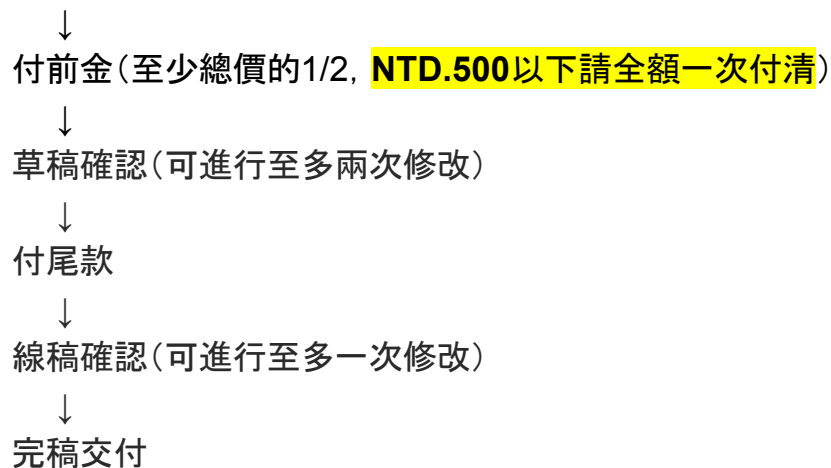

※若所使用的圖上已含簽名及日期，則可免備註原繪者。

4 不接無參考圖的純文字委託，委託時請務必來圖。

5 原則上不接急件，覺得超出能力或時間不夠會婉拒。

6 彩圖委託流程：來訊確認價格、內容及所需工作時間

7 純線稿委託流程：來訊確認價格、內容及所需工作時間

8 尺寸及繪圖項目均可客製調整(價格也會調整)，歡迎私訊詢問。

9 驚喜包定義→繪圖過程中不會與委託者討論，委託者無條件接受成品圖。  
委託驚喜包須於繪者動工前一次付清全額。