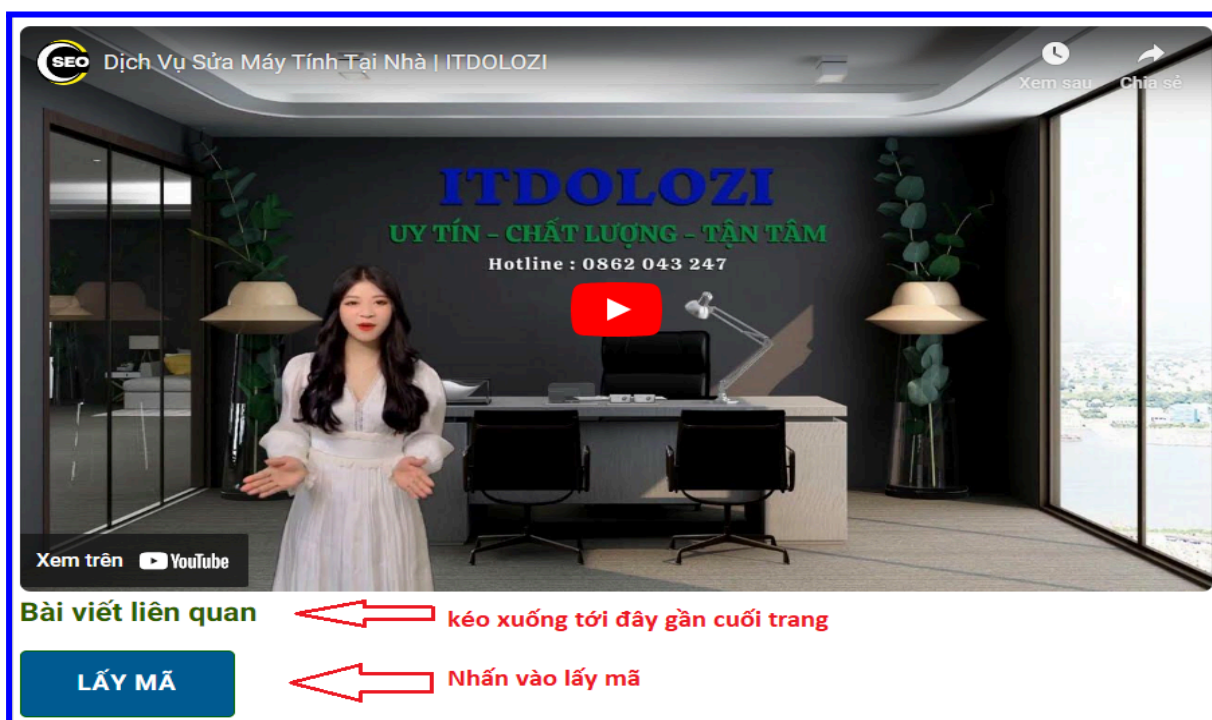

BƯỚC 1: vào [Google.com](https://www.google.com)

BƯỚC 2: gõ từ khóa hoặc copy : **Sửa Laptop Quận Tân Phú**

BƯỚC 3: Tìm đúng trang **itdoloji.com** để lấy mã

BƯỚC 4: Copy dãy **Mật Khẩu** bao gồm cả **itdoloji@** để giải nén bạn nhé!!!