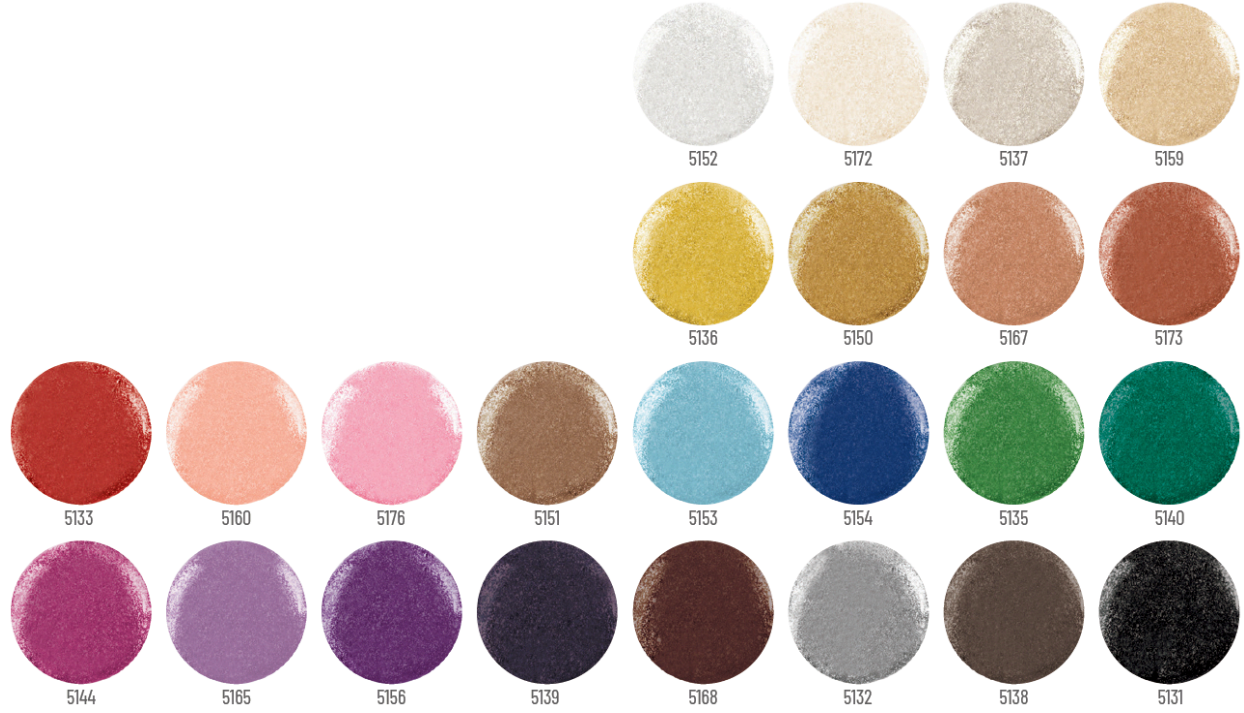

Dora 3D Dimensional Paint

Dora 3D Boyutlu Boncuk Boya

[TÜRKÇE VİDEOLAR İÇİN TIKLAYINIZ](#) / [CLICK FOR ENGLISH VIDEOS](#)

TR

Çabuk kuruyan ve boyut oluşturan Dora metalik boya renklerinde yüksek parlaklıkta ışılı sedef görünümlü su bazlı boyadır. Sıkıldığı yüzeyde yayılma yapmaz ve sivri uç bırakmaz. Kendi başına kullanılabilir gibi akrilik yüzeylere ışılı vermek, dekoratif çalışmalara isim, yıldız veya tasarım yaratmak için kullanılır. Kumaşta kullanımında ütü ile sabitleyiniz. Sağlığa zararlı madde içermez. CE & EN 71 normlarına uygundur.

EN

Dimensional fast drying waterbased paint in Dora metallic colors for creating a raised, 3D design on any project and comes in a squeezable bottle for easy use. No spread on the surface and sharp edge. It can be used on just about any surface alone or with acrylic paints to add luminescence to crafts, stars, words or designs to any surface and kids' rooms including fabric. Fix on fabric application. Non toxic. Tested by EN 71 & CE.

DE

Die Dora-Metallic-Farbe ist eine hochglänzende perlmuttfarbene Farbe auf Wasserbasis, die schnell trocknet und eine Dimension bildet. Die Farbe hinterlässt keine Rückstände, ist sehr deckend braucht nicht mit anderen Farben gemischt zu werden. Für dekorative Zwecke geeignet. Wenn Sie Stoff verwenden, bitte mit Bügeleisen fixieren. Sehr leicht mit Wasser und Seife zu reinigen. Enthält keine schädlichen Substanzen. Entspricht den Normen CE & EN 71.

PL

Dora 3d, Wymiarowa szybkoschnąca farba na bazie wody w metalicznych kolorach do tworzenia wypukłych efektów 3D w dowolnym projekcie i jest dostępna w wygodnej butelce, która ułatwia użycie. Może być stosowany na niemal każdej powierzchni samodzielnie lub z farbami akrylowymi, aby dodać dodatkowego efektu wymiarowego gwiazdom, słowom lub wzorom na dowolnej powierzchni, w tym tkanin. Przy aplikacji na tkaninach należy ją zaprasować na lewej stronie żelazkiem bez użycia pary program 2. Nietoksyczna. Testowane przez EN 71 i CE.