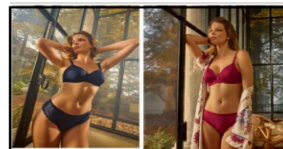

Klik [hier](#) om de leaflet-opties te bekijken.

Autumn Winter 2026

Version 1 to 3

LISCA
AW 2026

versie 1: Opal

LISCA
AW 2026

versie 2: Ruby

LISCA
AW 2026

versie 3: Evelyn

Kies online uit foto's van series:

Cocktail	Shiny Secret
Cosy Nights (F)	Sugarlace
Delicate	Talena
Easy	Tamara
Everyday	Tania
Fancy	Tara
Free Move	Tessa
Freedom	Tia
Lace	Tiara
Lovely	Tiffany
Romance	Velvet Luxe
Satin Luxe	