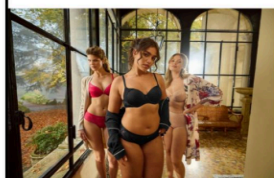

versie 3: Evelyn

Kies online uit foto's van series:

Cocktail	Shiny Secret
Cosy Nights (F)	Sugarlace
Delicate	Talena
Easy	Tamara
Everyday	Tania
Fancy	Tara
Free Move	Tessa
Freedom	Tia
Lace	Tiara
Lovely	Tiffany
Romance	Velvet Luxe
Satin Luxe	