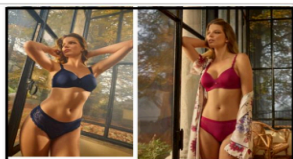

Klik [hier](#) om de leaflet-opties te bekijken.

Autumn Winter 2026

Version 1 to 3

LISCA
AW 2026

versie 1: Opal

LISCA
AW 2026

versie 2: Ruby

LISCA
AW 2026

versie 3: Evelyn

Kies online uit foto's van series:

Cocktail	Shiny Secret
Cosy Nights (F)	Sugarlace
Delicate	Talena
Easy	Tamara
Everyday	Tania
Fancy	Tara
Free Move	Tessa
Freedom	Tia
Lace	Tiara
Lovely	Tiffany
Romance	Velvet Luxe
Satin Luxe	