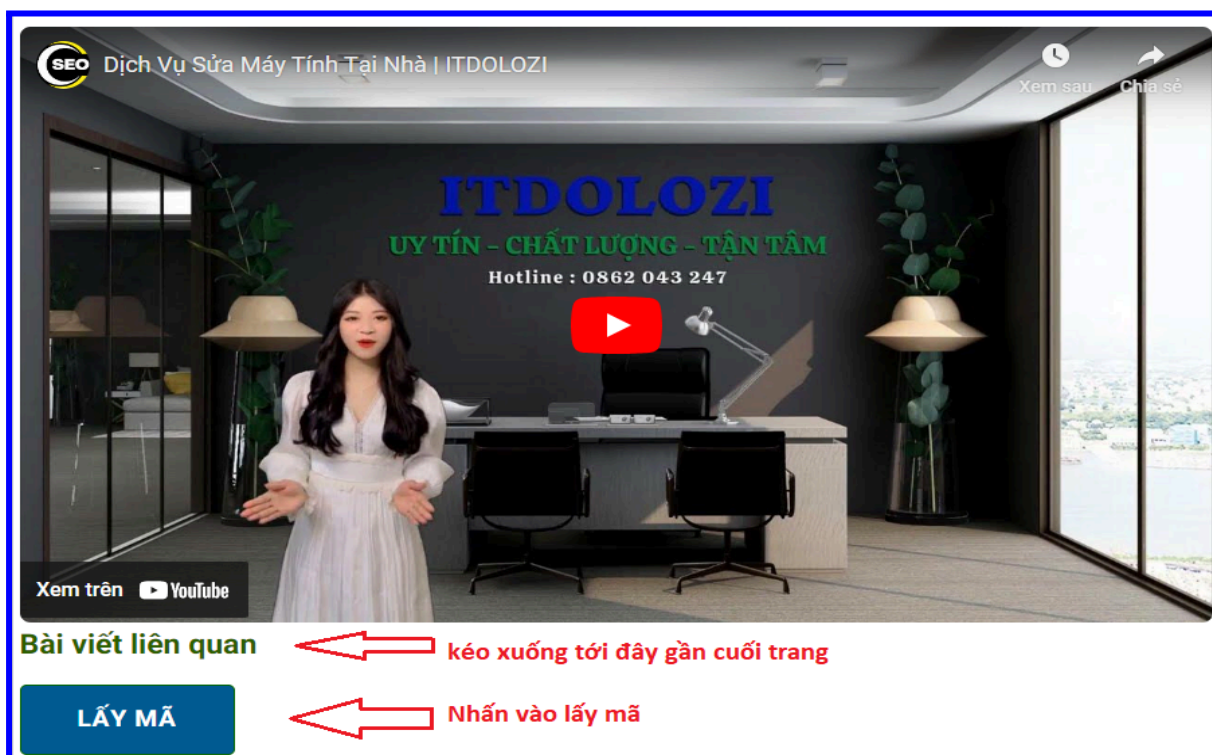

BƯỚC 1: vào [Google.com](https://www.google.com)

BƯỚC 2: gõ từ khóa hoặc copy : **Sửa Máy Tính Quận 6**

BƯỚC 3: Tìm đúng trang **itdoloji.com** để lấy mã

BƯỚC 4: Copy dãy **Mật Khẩu** bao gồm cả **itdoloji@** để giải nén bạn nhé!!!