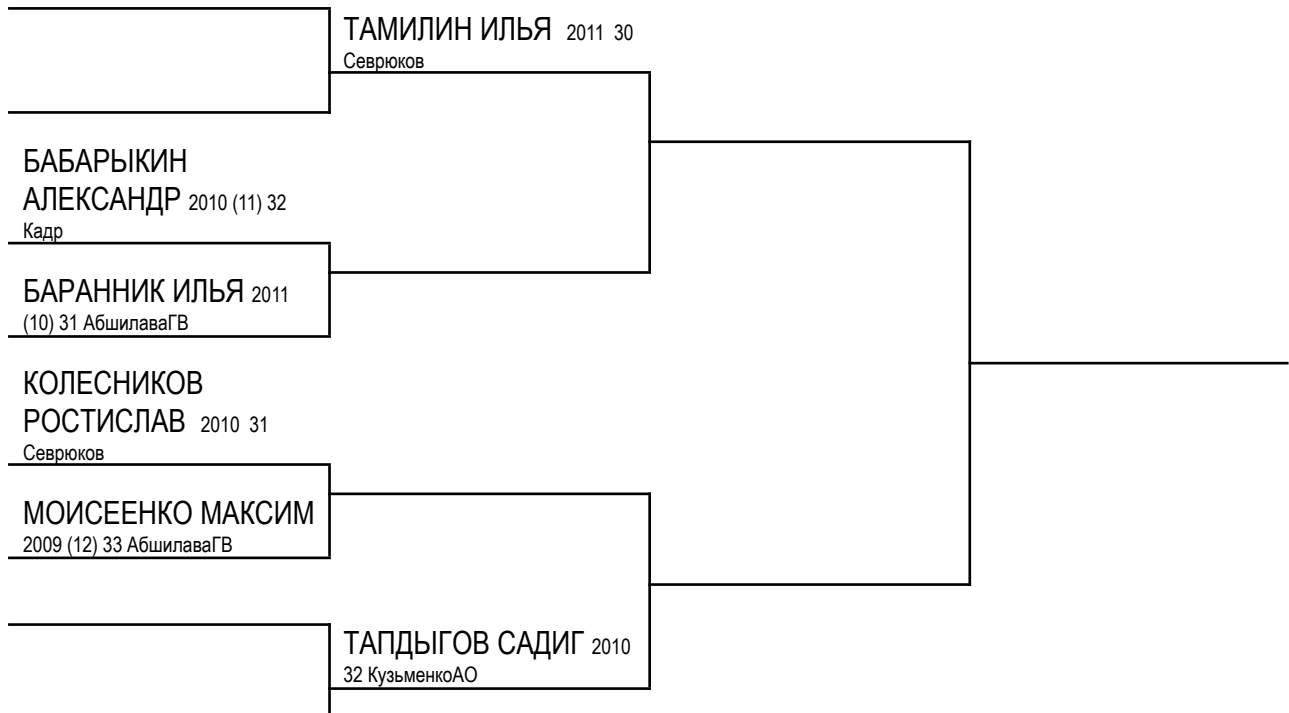

ЛАЙТ Возраст 10-11-12 Весовая категория -32 кг