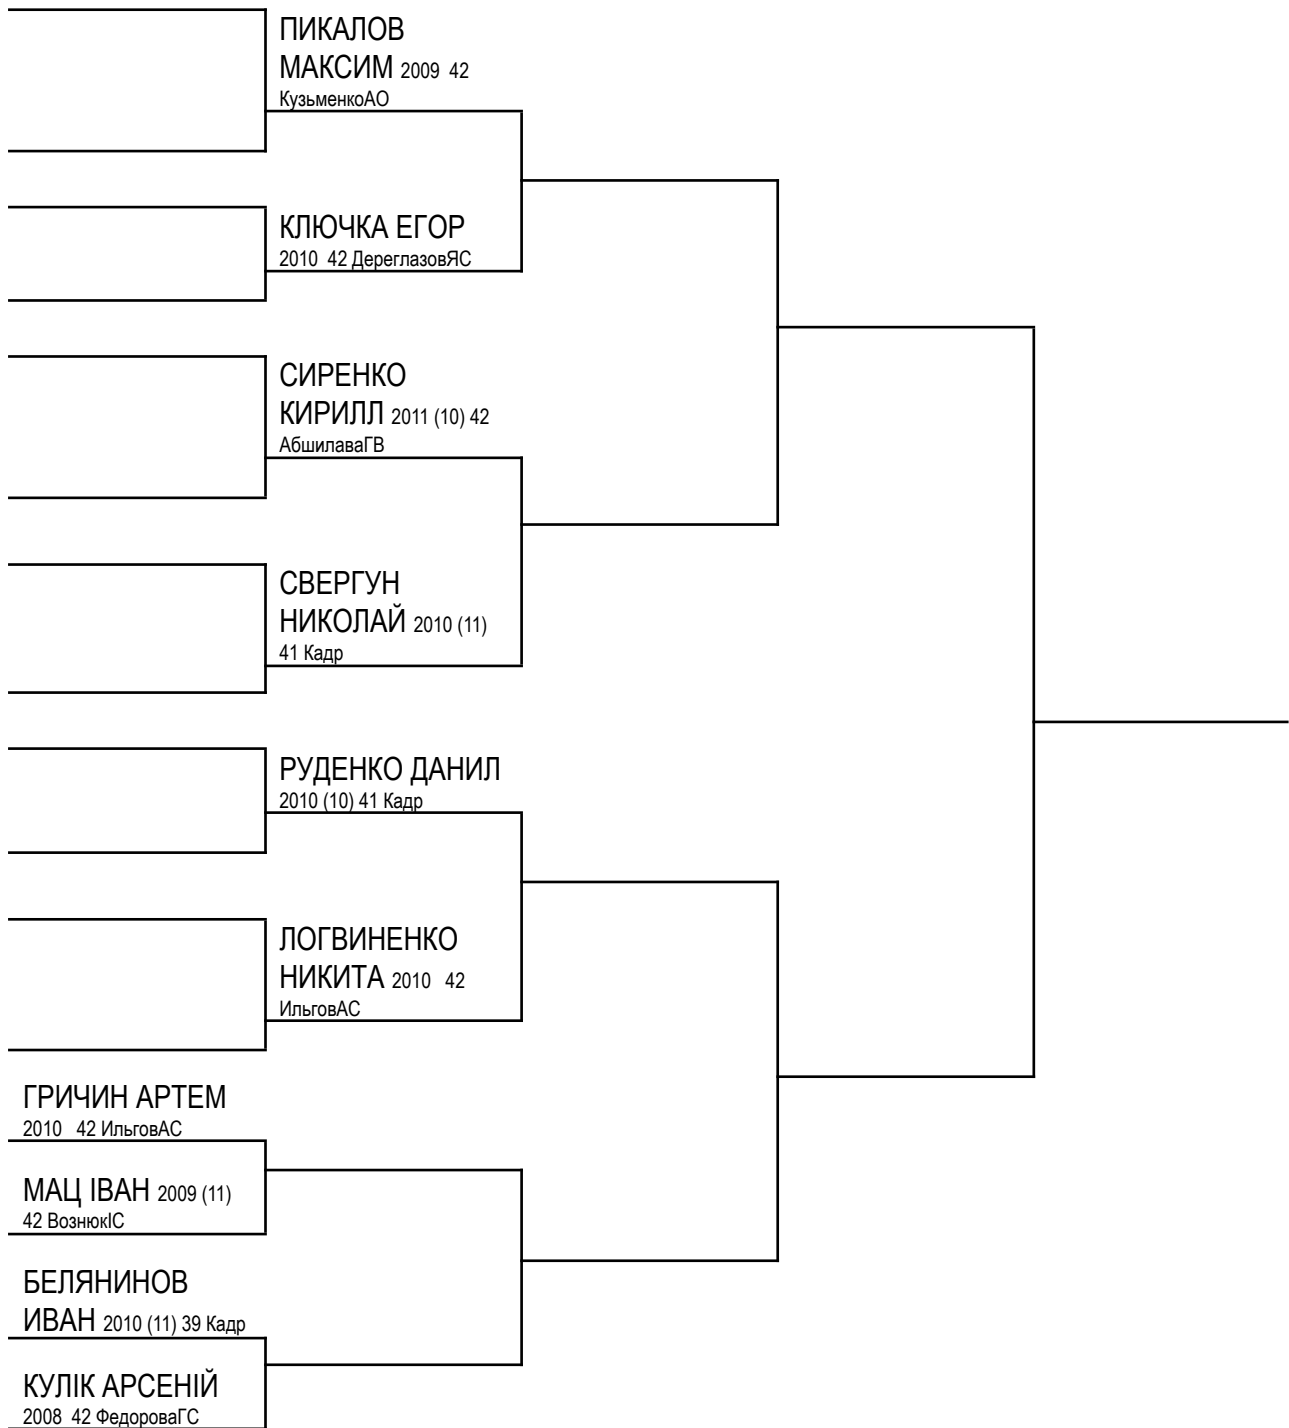

ЛАЙТ Возраст 10-11-12 Весовая категория -42 кг