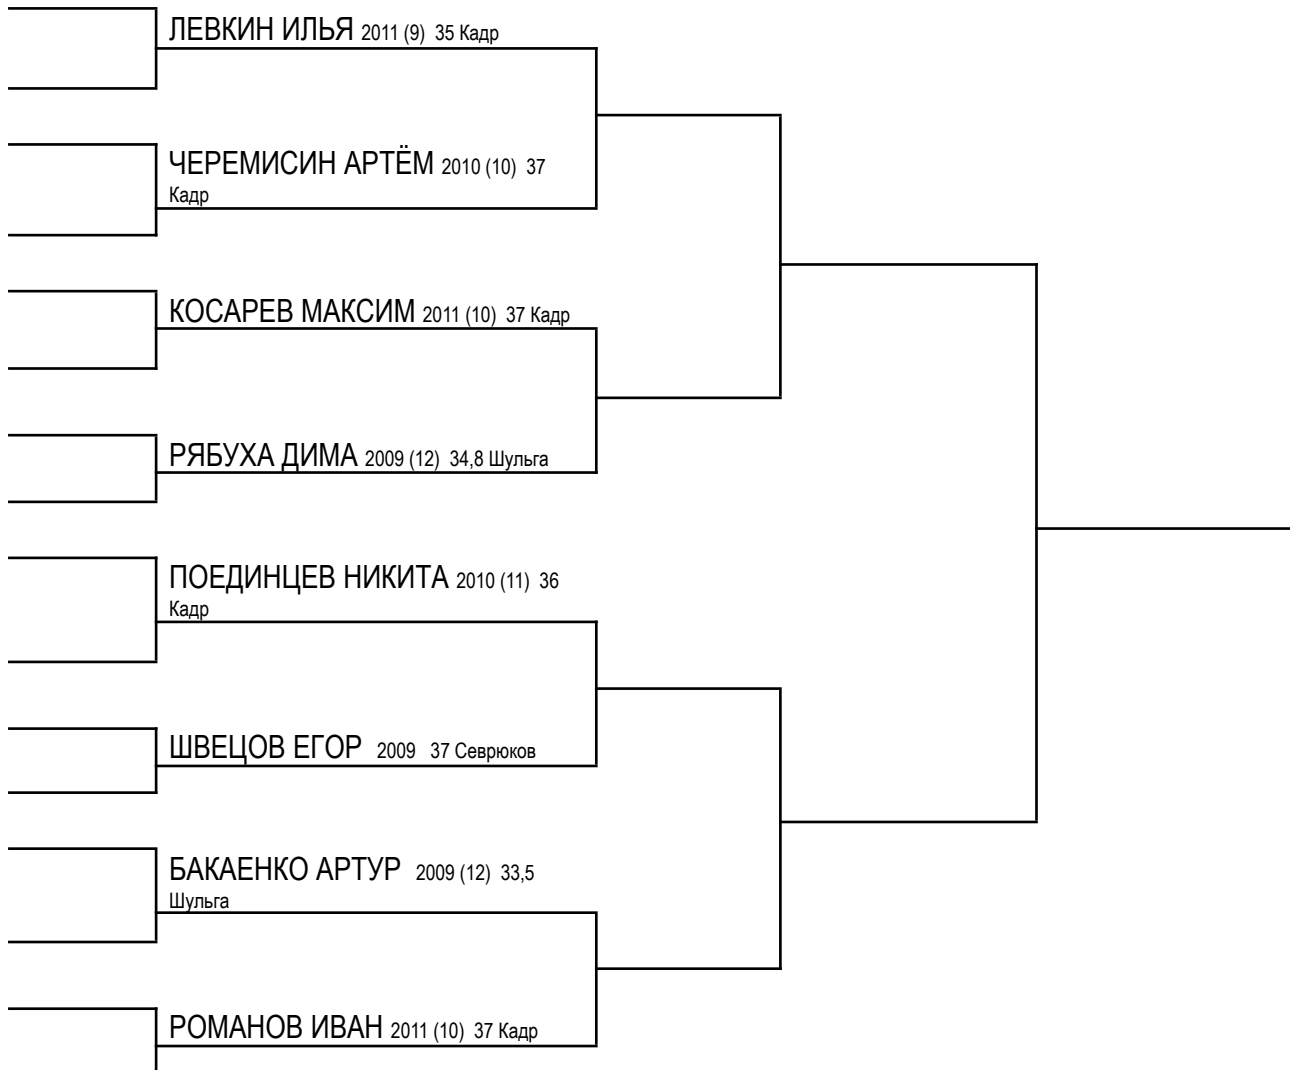

КИКЛАЙТ Возраст 10-11-12 Весовая категория -37 кг

КИКЛАЙТ Возраст 10-11-12 Весовая категория 37 кг

КАЛАШНИКОВА КАМИЛЛА

Галищев

КОВАЛЕНКО НАДЕЖДА_(д) 2009
(12) 35,5 Кадр

МАЛЯР СОФИЯ_(д) 2011 (10) 37 Кадр