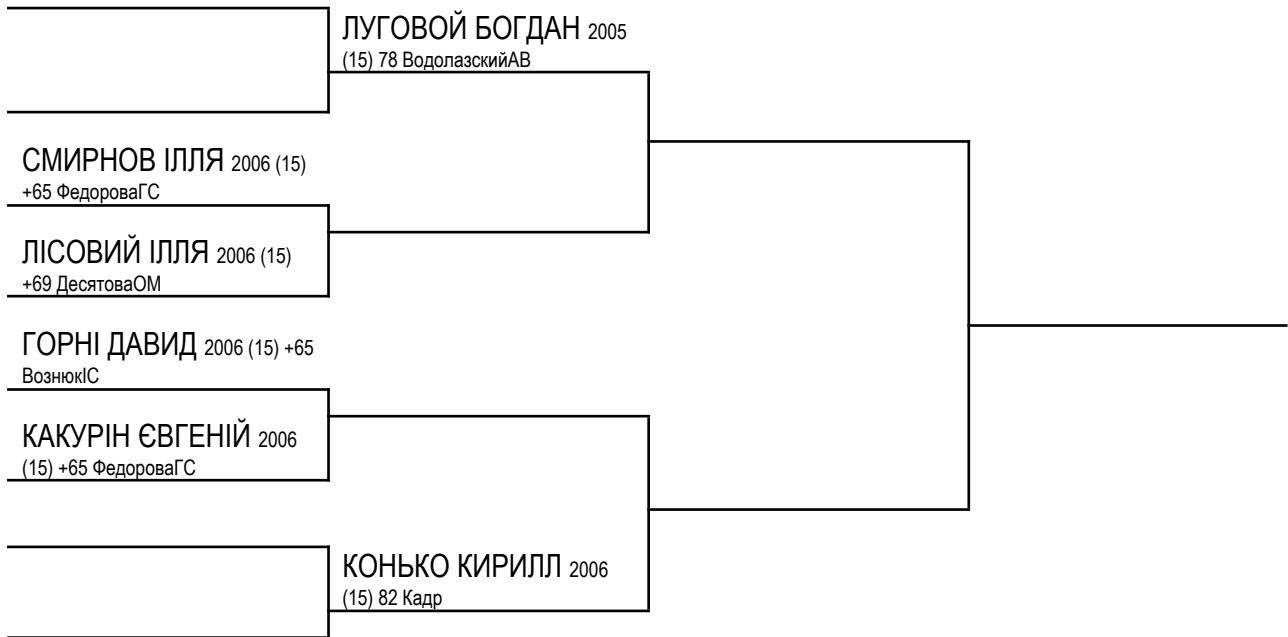

ПОИНТ Возраст 13-14-15 Весовая категория +69 кг