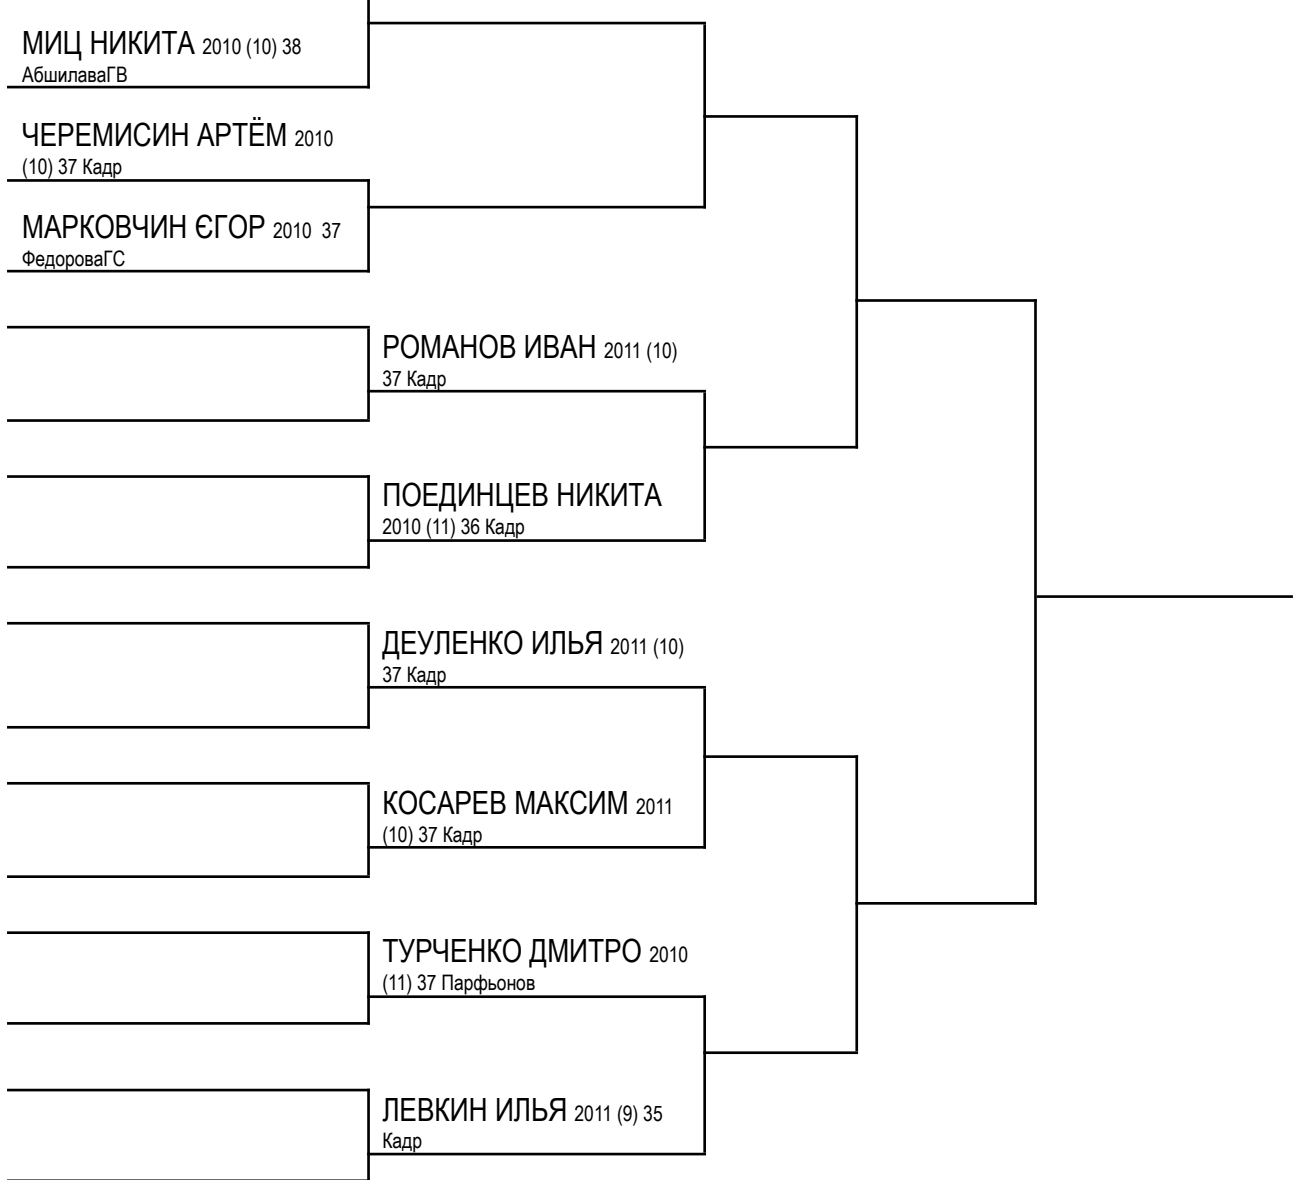

ЛАЙТ Возраст 10-11-12 Весовая категория -37 кг

БЕЛЯЕВ ДМИТРИЙ 2009 (12)
37 Кадр

МИЦ НИКИТА 2010 (10) 38
АбшилаваГВ

ЧЕРЕМИСИН АРТЁМ 2010
(10) 37 Кадр

МАРКОВЧИН ЄГОР 2010 37
ФедороваГС

РОМАНОВ ИВАН 2011 (10)
37 Кадр

ПОЕДИНЦЕВ НИКИТА
2010 (11) 36 Кадр

ДЕУЛЕНКО ИЛЬЯ 2011 (10)
37 Кадр

КОСАРЕВ МАКСИМ 2011
(10) 37 Кадр

ТУРЧЕНКО ДМИТРО 2010
(11) 37 Парфьонов

ЛЕВКИН ИЛЬЯ 2011 (9) 35
Кадр