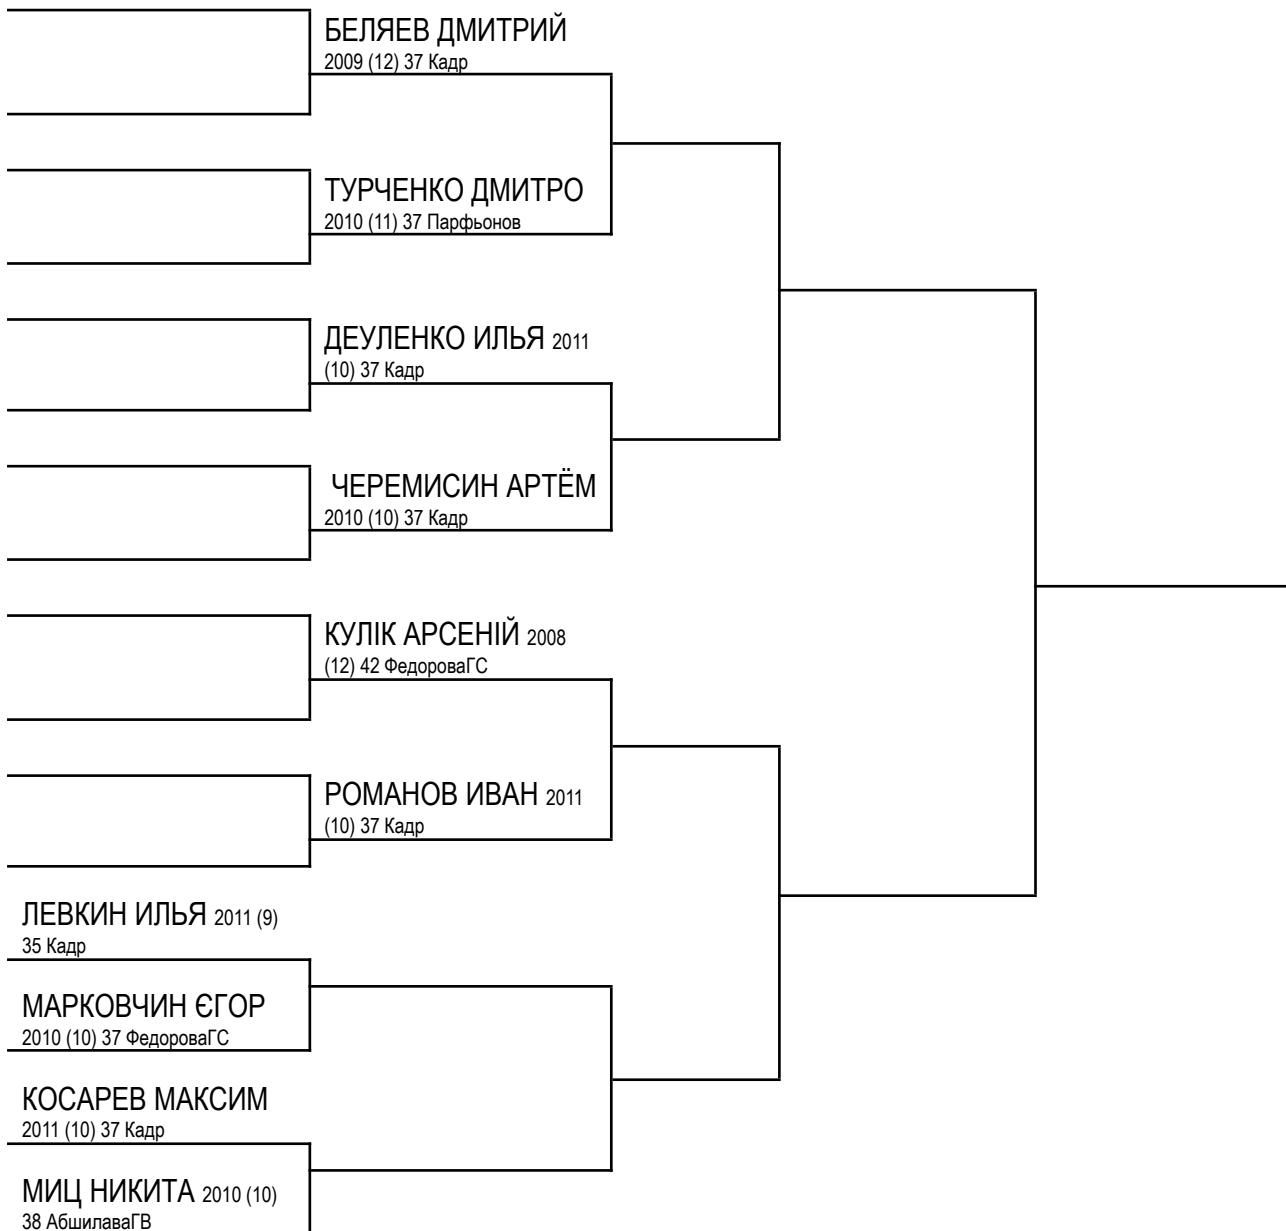

ПОЙНТ Возраст 10-11-12 Весовая категория -37 кг