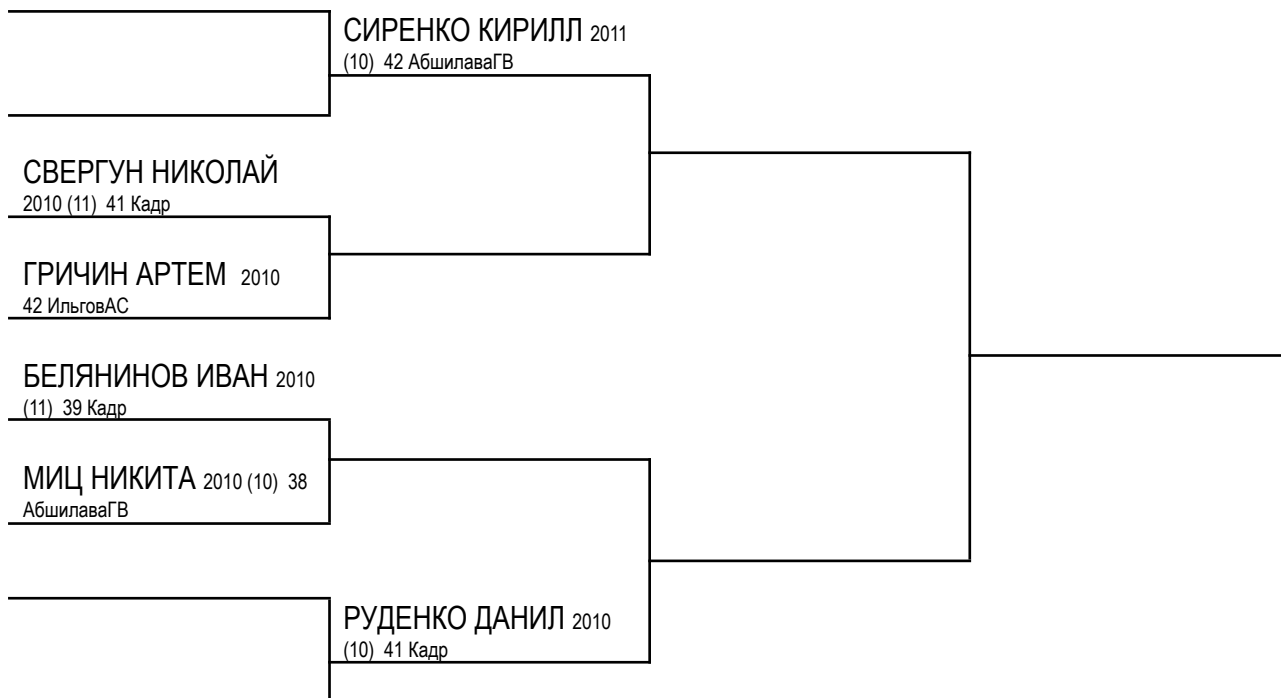

КИКЛАЙТ Возраст 10-11-12 Весовая категория -42 кг