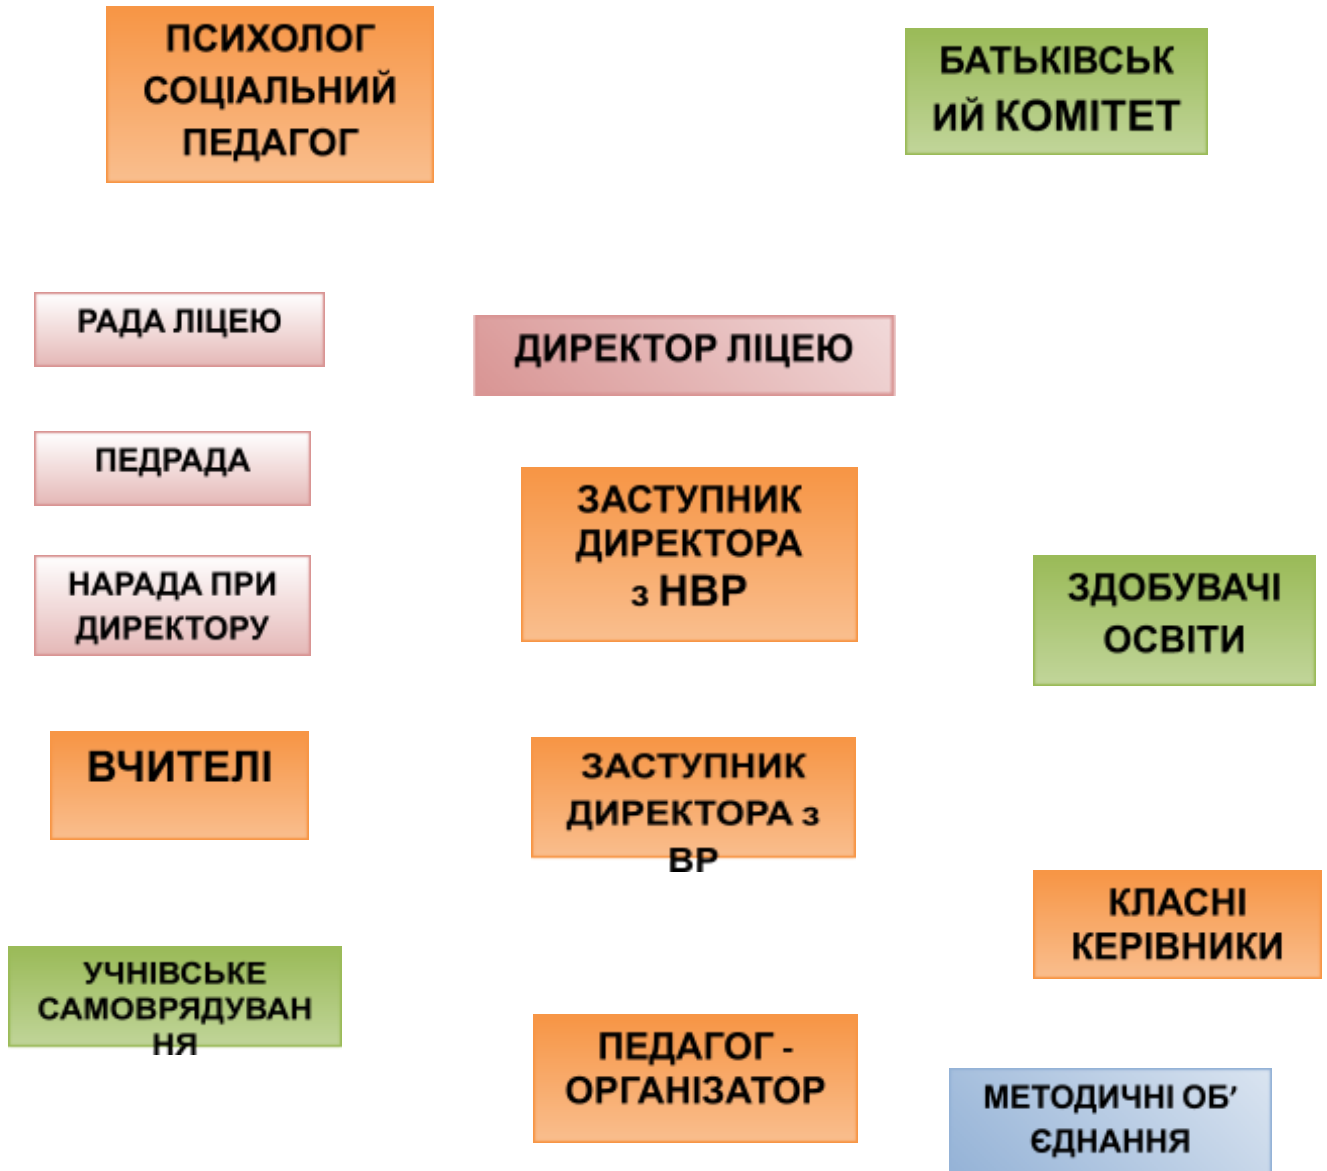

Структура управління закладом

Структура Івановицького ліцею

11 класів

Старша школа

❖ 10,11 класи

Основна школа

❖ 5 – 9 класи

Початкова школа

❖ 1 – 4 класи

Вивчення англійської мови з 1-го класу, ІКТ – з 2-го класу.