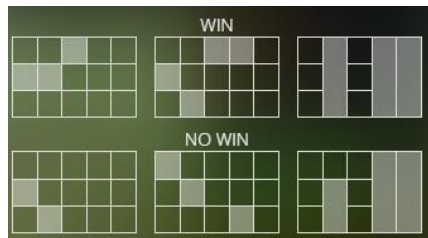

Nosacījums, lai saņemtu laimestu, ir griezt ruļļus līdz uz tiem attēlotie simboli veidotu laimīgās kombinācijas uz aktīvajām izmaksas līnijām. Laimests atkarīgs no izveidotajām laimīgajām kombinācijām.

Izmaksu apraksts

Regulāro Izmaksu Apraksts

Lai parastie simboli veidotu laimīgo kombināciju, jāsakrīt sekojošiem apstākļiem:

- Simboliem jābūt līdzās uz aktīvas izmaksas līnijas.
- Laimīgās kombinācijas veidojas no kreisās uz labo pusi. Vismaz vienam no simboliem jābūt attēlotam uz 1. ruļļa.
- Regulārās Izmaksas parādītas Izmaksu attēlos. Izmaksas parādītas ar likmi 0.80 EUR. Palielinot likmi, proporcionāli palielinās līniju izmaksas:

							
5 24	5 10	5 4.00	5 1.20	5 0.80	5 0.72	5 0.64	5 0.56
4 3.20	4 2.40	4 1.60	4 0.80	4 0.48	4 0.40	4 0.32	4 0.24
3 1.60	3 1.20	3 0.80	3 0.40	3 0.36	3 0.32	3 0.20	3 0.12

Izmaksas Līniju Apraksts.

Laimests tiek izmaksāts tikai par laimīgajām kombinācijām uz aktīvajām izmaksas līnijām. Līnijas, kas redzamas attēlā, parāda iespējamās izmaksas līniju formas: