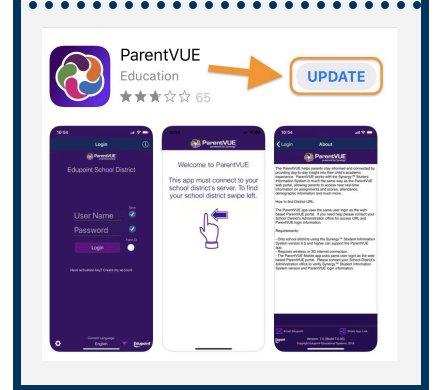

“家庭门户 (ParentVUE)” 手机应用程序

欲获取更多资料！请游览 www.sfusd.edu/parentvue

手机应用程序让您随时随地掌握子女的作业，成绩和出勤率等资料。

“ParentVUE” (家庭门户) 手机应用程序让家长 and 监护人即时取得有关学生的信息并与校方直接沟通。您只需有无线的网络或有 3G/4G 网路连接便可。

下载应用程序：

透过右边的苹果或安卓二维码在 AppStore 或 Google Play 寻找 “ParentVUE” (家长门户)，然后按 “Download” (下载)。

Apple (苹果)

Android (安卓)

已经有该应用的程式了吗？请确保你下载最新的版本！

只在 App Store/Google Play, 寻找 “ParentVUE” (家长门户), 然后按 “UPDATE” (更新)

如何着手：

- 1 点击 “Allow” (准许) 或 “Don't Allow” (不准许) “ParentVUE” 向你发出通知。
- 2 往左拨，然后输入你的 “Zip Code” (邮区编号)。
- 3 点击 “San Francisco Unified School District” (三藩市联合校区)，它会要求您确认，请按 “Yes” (是)
- 4 登入，(如你已启动帐户) 或开设帐户：