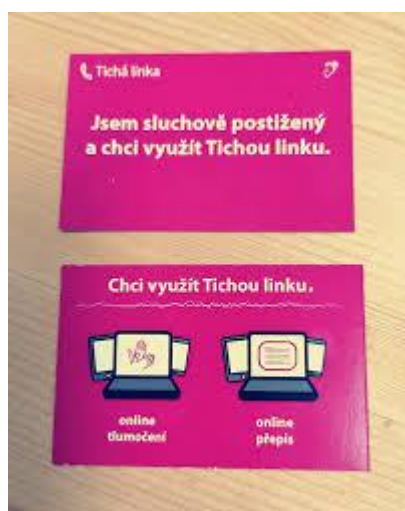

#

Tichá linka

Tichá linka je online tlumočnická služba Tichého světa. Tlumočníci, se kterou komunikujete, vidíte na obrazovce svého zařízení, a ona zavolá na vámi zadané číslo slyšícímu. Komunikace probíhá rychle a v ten daný okamžik spojení. Online přepis probíhá podobně, jen se nepřekládá do znakového jazyka, ale mluvené slovo je vám psané simultánně do chatu. Služba je pro lidi se sluchovým postižením zdarma.

Tichá linka

Logo Tiché linky (Foto: Tichalinka.cz)

Spolupráce

Tichý svět si uvědomuje, že ne každý člověk se sluchovým handicapem je zaregistrovaný, využívá chytré mobilní telefony a má nainstalovanou aplikaci. Proto se snaží o širší spolupráci s institucemi a tak boří komunikační bariéry. Kdekoli vidíte logo Tiché linky, tam můžete s pracovníky organizace komunikovat přes Tichou linku. Mají k dispozici tablety a mají své přihlášení.

Takto zjistíte, že na úřadě lze kontaktovat tlumočnicka nebo simultánního přepisovatele (Foto: Liberecka.drba.cz)

Chcete být pěstounem?

Tichá linka je nově zřízena na pražské pobočce [Sdružení pěstounský rodin](#). Chcete některému dítěti dát domov, starat se o něj a ukázat mu, jaké to je být obklopen láskou? Nyní může být vaše cesta k pěstounství snazší díky Tiché lince. Chcete vědět, pro jaké děti se hledá máma a táta? Podívejte se na stránky [Pěstouni.cz](#).

Jednoduché kartičky od Tichého světa (Foto: Tichy Svet.cz)

Nová funkce: Tlačítko Tichá linka

Tichá linka rozšiřuje svou funkci o "Tlačítko Tichá linka". Jde o speciální Tlačítko Tiché linky, které najdete na webových stránkách úřadů, institucí a některých organizací. Slouží ke spojení se s tlumočnickem bez přihlášení či registrace do Tiché linky. Je to jednoduché: kliknete na příslušné tlačítko a automaticky budete spojeni s tlumočnickem Tiché linky, který zavolá do příslušné organizace. Využít funkci Tlačítka můžete už i na webových stránkách Tichého světa, najdete ho v kontaktech.