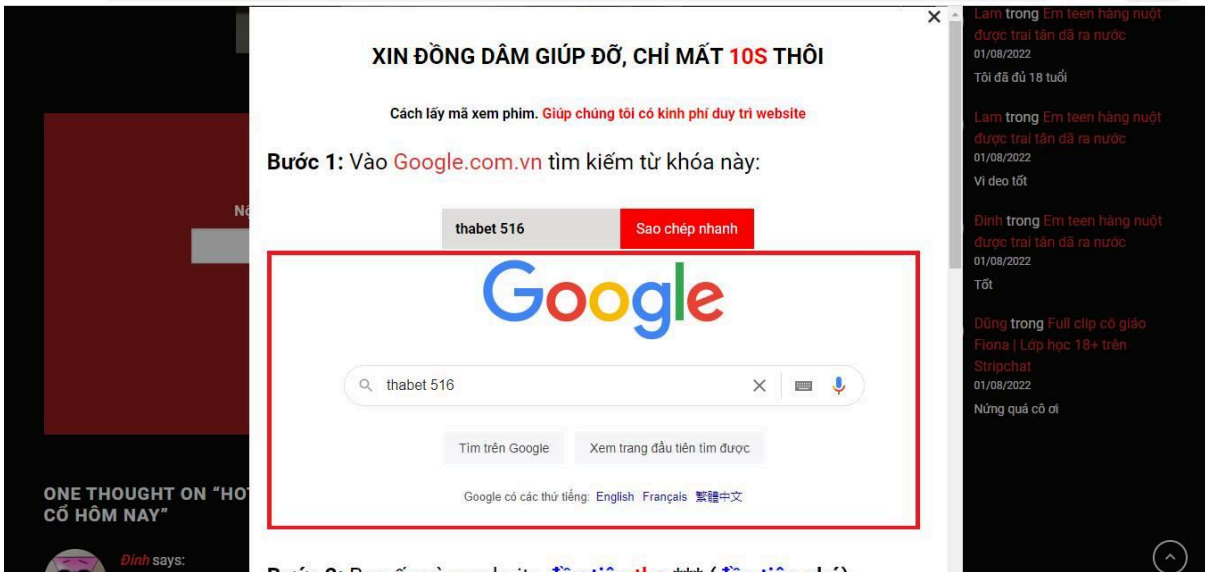

Động tối cổ được biết đến là trang web chia sẻ video miễn phí và không hề chứa quảng cáo. Nhưng khi xem thì buộc bạn phải nhập mật mã cho mỗi video mới có thể xem được không lẽ sẽ bị chặn. Mật mã đó làm như thế nào, cùng xem hướng bên dưới

Đầu tiên chọn video bạn muốn xem và bấm phát

Sau khi xem video một lúc thì form xác minh 18 tuổi hiện ra và click vào hướng dẫn

Sau khi click hướng dẫn, làm theo các bước: b1 vào google tìm kiếm thabet 516