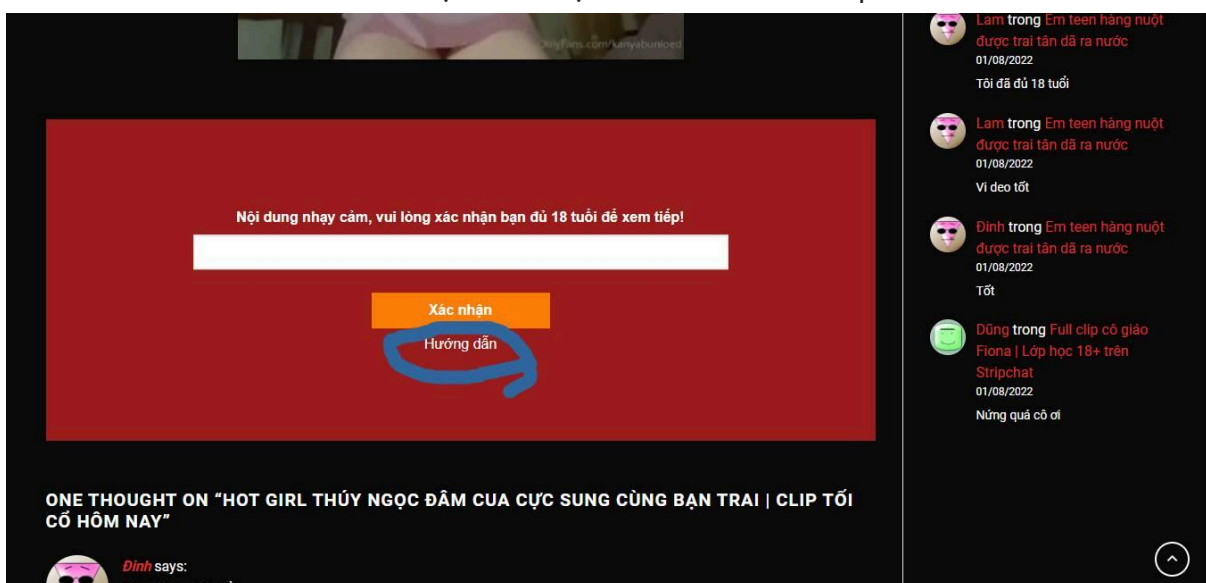

Động tối cổ được biết đến là trang web chia sẻ video miễn phí và không hề chứa quảng cáo. Nhưng khi xem thì buộc bạn phải nhập mật mã cho mỗi video mới có thể xem được không lẽ sẽ bị chặn. Mật mã đó làm như thế nào, cùng xem hướng bên dưới

Đầu tiên chọn video bạn muốn xem và bấm phát

Sau khi xem video một lúc thì form xác minh 18 tuổi hiện ra và click vào hướng dẫn

Sau khi click hướng dẫn, làm theo các bước: b1 vào google tìm kiếm thabet 516