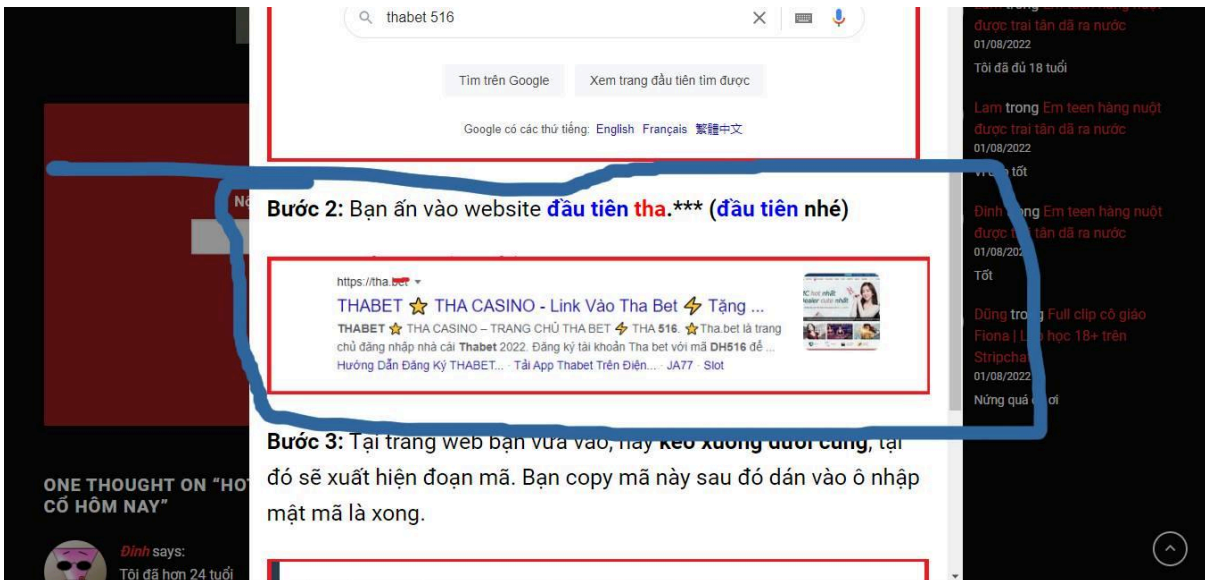

Động tối cổ được biết đến là trang web chia sẻ video miễn phí và không hề chứa quảng cáo. Nhưng khi xem thì buộc bạn phải nhập mật mã cho mỗi video mới có thể xem được không lẽ sẽ bị chặn. Mật mã đó làm như thế nào, cùng xem hướng bên dưới

Vũ Ngọc Yuuri

Vũ Ngọc Yuuri là CEO and Founder Động Tối Cổ, Ông được xem là một trong những nhà đạo diễn Video Phim Sex, Bạo dâm và làm nhiều hoạt động liên quan đến phim. Ông còn là người viết và chịu trách nhiệm về nội dung trên website <https://dongtoico.live/>

Đầu tiên chọn video bạn muốn xem và bấm phát

Sau khi xem video một lúc thì form xác minh 18 tuổi hiện ra và click vào hướng dẫn

Sau khi click hướng dẫn, làm theo các bước: b1 vào google tìm kiếm thabet 516