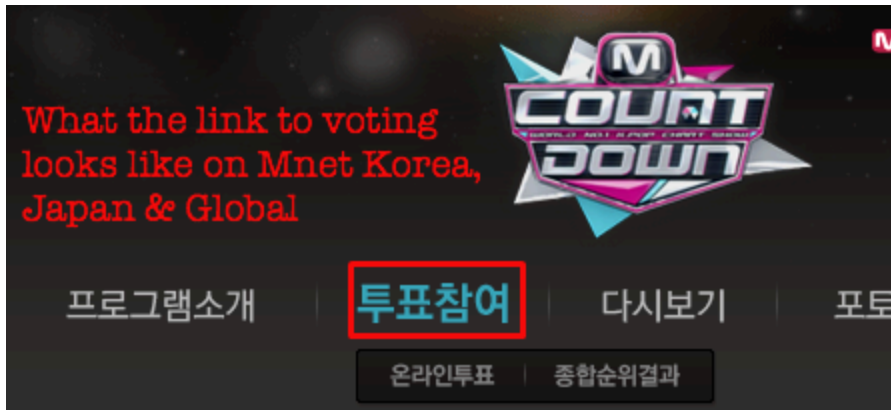

Voting di Mnet Jepang & Korea

Langkah 1: Inilah bagaimana cara untuk dapat voting di M Countdown pada setiap link voting yang diberikan pada bagian atas tutorial ini. Klik tombol Vote untuk situs apapun yang kalian masuki

Bagaimana link voting yang terlihat pada Mnet Korea, Jepang & Global