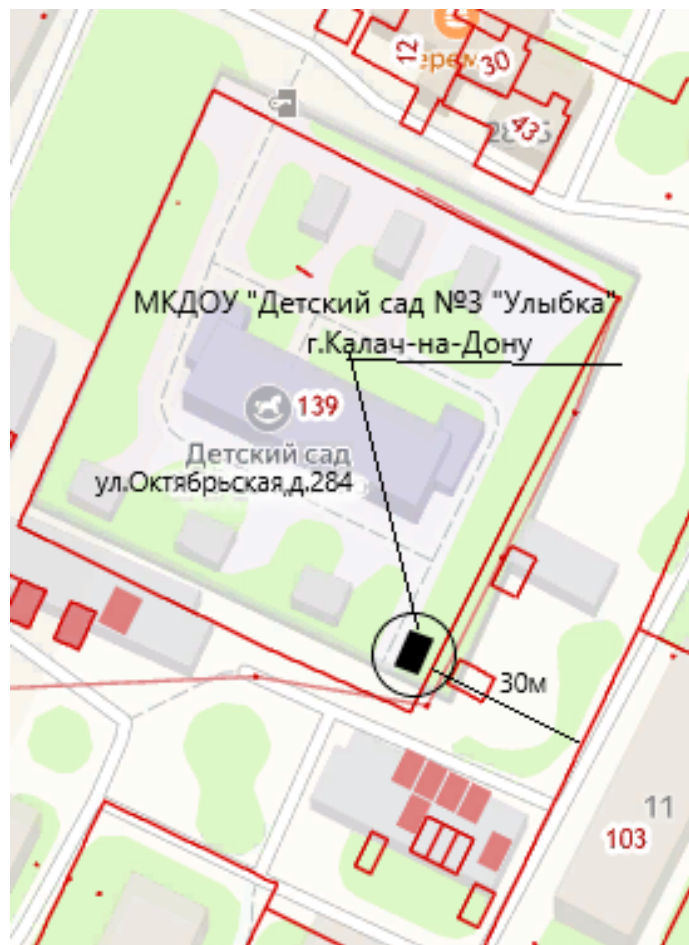

Схема размещения места (площадки) накопления ТКО на территории Калачевского городского поселения М 1:2000

37. МКДОУ « Детский сад № 3 "Улыбка" г.Калач-на-Дону
Волгоградская обл, Калачевский р-н,
г.Калач-на-Дону ул.Октябрьская, д. 284