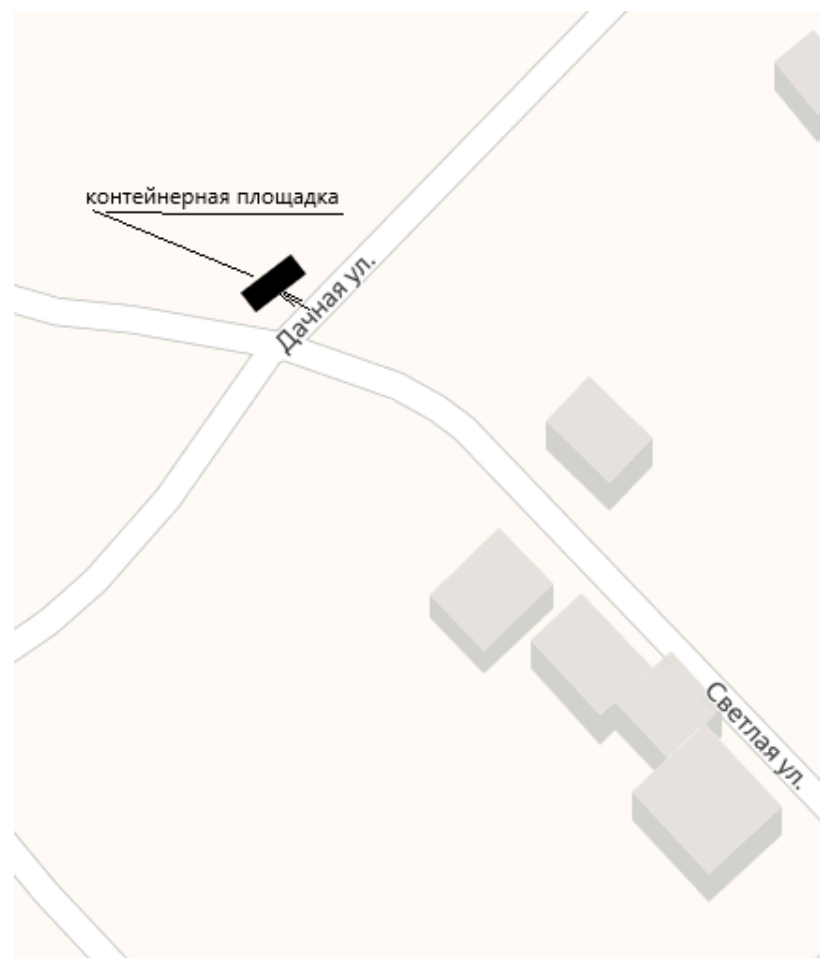

Схема размещения места (площадки) накопления ТКО на территории Калачевского городского поселения М 1:2000

**120. Волгоградская обл, Калачевский р-н,
г.Калач-на-Дону ул.Светлая- ул.Дачная (СНТ «Ветерок»)**