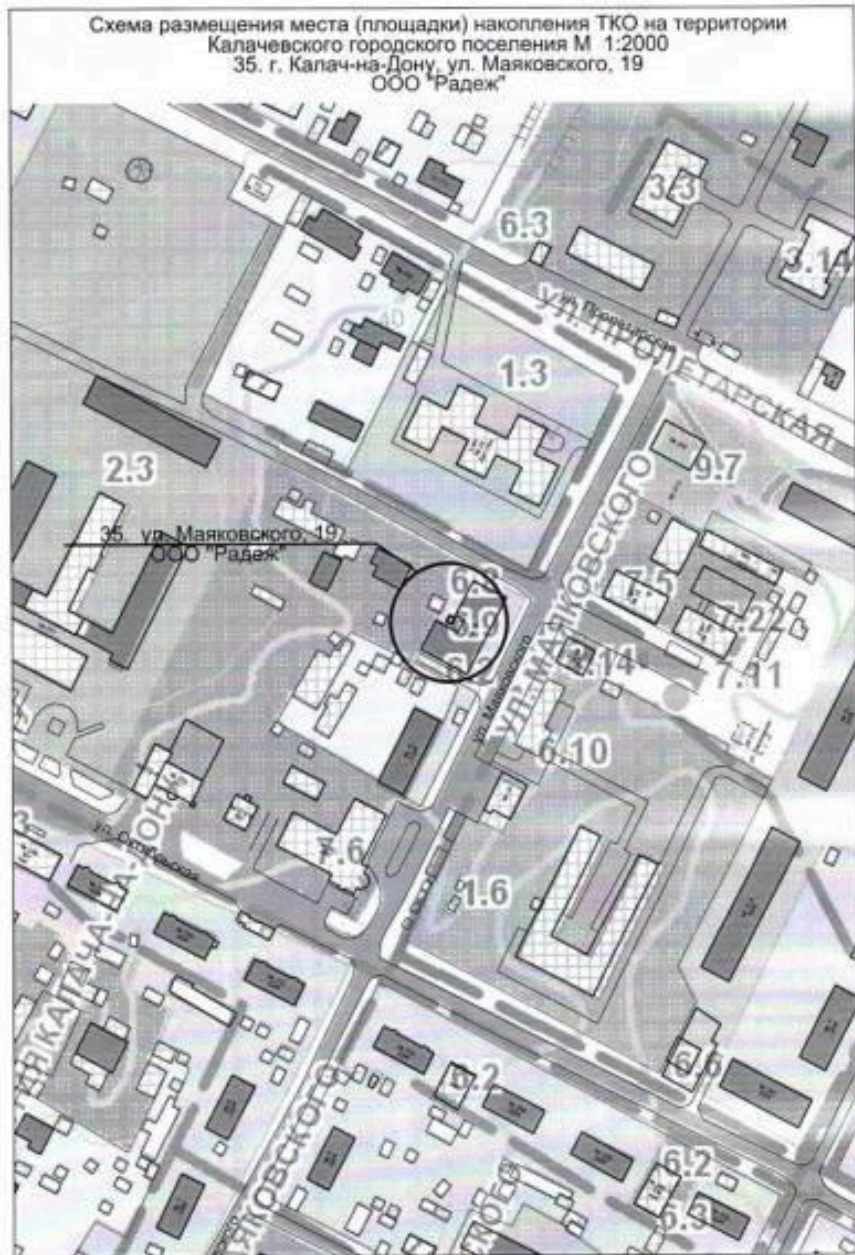

Схема размещения места (площадки) накопления ТКО на территории
Калачевского городского поселения М 1:2000
35. г. Калач-на-Дону, ул. Маяковского, 19
ООО "Радеж"

Схема размещения места (площадки) накопления ТКО на территории
Калачевского городского поселения М 1:2000
36. г. Калач-на-Дону, ул. Революционная, 421
МБОУ "СШ № 4" г. Калач-на-Дону