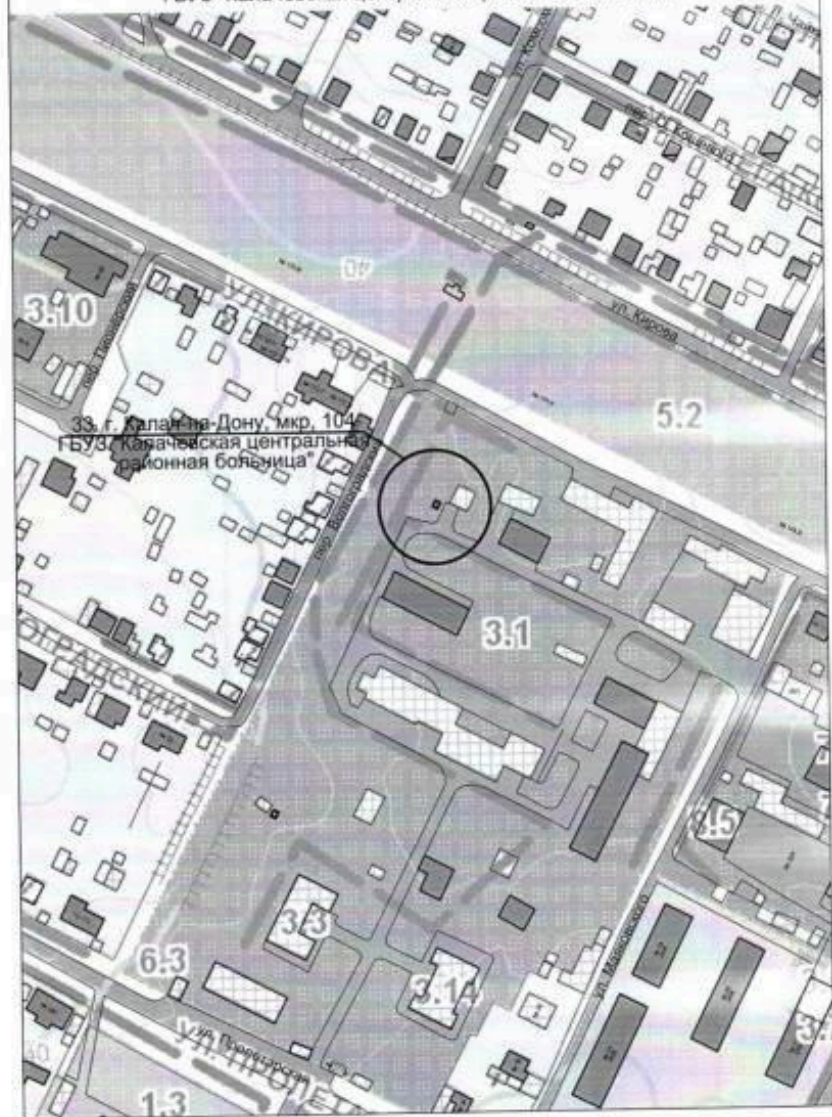

Схема размещения места (площадки) накопления ТКО на территории
Калачевского городского поселения М 1:2000
33. г. Калач-на-Дону, мкр. 104
ГБУЗ "Калачевская центральная районная больница"