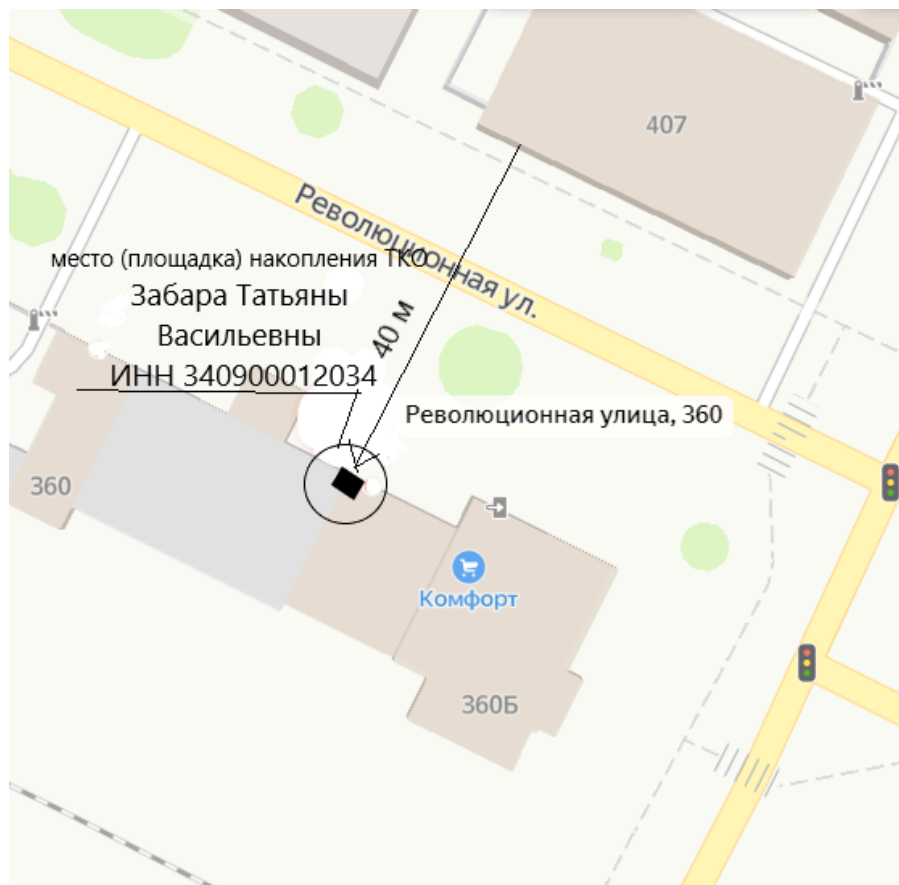

Схема размещения места (площадки) накопления ТКО на территории Калачевского городского поселения М 1:2000

**117. Волгоградская обл, Калачевский р-н,
г.Калач-на-Дону ул.Революционная, 360
Забара Татьяна Васильевна
ИНН 340900012034**