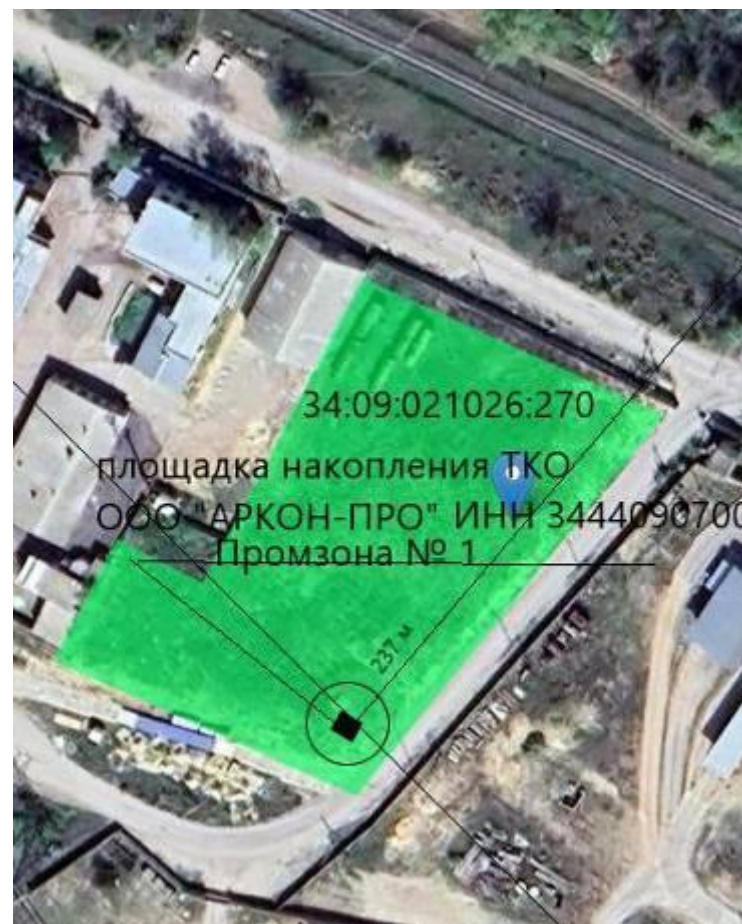

Схема размещения места (площадки) накопления ТКО на территории Калачевского городского поселения М 1:2000

143. Волгоградская обл, Калачевский район, граница полосы отвода автомобильной дороги общего пользования федерального значения Р-260 Волгоград-Каменск-Шахтинский-Луганск на км 86+900 м (справа по ходу движения из города Волгограда)

**Общество с ограниченной ответственностью «ЮГПРОМ»
ИНН 3459004372**

Схема размещения места (площадки) накопления ТКО на территории Калачевского городского поселения М 1:2000

**144. Волгоградская обл, Калачевский район,
г.Калач-на-Дону, Промзона № 1**

**ООО «Аркон-Про»
ИНН 3444090700 КПП 344301001**