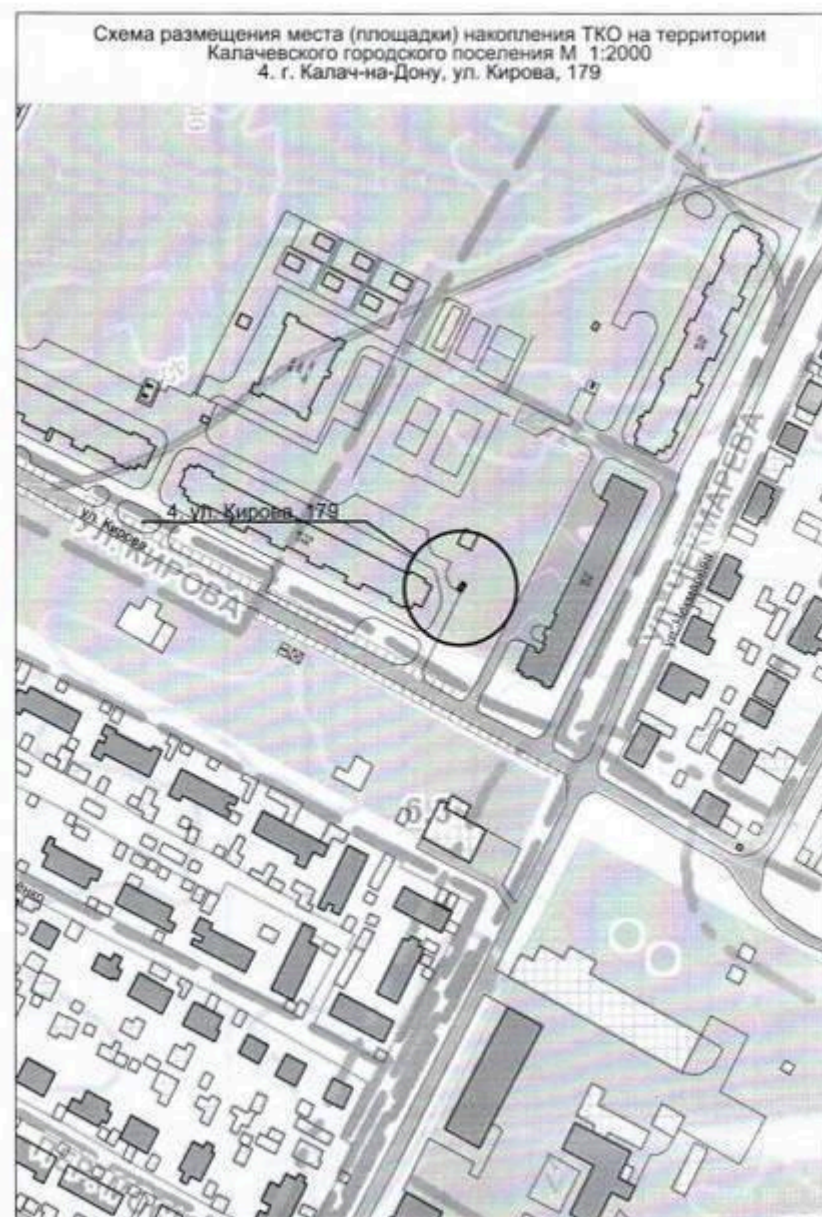

Схема размещения места (площадки) накопления ТКО на территории
Калачевского городского поселения М 1:2000
4. г. Калач-на-Дону, ул. Кирова, 179