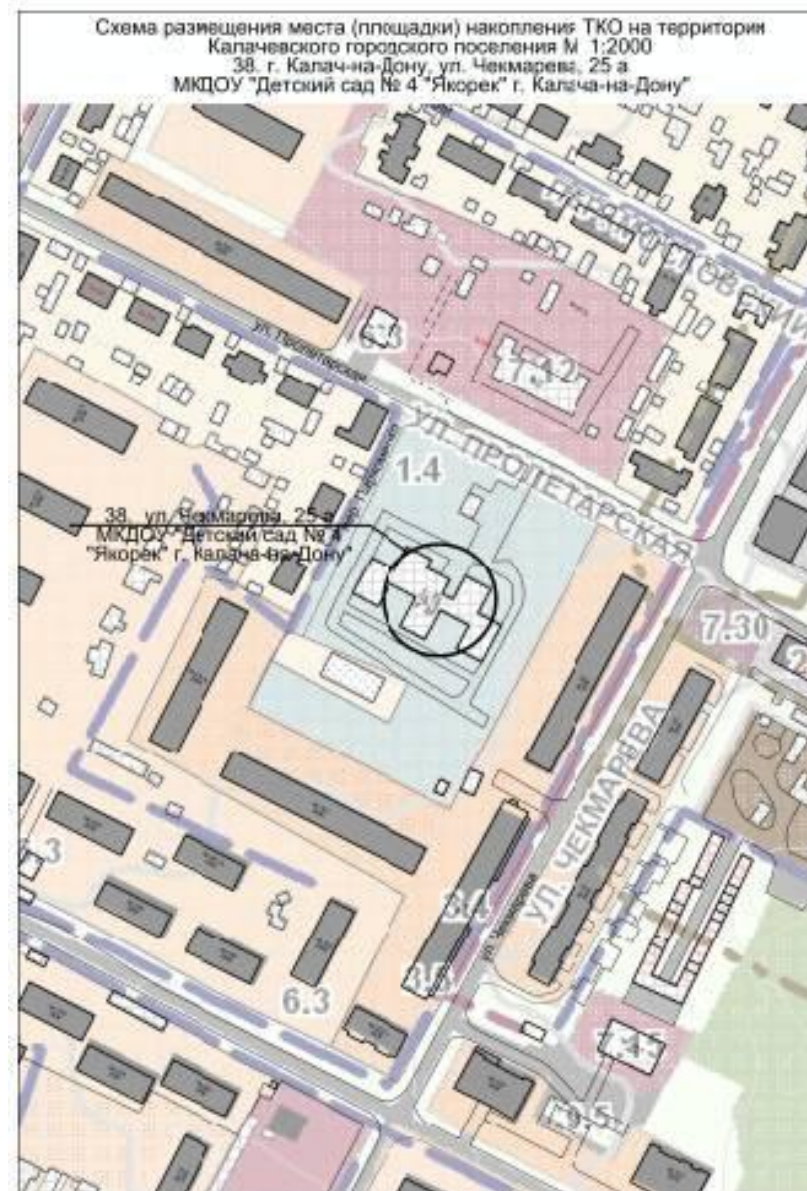

Схема размещения места (площадки) накопления ТКО на территории Калачевского городского поселения М 1:2000

37. МКДОУ « Детский сад № 3 "Улыбка" г.Калач-на-Дону
Волгоградская обл, Калачевский р-н,
г.Калач-на-Дону ул.Октябрьская, д. 284