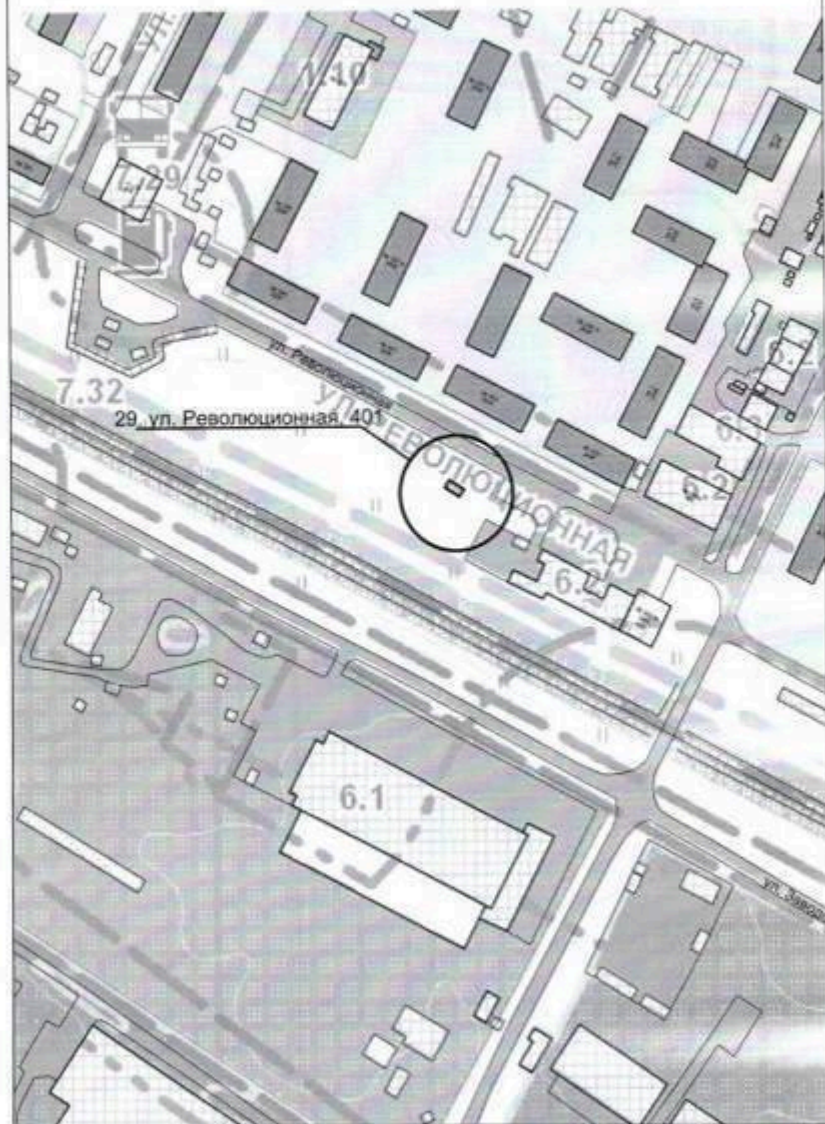

Схема размещения места (площадки) накопления ТКО на территории
Калачевского городского поселения М 1:2000
28. г. Калач-на-Дону, п. Дом отдыха

Схема размещения места (площадки) накопления ТКО на территории
Калачевского городского поселения М 1:2000
29. г. Калач-на-Дону, ул. Революционная, 401