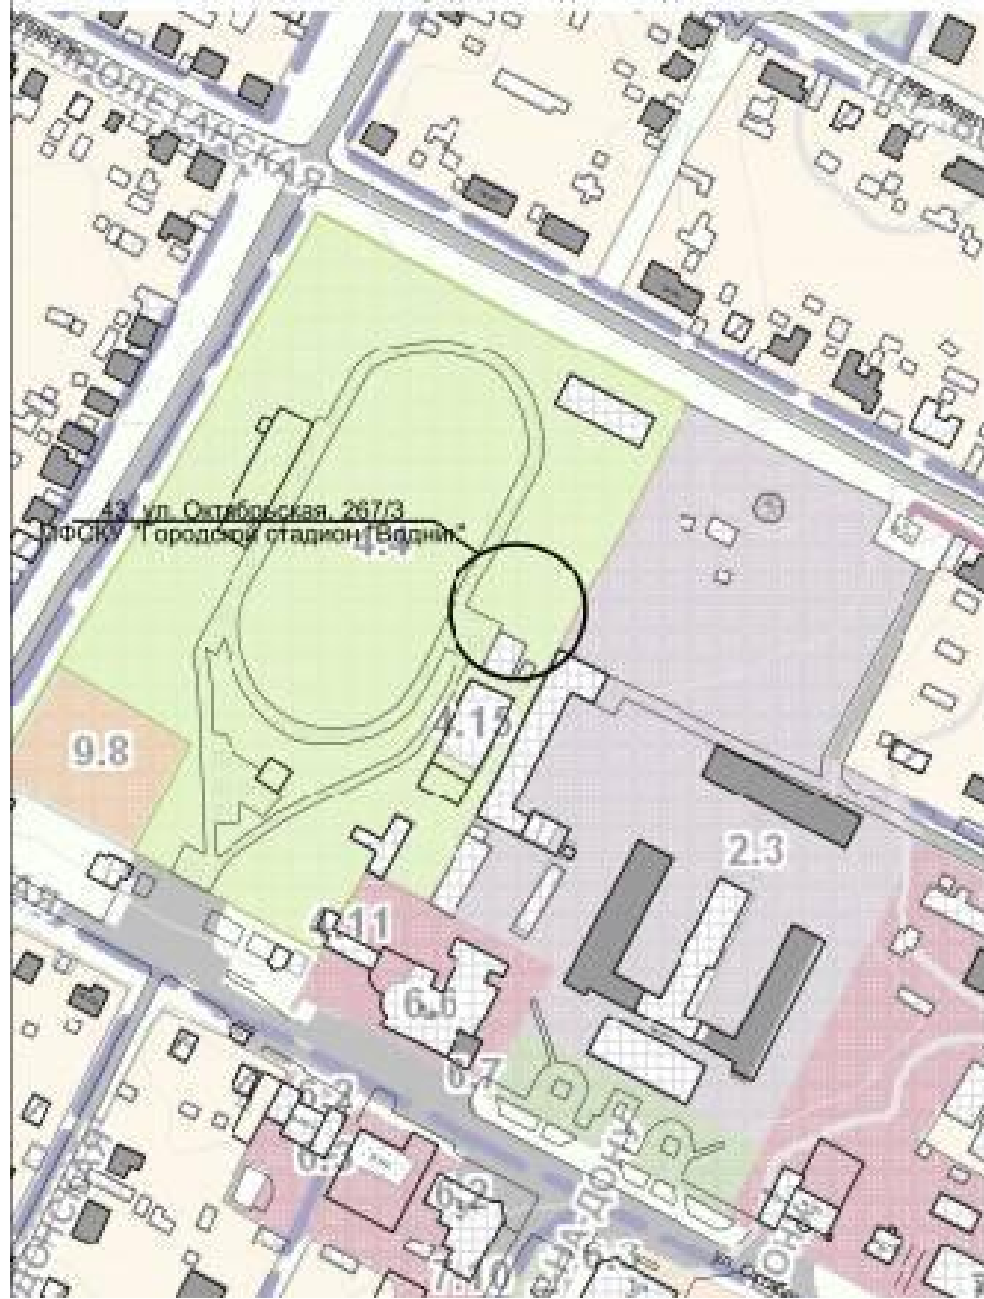

Схема размещения места (площадки) накопления ТКО на территории
Калачевского городского поселения М 1:2000
43 г. Калач-на-Дону, ул. Октябрьская, 267/3
МФСКУ "Городской стадион "Водник"