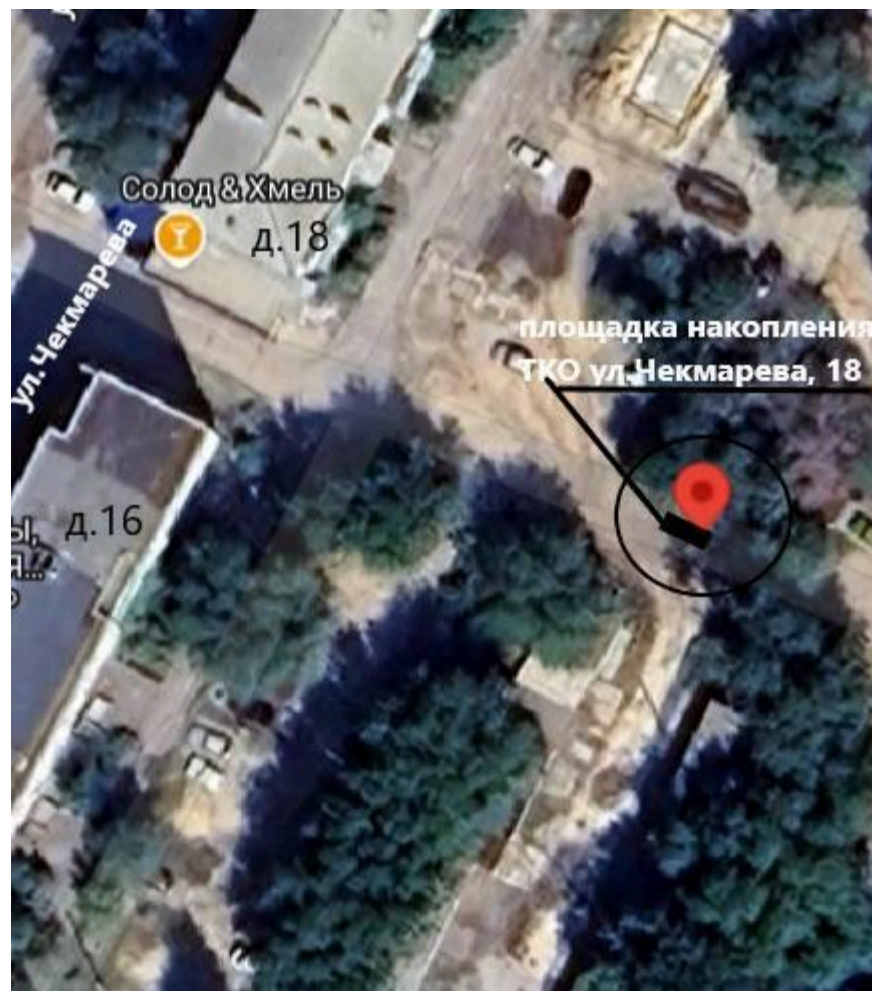

Схема размещения места (площадки) накопления ТКО на территории
Калачевского городского поселения М 1:2000

8. Волгоградская обл, Калачевский р-н,
г.Калач-на-Дону ул.Чекмарева, 18

Схема размещения места (площадки) накопления ТКО на территории Калачевского городского поселения М 1:2000