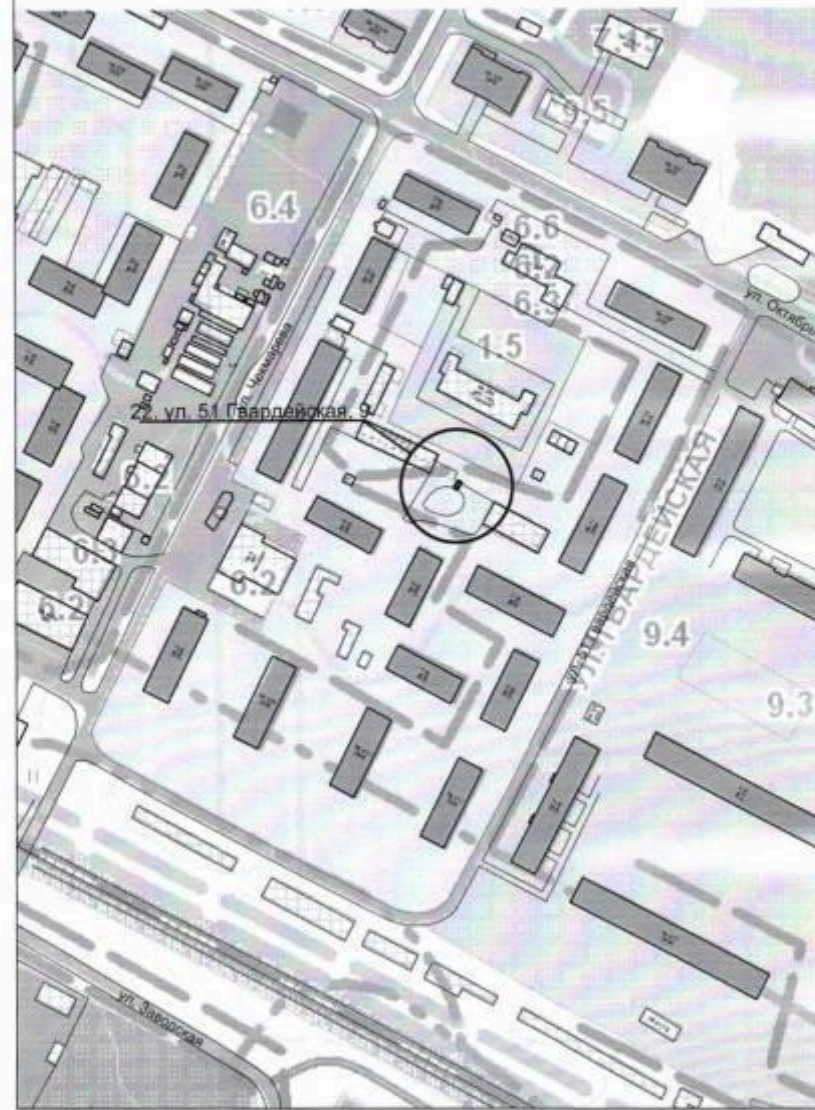

Схема размещения места (площадки) накопления ТКО на территории
Калачевского городского поселения М 1:2000
22. г. Калач-на-Дону, ул. 51 Гвардейская, 9

Схема размещения места (площадки) накопления ТКО на территории
Калачевского городского поселения М 1:2000