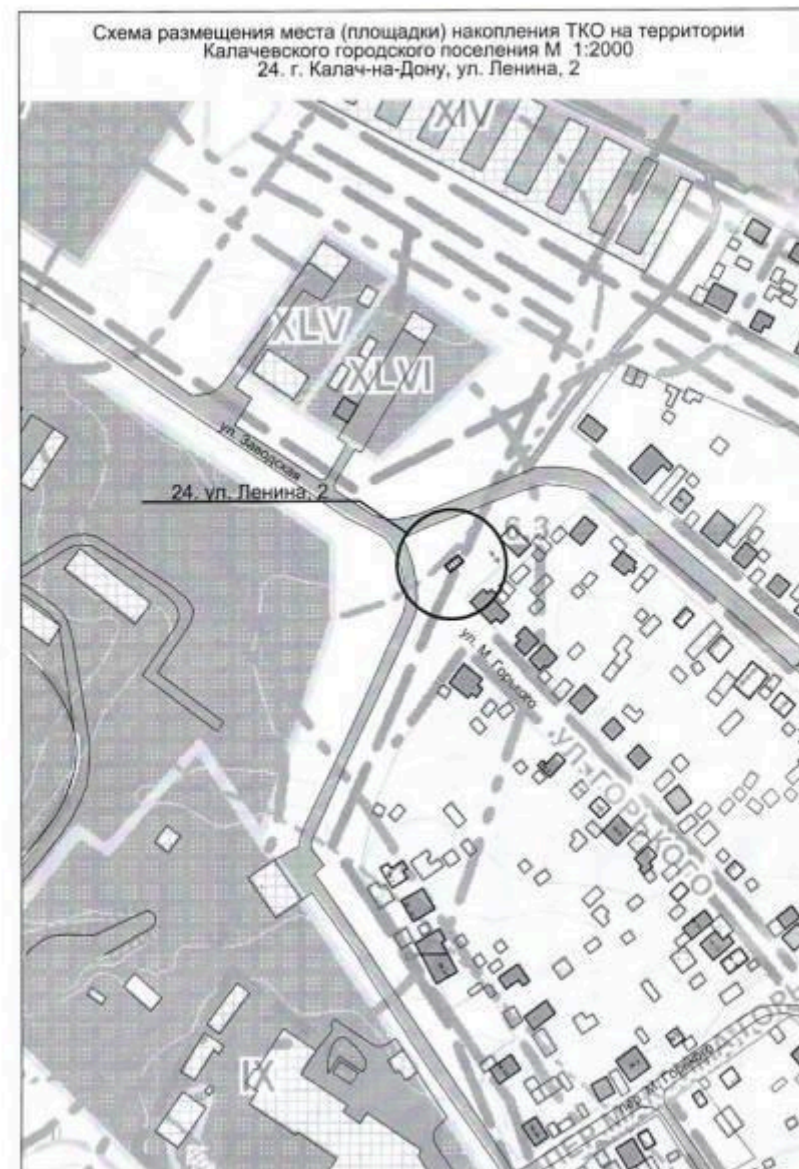

Схема размещения места (площадки) накопления ТКО на территории
Калачевского городского поселения М 1:2000

23. Волгоградская обл, Калачевский р-н,
г.Калач-на-Дону ул.65 Армии, 8