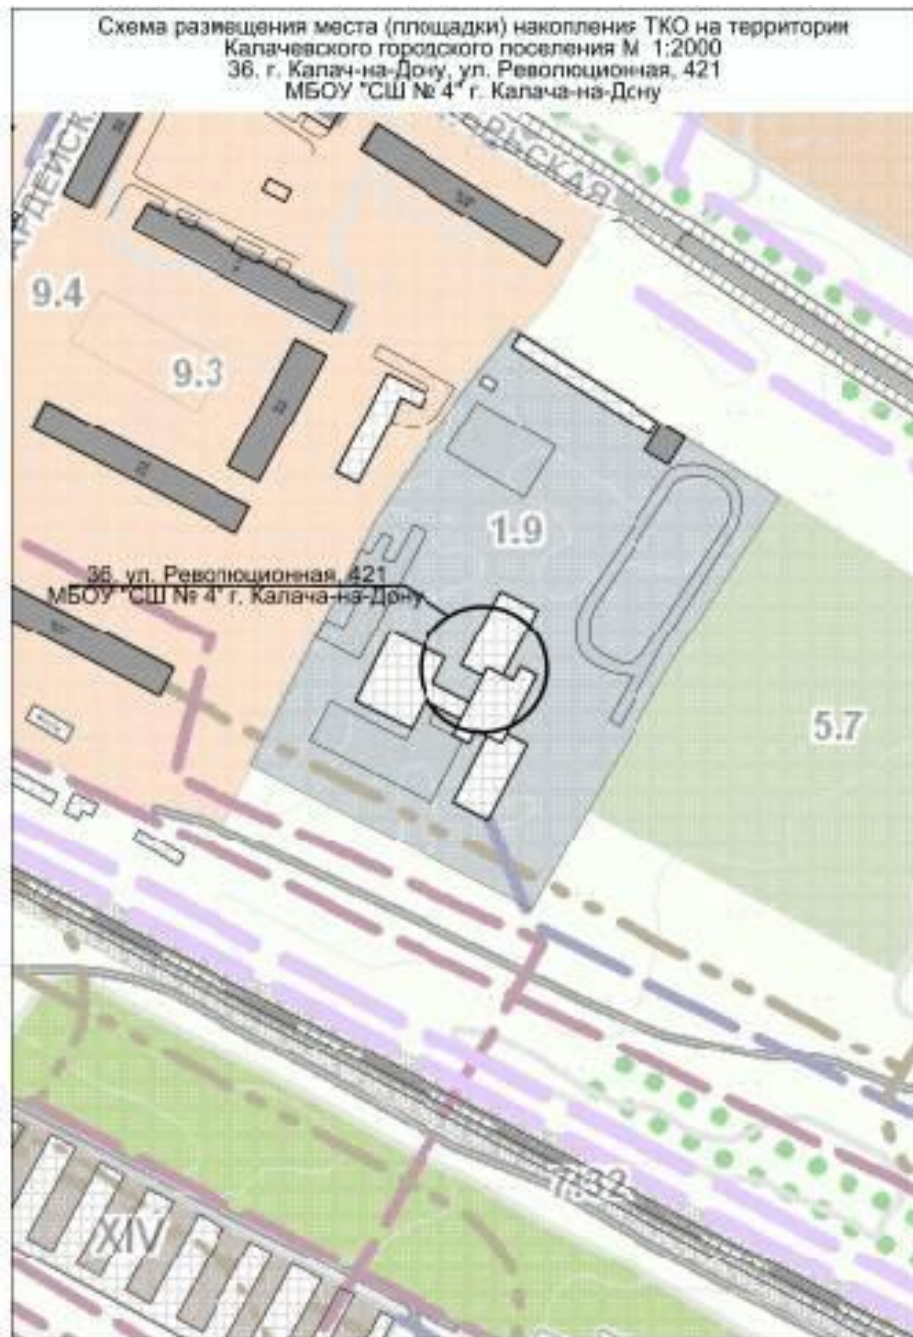

Схема размещения места (площадки) накопления ТКО на территории
Калачевского городского поселения М 1:2000
35. г. Калач-на-Дону, ул. Маяковского, 19
ООО "Радеж"

Схема размещения места (площадки) накопления ТКО на территории
Калачевского городского поселения М 1:2000
36. г. Калач-на-Дону, ул. Революционная, 421
МБОУ "СШ № 4" г. Калач-на-Дону