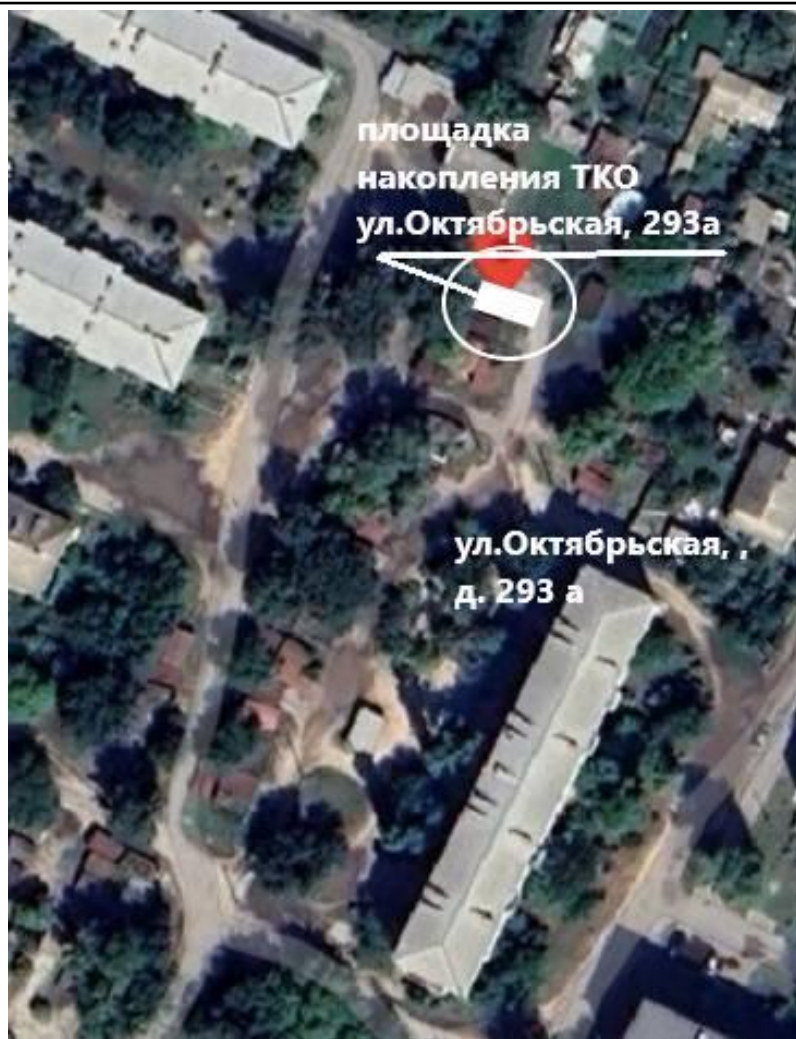

Схема размещения места (площадки) накопления ТКО на территории
Калачевского городского поселения М 1:2000

**18. Волгоградская обл, Калачевский р-н,
г.Калач-на-Дону ул.Октябрьская, 268**

Схема размещения места (площадки) накопления ТКО на территории
Калачевского городского поселения М 1:2000
19. г. Калач-на-Дону, ул. Октябрьская, 290