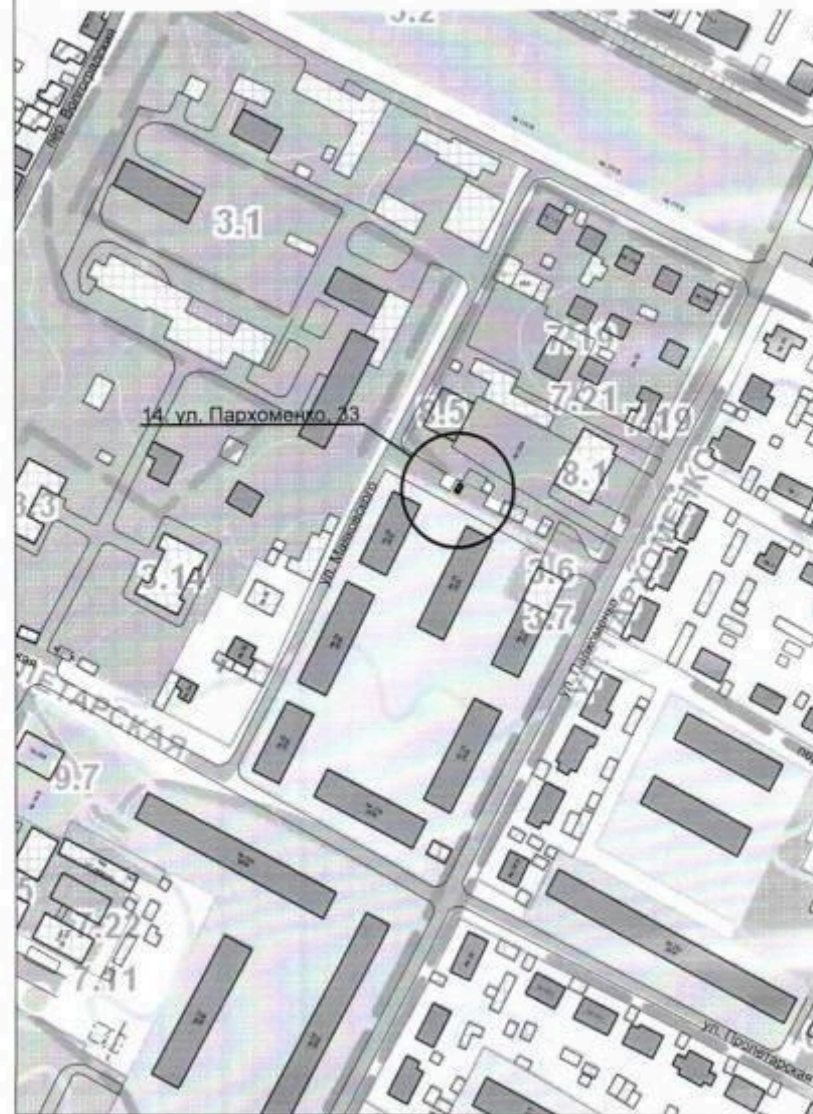

Схема размещения места (площадки) накопления ТКО на территории
Калачевского городского поселения М 1:2000
14. г. Калач-на-Дону, ул. Пархоменко, 33

Схема размещения места (площадки) накопления ТКО на территории
Калачевского городского поселения М 1:2000