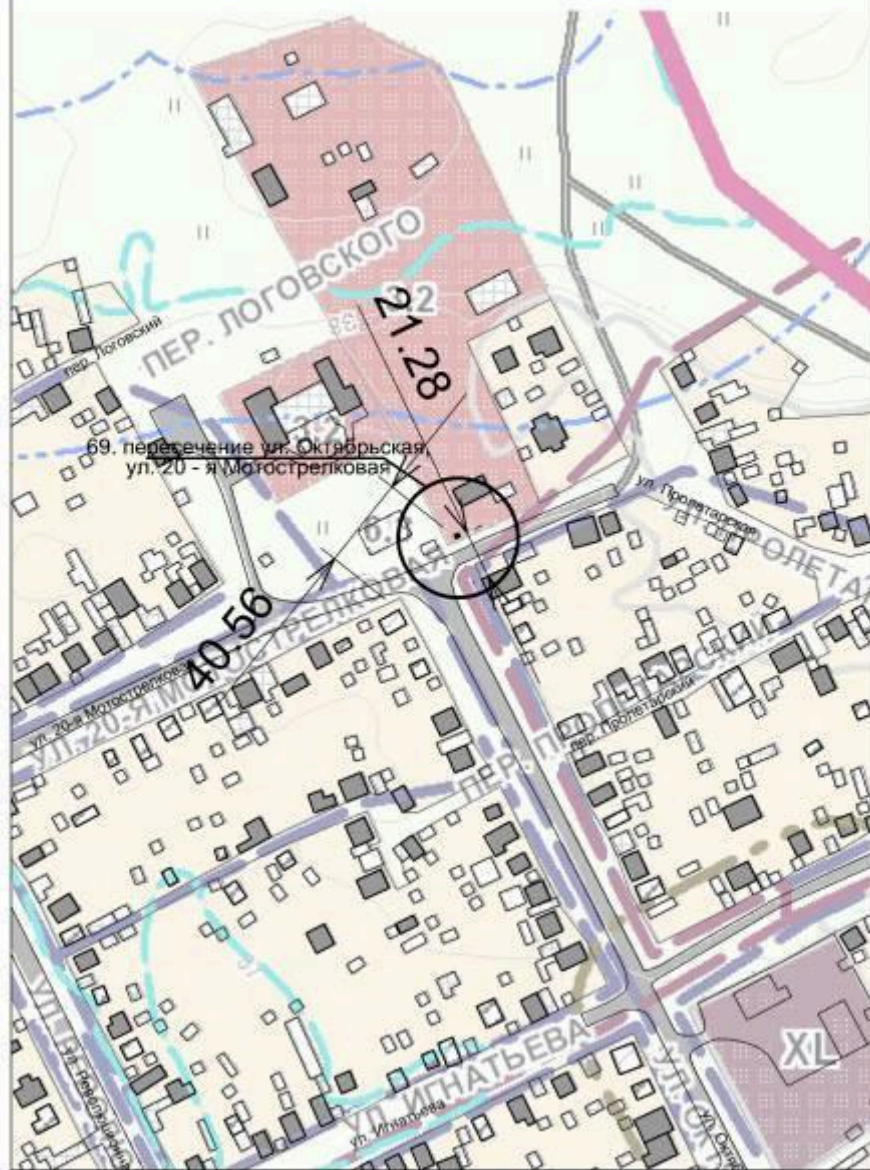

Схема размещения места (площадки) накопления ТКО на территории
Калачевского городского поселения М 1:2000
68. г. Калач-на-Дону, пересечение ул. Октябрьская, ул. Игнатъева

Схема размещения места (площадки) накопления ТКО на территории
Калачевского городского поселения М 1:2000
69. г. Калач-на-Дону, пересечение ул. Октябрьская, ул. 20 - я Мотострелковая