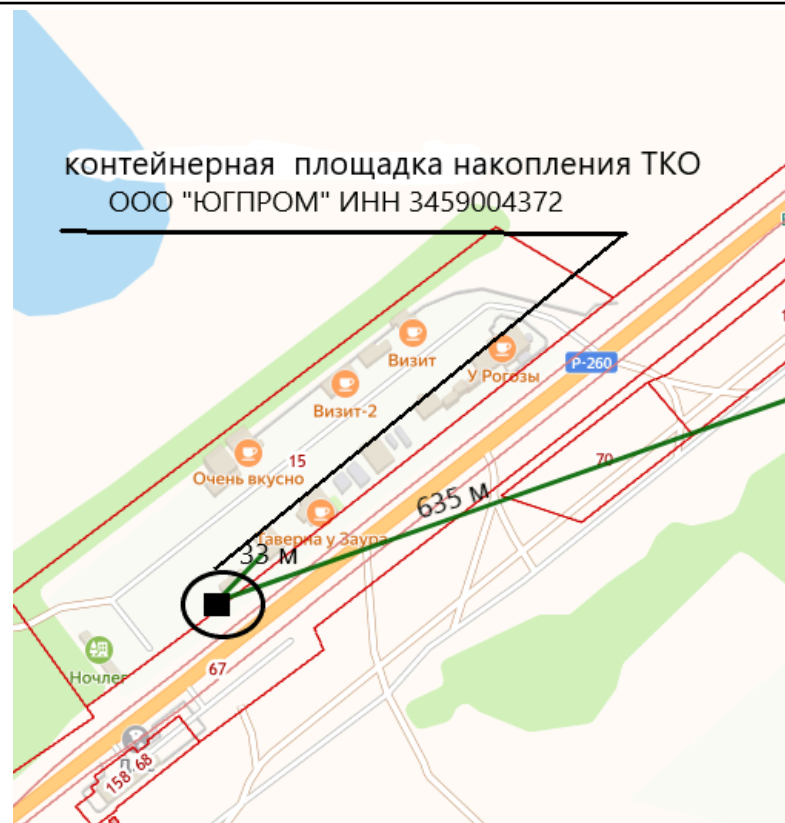

Схема размещения места (площадки) накопления ТКО на территории Калачевского городского поселения М 1:2000
145. Волгоградская обл, Калачевский район, г.Калач-на-Дону, ул.Заводская, 1Б
Головачева Николая Николаевича
ИНН 340903143010

Схема размещения места (площадки) накопления ТКО на территории Калачевского городского поселения М 1:2000
146. Волгоградская обл, Калачевский район, г.Калач-на-Дону, ул. Октябрьская, 125.
Государственное казенное учреждение «Центр социальной защиты населения по Калачевскому району» ИНН 3409013950