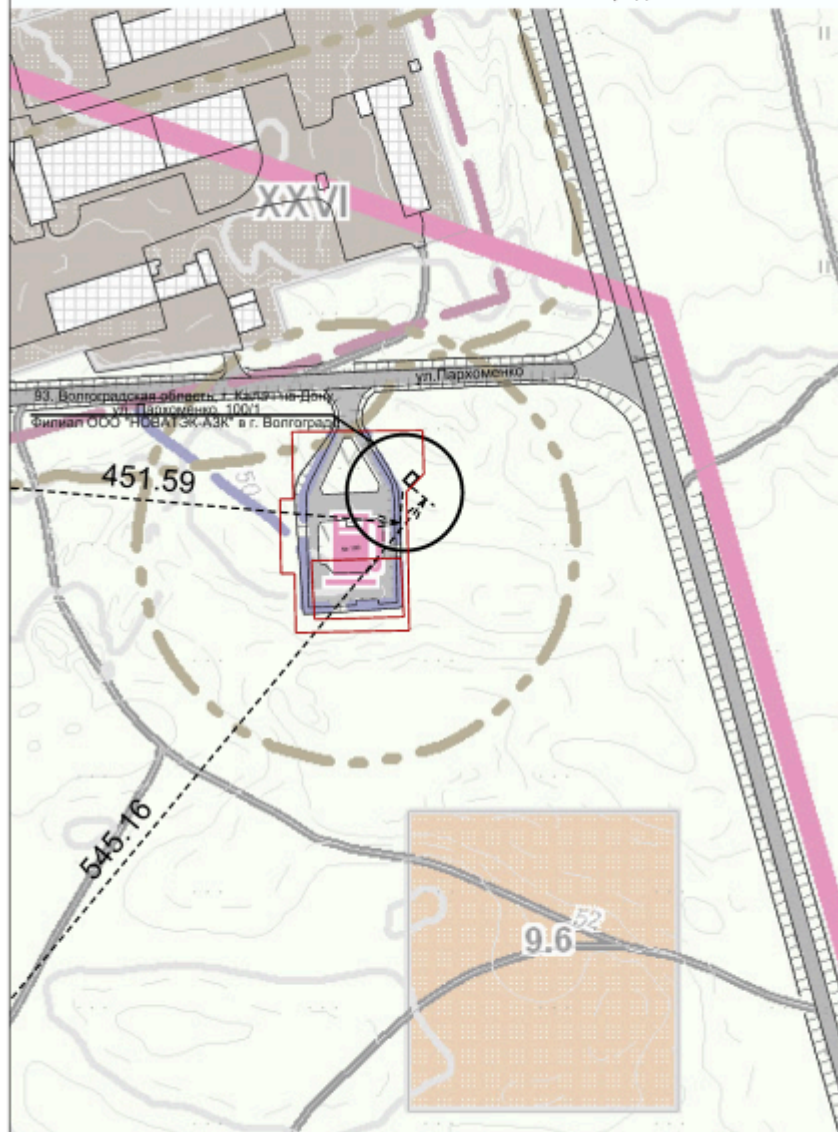

Схема размещения места (площадки) накопления ТКО на территории
Калачевского городского поселения М 1:2000
92. Волгоградская область, г. Калач-на-Дону, ул. 21 Армии, № 31
Лебедева Любовь Егоровна

Схема размещения места (площадки) накопления ТКО на территории
Калачевского городского поселения М 1:2000
93. Волгоградская область, г. Калач-на-Дону, ул. Пархоменко, 100/1
Филиал ООО "НОВАТЭК-АЗК" в г. Волгограде