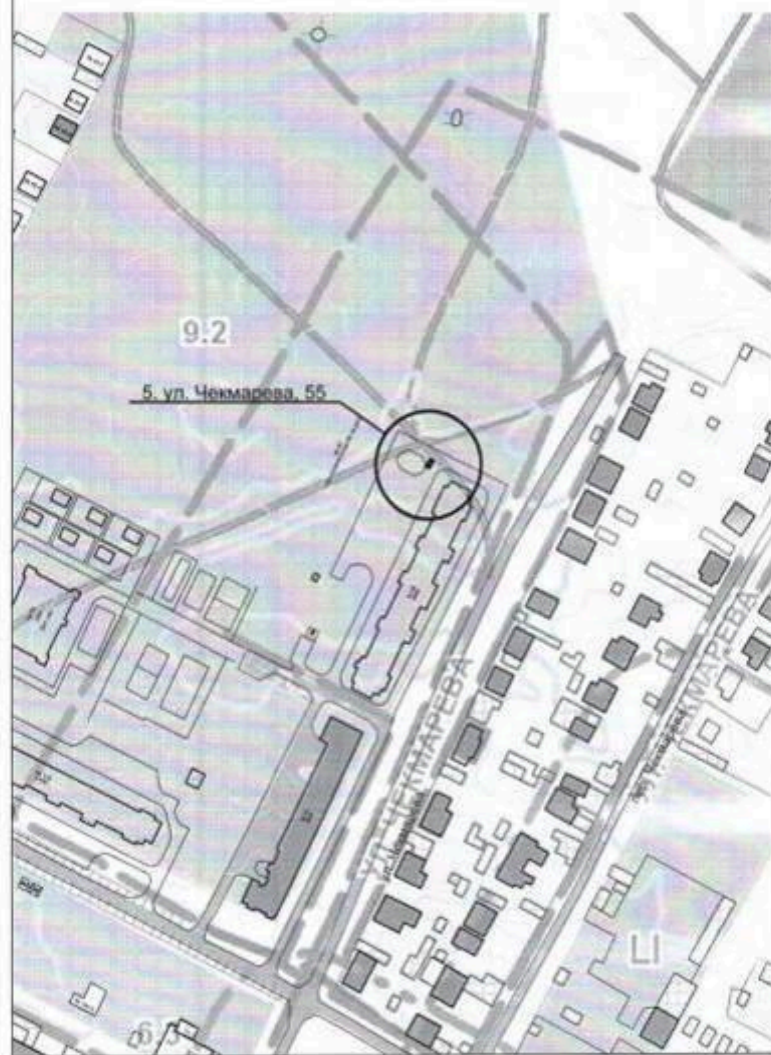

Схема размещения места (площадки) накопления ТКО на территории
Калачевского городского поселения М 1:2000
5. г. Калач-на-Дону, ул. Чекумарева, 55

Схема размещения места (площадки) накопления ТКО на территории
Калачевского городского поселения М 1:2000
6. г. Калач-на-Дону, ул. Чекумарева, 57