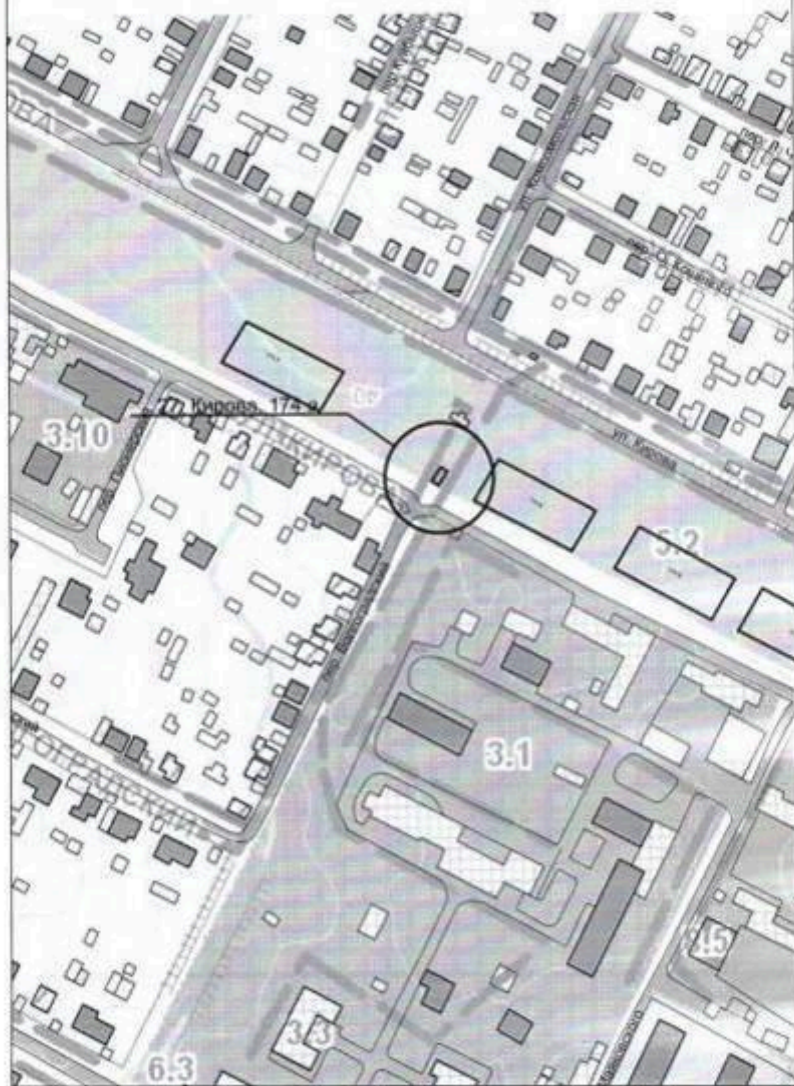

Схема размещения места (площадки) накопления ТКО на территории
Калачевского городского поселения М 1:2000
26. г. Калач-на-Дону, ул. Кирова, 174 д

Схема размещения места (площадки) накопления ТКО на территории
Калачевского городского поселения М 1:2000
27. г. Калач-на-Дону, Кирова, 174 а