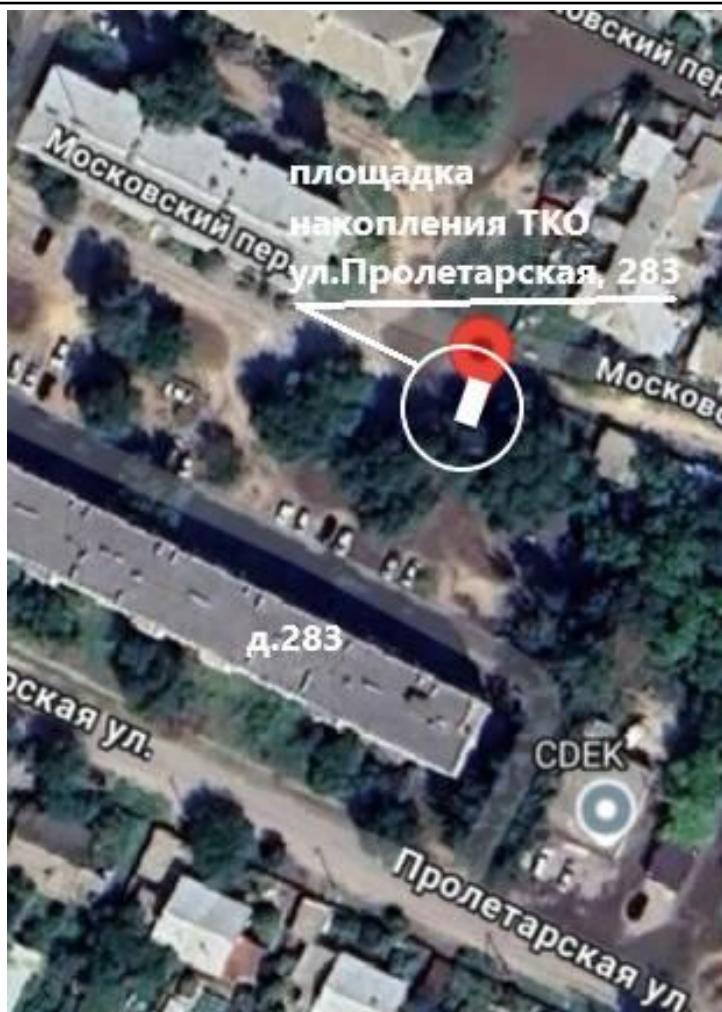

**15. Волгоградская обл, Калачевский р-н,
г.Калач-на-Дону ул.Пролетарская, 283**

Схема размещения места (площадки) накопления ТКО на территории
Калачевского городского поселения М 1:2000

**17. Волгоградская обл, Калачевский р-н,
г.Калач-на-Дону ул.Октябрьская, 293 а**