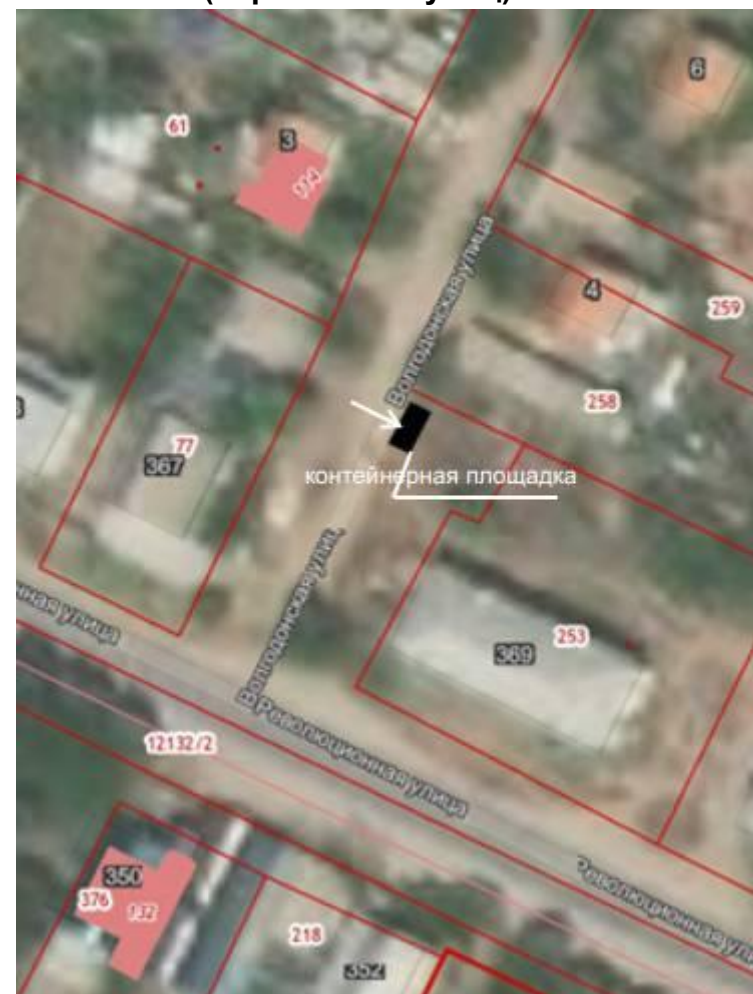

Схема размещения места (площадки) накопления ТКО на территории Калачевского городского поселения М 1:2000

**126. Волгоградская обл, Калачевский р-н,
г.Калач-на-Дону ул.Пролетарская – ул.Волгодонская
(пересечение улиц)**