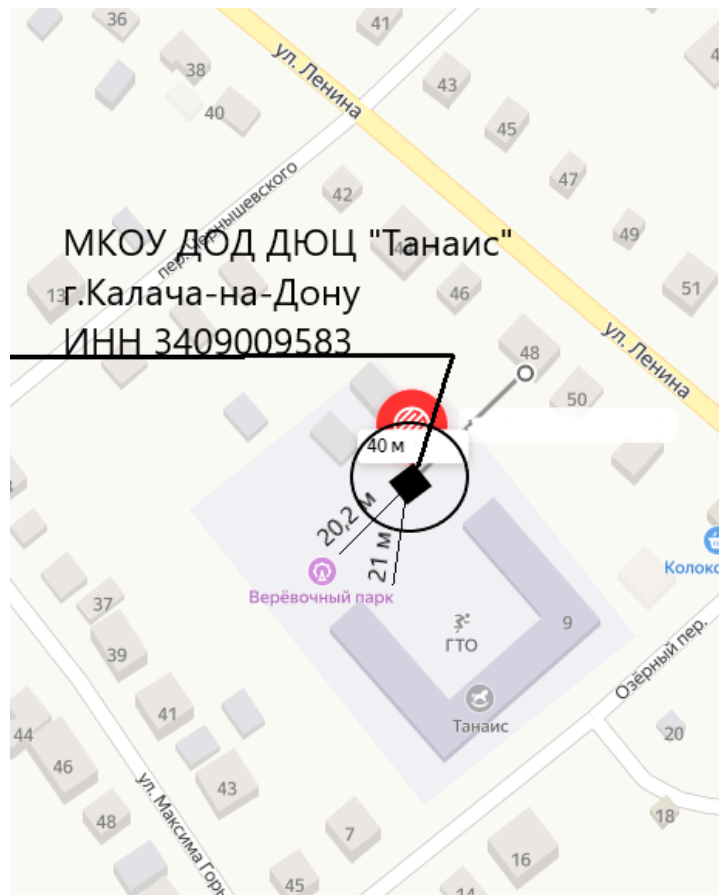

110. Волгоградская обл, г.Калач-на-Дону
ул.Краснознаменная, 122/Г/1

Общество с ограниченной ответственностью «Шторм»
ИНН 3409010500

Волгоградской области (МКОУ ДОД ДЮЦ «Танаис» г.Калача-на-Дону)
ИНН 3409009583