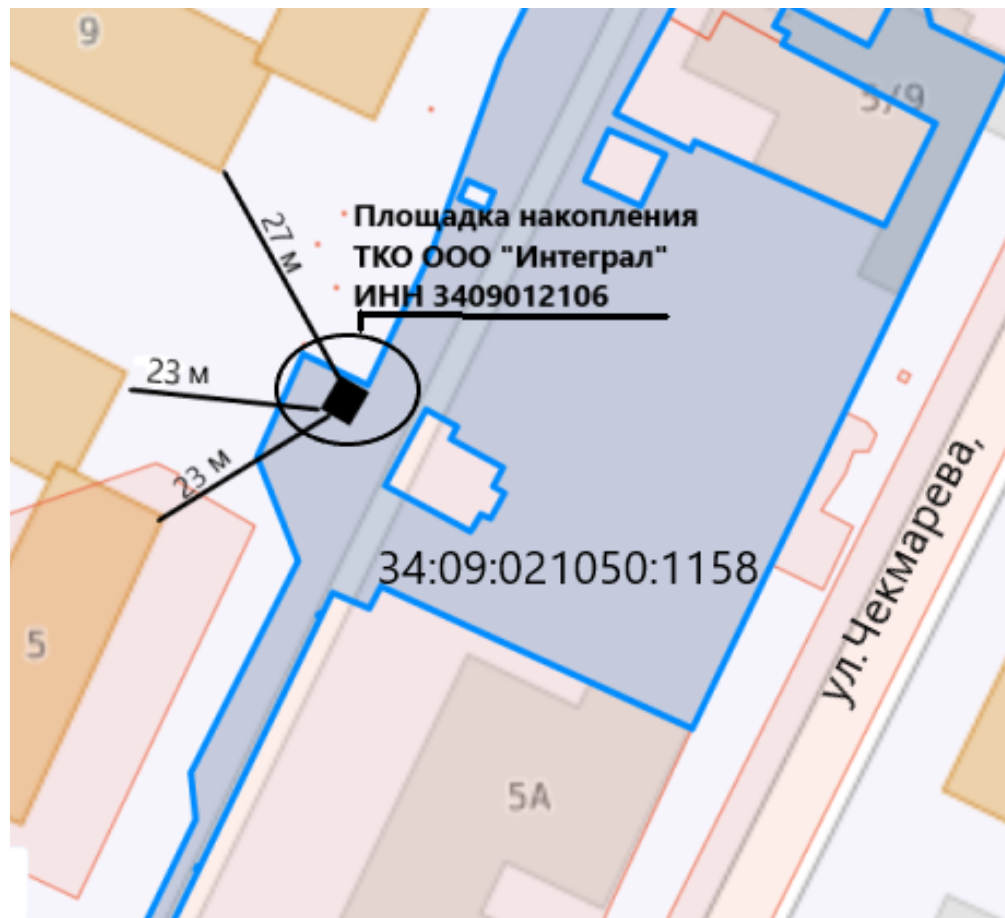

ООО «Интеграл»
ИНН 3409012106

Схема размещения места (площадки) накопления ТКО на территории Калачевского городского поселения М 1:2000

149. Волгоградская обл, Калачевский район,
г.Калач-на-Дону ул.Красноармейская – ул.Аллы Шестаковой