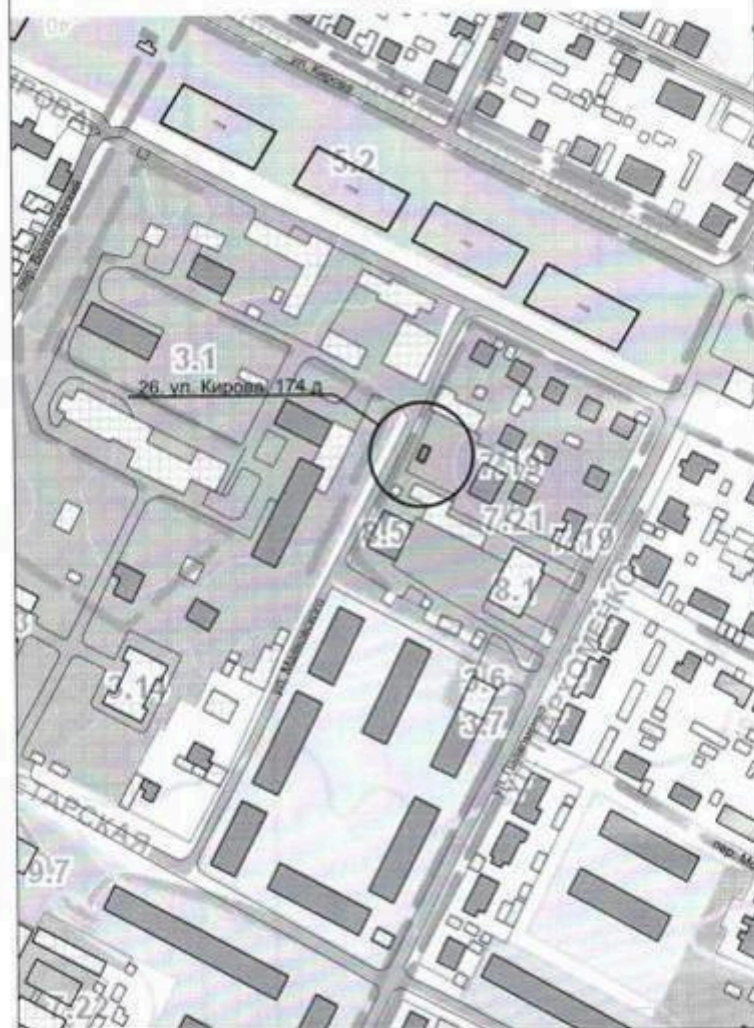

Схема размещения места (площадки) накопления ТКО на территории
Калачевского городского поселения М 1:2000
26. г. Калач-на-Дону, ул. Кирова, 174 д

Схема размещения места (площадки) накопления ТКО на территории
Калачевского городского поселения М 1:2000
27. г. Калач-на-Дону, Кирова, 174 а