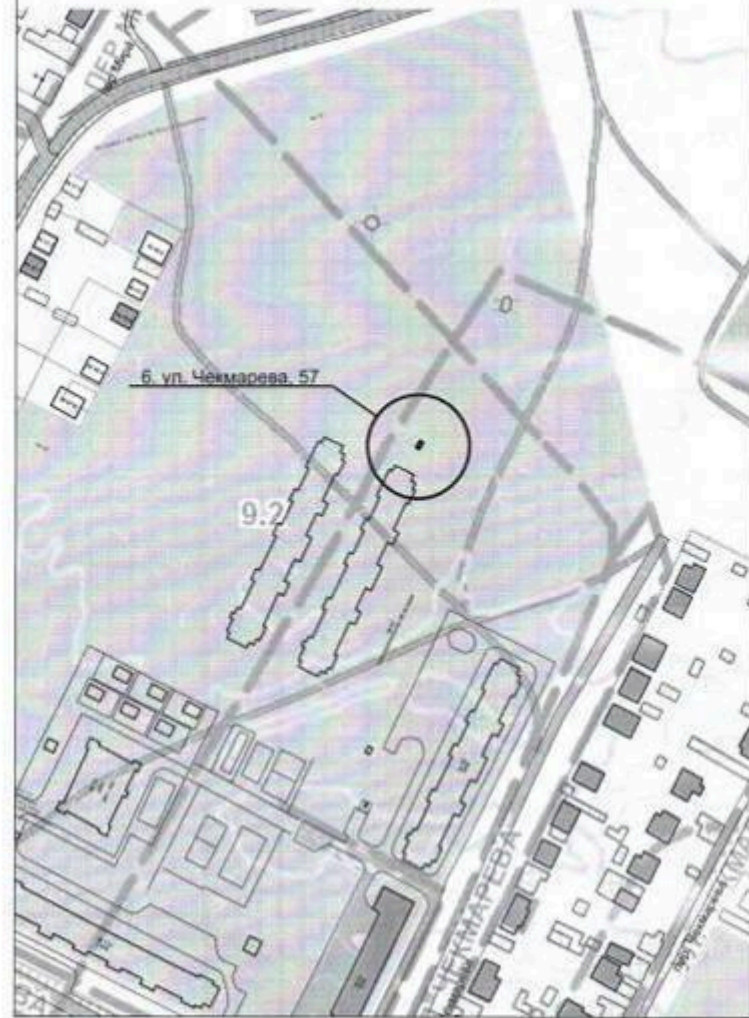

Схема размещения места (площадки) накопления ТКО на территории
Калачевского городского поселения М 1:2000
5. г. Калач-на-Дону, ул. Чекумарева, 55

Схема размещения места (площадки) накопления ТКО на территории
Калачевского городского поселения М 1:2000
6. г. Калач-на-Дону, ул. Чекумарева, 57