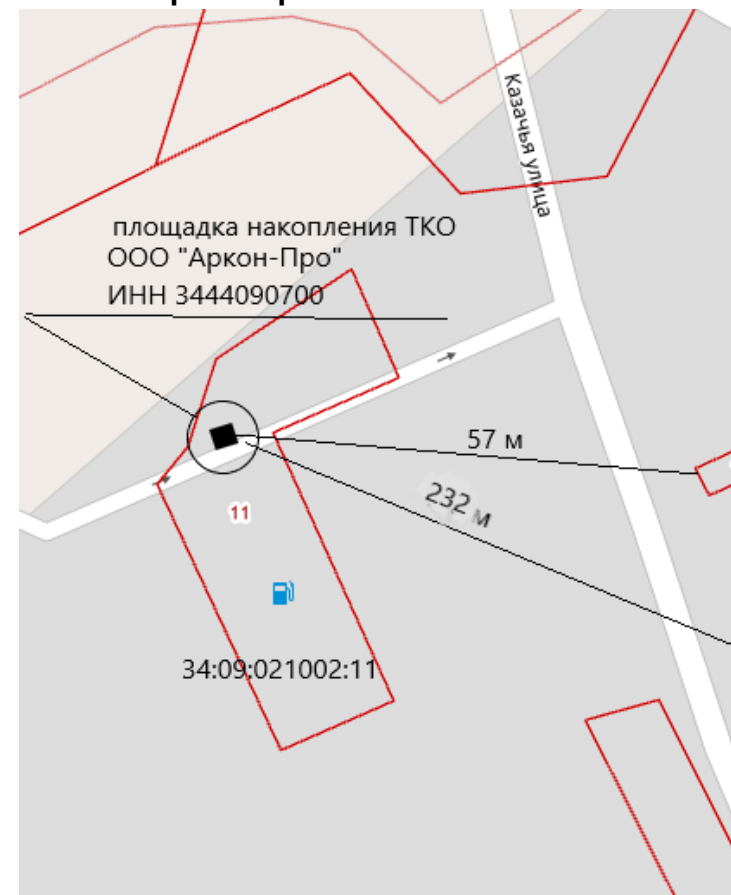

**Общество с ограниченной ответственностью
«Аркон-Про» ИНН 3444090700**

**Схема размещения места (площадки) накопления ТКО на территории Калачевского городского поселения М 1:2000
153. Волгоградская обл, Калачевский район,
г.Калач-на-Дону , ул.Кирова, 37 Е
Гордивский Роман Станиславович**