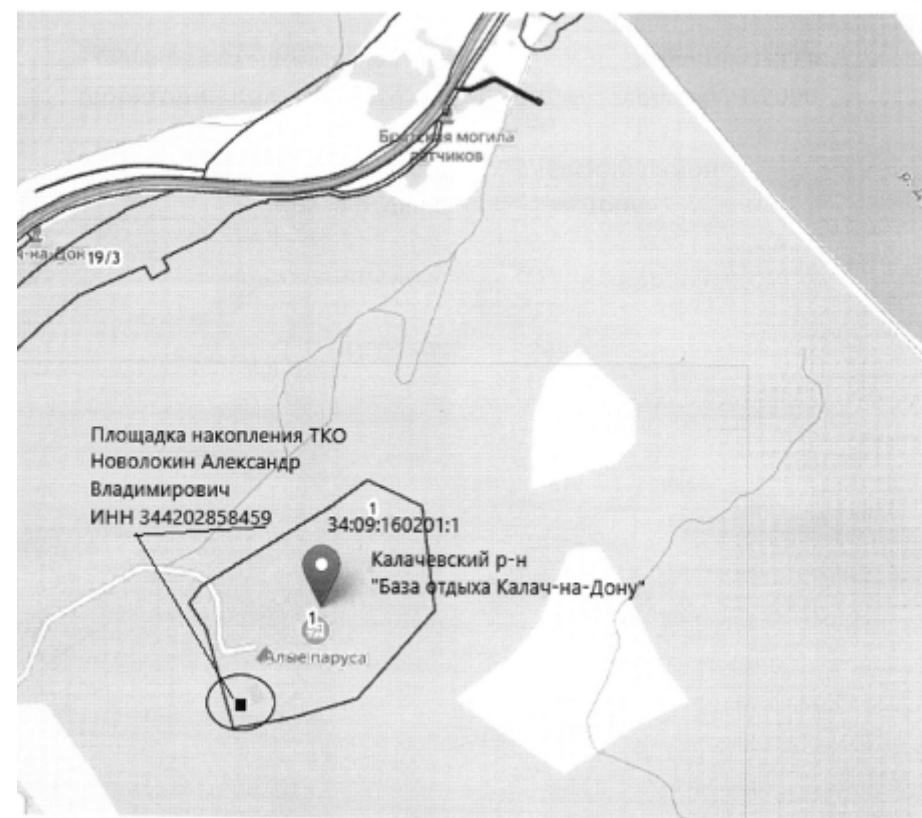

140. Волгоградская обл, Калачевский р-н,
«База отдыха Калач-на-Дону»

Новолокин Александр Владимирович
ИНН 344202858459