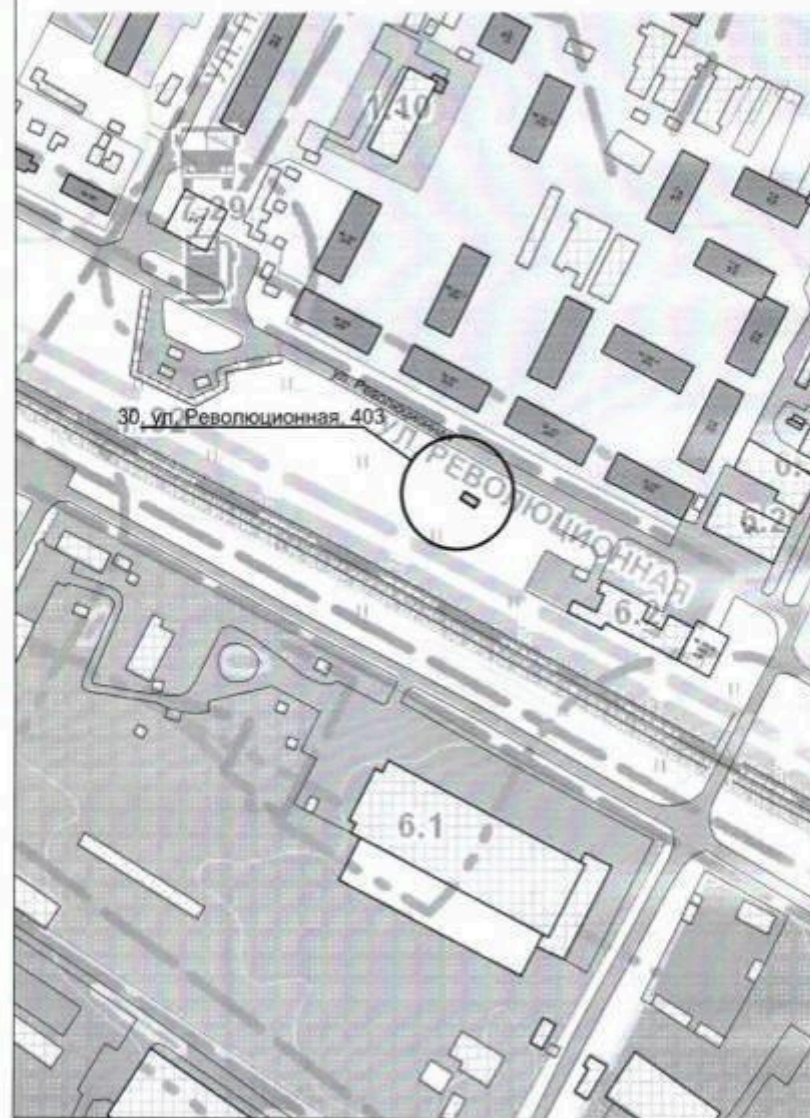

Схема размещения места (площадки) накопления ТКО на территории
Калачевского городского поселения М 1:2000
30. г. Калач-на-Дону, ул. Революционная, 401

Схема размещения места (площадки) накопления ТКО на территории
Калачевского городского поселения М 1:2000
31. г. Калач-на-Дону, ул. К. Маркса, 1