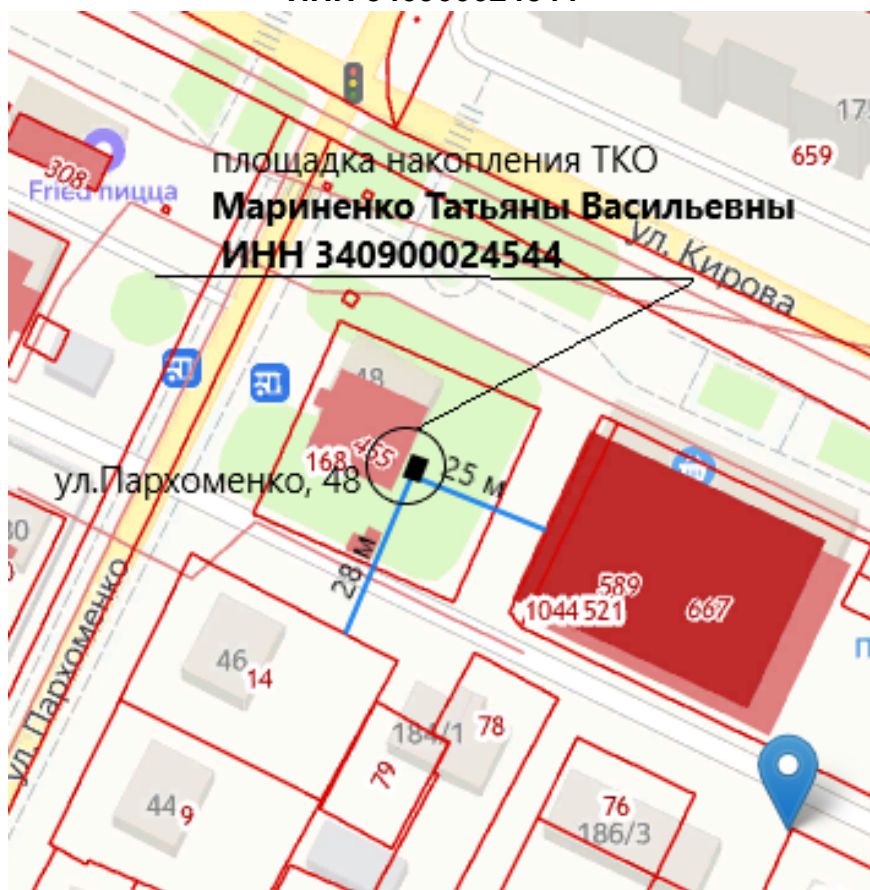

Схема размещения места (площадки) накопления ТКО на территории Калачевского городского поселения М 1:2000

137. 404503 Волгоградская обл, Калачевский р-н,
г.Калач-на-Дону ул.Пархоменко, 48

Мариненко Татьяна Васильевна
ИНН 340900024544