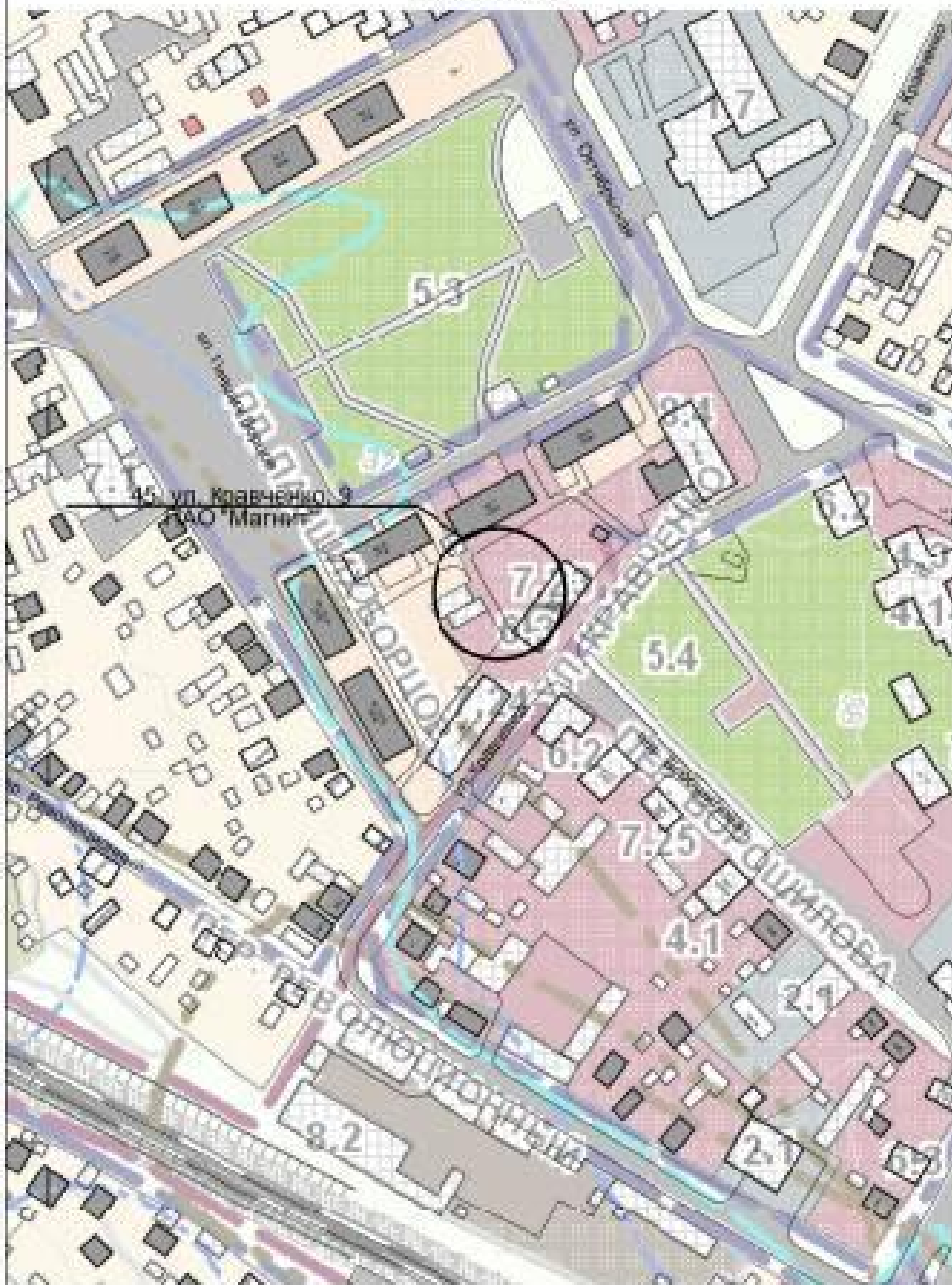

Схема размещения места (площадки) накопления ТКО на территории
Калачевского городского поселения М 1:2000
45. г. Калачин-Дону, ул. Кравченко, 9
ПАО "Магнит"

Схема размещения места (площадки) накопления ТКО на территории
Калачевского городского поселения М 1:2000
46. г. Калачин-Дону, ул. Октябрьская, 244
ПАО "Магнит"