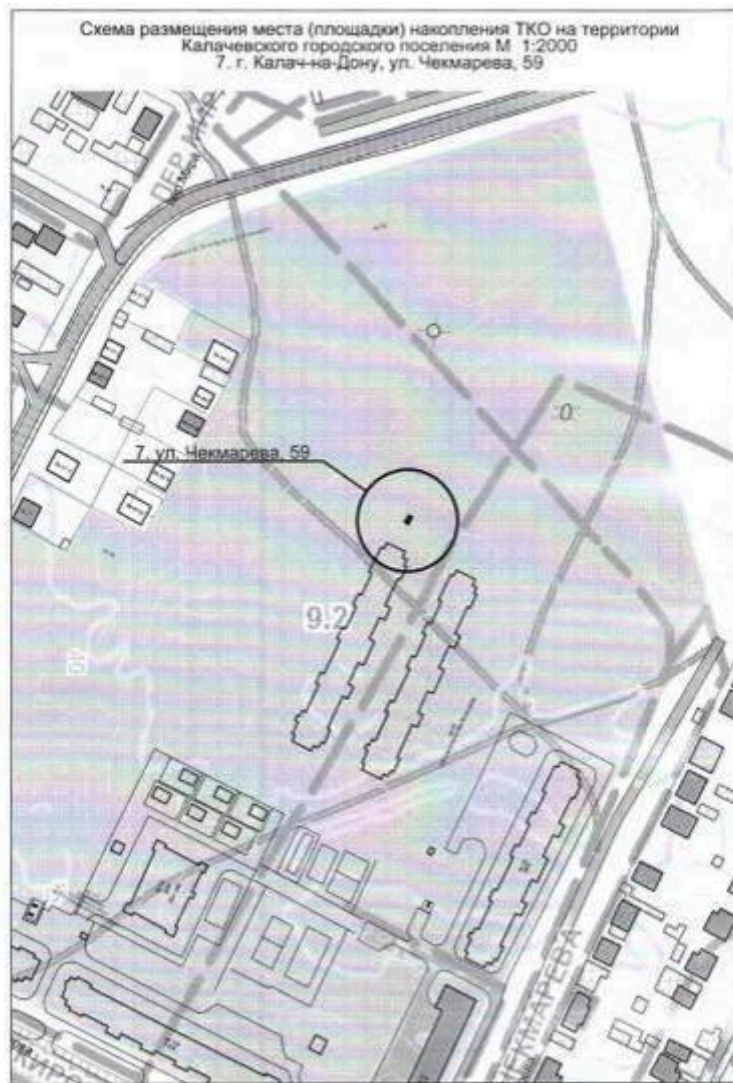

Схема размещения места (площадки) накопления ТКО на территории
Калачевского городского поселения М 1:2000
5. г. Калач-на-Дону, ул. Чекумарева, 55

Схема размещения места (площадки) накопления ТКО на территории
Калачевского городского поселения М 1:2000
6. г. Калач-на-Дону, ул. Чекумарева, 57