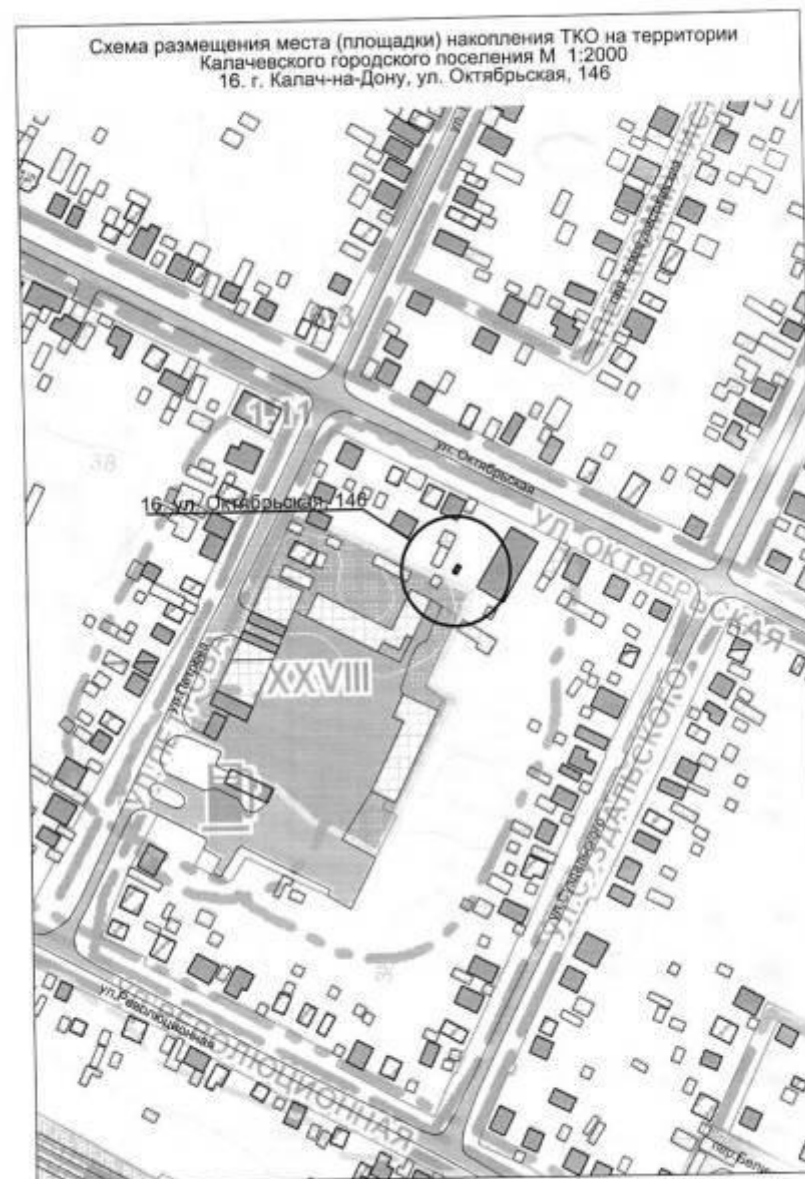

Схема размещения места (площадки) накопления ТКО на территории
Калачевского городского поселения М 1:2000

**15. Волгоградская обл, Калачевский р-н,
г.Калач-на-Дону ул.Пролетарская, 283**