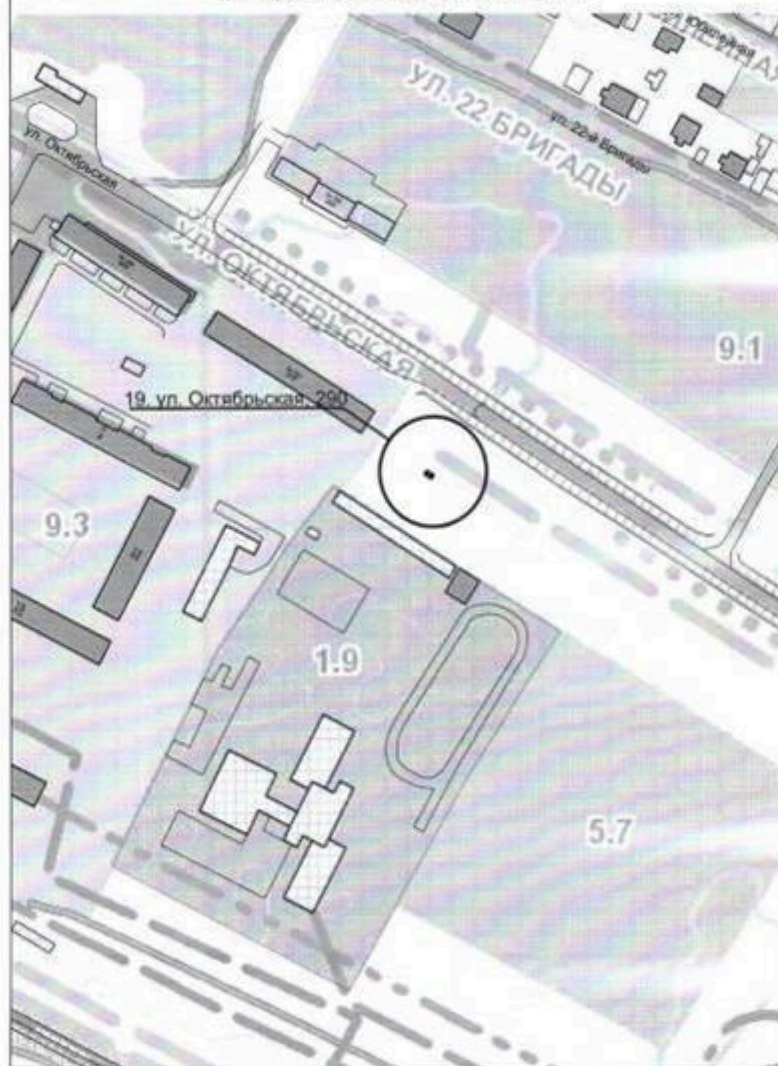

Схема размещения места (площадки) накопления ТКО на территории
Калачевского городского поселения М 1:2000
19. г. Калач-на-Дону, ул. Октябрьская, 290