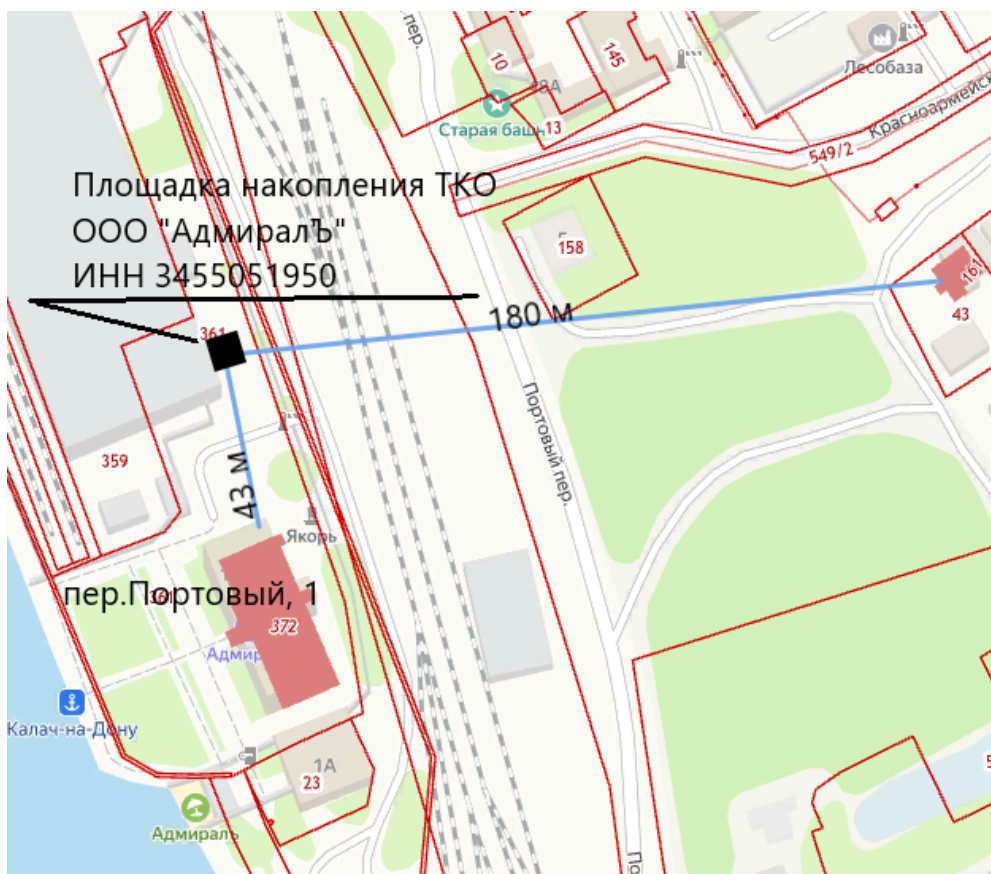

141. Волгоградская обл, Калачевский р-н,
г.Калач-на-Дону пер.Портовый, 1
Общество с ограниченной ответственностью «АдмиралЪ»
ИНН 3455051950

Схема размещения места (площадки) накопления ТКО на территории Калачевского городского поселения М 1:2000