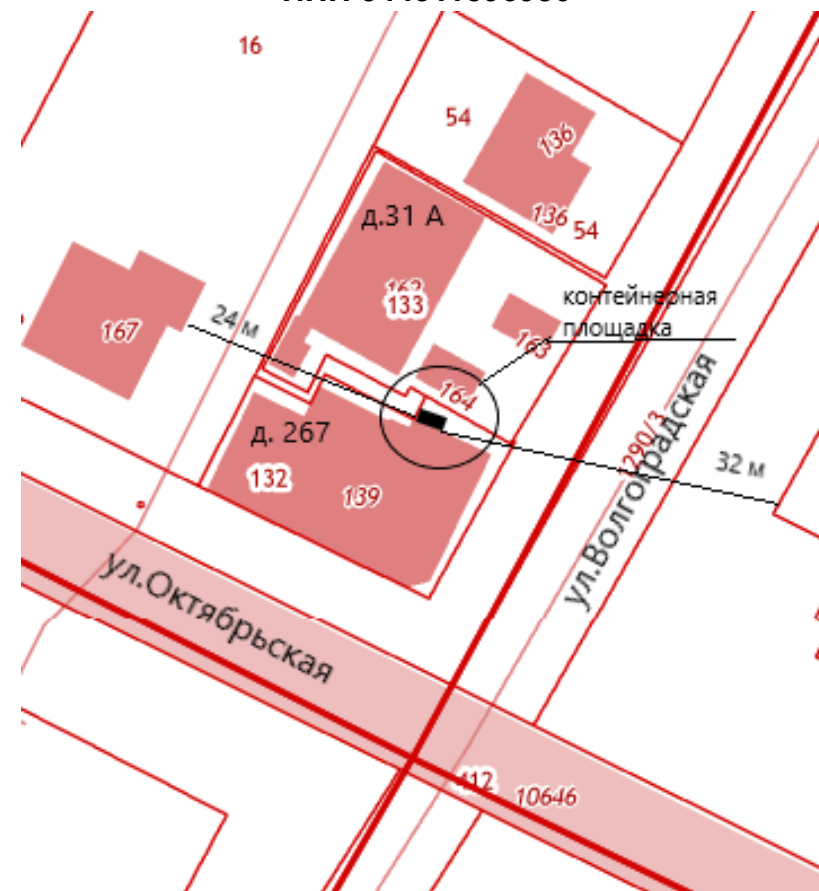

**г.Калач-на-Дону ул.Донская, 156
место (площадка) накопления ТКО для жителей частных
домовладений**

**г. Калач-на-Дону, ул.Октябрьская, 267
Филичкина Наталья Анатольевна
ИНН 344311596980**

Схема размещения места (площадки) накопления ТКО на территории Калачевского городского поселения М 1:2000