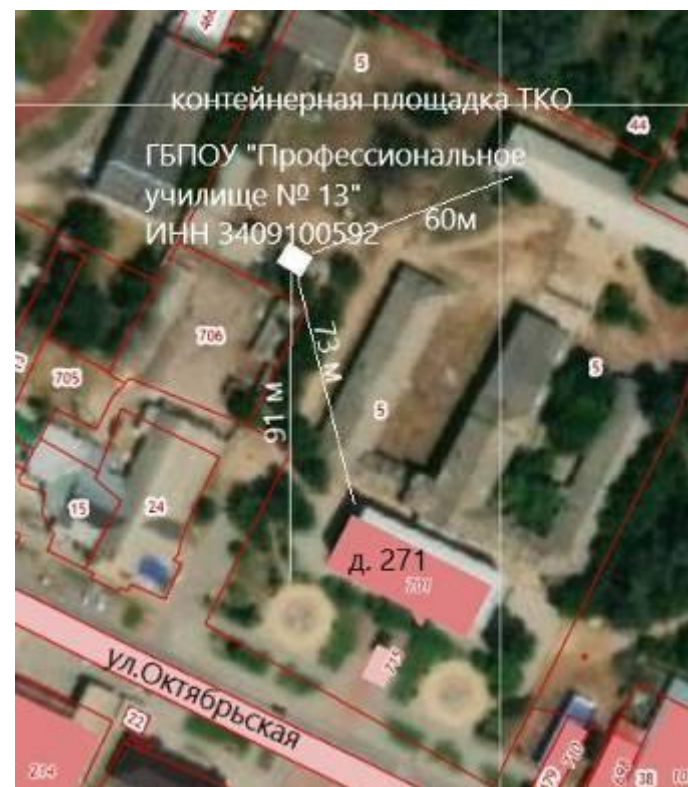

Схема размещения места (площадки) накопления ТКО на территории Калачевского городского поселения М 1:2000

142. Волгоградская обл, Калачевский р-н,
г.Калач-на-Дону ул.Октябрьская, 271
Государственное бюджетное профессиональное
образовательное учреждение "Профессиональное училище
№ 13 имени дважды Героя Социалистического Труда
В.И.Штепо" ИНН3409100592