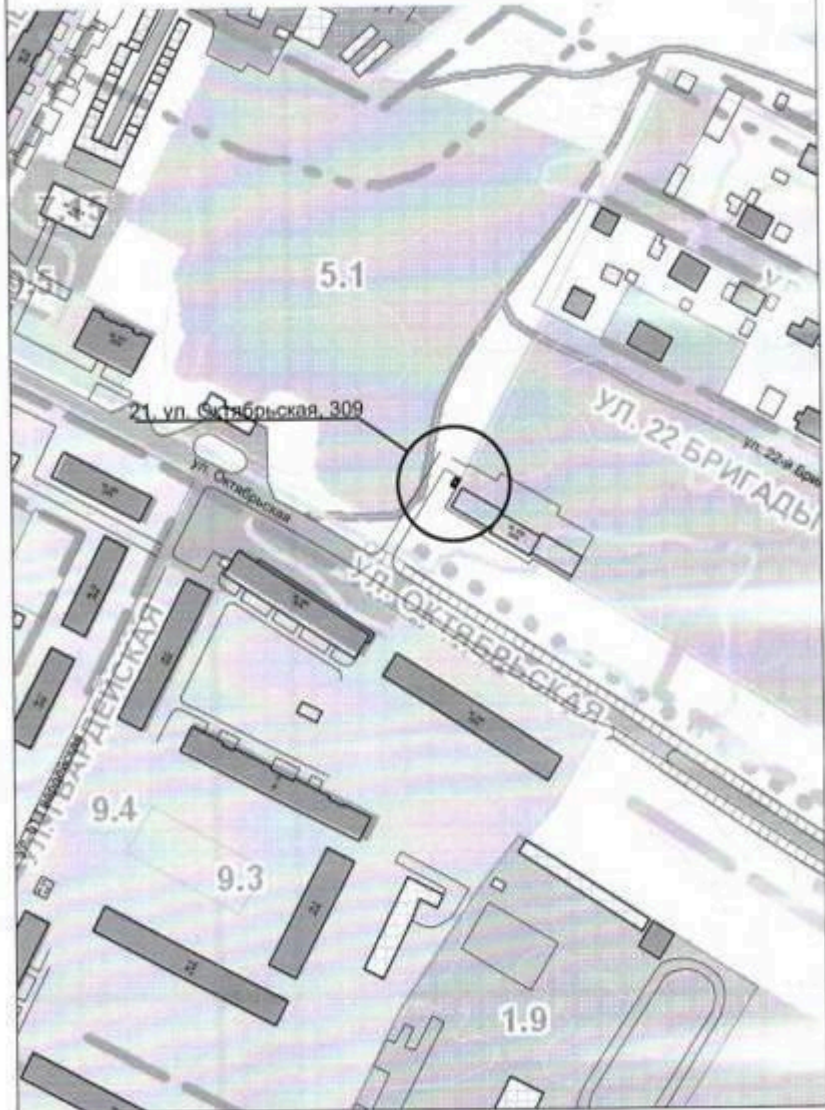

Схема размещения места (площадки) накопления ТКО на территории
Калачевского городского поселения М 1:2000
20. г. Калач-на-Дону, ул. Октябрьская, 307

Схема размещения места (площадки) накопления ТКО на территории
Калачевского городского поселения М 1:2000
21. г. Калач-на-Дону, ул. Октябрьская, 309