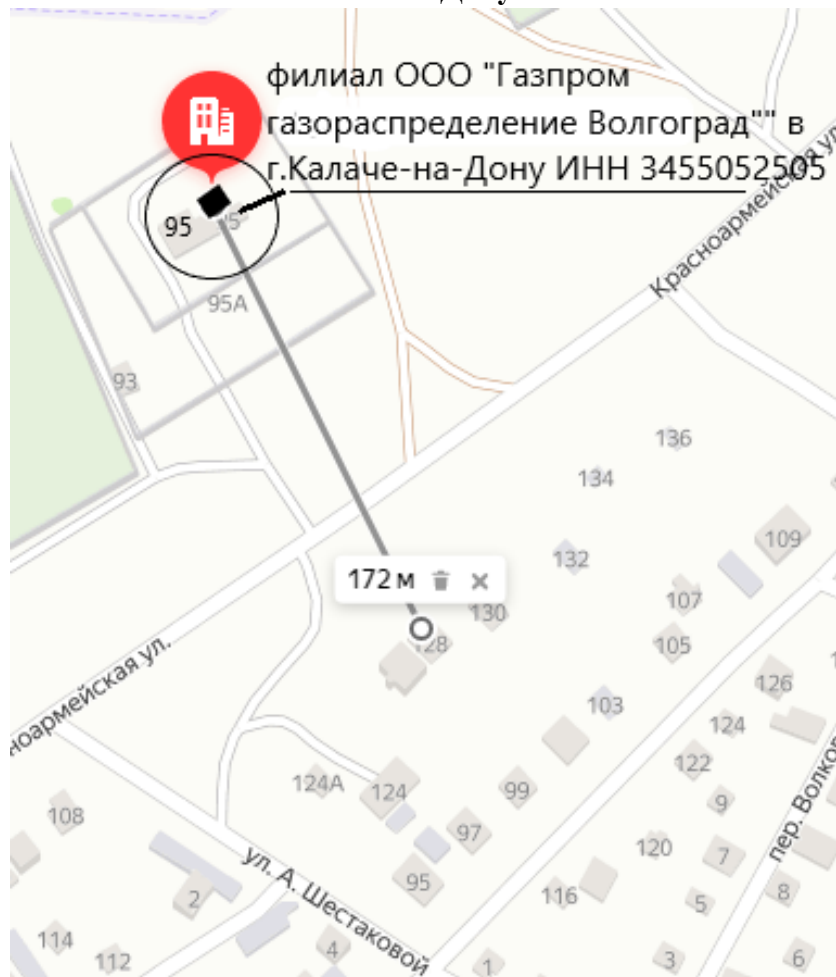

**Схема размещения места (площадки) накопления ТКО на территории Калачевского городского поселения М 1:2000
г.Калач-на-Дону ул.Кирова, д. 132
100 Зименков Александр Александрович ИНН 340900372005**

Схема размещения места (площадки) накопления ТКО на территории Калачевского городского поселения М 1:2000 Волгоградская обл, г.Калач-на-Дону ул.Красноармейская д.95 101. Филиал ООО «Газпром газораспределение Волгоград» в г.Калач-на-Дону ИНН 3455052505