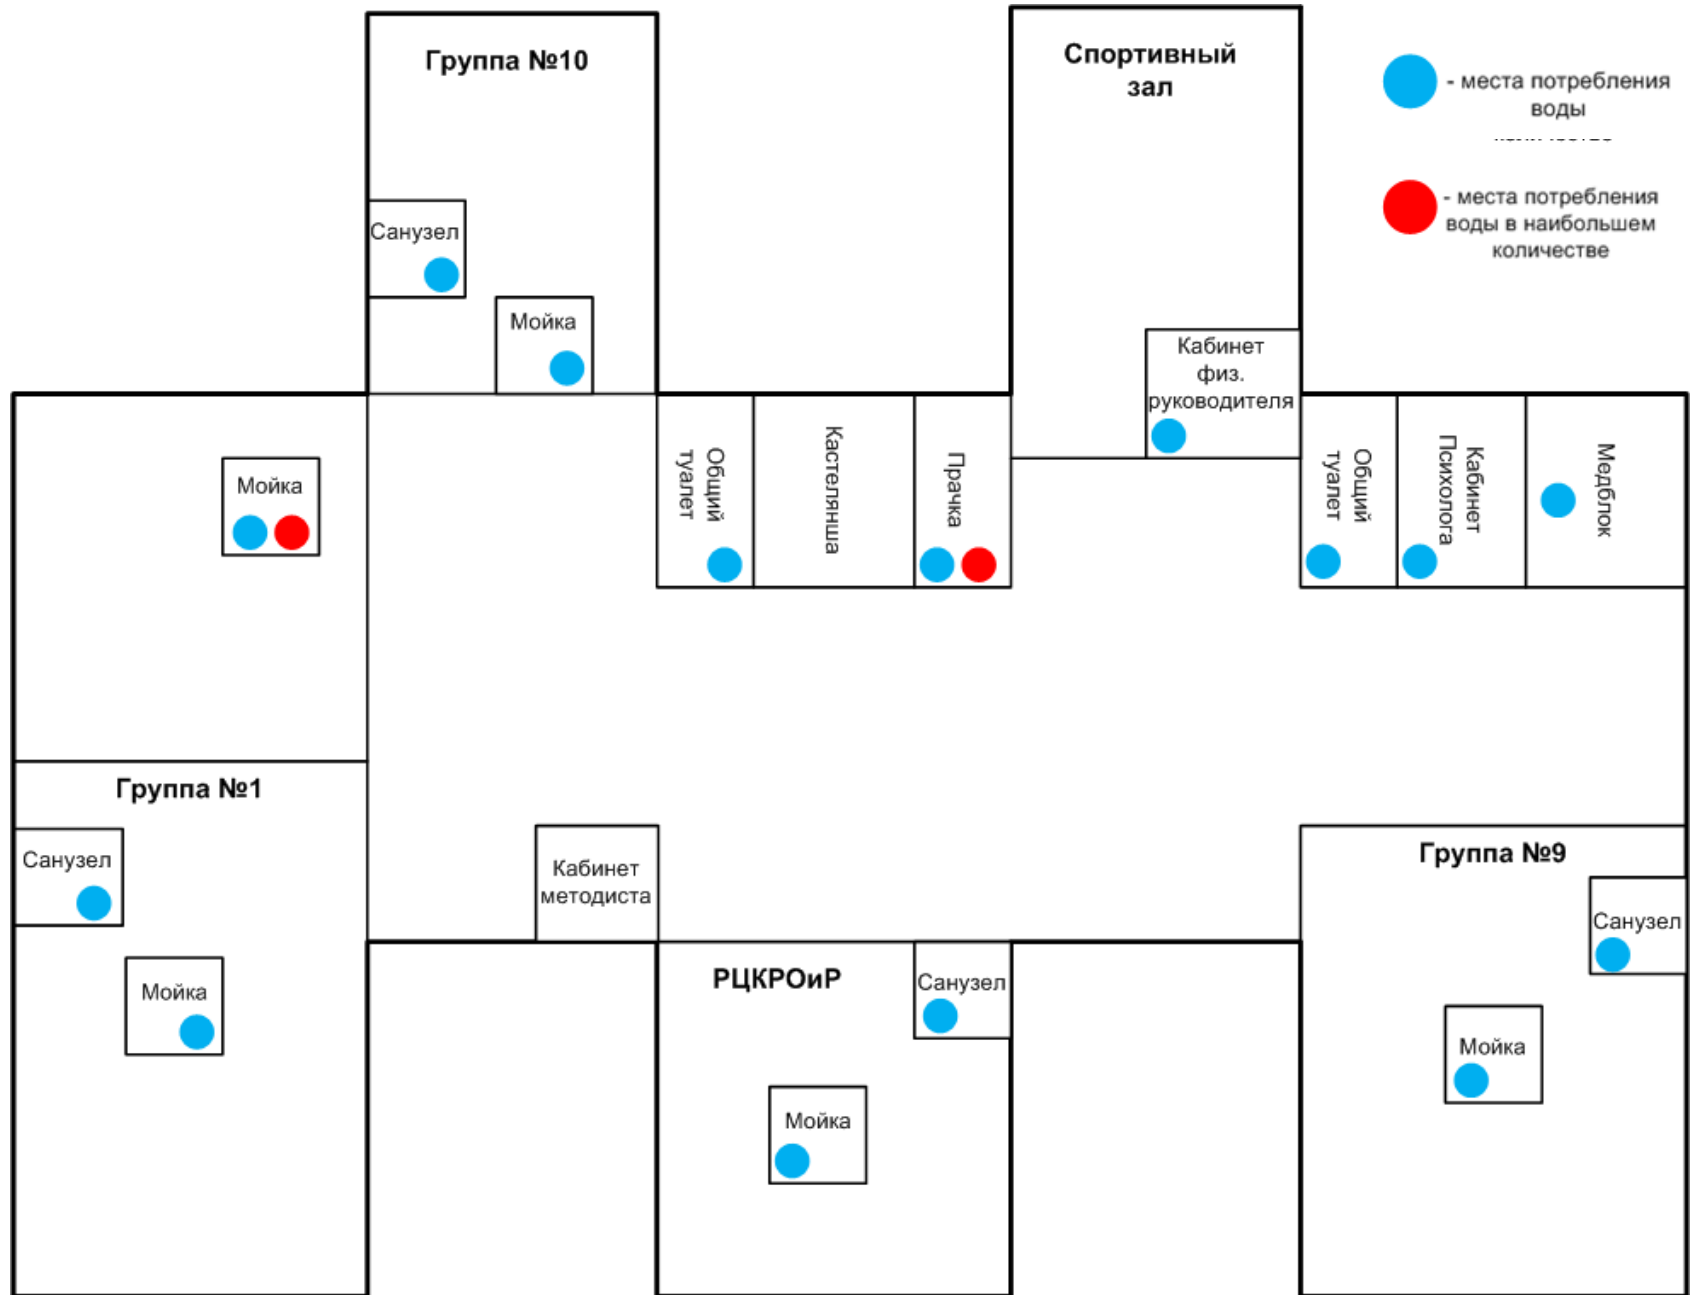

**План – схема 1 этажа
Государственное учреждение образования “Санаторный детский сад г.п. Брагин”**

**План – схема 2 этажа
Государственное учреждение образования “Санаторный детский сад г.п. Брагин”**