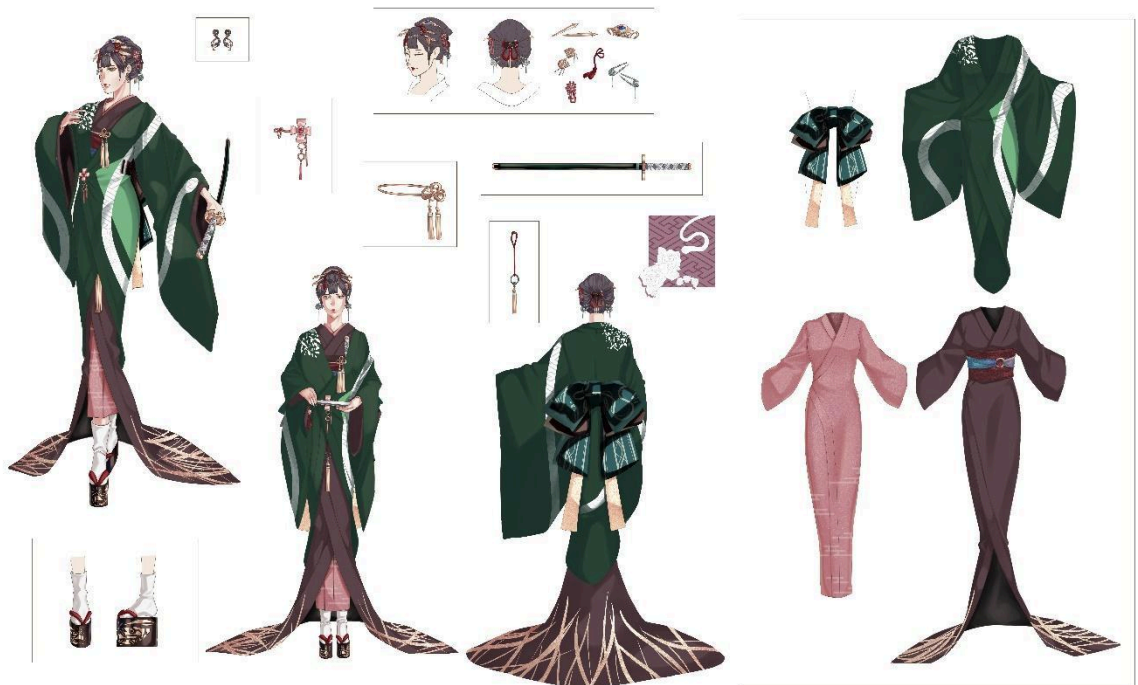

https://drive.google.com/drive/folders/1UCpU9tLCRfaN115nYppqh1gGVN6Amv7i?usp=share_link

● **參考圖**

● **單人彩色大頭**

- 單人黑白(色塊、網點)全身

- 單人彩色全身

- 單人黑白全身(色塊、網點)+簡單背景

- 單人立繪服裝、配件拆解
(此為壓縮過後的小圖, 雲端有大圖)

- 雙人彩色半身互動+簡單背景

- 雙人彩色全身互動+精緻背景(客人需求:水墨風)