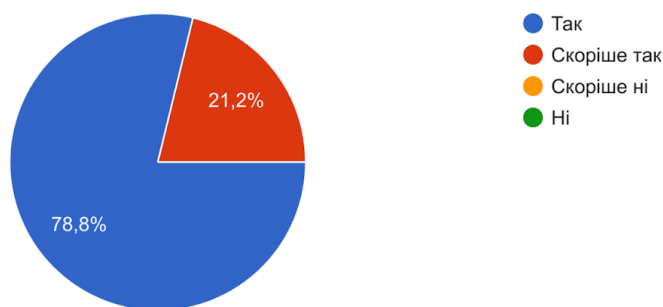

На Вашу думку, чи вдалося Вам виконати всі завдання, передбачені програмою практики?

85 відповідей