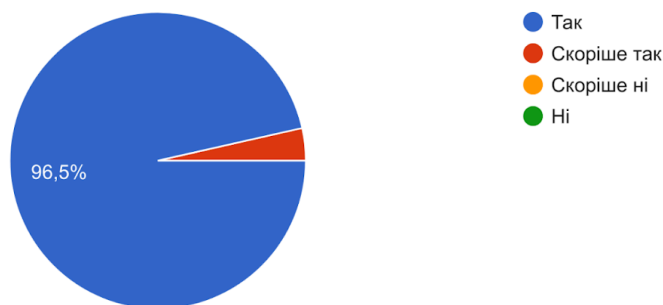

На Вашу думку, проходження практики сприяє підвищенню Ваших знань та практичних навичок?

85 відповідей