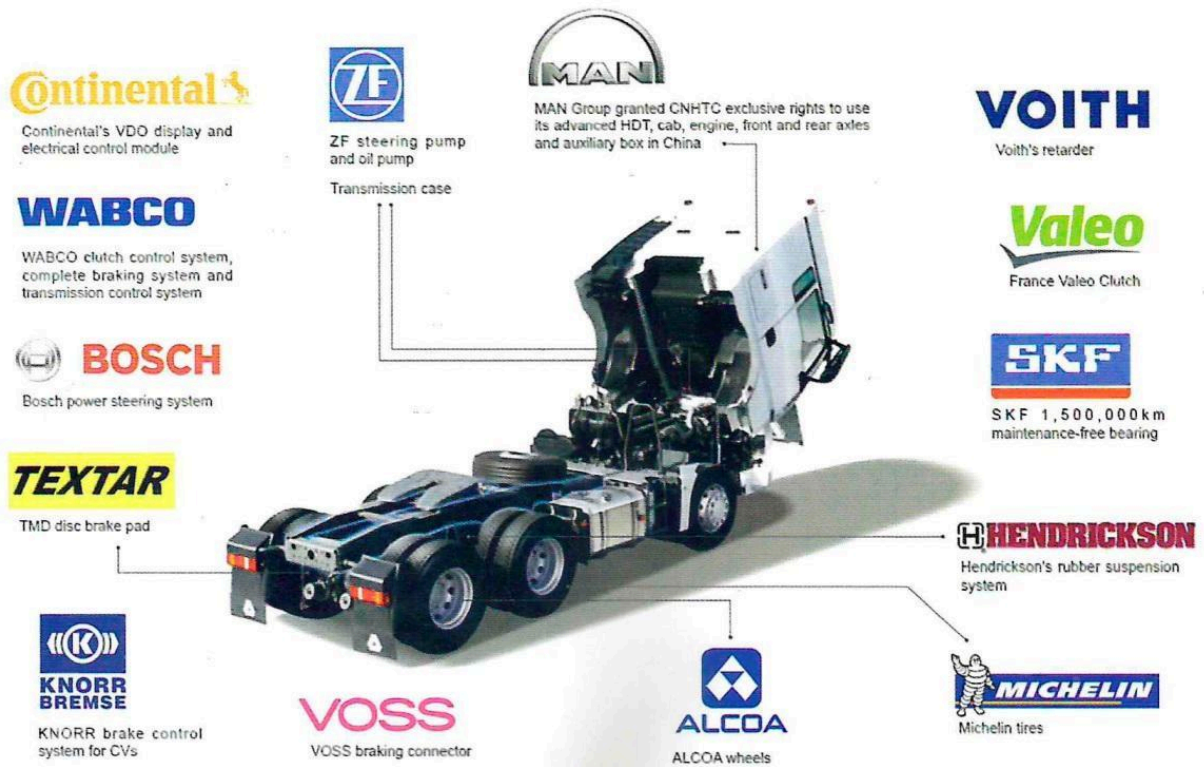

ООО «СИБСКАНСЕРВИС»
официальный сертифицированный дилер
грузовой техники SITRAK и HOWO в Красноярском крае

- ✓ ГАРАНТИЯ
- ✓ ЗАПЧАСТИ
- ✓ СЕРВИС

Тягач Sitrak C7H-G

ООО
«СИБСКАНСЕРВИС»

625501, Красноярский край, пгт. Березовка,
квартал 6, здание 2/5
660111, Красноярск, Кубековская
промзона, 26а/2

Отдел продаж
+7 (953) 594-04-59
Отдел сервиса
+7 (391) 228-70-90

ИНН 2464053486
КПП 246401001
ОГРН 1042402503901
ОКПО 74873598

E-mail:
sitrak@str-k.ru
Сайт:
sitrak-krsk.ru