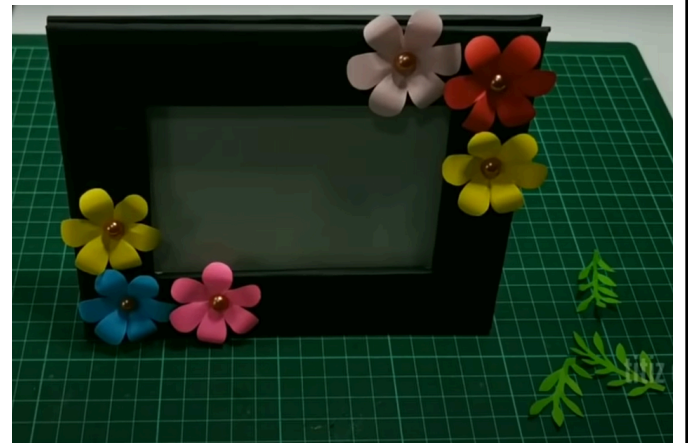

INSTITUCIÓN EDUCATIVA HAROLD EDER
Cra. 32 No. 61-96 Telefax: 2855701 Tel: 2844282 –
2844099 - 2836273

DOCENTE:
LUZ MARY

EDUCACIÓN ARTÍSTICA # 14 DEL 2022

MAYO 6 DEL 2022

TEMA: MANUALIDAD PORTA RETRATO PARA MAMA

Propósito; El estudiante demuestra interés en la realización de su trabajo creativo.

Ver el vídeo:

<https://www.youtube.com/watch?v=6uqjyS-Rew>

Materiales: cartulina, cartón cartulina, tijera, 2 hojas de fomi negro, ega.