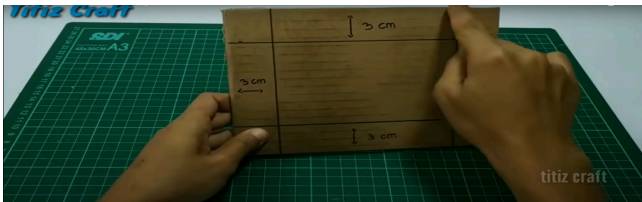

INSTITUCIÓN EDUCATIVA HAROLD EDER
Cra. 32 No. 61-96 Telefax: 2855701 Tel: 2844282 –
2844099 - 2836273

DOCENTE:
LUZ MARY

EDUCACIÓN ARTÍSTICA # 14 DEL 2022

MAYO 6 DEL 2022

TEMA: MANUALIDAD PORTA RETRATO PARA MAMA

Propósito; El estudiante demuestra interés en la realización de su trabajo creativo.

Ver el vídeo:

<https://www.youtube.com/watch?v=6uqjyS-Rew>

Materiales: cartulina, cartón cartulina, tijera, 2 hojas de fomi negro, ega.