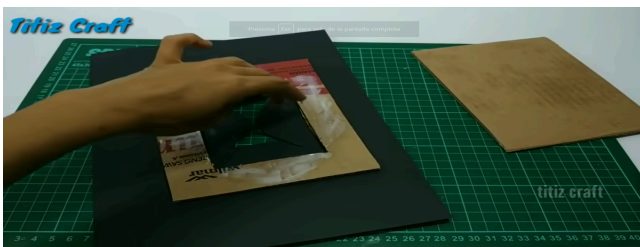

INSTITUCIÓN EDUCATIVA HAROLD EDER
Cra. 32 No. 61-96 Telefax: 2855701 Tel: 2844282 –
2844099 - 2836273

DOCENTE:
LUZ MARY

EDUCACIÓN ARTÍSTICA # 14 DEL 2022

MAYO 6 DEL 2022

TEMA: MANUALIDAD PORTA RETRATO PARA MAMA

Propósito; El estudiante demuestra interés en la realización de su trabajo creativo.

Ver el vídeo:

<https://www.youtube.com/watch?v=6uqjyS-Rew>

Materiales: cartulina, cartón cartulina, tijera, 2 hojas de fomi negro, ega.