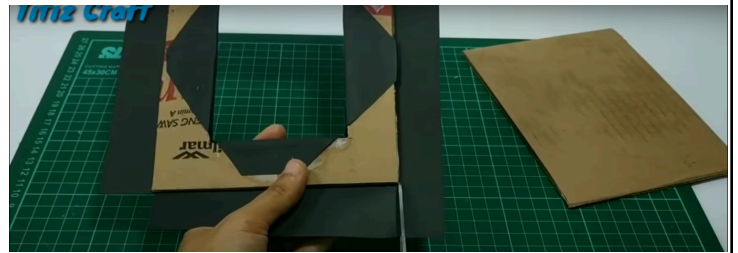

INSTITUCIÓN EDUCATIVA HAROLD EDER
Cra. 32 No. 61-96 Telefax: 2855701 Tel: 2844282 –
2844099 - 2836273

DOCENTE:
LUZ MARY

EDUCACIÓN ARTÍSTICA # 14 DEL 2022

MAYO 6 DEL 2022

TEMA: MANUALIDAD PORTA RETRATO PARA MAMA

Propósito; El estudiante demuestra interés en la realización de su trabajo creativo.

Ver el vídeo:

<https://www.youtube.com/watch?v=6uqjyS-Rew>

Materiales: cartulina, cartón cartulina, tijera, 2 hojas de fomi negro, ega.