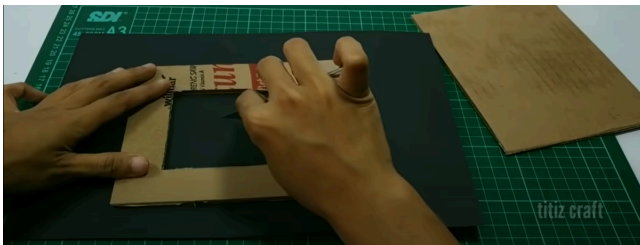

INSTITUCIÓN EDUCATIVA HAROLD EDER
Cra. 32 No. 61-96 Telefax: 2855701 Tel: 2844282 –
2844099 - 2836273

DOCENTE:
LUZ MARY

EDUCACIÓN ARTÍSTICA # 14 DEL 2022

MAYO 6 DEL 2022

TEMA: MANUALIDAD PORTA RETRATO PARA MAMA

Propósito; El estudiante demuestra interés en la realización de su trabajo creativo.

Ver el vídeo:

<https://www.youtube.com/watch?v=6uqjyS-Rew>

Materiales: cartulina, cartón cartulina, tijera, 2 hojas de fomi negro, ega.