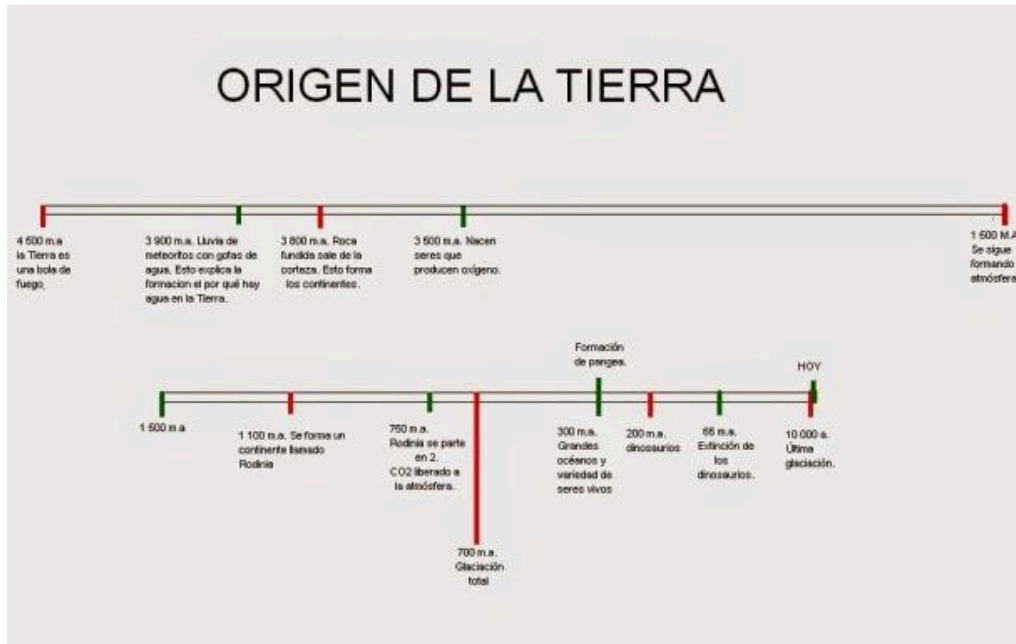

La formación de la tierra: un documental de National Geographic

Vemos en clase de Sociales el documental de National Geographic: La formación de la Tierra y después leemos la información y hacemos las actividades de gramática y vocabulario.

Estudia el esquema y lee la información (M.A= Millones de años)

LÍNEA DEL TIEMPO DE LA FORMACIÓN DE LA TIERRA

Hace 4.500 millones de años la Tierra (ser) una bola de fuego.

Hace 3.900 (haber) una lluvia de meteoritos con gotas de agua. Esto explica por qué (haber) agua en la Tierra.

Hace 3.800 millones de años la roca fundida (salir) de la corteza y (formar) los continentes.

Hace 3.500 millones de años (nacer) seres que producen oxígeno.

Hace 1.500 millones de años (seguirse) formando la atmósfera.

Hace 1.100 millones de años (formarse) un continente llamado Rodria,.

Hace 750 millones de años Rodria (partirse) en 2 y (liberarse) CO₂ a la atmósfera.

Hace 700 millones de años (haber) una glaciación total.