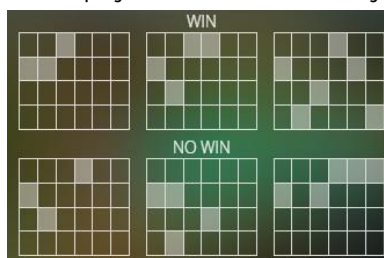

- Apstādināt ja balance ir augstāka par .....

6. Nosacījumi, kuriem iestājoties dalībnieks saņem laimestu, un laimestu lielums [arī laimestu attiecība pret dalības maksu (likmi)]

Nosacījums, lai saņemtu laimestu, ir griezt ruļļus līdz uz tiem attēlotie simboli veidotu laimīgās kombinācijas uz aktīvajām izmaksas līnijām. Laimests atkarīgs no izveidotajām laimīgajām kombinācijām.

Izmaksu apraksts

Regulāro Izmaksu Apraksts

Lai parastie simboli veidotu laimīgo kombināciju, jāsakrīt sekojošiem apstākļiem:

- Simboliem jābūt līdzās uz aktīvas izmaksas līnijas.
- Laimīgās kombinācijas veidojas no kreisās uz labo pusi. Vismaz vienam no simboliem jābūt attēlotam uz 1. ruļļa.
- Regulārās Izmaksas parādītas Izmaksu attēlos. Izmaksas parādītas ar likmi 0.20 EUR. Palielinot likmi, proporcionāli palielinās līniju izmaksas:

6 0.50	6 0.30	6 0.24	6 0.22	6 0.20	6 0.16	6 0.14	6 0.12	6 0.10	6 0.08
5 0.30	5 0.20	5 0.14	5 0.13	5 0.13	5 0.10	5 0.08	5 0.08	5 0.06	5 0.04
4 0.10	4 0.08	4 0.05	4 0.05	4 0.05	4 0.04	4 0.04	4 0.02	4 0.02	4 0.02
3 0.04	3 0.04	3 0.03	3 0.03	3 0.03	3 0.02	3 0.02	3 0.01	3 0.01	3 0.01

Izmaksas Līniju Apraksts.

Laimests tiek izmaksāts tikai par laimīgajām kombinācijām uz aktīvajām izmaksas līnijām. Līnijas, kas redzamas attēlā, parāda iespējamās izmaksas līniju formas:

Kārtība, kādā notiek pieteikšanās uz laimestu un kādā to izsniedz.

Laimests tiek automātiski ieskaitīts klienta SPELET.LV kontā.

Termiņš, līdz kuram azartspēles dalībnieks var pieteikties uz laimestu:

Laimestus, kas nepārsniedz 720 EUR izmaksā nekavējoties pēc izmaksas pieprasījuma.

Laimestus no 720 EUR līdz 14300 EUR izmaksā 24 stundu laikā.

Laimestus, kuri pārsniedz 14300 EUR, izmaksā ne vēlāk kā 30 dienu laikā un ne vairāk kā divos maksājumos.