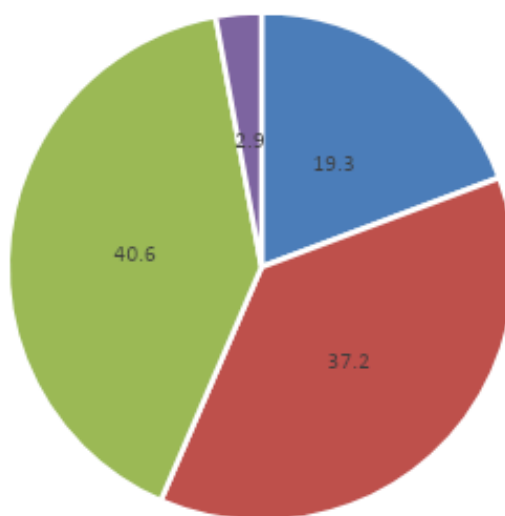

Результати навчання здобувачів освіти Вільшанського ліцею
за 2021/2022 навчальний рік

Результати навчання здобувачів освіти по закладу за
2021/2022 навчальний рік
5-11 класи

■ Високий рівень ■ Достатній рівень ■ Середній рівень ■ Початковий рівень

**Результати навчальних досягнень
Вільшанського ліцею
2021/2022 навчального року**

Клас	Кількість здобувачів освіти	Високий		Достатній		Середній		Початковий		Середній бал
		Здобувачі освіти	%	Здобувачі освіти	%	Здобувачі освіти	%	Здобувачі освіти	%	
5-А	22	4	18.2	13	59.1	5	22.7	-	-	7.5
5-Б	23	6	26.1	8	34.8	9	39.1	-	-	7.8
6-А	28	3	11	16	57	9	37	-	-	7.0
6-Б	29	6	20.7	14	48.3	9	31	-	-	8.7
6-В	19	-	-	6	13.3	12	63.2	1	5.3	6.5
7-А	29	6	20.6	16	55.2	7	24.1	-	-	8.7
7-Б	24	-	-	8	33.7	14	58.3	2	8.3	6.6
8-А	25	-	-	9	36	14	56	2	8	6.0
8-Б	23	2	8.7	11	47.8	9	32.2	1	4.3	7.2
9-А	27	2	7.4	10	37	14	51.8	1	3.7	6.7
9-Б	27	3	11.1	15	55.6	8	29.6	1	3.7	7.2
10-А	16	1	6.3	9	56.3	5	31.1	1	6.3	7.1
10-Б	20	2	10	9	45	9	45	-	-	7.7
11-А	23	4	17.4	11	47.8	8	34.8	-	-	8.8
11-Б	17	-	-	8	47	8	47	1	6	6.8
Усього по ліцею	352	39	19.3	131	37.2	143	40.6	10	2.9	7.4