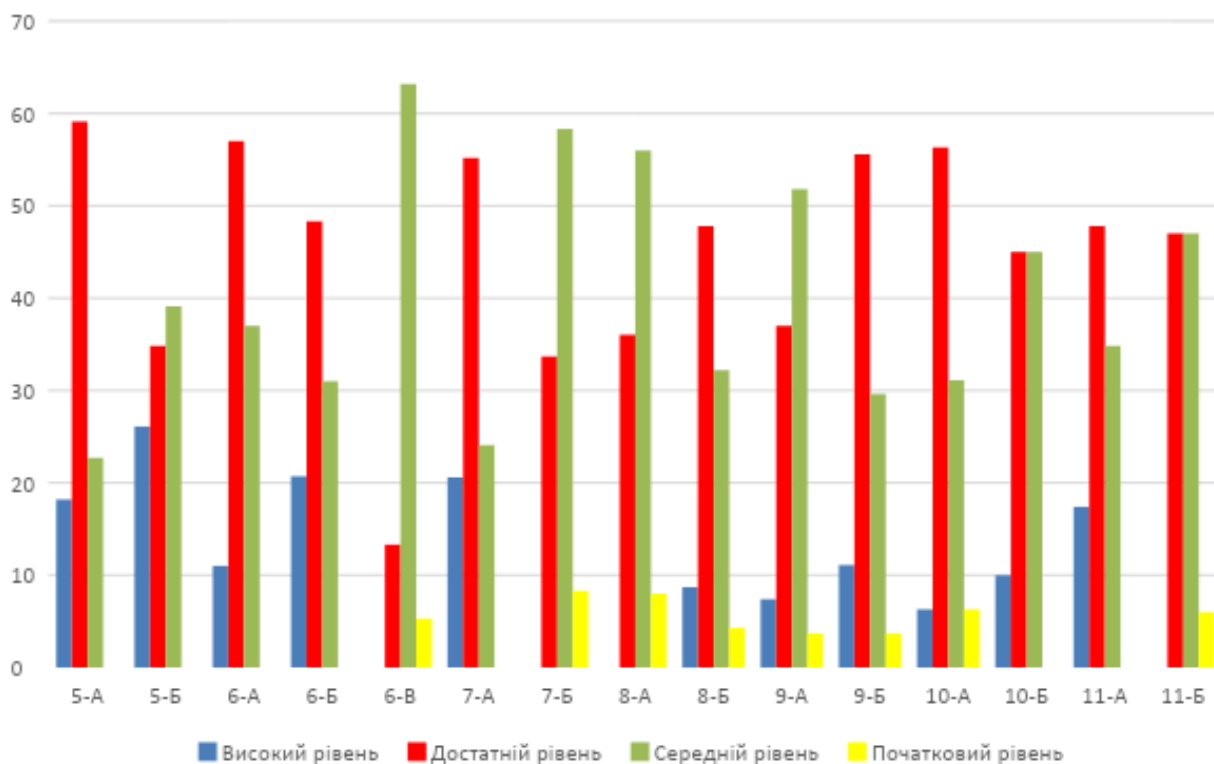

Результати навчання здобувачів освіти Вільшанського ліцею
за 2021/2022 навчальний рік

Результати навчання здобувачів освіти по закладу за
2021/2022 навчальний рік
5-11 класи

■ Високий рівень ■ Достатній рівень ■ Середній рівень ■ Початковий рівень

**Результати навчальних досягнень
Вільшанського ліцею
2021/2022 навчального року**

Клас	Кількість здобувачів освіти	Високий		Достатній		Середній		Початковий		Середній бал
		Здобувачі освіти	%	Здобувачі освіти	%	Здобувачі освіти	%	Здобувачі освіти	%	
5-А	22	4	18.2	13	59.1	5	22.7	-	-	7.5
5-Б	23	6	26.1	8	34.8	9	39.1	-	-	7.8
6-А	28	3	11	16	57	9	37	-	-	7.0
6-Б	29	6	20.7	14	48.3	9	31	-	-	8.7
6-В	19	-	-	6	13.3	12	63.2	1	5.3	6.5
7-А	29	6	20.6	16	55.2	7	24.1	-	-	8.7
7-Б	24	-	-	8	33.7	14	58.3	2	8.3	6.6
8-А	25	-	-	9	36	14	56	2	8	6.0
8-Б	23	2	8.7	11	47.8	9	32.2	1	4.3	7.2
9-А	27	2	7.4	10	37	14	51.8	1	3.7	6.7
9-Б	27	3	11.1	15	55.6	8	29.6	1	3.7	7.2
10-А	16	1	6.3	9	56.3	5	31.1	1	6.3	7.1
10-Б	20	2	10	9	45	9	45	-	-	7.7
11-А	23	4	17.4	11	47.8	8	34.8	-	-	8.8
11-Б	17	-	-	8	47	8	47	1	6	6.8
Усього по ліцею	352	39	19.3	131	37.2	143	40.6	10	2.9	7.4