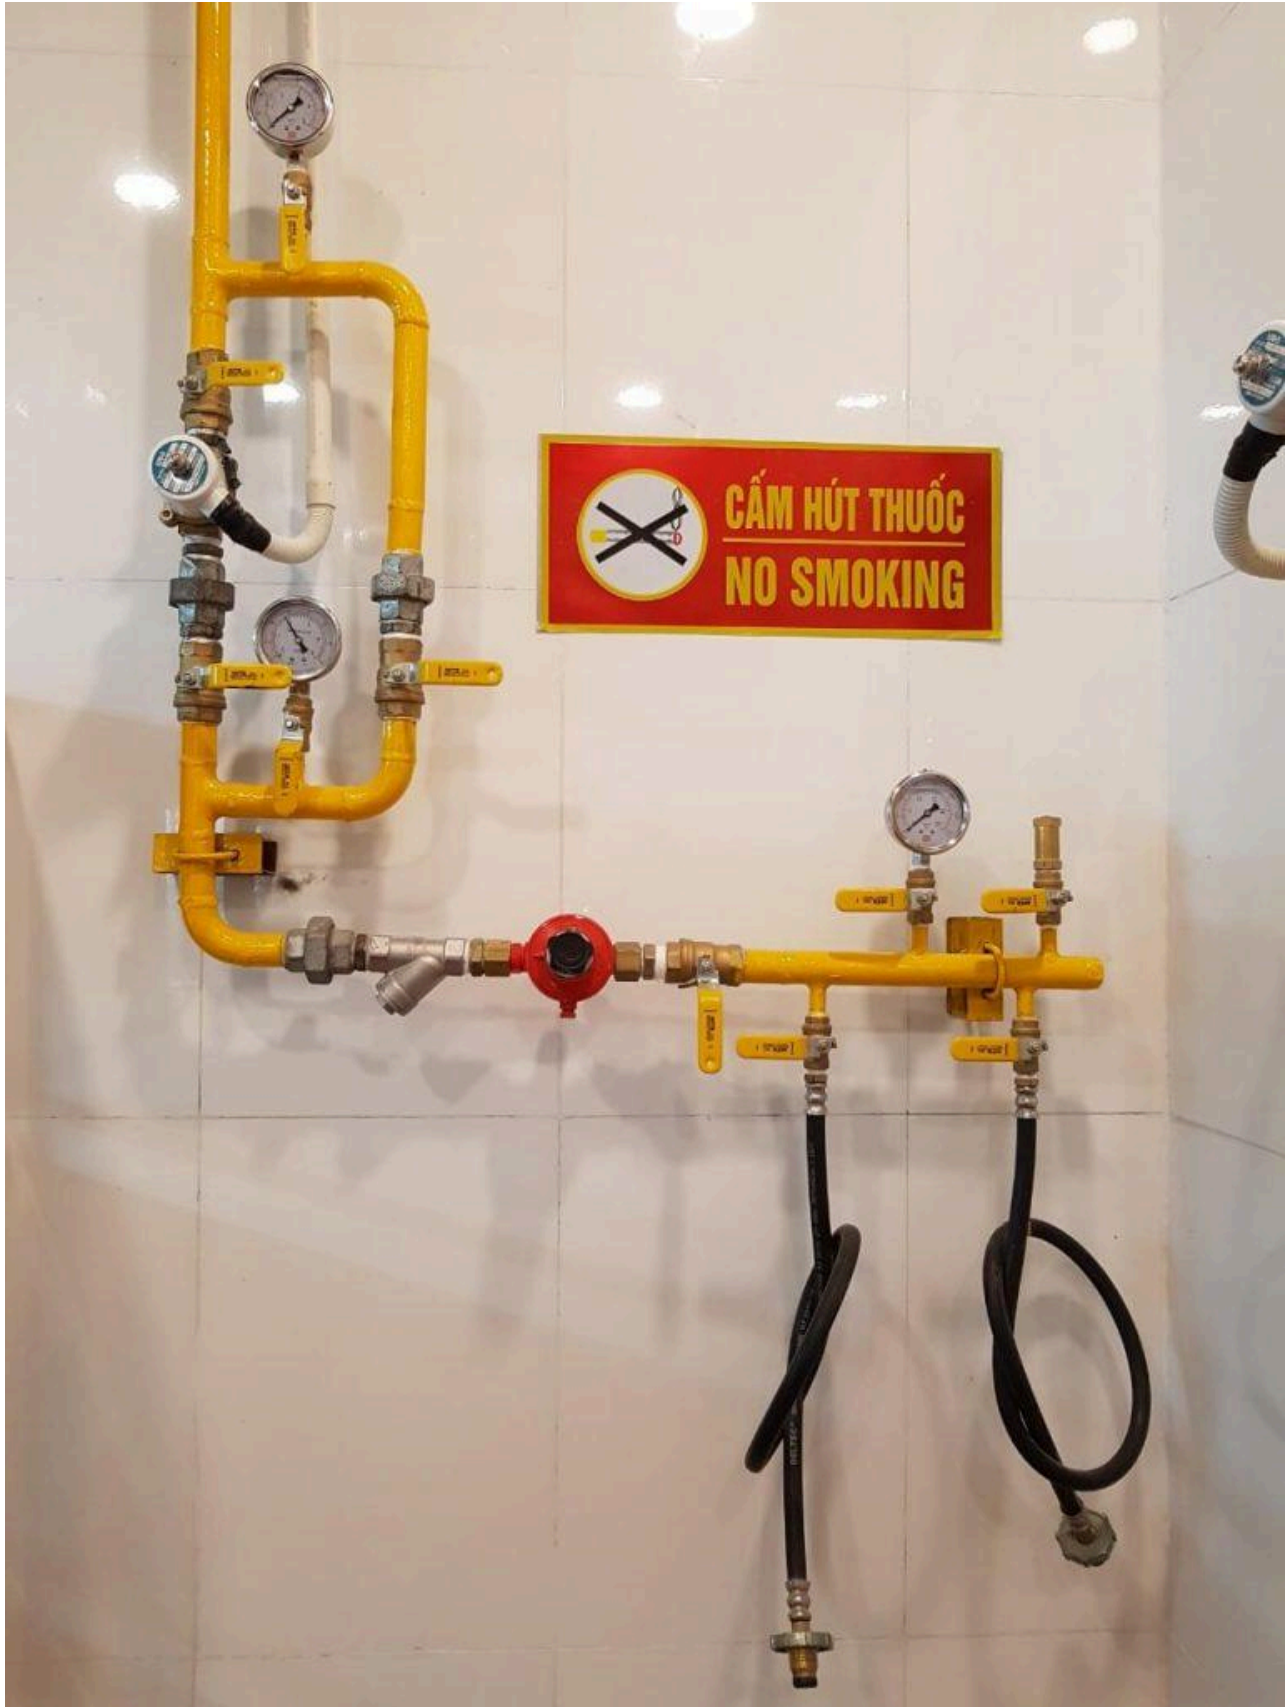

THAO TÁC BƠI DUNG VAN ĐIỀU CHỈNH LƯỢNG

1. Chuẩn bị
 - Kiểm tra mức dầu trong bình chứa
 - Kiểm tra mức dầu trong bình chứa

2. Thao tác
 - Kiểm tra mức dầu trong bình chứa
 - Kiểm tra mức dầu trong bình chứa

상단 표시: LOW (1차경보), HIGH (2차경보)

중단 표시: 24

상단 표시: LOW (1차경보), HIGH (2차경보)

중단 표시: 24

상단 표시: LOW (1차경보), HIGH (2차경보)

중단 표시: 24

상단 표시: LOW (1차경보), HIGH (2차경보)

중단 표시: 24

sung
nwa

CẤM HÚT THUỐC
NO SMOKING

Bài viết [Hình ảnh lắp đặt hệ thống gas công nghiệp An Mỹ](#) đã xuất hiện đầu tiên vào ngày [Anmy Industry](#).

<https://anmy.info/>

<https://anmy.info/lap-dat-he-thong-gas-cong-nghiep-lpg/>