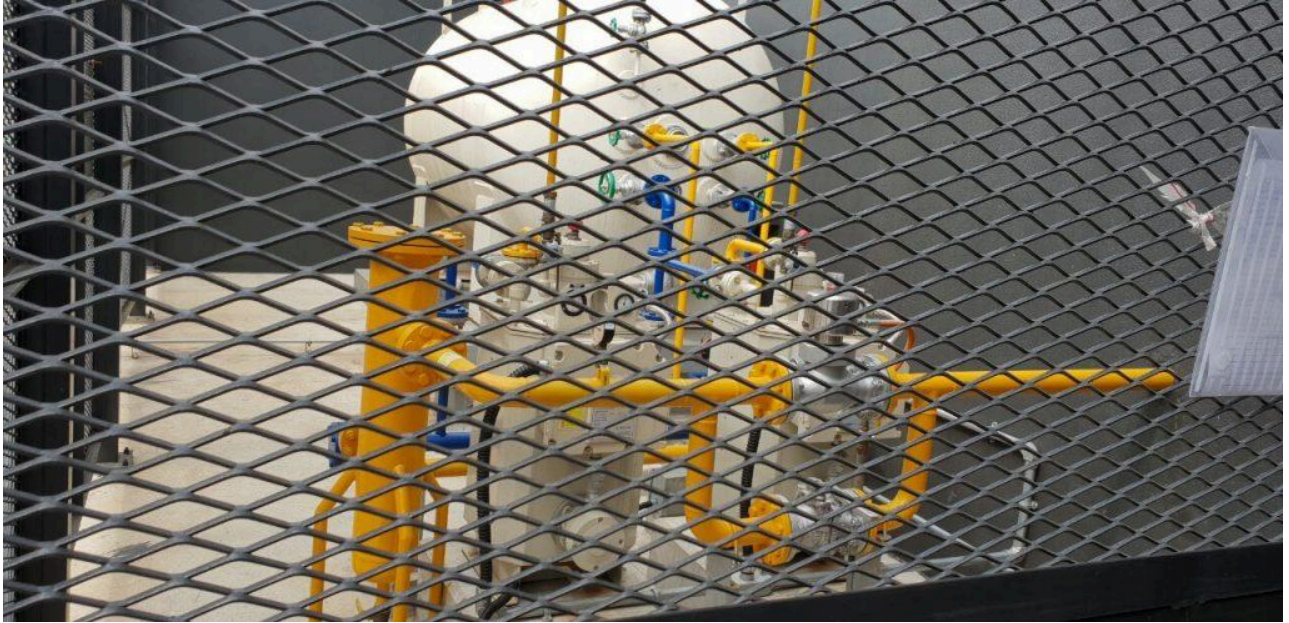

[lắp đặt hệ thống gas](#)

lắp đặt hệ thống [gas](#) an mỹ

đơn vị lắp đặt hệ thống gas an mỹ

[thống gas công nghiệp](#)

gas công nghiệp an mỹ

thống gas công nghiệp an mỹ

thống gas công nghiệp an mỹ

lắp đặt [LPG](#)

THAO TÁC BƠI DUNG VAN ĐIỀU CHỈNH LƯỢNG

1. Chuẩn bị
 - Kiểm tra mức dầu trong bình chứa
 - Kiểm tra mức dầu trong bình chứa

2. Thao tác
 - Kiểm tra mức dầu trong bình chứa
 - Kiểm tra mức dầu trong bình chứa