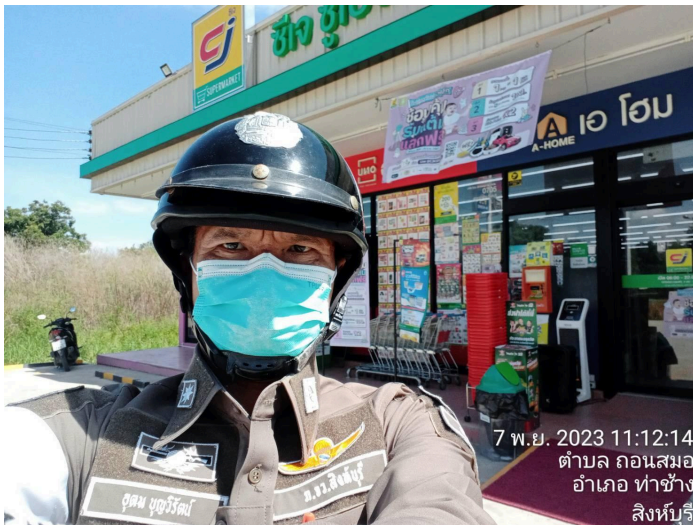

งานจราจร

1. ผลการปฏิบัติ 10 ข้อหาหลักประจำเดือน พฤศจิกายน 2566

หน่วยงาน	๑๐ ฐานความผิดหลัก									
	ไม่สวม	เมาสุรา ขณะ	ไม่คาด	ขับรถเร็ว	ไม่ได้รับใบอนุญาตให้ ขับขี่		อุปกรณ์ ส่วน	ขับรถ	แข่งใน	ฝ่าฝืน
สภ.ท่าช้าง	หมวกนิรภัย	ขับรถ	เข็มขัด นิรภัย	เกิน กำหนด	ต่ำกว่า ๑๕ ปี	๑๕ ปีขึ้นไป	ครบไม่ ครบถ้วน	ย้อนศร	ที่คับขัน	สัญญาณไฟ
พฤศจิกายน 66	0	0	0	0	0	0	0	0	0	0

ออกตรวจจุดเสี่ยง จุดต่อแหลม ธนาคาร ร้านสะดวกซื้อในพื้นที่ เพื่อป้องกันเหตุ

4. การป้องกันการแข่งรถในทางสาธารณะ ประจำเดือน พฤศจิกายน 2566

ช่าง 61 และ สายตรวจจราจร ได้มีการออกตรวจป้องกันการแข่งรถในทางสาธารณะ ในพื้นที่เป็นประจำทุกวัน