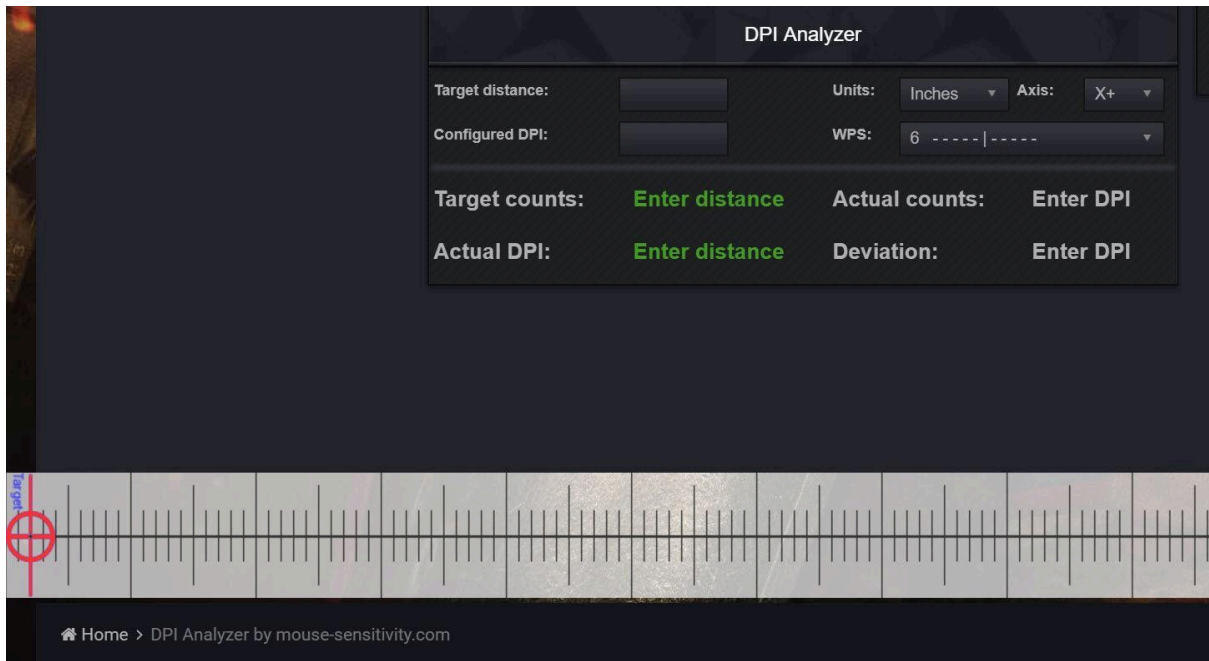

Cách đổi thay chỉ số DPI của chuột

Bằng phương pháp tăng hoặc giảm chỉ số DPI, độ nhạy của con chuột cũng sẽ thay đổi theo.

1. Thay đổi DPI chuột trên Windows 10

BƯỚC 1: Trong menu *Start*, click vào biểu tượng bánh răng để mở menu **Settings**, rồi click tiếp vào mục **Device**.