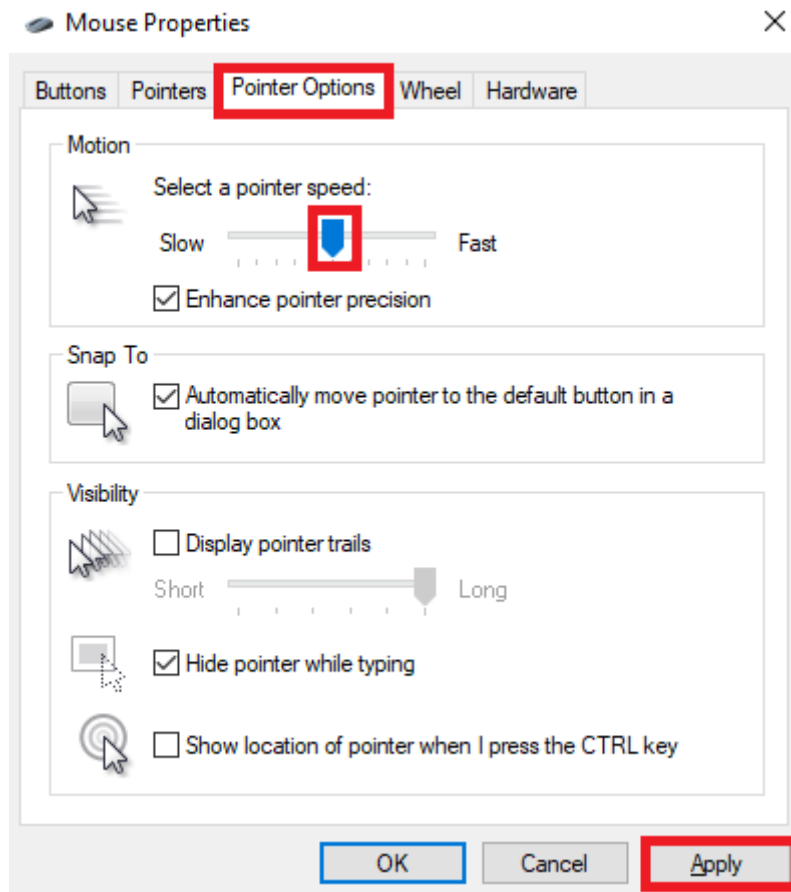

2. Thay đổi DPI chuột bằng phần mềm chuyên dụng

Nhiều con chuột gaming cao cấp sẽ với nút điều chỉnh ngay DPI ngay trên thân chuột, lúc nhấn vào đây thì trình điều khiển của nó sẽ hiện lên màn hình, khi này bạn sẽ sở hữu thể tự do điều chỉnh cài đặt của chuột theo ý thích.