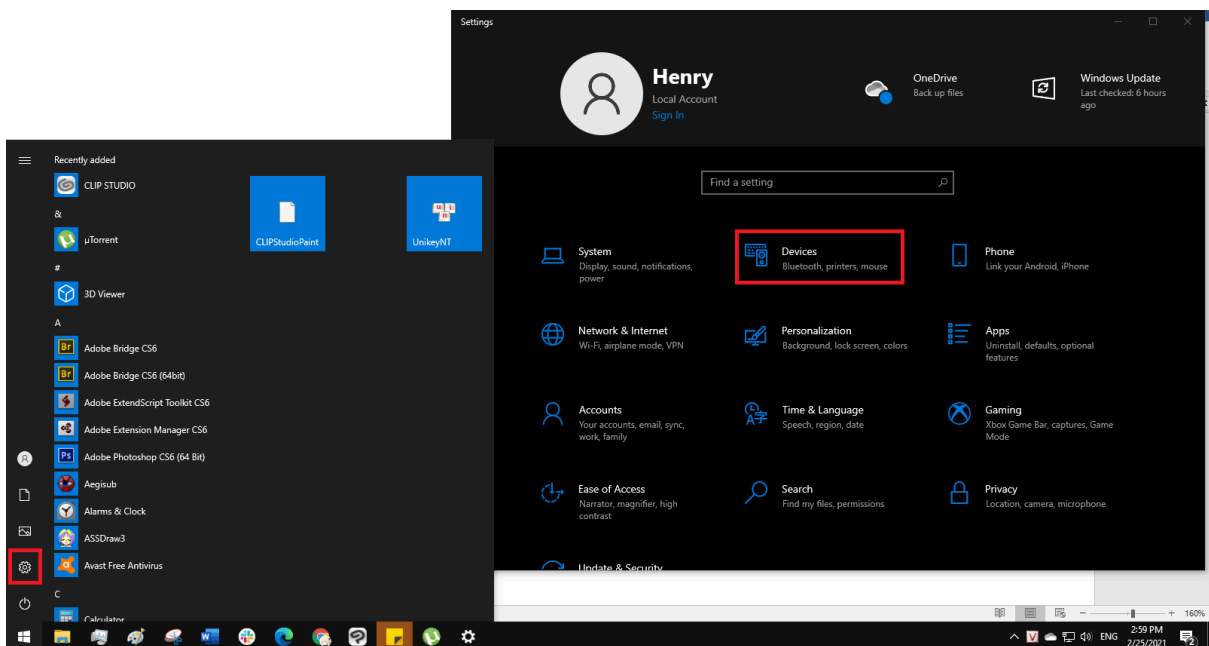

1. Thay đổi DPI chuột trên Windows 10

BƯỚC 1: Trong menu *Start*, click vào biểu tượng bánh răng để mở menu **Settings**, rồi click tiếp vào mục **Device**.

Bước 2: Trong danh sách bên trái, click vào mục **Mouse**. Tiếp đó click để phóng ra cửa sổ ra toàn màn hình, bạn sẽ thấy ở sát cánh bên nên có mục **Additional mouse options**. Click vào đó.