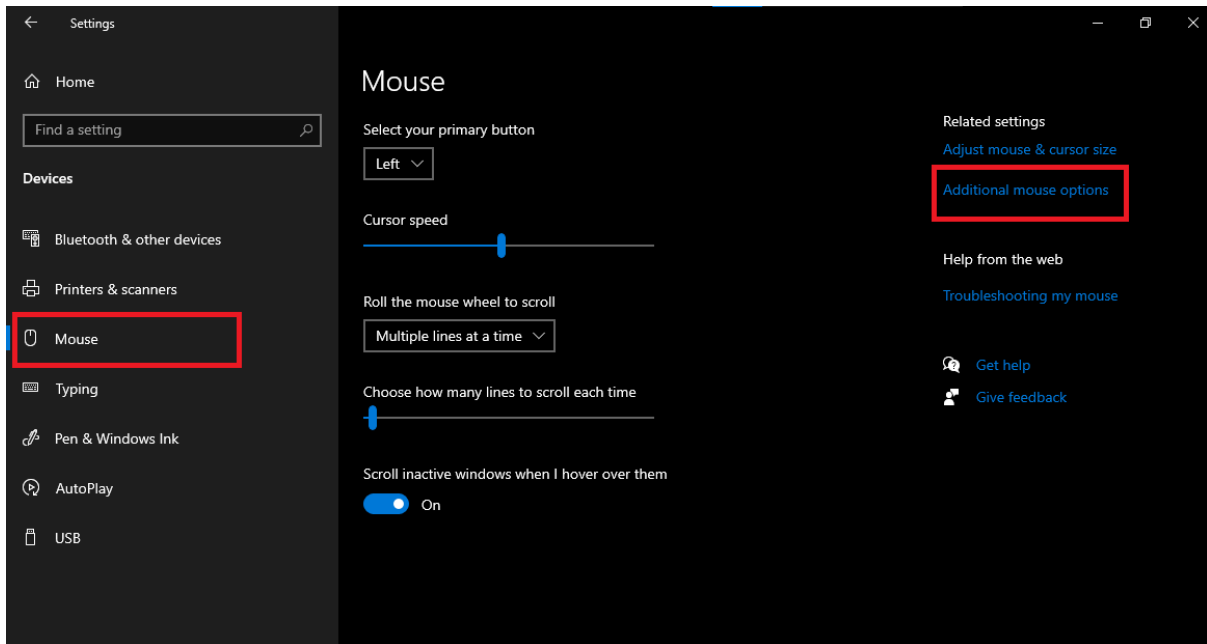

Bước 2: Trong danh sách bên trái, click vào mục **Mouse**. Tiếp đó click để phóng ra cửa sổ ra toàn màn hình, bạn sẽ thấy ở sát cánh bên nên có mục **Additional mouse options**. Click vào đó.

Bước 3: Hộp thoại *Mouse Properties* sẽ hiện lên. Click vào tab **Pointer Options**. Tại mục *Motion*, vận động thanh trượt để điều chỉnh độ nhạy của chuột. Sau đó click vào Apply để lưu lại đổi thay là xong.