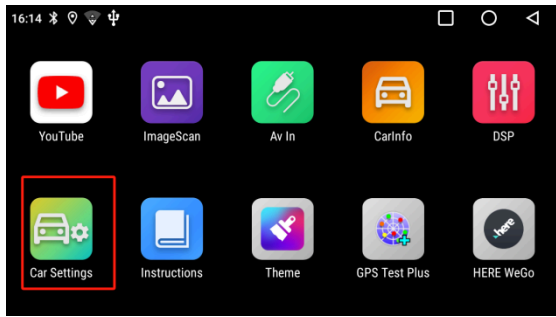

Step1&2

Step3

Step4

Model:		app update version:20.0.1.20240229
No Canbus	PSA/DS	GM_R01(2014-2023 Trax/2015-2018 Verano/2009-2018 Regal/2012-2018 Malibu/2016-2018 Verano GS/2009-2017 Cruze/2016-2020 Cavalier/2013-2018 Encore/2011-2014 Aveo/2017 GL8 25S/2009-2018 LaCrosse/2017-2019 Equinox/2016-2018 Malibu XL/2010-2014 Excelle/2011-2015 GL8/2018 Excelle/2019 Malibu XL/2019 Monza/2019 Trax/2009-2012 Regal/2009-2012 LaCrosse/2019 Cruze/2019 Creation World/2019 Forrest)
Raise	NISSAN	
SimpleSoft	Chevrolet/ BUICK/ HUMMER	GM_R02(2017-2018 GL8(ES) 28T/2018-2019 GL6/2015-2018 Sail3/2015-2016 Excelle GT/2018-2019 Excelle GT/2016-2018 Lova RV/2018 Excelle GX/2018 Volrando/2013 GL8/2014-2023 ONIX)
Hiworld	Ford/	GM_R03(2013-2015 Encore high level/2011-2015 GL8 high level)
Dogen	Lincoln/ Mustang	GM_R04(2018-2019 Volrando mid and low level)
Oudi		GM_R05(2018-2019 Volrando high level)
Binary	Renault/ UAZ	GM_R06(2014-2020 ENVISION)
HuaChenY	Chery	GM_R07(Chevrolet 2020 Blazer)