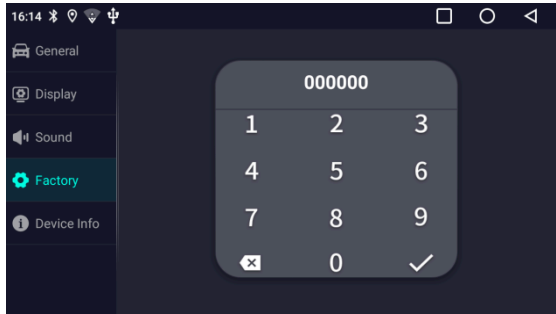

Step1&2

Step3

Step4

Model:		app update version:20.0.1.20240229
No Canbus	PSA/DS	GM_R01(2014-2023 Trax/2015-2018 Verano/2009-2018 Regal/2012-2018 Malibu/2016-2018 Verano GS/2009-2017 Cruze/2016-2020 Cavalier/2013-2018 Encore/2011-2014 Aveo/2017 GL8 25S/2009-2018 LaCrosse/2017-2019 Equinox/2016-2018 Malibu XL/2010-2014 Excelle/2011-2015 GL8/2018 Excelle/2019 Malibu XL/2019 Monza/2019 Trax/2009-2012 Regal/2009-2012 LaCrosse/2019 Cruze/2019 Creation World/2019 Forrest)
Raise	NISSAN	
SimpleSoft	Chevrolet/ BUICK/ HUMMER	GM_R02(2017-2018 GL8(ES) 28T/2018-2019 GL6/2015-2018 Sail3/2015-2016 Excelle GT/2018-2019 Excelle GT/2016-2018 Lova RV/2018 Excelle GX/2018 Volrando/2013 GL8/2014-2023 ONIX)
Hiworld	Ford/	GM_R03(2013-2015 Encore high level/2011-2015 GL8 high level)
Dogen	Lincoln/ Mustang	GM_R04(2018-2019 Volrando mid and low level)
Oudi		GM_R05(2018-2019 Volrando high level)
Binary	Renault/ UAZ	GM_R06(2014-2020 ENVISION)
HuaChenY	Chery	GM_R07(Chevrolet 2020 Blazer)