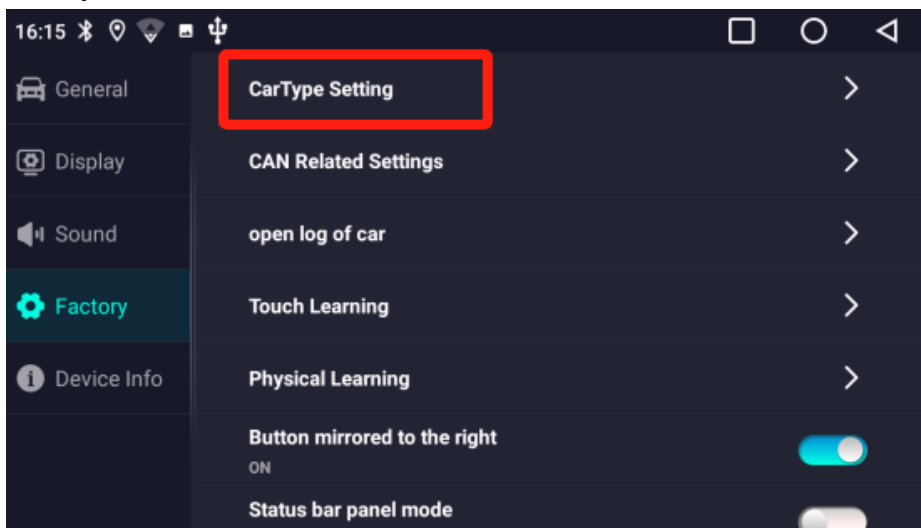

Step1&2

Step3

Step4

Model:		app update version:20.0.1.20240229
No Canbus	PSA/DS	GM_R01(2014-2023 Trax/2015-2018 Verano/2009-2018 Regal/2012-2018 Malibu/2016-2018 Verano GS/2009-2017 Cruze/2016-2020 Cavalier/2013-2018 Encore/2011-2014 Aveo/2017 GL8 25S/2009-2018 LaCrosse/2017-2019 Equinox/2016-2018 Malibu XL/2010-2014 Excelle/2011-2015 GL8/2018 Excelle/2019 Malibu XL/2019 Monza/2019 Trax/2009-2012 Regal/2009-2012 LaCrosse/2019 Cruze/2019 Creation World/2019 Forrest)
Raise	NISSAN	
SimpleSoft	Chevrolet/ BUICK/ HUMMER	GM_R02(2017-2018 GL8(ES) 28T/2018-2019 GL6/2015-2018 Sail3/2015-2016 Excelle GT/2018-2019 Excelle GT/2016-2018 Lova RV/2018 Excelle GX/2018 Volrando/2013 GL8/2014-2023 ONIX)
Hiworld	Ford/	GM_R03(2013-2015 Encore high level/2011-2015 GL8 high level)
Dogen	Lincoln/ Mustang	GM_R04(2018-2019 Volrando mid and low level)
Oudi		GM_R05(2018-2019 Volrando high level)
Binary	Renault/ UAZ	GM_R06(2014-2020 ENVISION)
HuaChenY	Chery	GM_R07(Chevrolet 2020 Blazer)