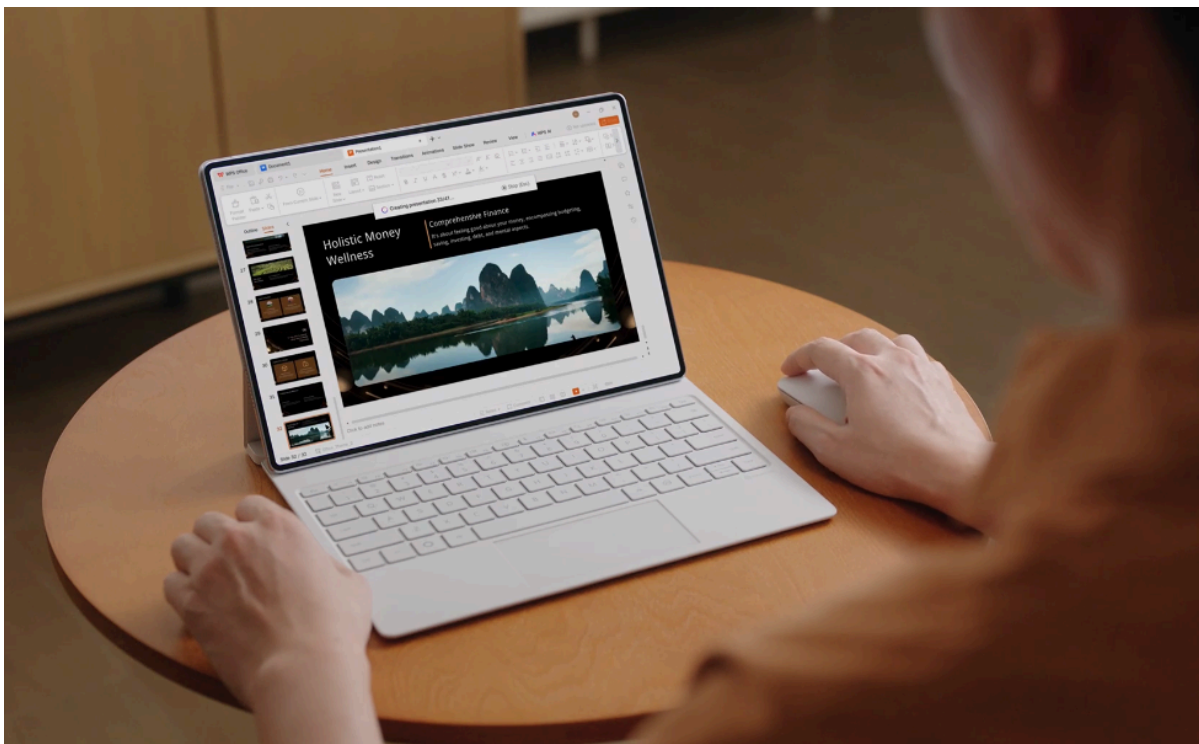

## MatePad Pro Max: la tablet que hará que te olvides de tu laptop

- Si tu trabajo vive en documentos, hojas de cálculo, presentaciones, correos, notas y videollamadas, la **MatePad Pro Max** es, sin duda alguna, el equipo ideal para reemplazar tu laptop.
- Además, trabaja como laptop cuando lo necesitas y como tablet cuando quieres jugar, ver series o dibujar cómodamente.

Tendemos a no cuestionar el uso de nuestra laptop día a día. Hasta que conoces una tablet tan delgada y ligera, de sólo **4.7 mm** y **509 gramos**, y tan poderosa, que te hace una pregunta incómoda: ¿y si pudieras hacer todo lo que necesitas desde ella en lugar de tener que usar tu laptop?

Esa es, sin rodeos, la propuesta de la **HUAWEI MatePad Pro Max**. No es una tablet "que también sirve para trabajar", sino una herramienta de productividad real que, dependiendo de lo que hagas con tu día, podría jubilar a tu laptop tradicional.

Es como una pantalla de laptop premium metida en el cuerpo de una tablet. Y se nota.