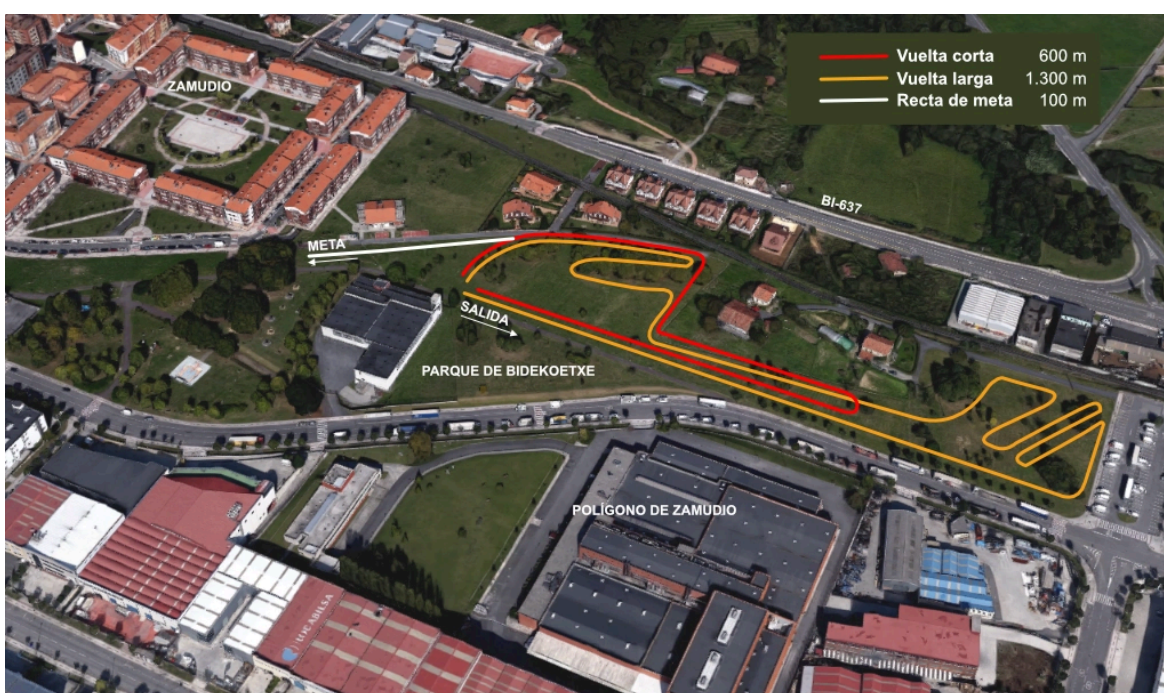

## HORARIOS, DISTANCIAS Y CATEGORÍAS

HORA	CATEGORÍA	AÑO NACIMIENTO	DISTANCIA	RECORRIDO
10:30	Carrera Testimonial	—	200M	Recorrido adaptado
11:00	Benjamín Femenino	2016 / 2017	700 m	1 vuelta pequeña + meta
11:10	Benjamín Masculino	2016 / 2017	700 m	1 vuelta pequeña + meta
11:20	Alevín Femenino	2014 / 2015	1.500 m	2 vueltas pequeñas + meta
11:35	Alevín Masculino	2014 / 2015	1.500 m	2 vueltas pequeñas + meta
11:50	Infantil Femenino	2012 / 2013	2.100 m	1 vuelta pequeña + 1 vuelta grande + meta
12:10	Infantil Masculino	2012 / 2013	2.100 m	1 vuelta pequeña + 1 vuelta grande + meta
12:35	Cross Popular – Kiki y Begoña	—	4.000 m	3 vueltas grandes (B) + meta
13:10	Carrera de Relevos	—	—	Circuito grande

## CIRCUITO

CORRECIÓN: LA LINEA ROJA DE LA VUELTA PEQUEÑA, ANTES DE LLEGAR A META, EN VEZ DE IR RECTA HACE LAS CURVAS DE LA AMARILLA.

## UBICACIÓN

## **DONDE APARCAR**

Junto al circuito se encuentra el polígono industrial Torrelarragoiti , en sus calles hay espacios para poder aparcar.