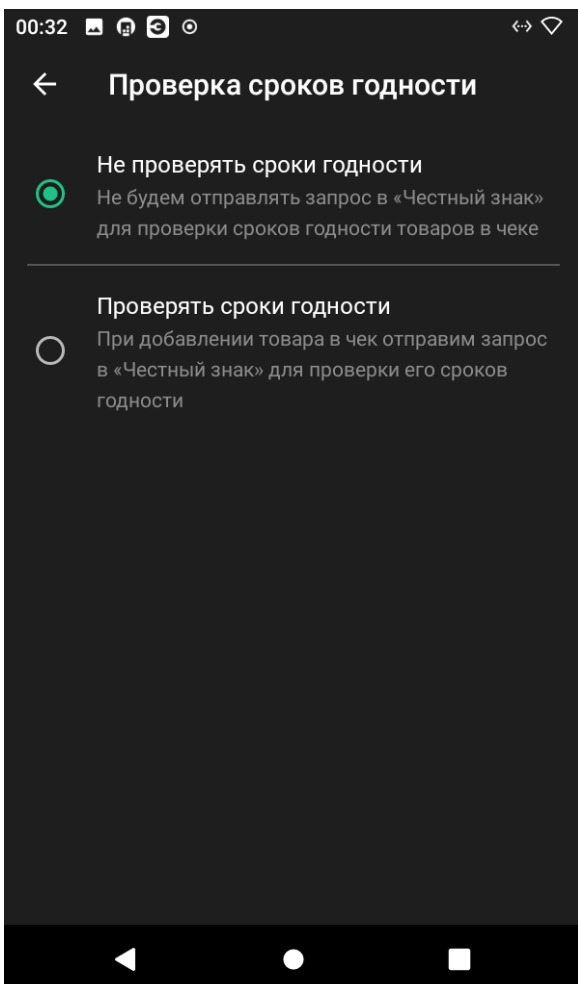

После возвращаемся назад и нажимаем изменить на пункте “Не проверять сроки годности”. Там выбираем пункт “Не проверять сроки годности”. Возвращаемся назад и нажимаем кнопку сохранить. После этих настроек вся проверка будет выполняться внутри КСО.