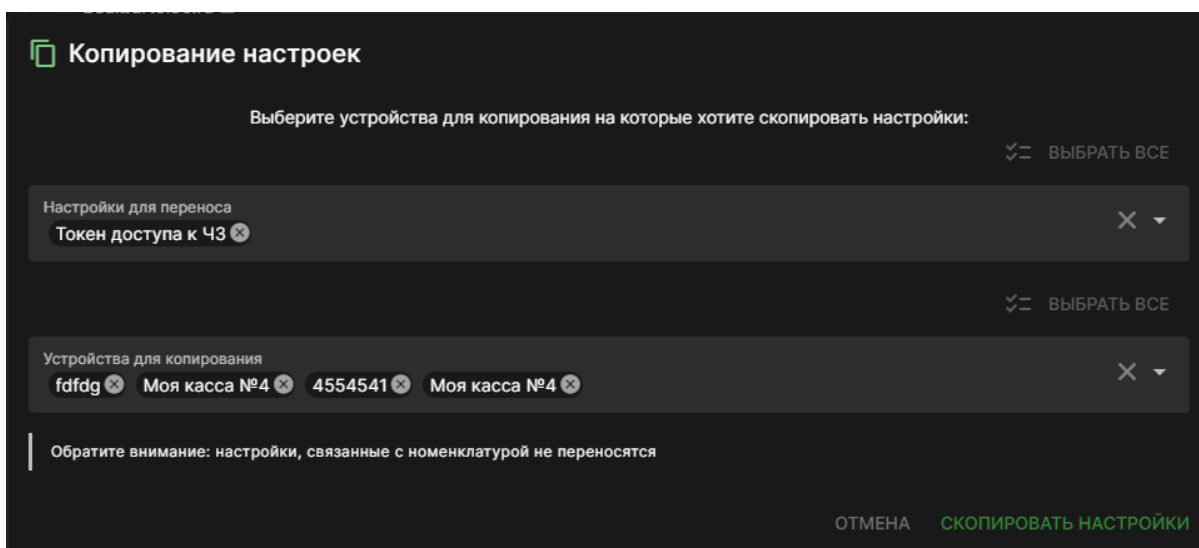

После этого нажимаем кнопку “Скопировать настройки” и токен автоматически применится ко всем кассам в вашем ЛК, о чем вас оповестит уведомление.