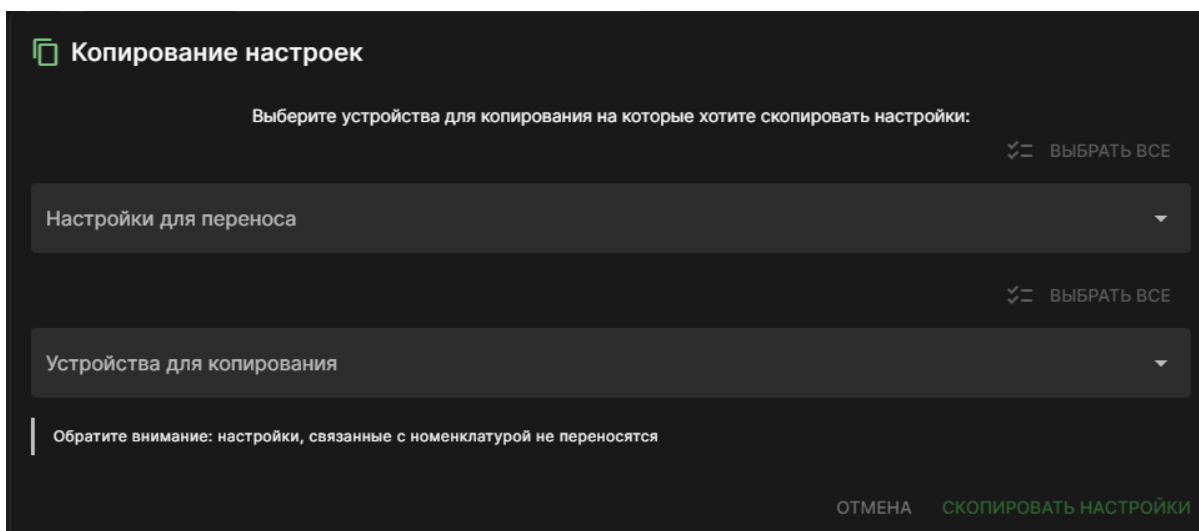

В случае с токеном для доступа к ЧЗ в поле “Настройки для переноса” выбираем его, а в поле “Устройства для копирования” нажимаем кнопку “Выбрать все”. Получится примерно как на скриншоте.