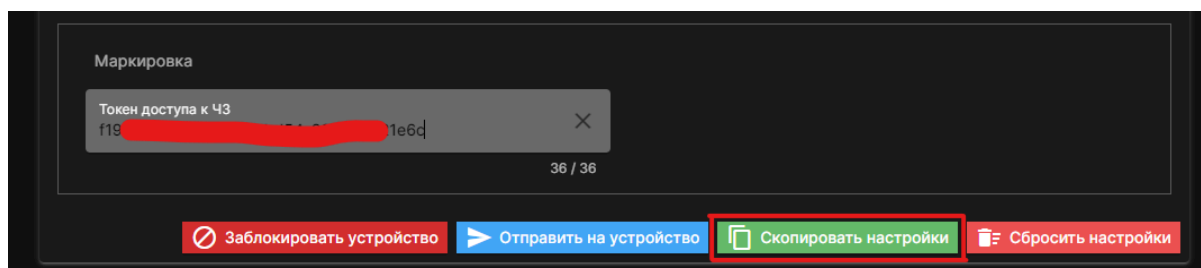

Разрешительная система в КСО

Внимание! Разрешительная система работает только с версии 1.3.1.0m (КСО Артол мини) и версии 1.3.1.0b (КСО Артол)

Для включения разрешительной системы необходимо авторизоваться в ЛК КСО и зайти на страницу "[Настройки терминалов](#)". Внизу каждого устройства есть поле "Токен доступа к ЧЗ"

В него необходимо вставить токен из личного кабинета Честного Знака. После того как вы туда вставите токен, он автоматически будет сохранен на сервере и в дальнейшем использоваться для запрос к Честному Знаку, для проверки кодом маркировки. Если у вас много касс, то можно использовать функцию "Скопировать настройки".