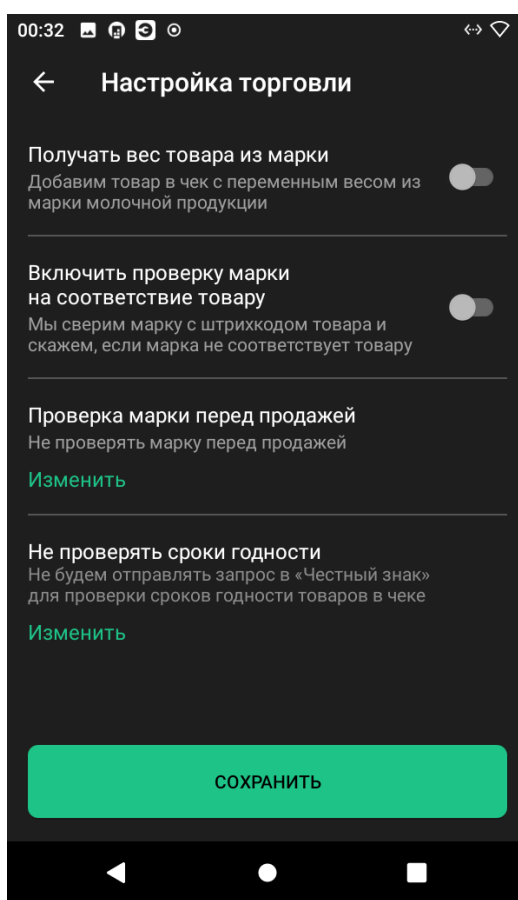

В приложении нажимаем “Перейти в маркировку”, после “Настройки торговли”

В данном меню проверяем, чтобы “Получать вес товара из марки” и “Включить проверку марки на соответствие товару” было отключено. На пункте “Проверка марки перед продажей” нажимаем кнопку изменить.