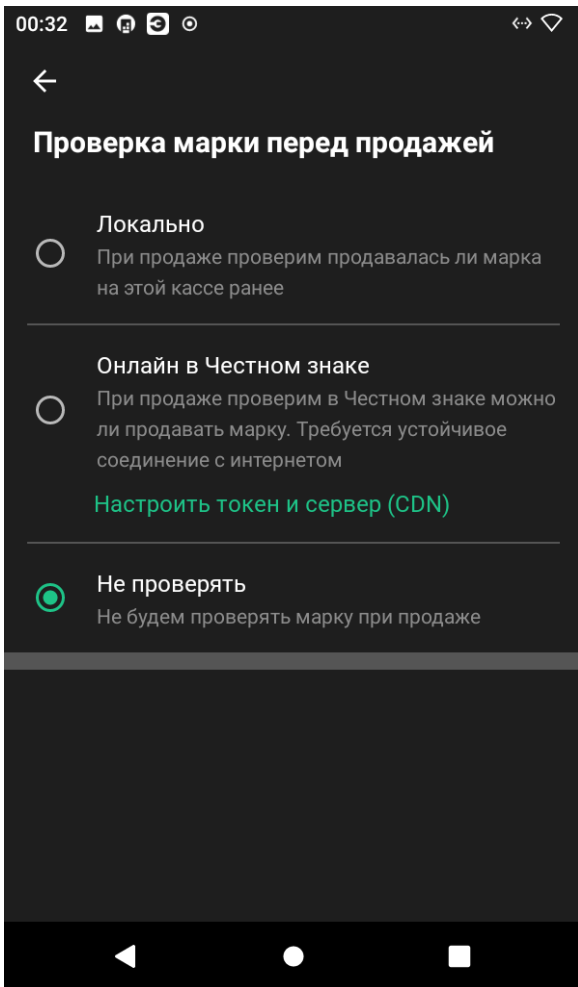

Выбираем пункт “Не проверять” и возвращаемся назад.