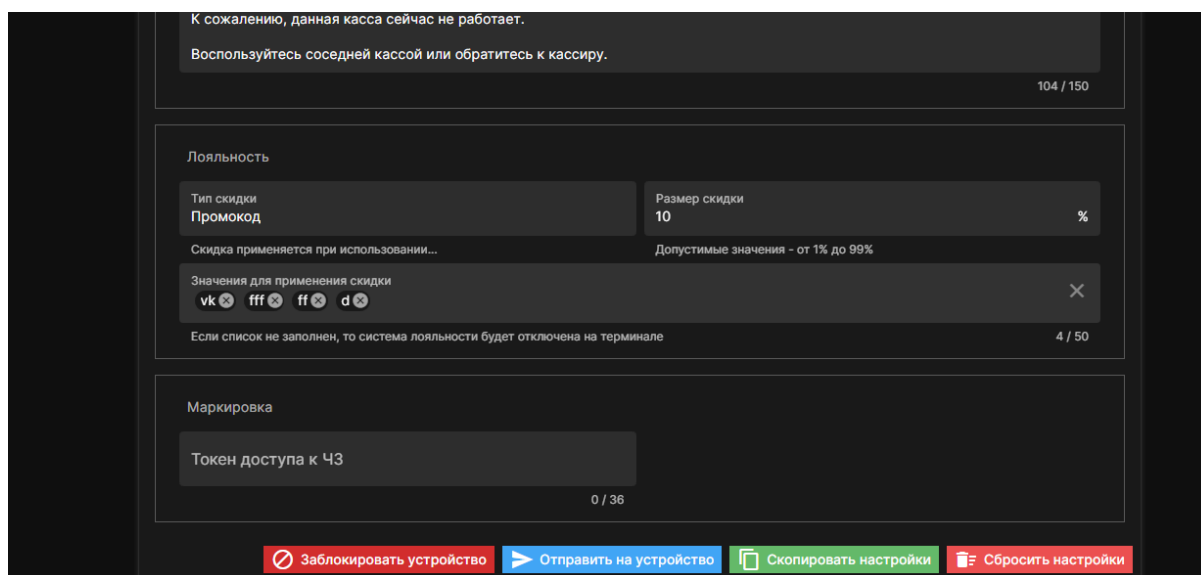

Разрешительная система в КСО

Внимание! Разрешительная система работает только с версии 1.3.1.0m (КСО Артол мини) и версии 1.3.1.0b (КСО Артол)

Для включения разрешительной системы необходимо авторизоваться в ЛК КСО и зайти на страницу "[Настройки терминалов](#)". Внизу каждого устройства есть поле "Токен доступа к ЧЗ"