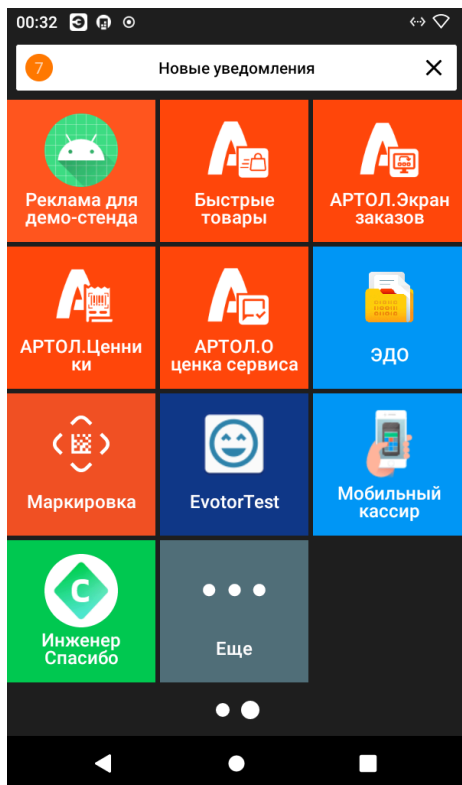

В приложении нажимаем “Перейти в маркировку”, после “Настройки торговли”

В данном меню проверяем, чтобы “Получать вес товара из марки” и “Включить проверку марки на соответствие товару” было отключено. На пункте “Проверка марки перед продажей” нажимаем кнопку изменить.