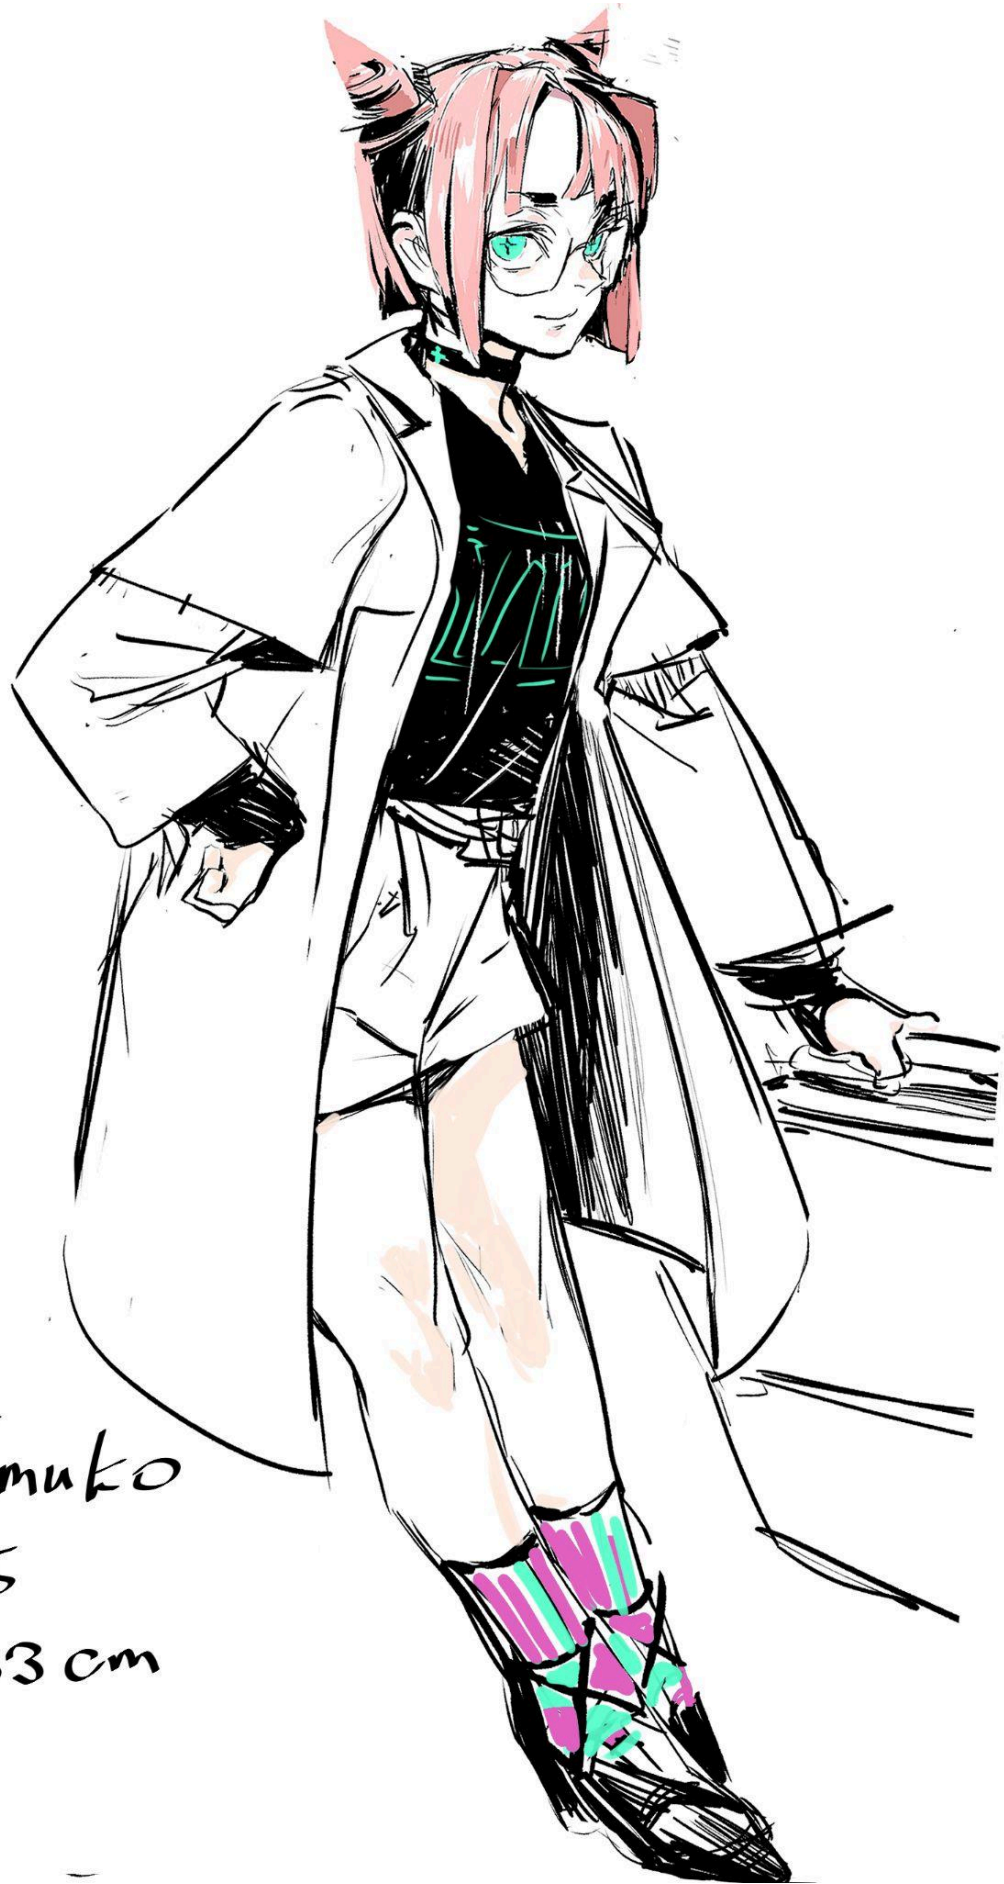

タム子設定 & 塗鴉

MU好！我是它口，這裡先感謝您了！

希望當今年結束時回首我們都能發自內心感謝這一年沒有辜負自己(好沈重！？

下面提供女兒基本設定！

名稱:タム子

年齡:23歲

髮色:深藍挑染粉毛

眉毛:短眉

瞳孔:青藍色、十字瞳

髮型、服裝無特定要求還請自由發揮。

金鼠老師

小Jie老師

年糕老師

敵人

Tamuko

25

163 cm

還是做人

Havelock Ellis設定 & 塗鴉

念動力者，神秘組織幹部，
三顆粉紅色眼睛，身形矮小
既是繪型又不是繪型，算是某一時期審美的投射吧。

Havelock.
Ellis