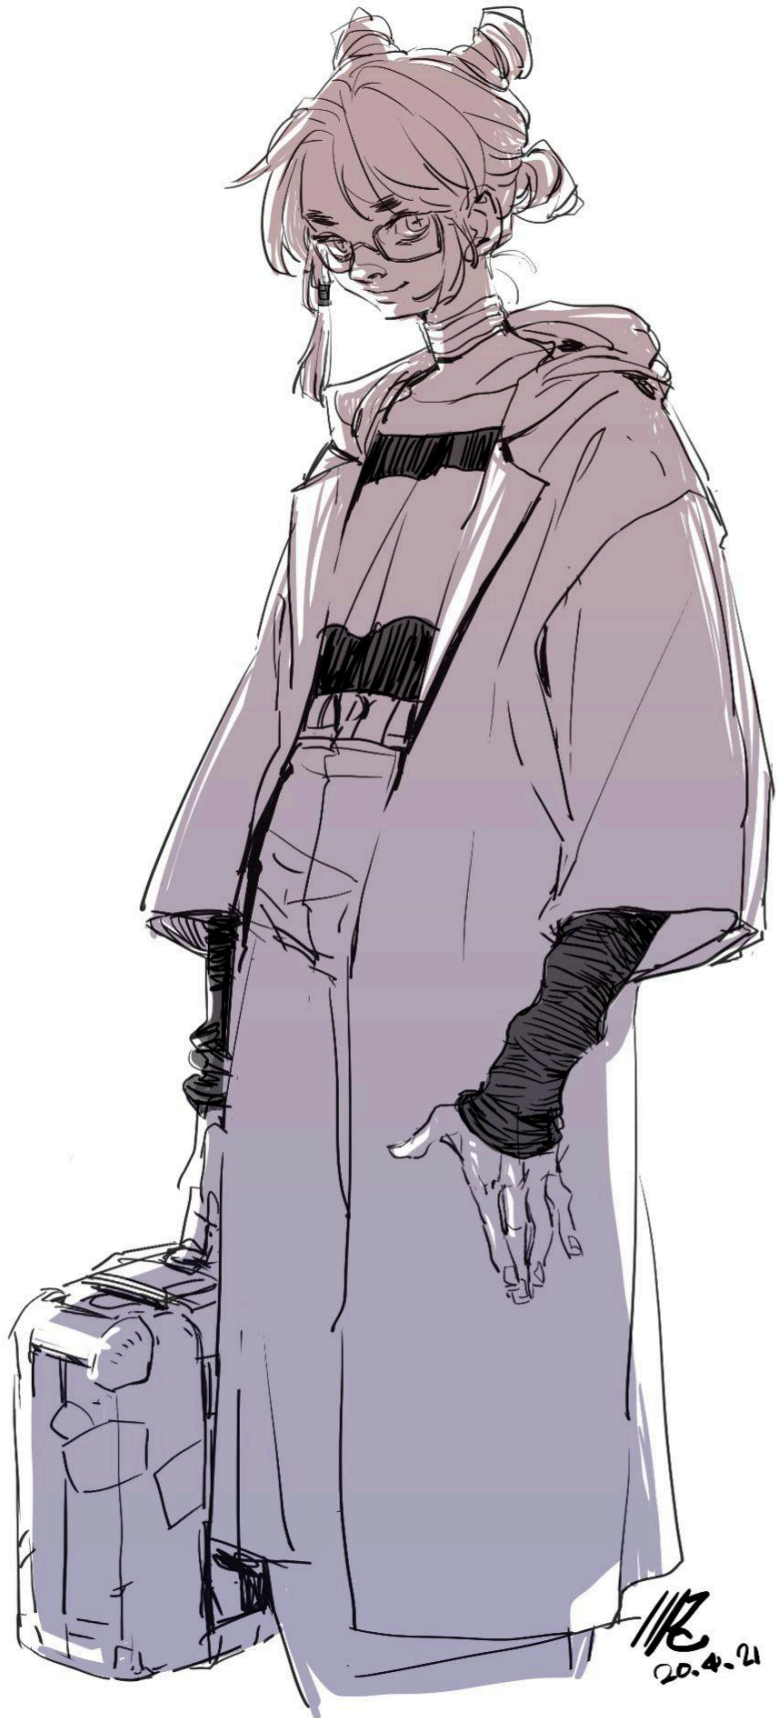

タム子設定 & 塗鴉

MU好！我是它口，這裡先感謝您了！

希望當今年結束時回首我們都能發自內心感謝這一年沒有辜負自己(好沈重！？

下面提供女兒基本設定！

名稱:タム子

年齡:23歲

髮色:深藍挑染粉毛

眉毛:短眉

瞳孔:青藍色、十字瞳

髮型、服裝無特定要求還請自由發揮。

金鼠老師

小Jie老師

年糕老師

敵人

Tamuko

25

163 cm

還是做人

Havelock Ellis設定 & 塗鴉

念動力者，神秘組織幹部，
三顆粉紅色眼睛，身形矮小
既是繪型又不是繪型，算是某一時期審美的投射吧。

Havelock.
Ellis