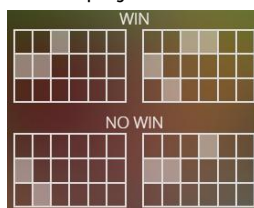

Laimests tiek izmaksāts tikai par laimīgajām kombinācijām uz aktīvajām izmaksas līnijām.

Līnijas, kas redzamas attēlā, parāda iespējamās izmaksas līniju formas:

Kārtība, kādā notiek pieteikšanās uz laimestu un kādā to izsniedz.

Laimests tiek automātiski ieskaitīts klienta SPELET.LV kontā.

Termiņš, līdz kuram azartspēles dalībnieks var pieteikties uz laimestu:

Laimestus, kas nepārsniedz 720 EUR izmaksā nekavējoties pēc izmaksas pieprasījuma. Laimestus no 720 EUR līdz 14300 EUR izmaksā 24 stundu laikā.

Laimestus, kuri pārsniedz 14300 EUR, izmaksā ne vēlāk kā 30 dienu laikā un ne vairāk kā divos maksājumos.

Kur dalībnieks var vērsties pretenziju gadījumā, kā arī pretenziju izskatīšanas kārtība.

Ja spēlētājam pēc spēles beigām vai tās laikā rodas pretenzijas par spēles norisi, tad 15 dienu laikā pēc attiecīgās spēles par to var iesniegt rakstisku iesniegumu SIA „NIKS”, Tērbatas iela 73, Rīgā, LV-1001, norādot adresi, uz kuru nosūtīt atbildi. Tāpat iespējams sazināties, atverot klientu atbalsta čatu mājāslapā vai rakstot uz support@spelet.lv epasta adresi.

15 dienu laikā SIA „NIKS” izskata pretenziju un sniedz rakstveida atbildi.

Cita informācija, kuru azartspēles organizētājs uzskata par nepieciešamu.