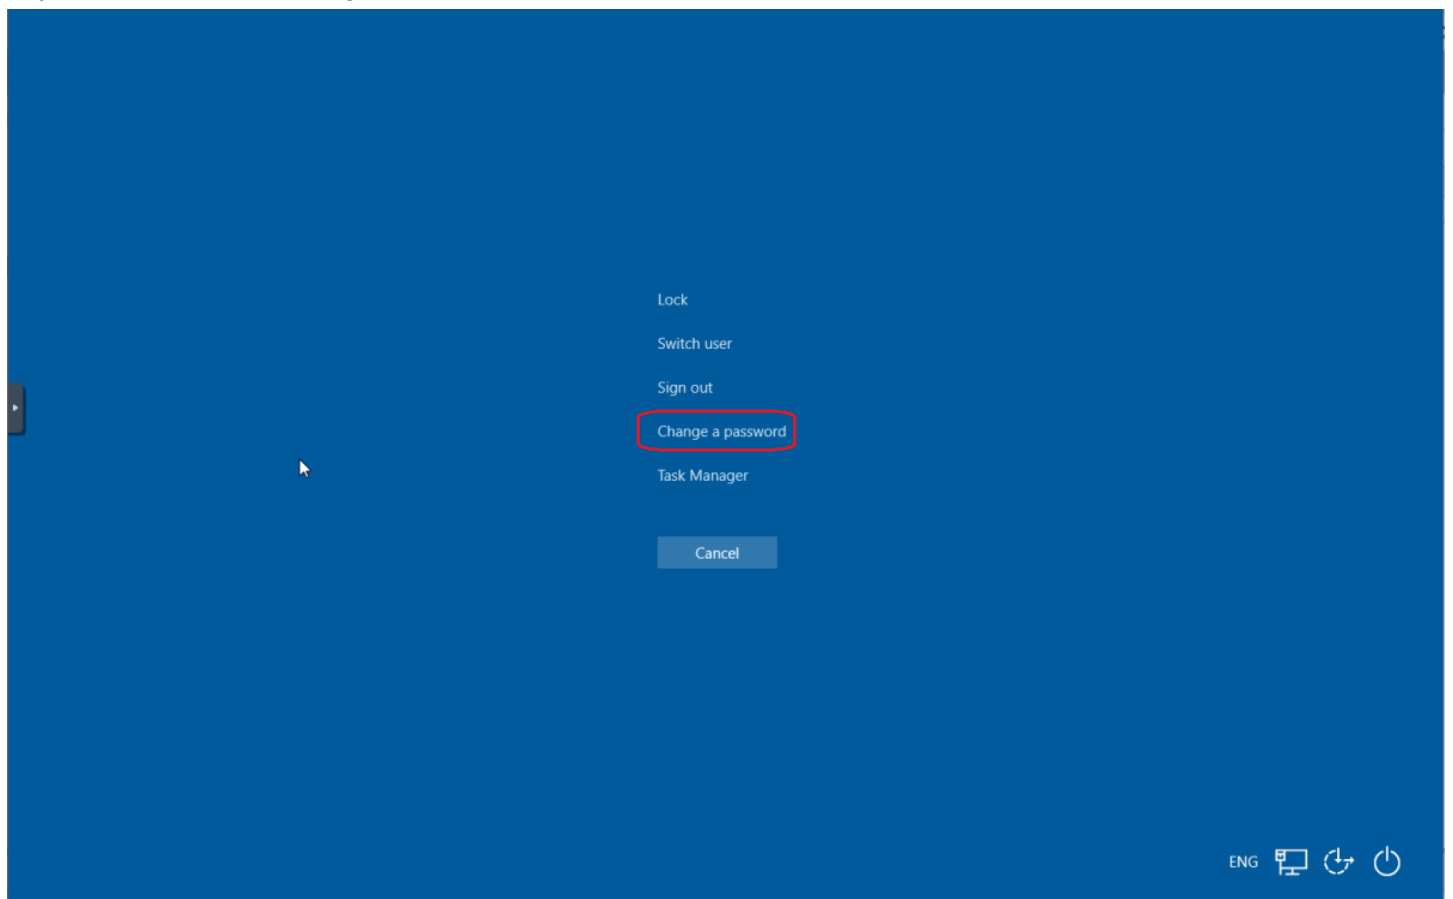

... ja klõpsake käsul Change password (Muuda parool)

2. Järgige juhiseid pildil

Change a password

Teie kasutajanimi >>> MDC\testopilane

Sisesta vana parool>>> Old password

New password

Sisesta 2x uus parool>>>[