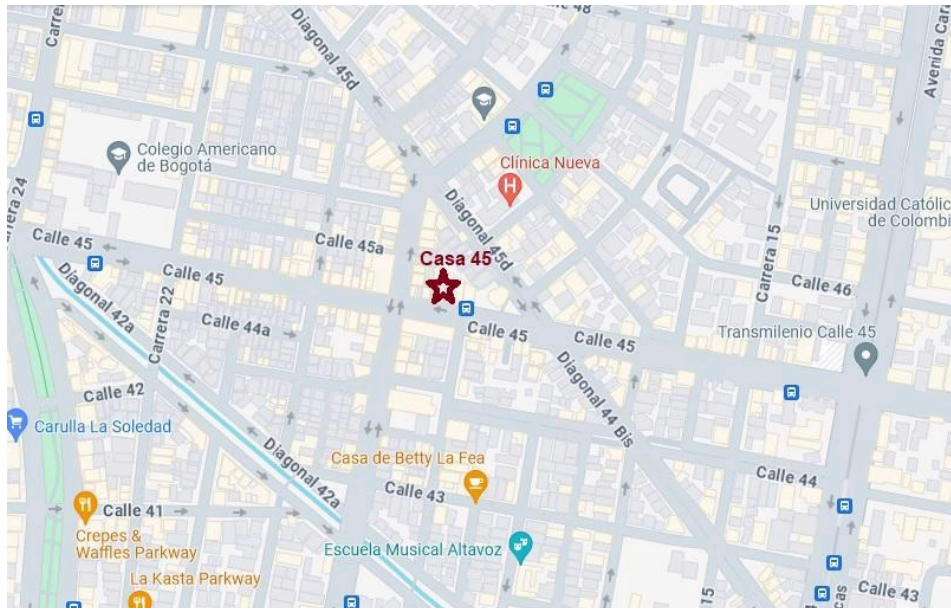

Ubicación de la casa

Casa en el barrio Palermo de Bogotá (Sector Teusaquillo) en la calle 45 con carrera 18, cerca de la **estación “Calle 45” de Transmilenio** (Calle 45 con Caracas) y junto a paradero de bus SITP (Calle 45 con Carrera 18).