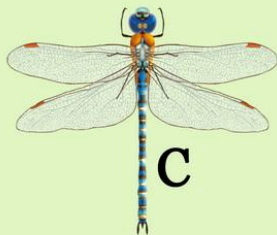

1.5.2 Картосхема мест наблюдений за насекомыми
Государственного учреждения образования «Служский районный ЦКРОиР»

- цветочные клумбы

- тенивые навесы

ВИДЫ НАЗЕМНЫХ НАСЕКОМЫХ:

ПАВЛИНЫЙ ГЛАЗ
ДНЕВНОЙ (БАБОЧКА)

МУРАВЕЙ
ЧЕРНЫЙ

ПЧЕЛА МЕДОНОСНАЯ

КЛОП-СОЛДАТИК

ЛИМОННИЦА

СТРЕКОЗА СТРЕЛКА
ГОЛУБАЯ

БОЖЬЯ КОРОВКА
ШЕСТИТОЧЕЧНАЯ

ЖУК МАЙСКИЙ

ОСА ОБЫКНОВЕННАЯ