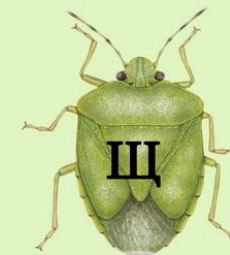

1.5.2 Картосхема мест наблюдений за насекомыми
Государственного учреждения образования «Служский районный ЦКРОиР»

- цветочные клумбы

- тенивые навесы

ВИДЫ НАЗЕМНЫХ НАСЕКОМЫХ:

ПАВЛИНЫЙ ГЛАЗ
ДНЕВНОЙ (БАБОЧКА)

МУРАВЕЙ
ЧЕРНЫЙ

ПЧЕЛА МЕДОНОСНАЯ

КЛОП-СОЛДАТИК

ЛИМОННИЦА

СТРЕКОЗА СТРЕЛКА
ГОЛУБАЯ

БОЖЬЯ КОРОВКА
ШЕСТИТОЧЕЧНАЯ

ЖУК МАЙСКИЙ

ОСА ОБЫКНОВЕННАЯ