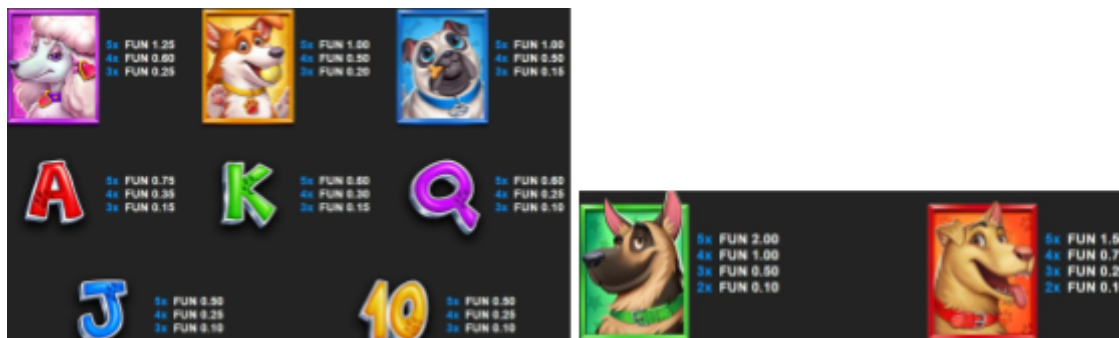

1. Nospiežot **Auto**  ikonu, Jūs varat izvēlēties:
 - Sadaļa **Number of plays** (Griezienu skaits). Izvēlies, cik reizes pēc kārtas ruļļi griezīsies Automātiskajā režīmā.
 - Sadaļa **Loss limit** (Zaudējuma ierobežojums). Izvēlies, uz kādu summu bilance var samazināties.
 - Sadaļa **Single win limit** (Laimesta ierobežojums). Izvēlies, kāds var būt maksimālais viens laimests.

6. **Nosacījumi, kuriem iestājoties dalībnieks saņem laimestu, un laimestu lielums [arī laimestu attiecība pret dalības maksu (likmi)]**

Nosacījums, lai saņemtu laimestu, ir griezt ruļļus līdz uz tiem attēlotie simboli veidotu laimīgās kombinācijas uz aktīvajām izmaksas līnijām. Laimests atkarīgs no izveidotajām laimīgajām kombinācijām.

Izmaksu apraksts

Izmaksu apraksts

Lai parastie simboli veidotu laimīgo kombināciju, jāsakrīt sekojošiem apstākļiem:

- Simboliem jābūt līdzās uz aktīvas izmaksas līnijas.
- Laimīgās kombinācijas veidojas no kreisās uz labo pusi. Vismaz vienam no simboliem jābūt attēlotam uz pirmā ruļļa.
- Izmaksas ar likmi 0,50 EUR parādītas izmaksu attēlos. Palielinot likmi, proporcionāli palielinās izmaksas: